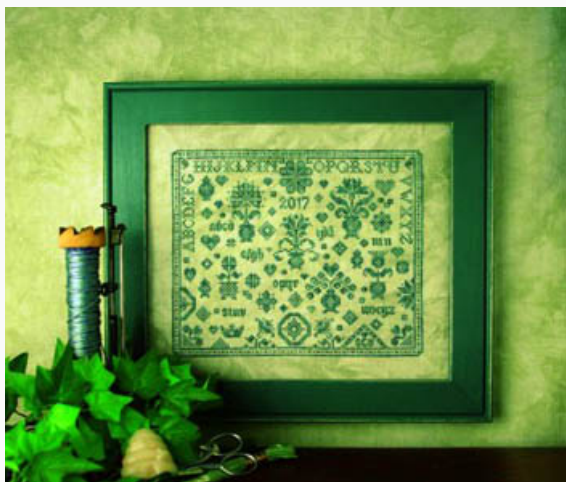

Schemi Punto Croce

Quaker Flowers Sampler

da: The Sweetheart Tree

Modello: SCHHOF18-2399

Quaker Flowers Sampler

Punti: 114w x 119h

Prezzo: € 29.95 (incl. IVA)