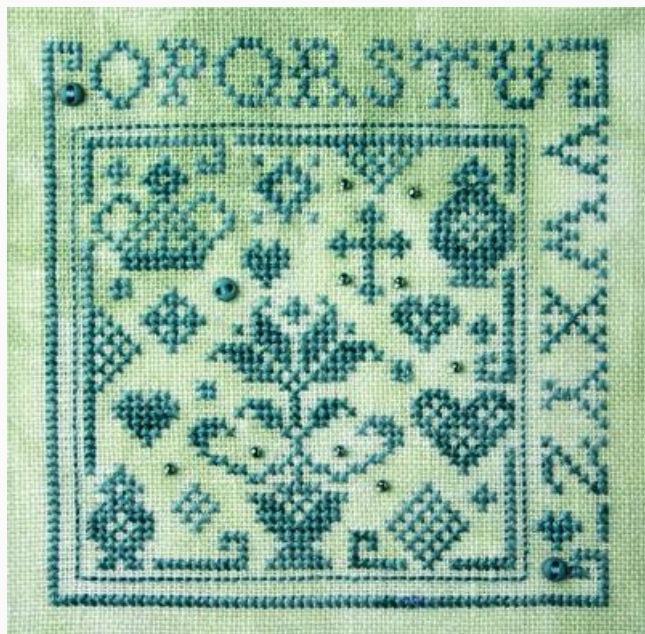

Schemi Punto Croce

Quaker Alphabet Square II

da: The Sweetheart Tree

Modello: SCHHOF15-2029

Questo bellissimo Sampler è il secondo di due alfabeti. Grazie alle piccole dimensioni dello schema, l'"Alphabet Quaker Square II" è molto veloce da ricamare.

Schema con embellishments inclusi.

Dimensioni: 60 x 60.

Prezzo: € 13.73 (incl. IVA)