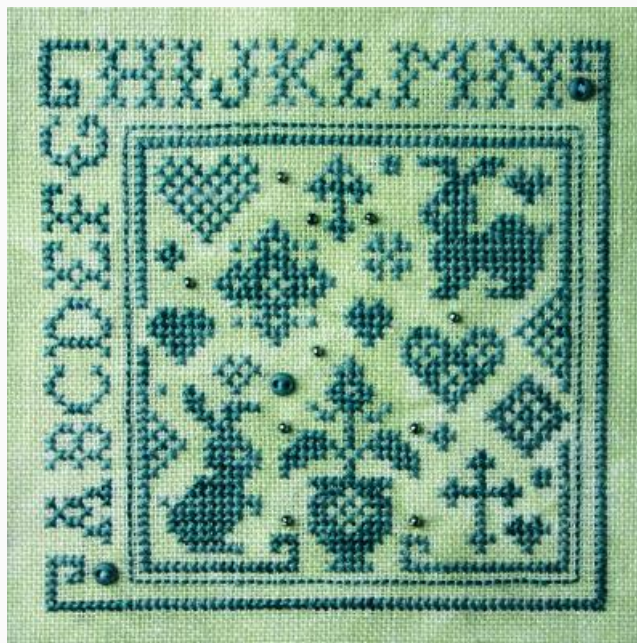

Modello: SCHHOF14-1385

Wine Bottle Grapes Fob

Punti: 44 x 44

Prezzo: € 13.73 (incl. IVA)

Schemi Punto Croce

Quaker Alphabet Square I

da: The Sweetheart Tree

Modello: SCHHOF15-2028