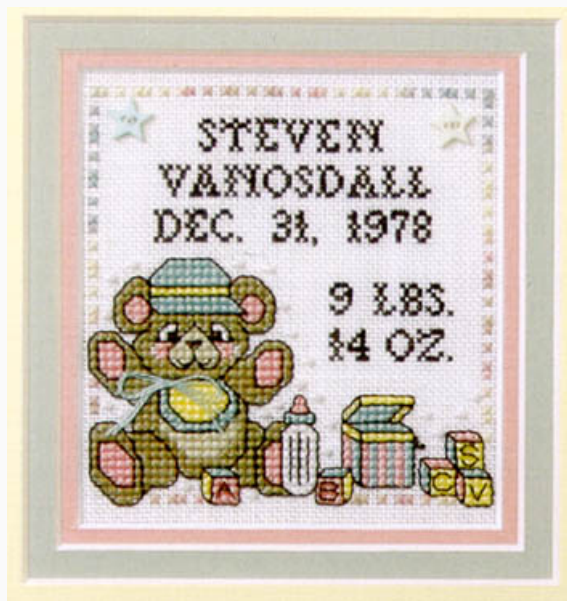

Schemi Punto Croce

Nine Ladies Dancing (w/charm)

da: The Sweetheart Tree

"Teenie Tweenie" #117
S The
Sweetheart
Tree™

Nine Ladies Dancing

Designed by
Sandra Cox Vansodall™

Modello: SCHHOF07-2848

Nine Ladies Dancing (w/charm)

Prezzo: € 12.48 (incl. IVA)

Schemi Punto Croce

Tiny Tykes Teddy (w/charm)

da: The Sweetheart Tree

Modello: SCHHOF08-2026

Tiny Tykes Teddy (w/charm)

Prezzo: € 11.23 (incl. IVA)

Schemi Punto Croce