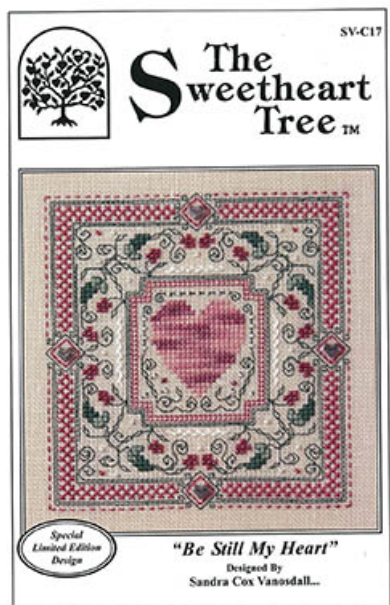

Bee Skep Pin Pillow

da: The Sweetheart Tree

Modello: SCHHOF22-1966

Bee Skep Pin Pillow

Prezzo: € 14.97 (incl. IVA)

Schemi Punto Croce

Be Still My Heart

da: The Sweetheart Tree