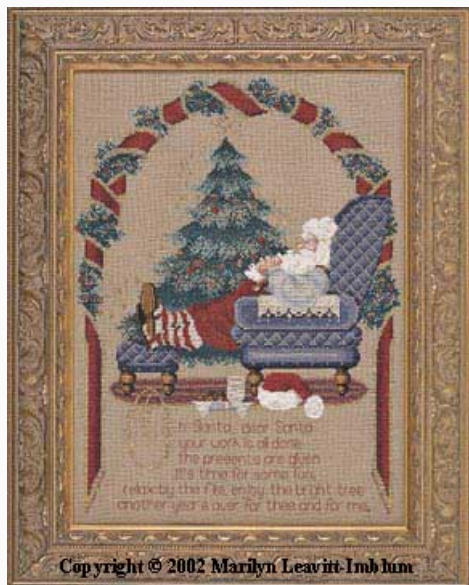

Schemi Punto Croce

Secret Santa

da: Lavender & Lace

Modello: SCHHOF02-2144

Secret Santa
177 x 225 punti

Prezzo: € 19.96 (incl. IVA)

Lista dei Materiali: nella pagina successiva è presente la lista dei materiali necessari per la realizzazione.