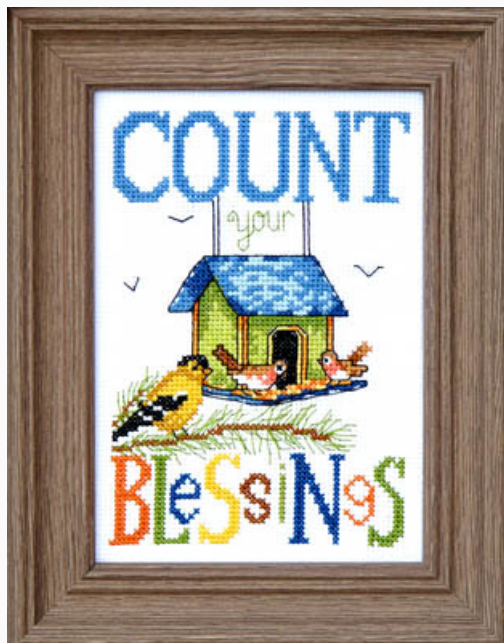

Schemi Punto Croce

Merry Christmas To All

da: Bobbie G Designs

Modello: SCHHOF16-1535

Merry Christmas To All

Prezzo: € 12.48 (incl. IVA)

Schemi Punto Croce

Ride Witch Ride

da: Bobbie G Designs

Modello: SCHHOF16-1691

Ride Witch Ride

Prezzo: € 9.98 (incl. IVA)

Schemi Punto Croce

Count Your Blessing #2

da: Bobbie G Designs

Modello: SCHHOF16-1731

Count Your Blessing #2

Prezzo: € 9.98 (incl. IVA)

Schemi Punto Croce

Olde Crows Gathering

da: Bobbie G Designs

Modello: SCHHOF16-1883

Olde Crows Gathering

Prezzo: € 12.48 (incl. IVA)

Schemi Punto Croce

Quilt Sale

da: Bobbie G Designs

Modello: SCHHOF16-1975

Quilt Sale

Prezzo: € 12.48 (incl. IVA)

Schemi Punto Croce

Betsy`s Quilt Shoppe