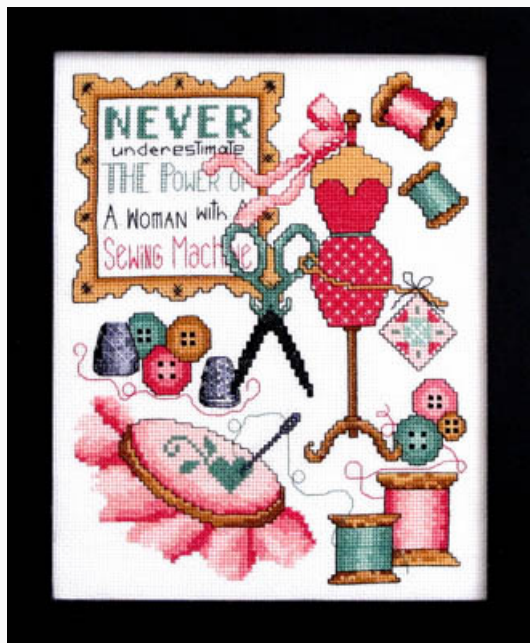

Prezzo: € 12.48 (incl. IVA)

Schemi Punto Croce

Southwest Spirits

da: Bobbie G Designs

Modello: SCHHOF21-1710

Southwest Spirits
Punti: 70w x 98h

Prezzo: € 12.48 (incl. IVA)

Schemi Punto Croce

My Country Quilts

da: Bobbie G Designs

Modello: SCHHOF21-1711

My Country Quilts
Punti: 58w x 86h

Prezzo: € 12.48 (incl. IVA)

Schemi Punto Croce

Never

da: Bobbie G Designs

Modello: SCHHOF21-2020

Never

Punti: 98w x 125h

Prezzo: € 12.48 (incl. IVA)

Schemi Punto Croce

Recipe

da: Bobbie G Designs

Modello: SCHHOF21-2101