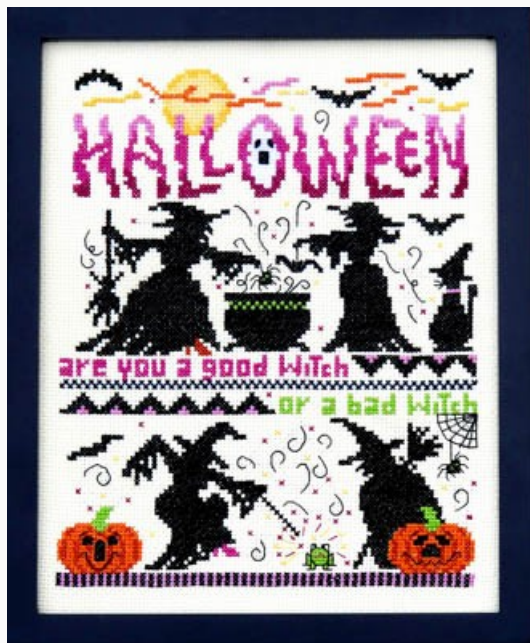

Modello: SCHHOF17-1542

Two Black Birds
Punti: 56h x 84w

Prezzo: € 12.48 (incl. IVA)

Schemi Punto Croce

Country Livin

da: Bobbie G Designs

Modello: SCHHOF17-1610

Country Livin
Punti: 56w x 88h

Prezzo: € 12.48 (incl. IVA)

Schemi Punto Croce

Season Sampler

da: Bobbie G Designs

Modello: SCHHOF17-1642

Season Sampler
Punti: 70w x 210h

Prezzo: € 18.72 (incl. IVA)

Schemi Punto Croce

Good Witch

da: Bobbie G Designs

Modello: SCHHOF17-1732

Good Witch
Punti: 124h x 98w

Prezzo: € 18.72 (incl. IVA)

Schemi Punto Croce

Families Are Like Quilts

da: Bobbie G Designs