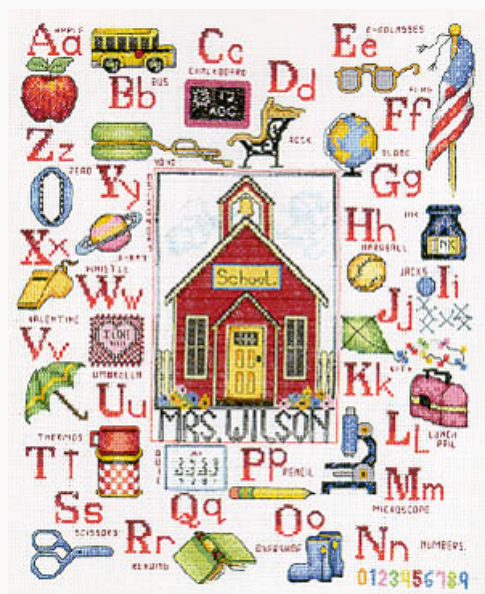

Schemi Punto Croce

My Teacher

da: Bobbie G Designs

Modello: SCHHOF05-1824

My Teacher

Prezzo: € 9.98 (incl. IVA)