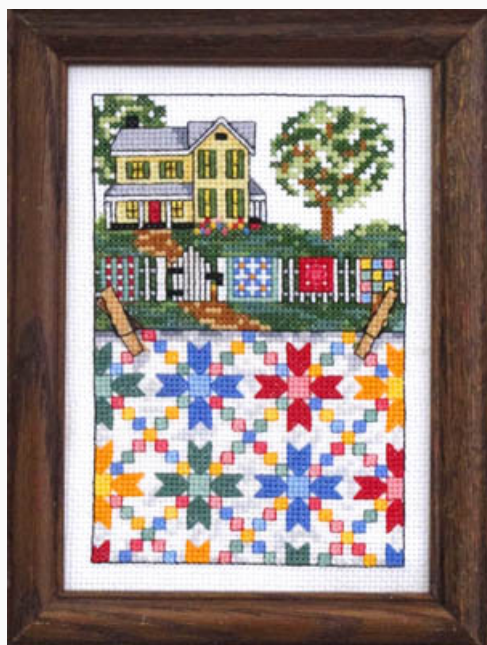

Prezzo: € 12.48 (incl. IVA)

Schemi Punto Croce

Southwest Spirits

da: Bobbie G Designs

Modello: SCHHOF21-1710

Southwest Spirits
Punti: 70w x 98h

Prezzo: € 12.48 (incl. IVA)

Schemi Punto Croce

My Country Quilts

da: Bobbie G Designs

Modello: SCHHOF21-1711

My Country Quilts
Punti: 58w x 86h

Prezzo: € 12.48 (incl. IVA)

Schemi Punto Croce

Never

da: Bobbie G Designs