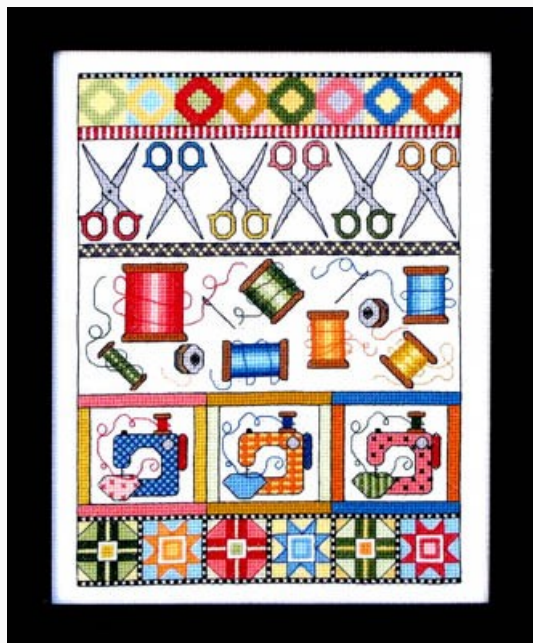

da: Bobbie G Designs

Modello: SCHHOF19-2847

Black And White
Punti: 60w x 86h

Prezzo: € 12.48 (incl. IVA)

Schemi Punto Croce

Sewing Sampler

da: Bobbie G Designs

Modello: SCHHOF20-1018