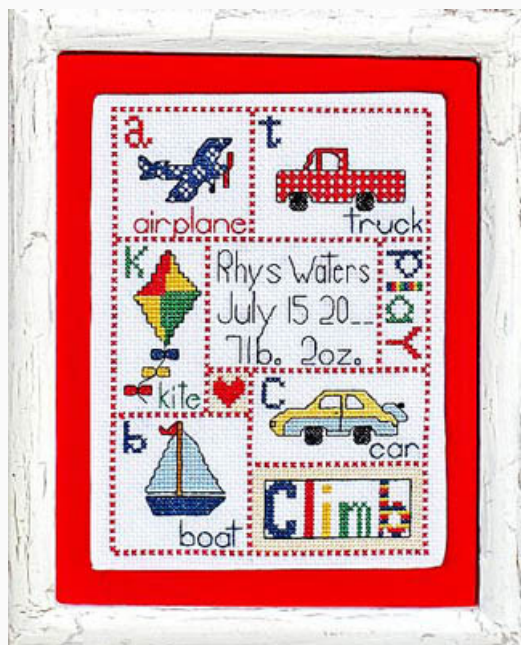

Schemi Punto Croce

Hero`s Remembered

da: Bobbie G Designs

Modello: SCHHOF11-1905

Hero`s Remembered

Prezzo: € 14.97 (incl. IVA)

Schemi Punto Croce

Triple Jack O Lanterns

da: Bobbie G Designs

Modello: SCHHOF11-2316

Triple Jack O Lanterns

Prezzo: € 6.24 (incl. IVA)

Schemi Punto Croce

50 Cents A Dozen

da: Bobbie G Designs

Modello: SCHHOF11-2428

50 Cents A Dozen

Prezzo: € 6.24 (incl. IVA)

Schemi Punto Croce

Patchwork Baby Boy

da: Bobbie G Designs

Modello: SCHHOF12-1747

Patchwork Baby Boy

Prezzo: € 7.49 (incl. IVA)