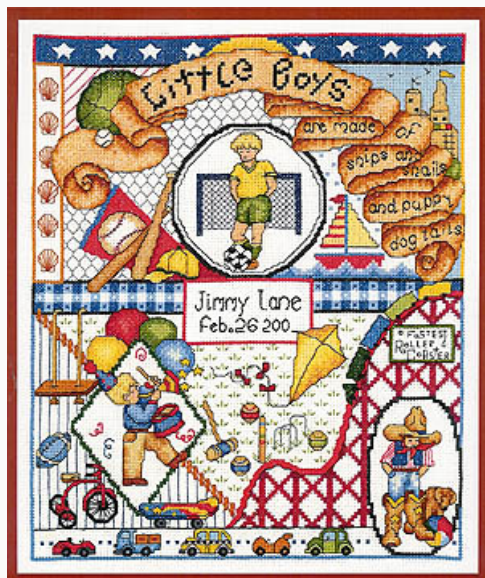

Schemi Punto Croce

Little Boys Are Made Of

da: Bobbie G Designs

Modello: SCHHOF07-1750

Little Boys Are Made Of

Prezzo: € 9.98 (incl. IVA)