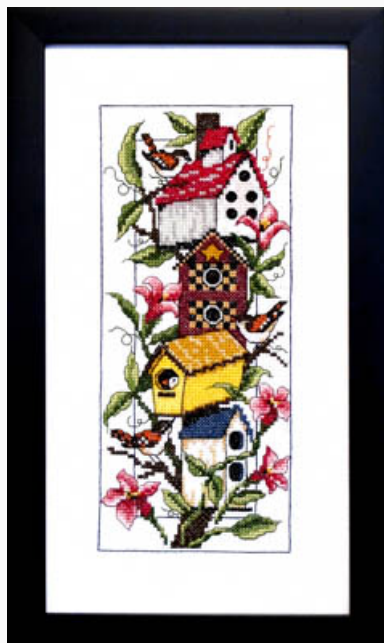

Prezzo: € 12.48 (incl. IVA)

Schemi Punto Croce

Christmas Camper

da: Bobbie G Designs

Modello: SCHHOF18-2639

Christmas Camper
Punti: 112w x 80h

Prezzo: € 12.48 (incl. IVA)

Schemi Punto Croce

Winter Camper

da: Bobbie G Designs

Modello: SCHHOF18-2752

Winter Camper
Punti: 106w x 79h

Prezzo: € 12.48 (incl. IVA)

Schemi Punto Croce

Shelter

da: Bobbie G Designs

Modello: SCHHOF18-2825

Shelter

Prezzo: € 18.72 (incl. IVA)

Schemi Punto Croce

Tea & Butterflies

da: Bobbie G Designs

Modello: SCHHOF19-1021

Tea & Butterflies
Punti: 102w x 72h