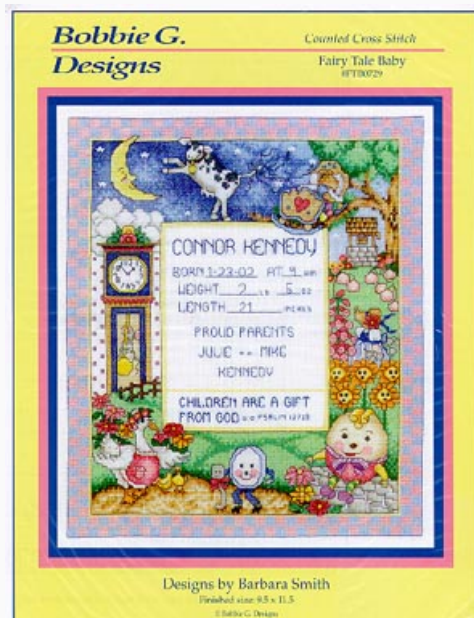

Schemi Punto Croce

America

da: Bobbie G Designs

Modello: SCHHOF02-1957

America

Punti: 156 x 136

Prezzo: € 9.98 (incl. IVA)

Lista dei Materiali: nella pagina successiva è presente la lista dei materiali necessari per la realizzazione.

Schemi Punto Croce

Fairy Tale Baby

da: Bobbie G Designs

Modello: SCHHOF02-2645

Fairy Tale Baby
Punti 168x136

Prezzo: € 9.98 (incl. IVA)

Lista dei Materiali: nella pagina successiva è presente la lista dei materiali necessari per la realizzazione.