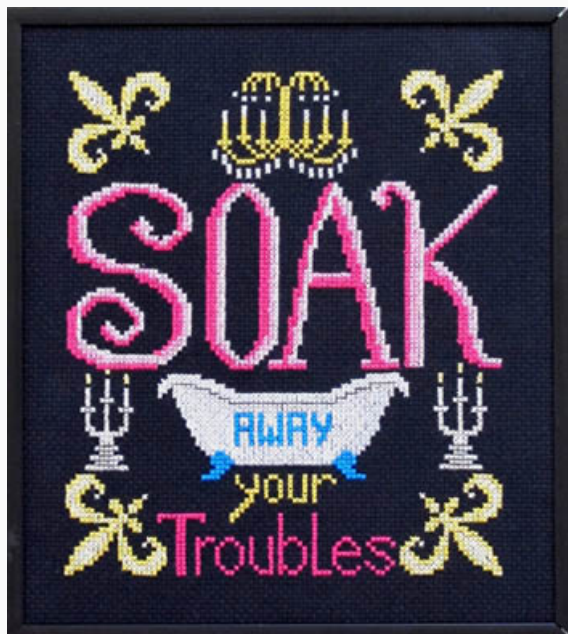

Schemi Punto Croce

Quilt Sale

da: Bobbie G Designs

Modello: SCHHOF16-1975

Quilt Sale

Prezzo: € 12.48 (incl. IVA)

Schemi Punto Croce

Betsy`s Quilt Shoppe

da: Bobbie G Designs

Modello: SCHHOF16-2002

Betsy`s Quilt Shoppe

Prezzo: € 12.48 (incl. IVA)

Schemi Punto Croce

Soak

da: Bobbie G Designs

Modello: SCHHOF16-2242

Soak

Prezzo: € 12.48 (incl. IVA)

Schemi Punto Croce

Share The Love

da: Bobbie G Designs

Modello: SCHHOF17-1006

Share The Love
Punti: 77w x 83h

Prezzo: € 12.48 (incl. IVA)