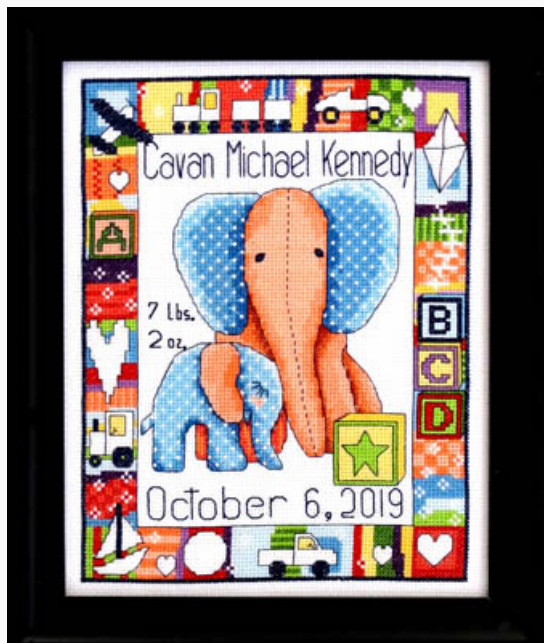

Pretty Pansy On Black

da: Bobbie G Designs

Modello: SCHHOF19-2302

Pretty Pansy On Black
Punti: 112w x 83h

Prezzo: € 12.48 (incl. IVA)

Schemi Punto Croce

Moose On The Loose

da: Bobbie G Designs

Modello: SCHHOF19-2320

Moose On The Loose
Punti: 125w x 94h

Prezzo: € 18.72 (incl. IVA)

Schemi Punto Croce

New Baby Boy

da: Bobbie G Designs

Modello: SCHHOF19-2374

New Baby Boy
Punti: 98w x 126h

Prezzo: € 18.72 (incl. IVA)

Schemi Punto Croce

Autumn

da: Bobbie G Designs

Modello: SCHHOF19-2520

Autumn
Punti: 58w x 86h

Prezzo: € 12.48 (incl. IVA)

Schemi Punto Croce