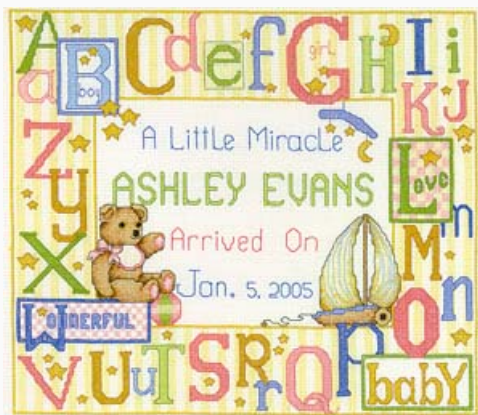

Schemi Punto Croce

Little Miracle, A

da: Bobbie G Designs

Modello: SCHHOF04-2864

Little Miracle, A
Punti 140x168

Prezzo: € 9.98 (incl. IVA)

Lista dei Materiali: nella pagina successiva è presente la lista dei materiali necessari per la realizzazione.