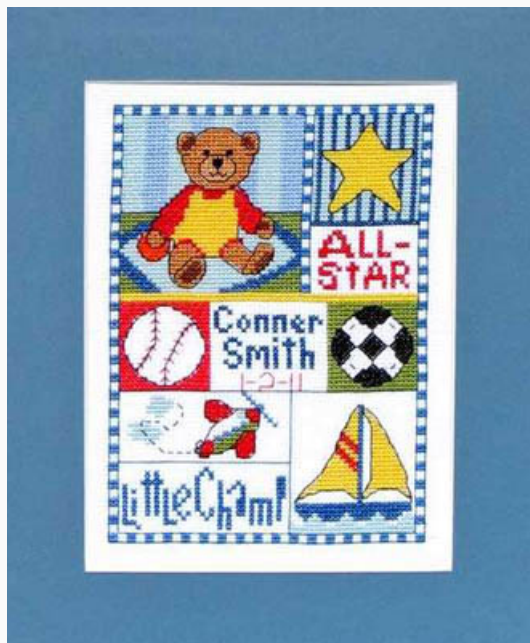

Schemi Punto Croce

Spirits Of The Southwest II

da: Bobbie G Designs

Modello: SCHHOF11-1018

Spirits Of The Southwest II

Prezzo: € 7.49 (incl. IVA)

Schemi Punto Croce

April

da: Bobbie G Designs

Modello: SCHHOF11-1511

April

Prezzo: € 7.49 (incl. IVA)

Schemi Punto Croce

Little Champ

da: Bobbie G Designs

Modello: SCHHOF11-1613

Little Champ

Prezzo: € 7.49 (incl. IVA)

Schemi Punto Croce

Summer Flower (Quilt)

da: Bobbie G Designs

Modello: SCHHOF11-1615

Summer Flower (Quilt)

Prezzo: € 4.66 (incl. IVA)