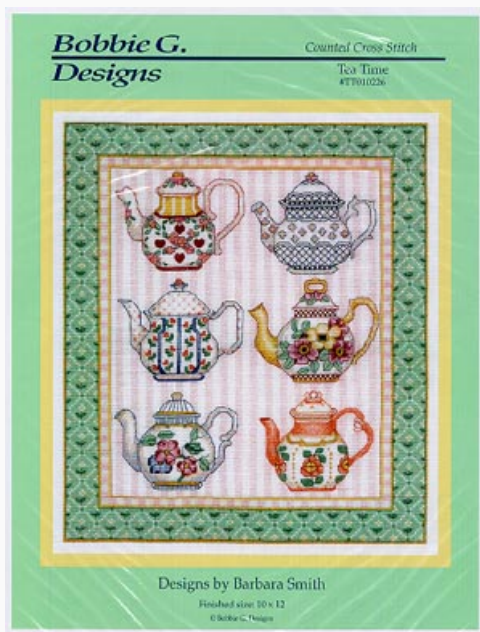

Schemi Punto Croce

Tea Time

da: Bobbie G Designs

Modello: SCHHOF03-1045

Tea Time

Prezzo: € 9.98 (incl. IVA)