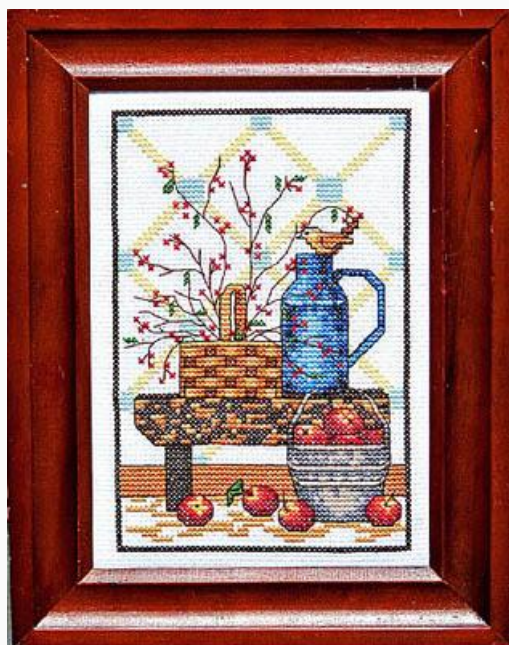

da: Bobbie G Designs

Modello: SCHHOF14-1659

Patriotic Geranium

Prezzo: € 7.49 (incl. IVA)

Schemi Punto Croce

Country Bench

da: Bobbie G Designs

Modello: SCHHOF14-1705