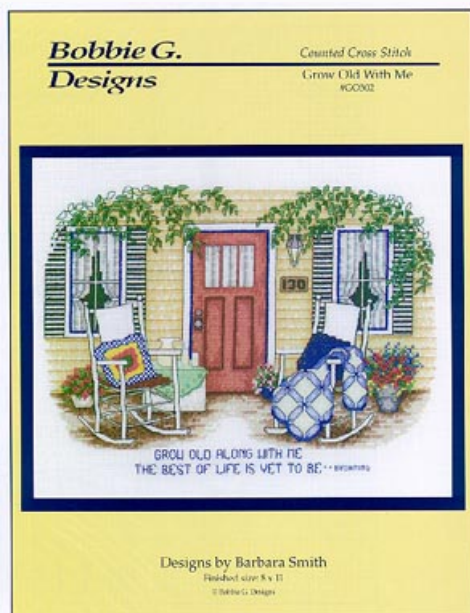

Schemi Punto Croce

Grow Old With Me

da: Bobbie G Designs

Modello: SCHHOF03-1966

Grow Old With Me

Prezzo: € 9.98 (incl. IVA)