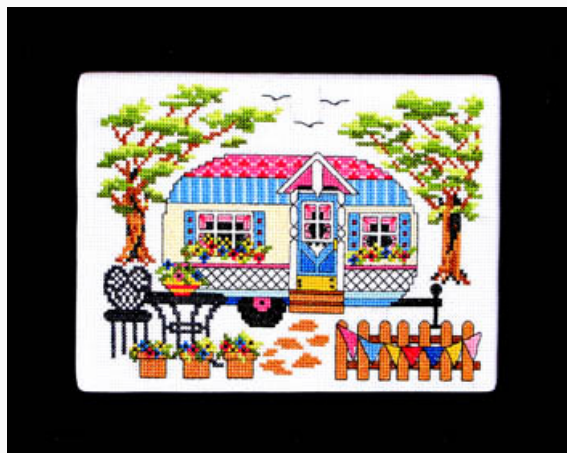

Schemi Punto Croce

Spring Camper

da: Bobbie G Designs

Modello: SCHHOF19-2180

Spring Camper
Punti: 107w x 79h

Prezzo: € 12.48 (incl. IVA)