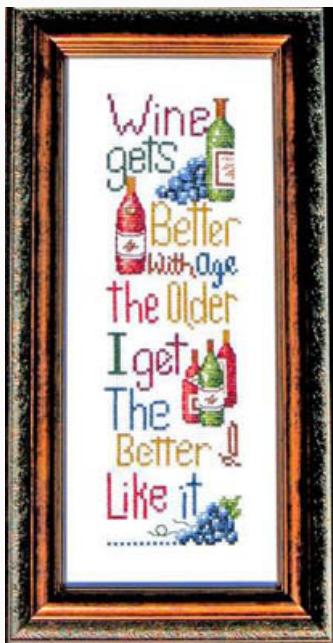

Schemi Punto Croce

Life`s Journey

da: Bobbie G Designs

Modello: SCHHOF09-2029

Life`s Journey

Prezzo: € 7.49 (incl. IVA)

Schemi Punto Croce

Good Wine Good Friends

da: Bobbie G Designs

Modello: SCHHOF09-2636

Good Wine Good Friends

Prezzo: € 4.99 (incl. IVA)

Schemi Punto Croce

Aged Wine

da: Bobbie G Designs

Modello: SCHHOF10-1046

Aged Wine

Prezzo: € 7.49 (incl. IVA)

Schemi Punto Croce

Stockings Were Hung, The

da: Bobbie G Designs

Modello: SCHHOF10-2614

Stockings Were Hung, The

Prezzo: € 7.49 (incl. IVA)