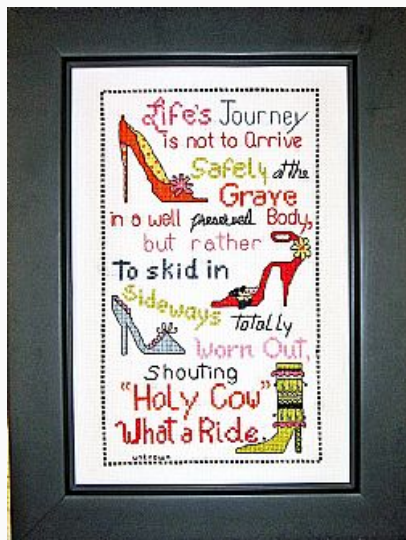

Schemi Punto Croce

Life`s Journey

da: Bobbie G Designs

Modello: SCHHOF09-2029

Life`s Journey

Prezzo: € 7.49 (incl. IVA)