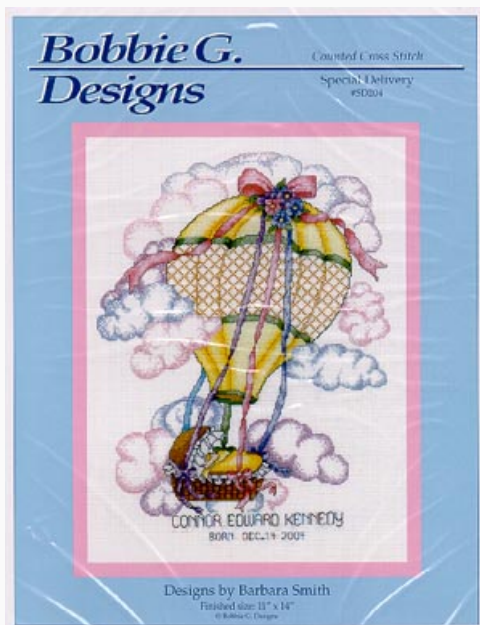

Schemi Punto Croce

Special Delivery

da: Bobbie G Designs

Modello: SCHHOF04-1925

Special Delivery

Prezzo: € 9.98 (incl. IVA)

Lista dei Materiali: nella pagina successiva è presente la lista dei materiali necessari per la realizzazione.