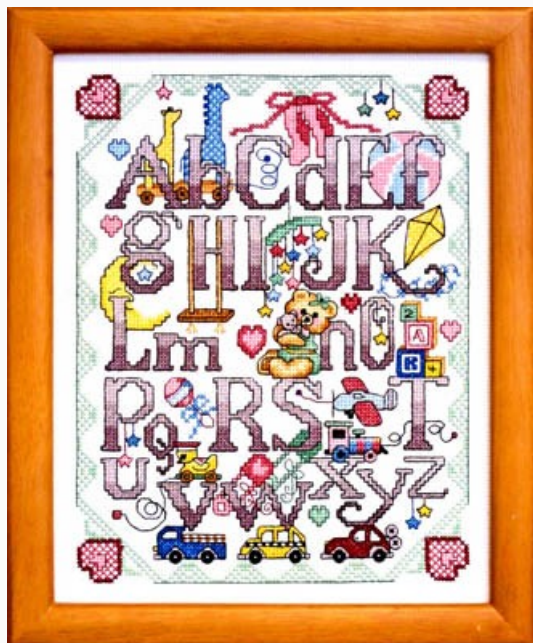

Prezzo: € 18.72 (incl. IVA)

Schemi Punto Croce

Tis The Season

da: Bobbie G Designs

Modello: SCHHOF18-2192

Tis The Season
Punti: 59w x 154h

Prezzo: € 18.72 (incl. IVA)

Schemi Punto Croce

Witchy Wacky Accessories

da: Bobbie G Designs

Modello: SCHHOF18-2321

Witchy Wacky Accessories

Punti: 72w x 99h

Prezzo: € 12.48 (incl. IVA)

Schemi Punto Croce

Sweet Baby Sampler

da: Bobbie G Designs

Modello: SCHHOF18-2424

Sweet Baby Sampler
Punti: 100w x 128h

Prezzo: € 18.72 (incl. IVA)

Schemi Punto Croce

Spring Blessings

da: Bobbie G Designs

Modello: SCHHOF18-2493