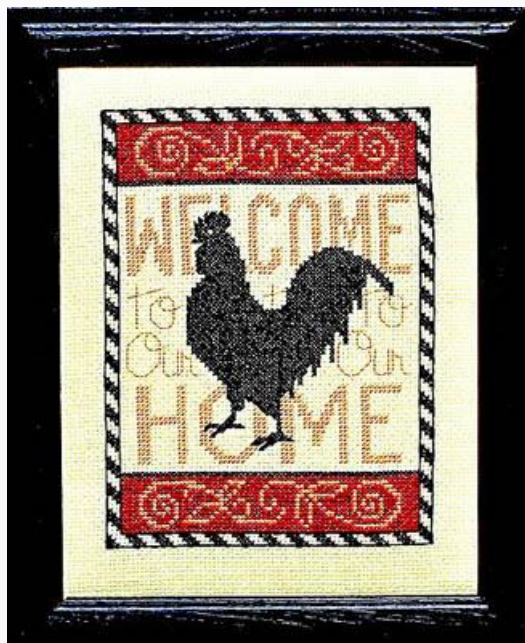

da: Bobbie G Designs

Modello: SCHHOF12-2472

Thankful Heart

Prezzo: € 7.49 (incl. IVA)

Schemi Punto Croce

Welcome Home

da: Bobbie G Designs

Modello: SCHHOF12-2600