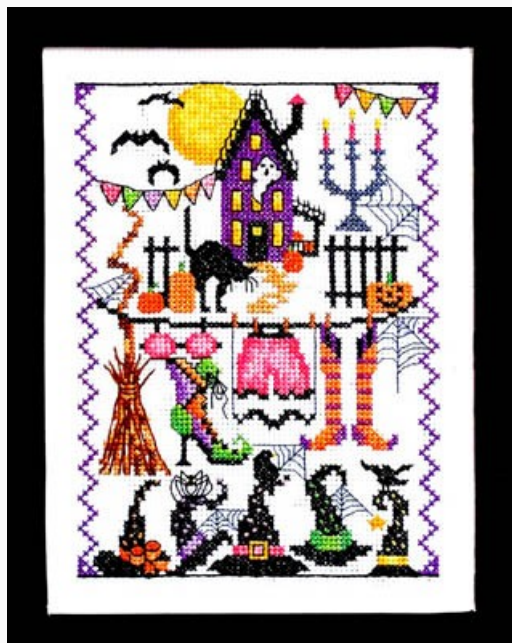

Biker Babes

Punti: 89w x 81h

Prezzo: € 12.48 (incl. IVA)

Schemi Punto Croce

Halloween Sampler

da: Bobbie G Designs

Modello: SCHHOF18-1951

Halloween Sampler
Punti: 100w x 128h

Prezzo: € 18.72 (incl. IVA)

Schemi Punto Croce

Tis The Season

da: Bobbie G Designs

Modello: SCHHOF18-2192

Tis The Season
Punti: 59w x 154h

Prezzo: € 18.72 (incl. IVA)

Schemi Punto Croce

Witchy Wacky Accessories

da: Bobbie G Designs

Modello: SCHHOF18-2321

Witchy Wacky Accessories

Punti: 72w x 99h

Prezzo: € 12.48 (incl. IVA)

Schemi Punto Croce

Sweet Baby Sampler