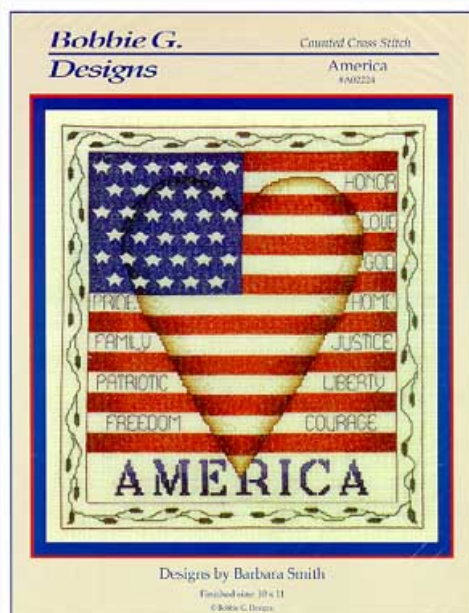

Schemi Punto Croce

America

da: Bobbie G Designs

Modello: SCHHOF02-1957

America

Punti: 156 x 136

Prezzo: € 9.98 (incl. IVA)

Lista dei Materiali: nella pagina successiva è presente la lista dei materiali necessari per la realizzazione.