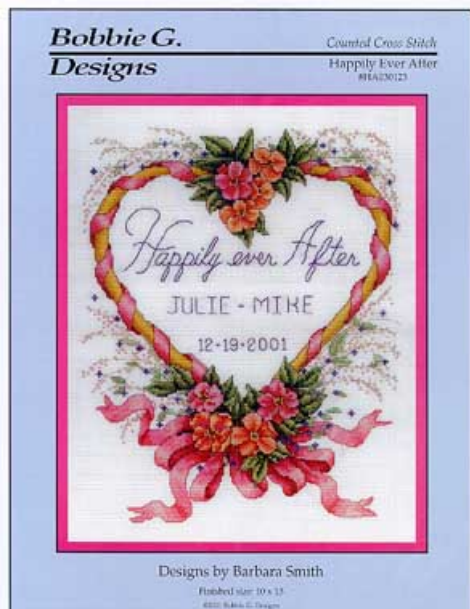

da: Bobbie G Designs

Modello: SCHHOF03-1966

Grow Old With Me

Prezzo: € 9.98 (incl. IVA)

Schemi Punto Croce

Happily Ever After

da: Bobbie G Designs

Modello: SCHHOF01-1948

Happily Ever After

Prezzo: € 9.98 (incl. IVA)

Schemi Punto Croce

It`s A Boy

da: Bobbie G Designs

Modello: SCHHOF04-3293

It`s A Boy

Prezzo: € 10.61 (incl. IVA)