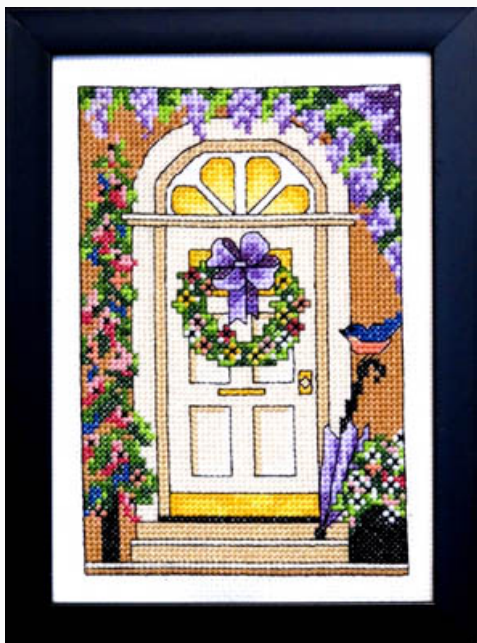

Schemi Punto Croce

Welcome Spring

da: Bobbie G Designs

Modello: SCHHOF19-1865

Welcome Spring
Punti: 56w x 84h

Prezzo: € 12.48 (incl. IVA)