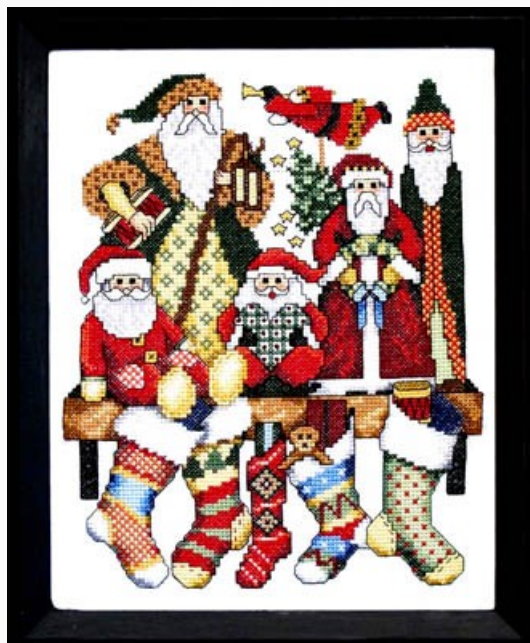

Modello: SCHHOF19-1872

Welcome Doors

Prezzo: € 37.43 (incl. IVA)

Schemi Punto Croce

Santa Collection

da: Bobbie G Designs

Modello: SCHHOF19-1903

Santa Collection
Punti: 98w x 122h