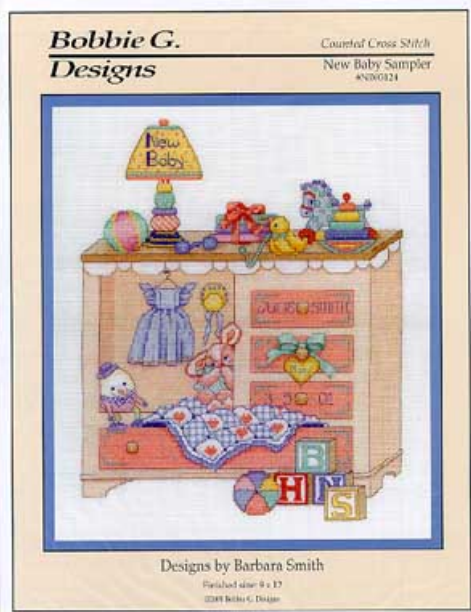

Schemi Punto Croce

New Baby Sampler

da: Bobbie G Designs

Modello: SCHHOF01-1947

New Baby Sampler per decorare con dolcezza la cameretta dei nostri bambini. Punti 176x135

Prezzo: € 8.73 (incl. IVA)

Lista dei Materiali: nella pagina successiva è presente la lista dei materiali necessari per la realizzazione.