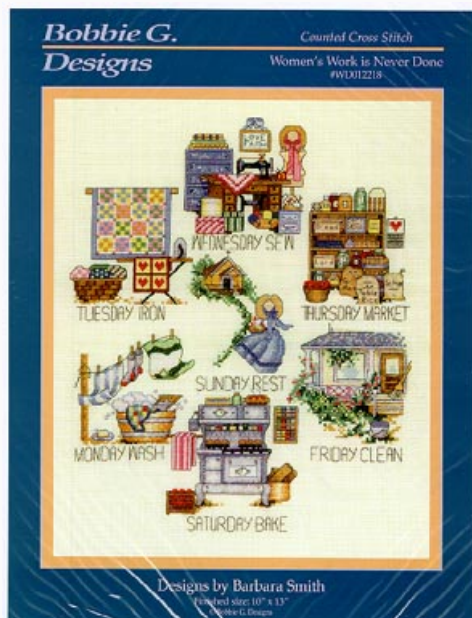

Schemi Punto Croce

Women`s Work Is Never Done

da: Bobbie G Designs

Modello: SCHHOF03-1545

Women`s Work Is Never Done
Punti 176x144

Prezzo: € 9.98 (incl. IVA)

Lista dei Materiali: nella pagina successiva è presente la lista dei materiali necessari per la realizzazione.