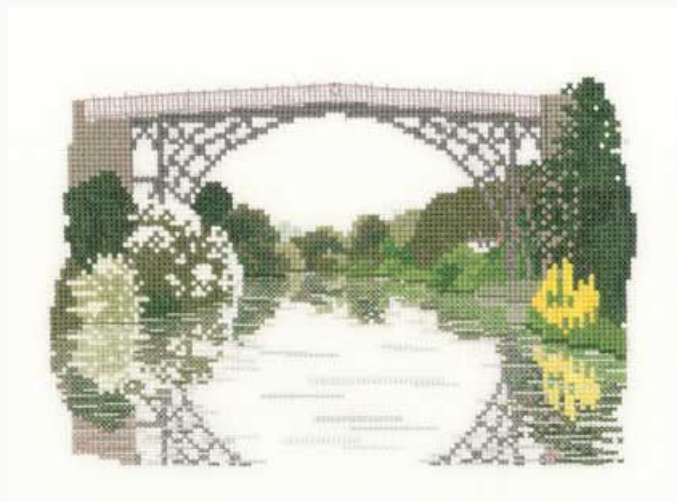

Schemi Punto Croce

Halloween

da: Heritage Stitchcraft

Modello: SCHSC-KKHA988

Halloween

Dimensioni finite: 11cm. x 7.5cm.

Prezzo: € 6.74 (incl. IVA)

Schemi Punto Croce

Sporting Scenes: Finishing Post

da: Heritage Stitchcraft

Modello: SCHHSC-JCFP982

Sporting Scenes: Finishing Post
Uno dei bellissimi disegni di John Clayton in questo *chartpack* realizzato sulla base dei noti acquerelli dell'autore.

Prezzo: € 11.91 (incl. IVA)

Schemi Punto Croce

Ironbridge

da: Heritage Stitchcraft

Modello: SCHHSC-IB012

Uno dei bellissimi disegni della serie "Heritage" in questo *chartpack* di Susan Ryder realizzati sulla base dei noti disegni dell'autrice.
Dimensioni: 14cm. x 20.5cm.