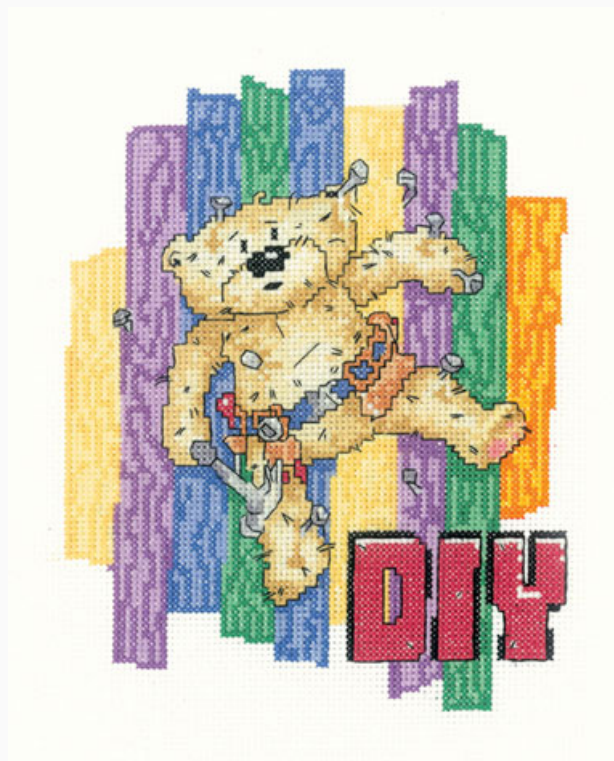

Modello: SCHHSC-PUOG1016

Uno dei quadri della simpatica serie di Peter Underhill.
Dimensioni: 20.5 cm. x 13 cm.

Prezzo: € 9.60 (incl. IVA)

Schemi Punto Croce

Lord Meer

da: Heritage Stitchcraft

Lord Meer

Modello: SCHSC-PULM1008

Uno dei quadri della simpatica serie di Peter Underhill.
Dimensioni: 18 cm. x 12.5 cm.

Prezzo: € 9.60 (incl. IVA)

Schemi Punto Croce

Couch Potato (Norman)

da: Heritage Stitchcraft

Modello: SCHHSC-BTCP1042

Uno dei quadri della simpatica serie di Peter Underhill.
Dimensioni: 19.5 cm. x 19.5 cm.

Prezzo: € 9.60 (incl. IVA)

Schemi Punto Croce

Do It Yourself (Decker)

da: Heritage Stitchcraft

Modello: SCHSC-BTDY1047

Uno dei quadri della simpatica serie di Peter Underhill.
Dimensioni: 19.5 cm. x 15.5 cm.