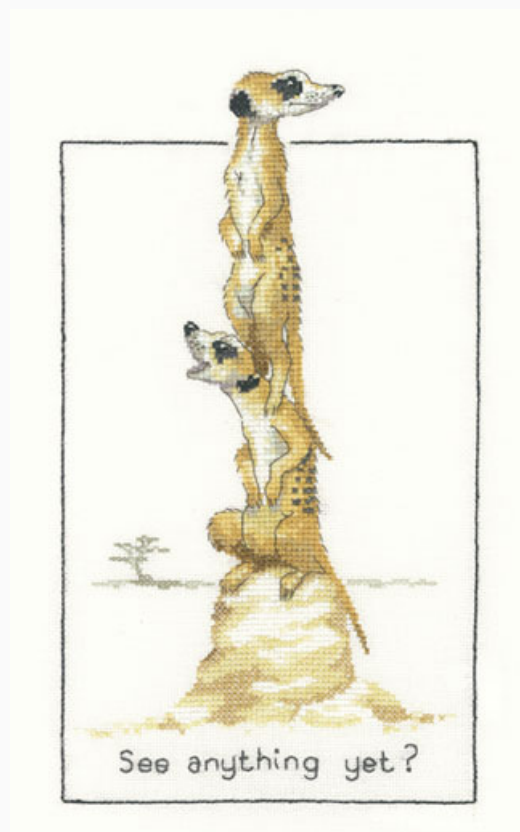

Schemi Punto Croce

Twinkle Toes

da: Heritage Stitchcraft

Modello: SCHHSC-LSTT998

Twinkle Toes
Uno dei simpatici disegni di Claire Pulsford in questo *chartpack* realizzato sulla base delle originali creazioni dell'autrice.

Prezzo: € 8.66 (incl. IVA)

Schemi Punto Croce

See Anything Yet?

da: Heritage Stitchcraft

Modello: SCHSC-PUSA640

Uno dei quadri della simpatica serie di Peter Underhill.
Dimensioni: 24.5x13.5cm

Prezzo: € 11.91 (incl. IVA)

Schemi Punto Croce

Meerkat - Mere Cat

da: Heritage Stitchcraft

Modello: SCHHSC-PUMK643

Uno dei quadri della simpatica serie di Peter Underhill.
Dimensions: 18 x 13,5 cm.

Prezzo: € 11.91 (incl. IVA)

Schemi Punto Croce