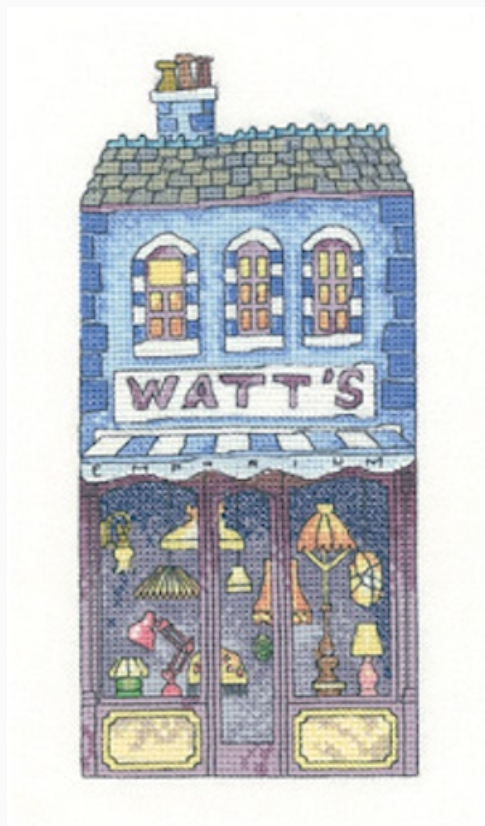

Se ricamato su aida 5,5 punti, il ricamo completato misura 11 cm x 18.5 cm.

Prezzo: € 11.33 (incl. IVA)

Schemi Punto Croce

Jarvis & Son

da: Heritage Stitchcraft

Modello: SCHHSC-PUJA1316

Disegno centrale della serie di negozi High Street di Peter Underhill e Heritage Crafts. Questo è un negozio di abiti da uomo e, attraverso la finestra, si possono vedere alcuni cappotti appesi.

Se ricamato su aida 5,5 punti, il ricamo completato misura 10 cm x 17.5 cm.

Prezzo: € 11.33 (incl. IVA)

Schemi Punto Croce

Watt's

da: Heritage Stitchcraft

Modello: SCHHSC-PUWA1317

Ultimo disegno della serie High Street di Peter Underhill e Heritage Crafts. Questo schema ci presenta un negozio di lampade con lampadari appesi e altri tipi di luci tipo abat-jour e lampade da tavolo. Se ricamato su aida 5,5 punti, il ricamo completato misura 9 cm x 20 cm.