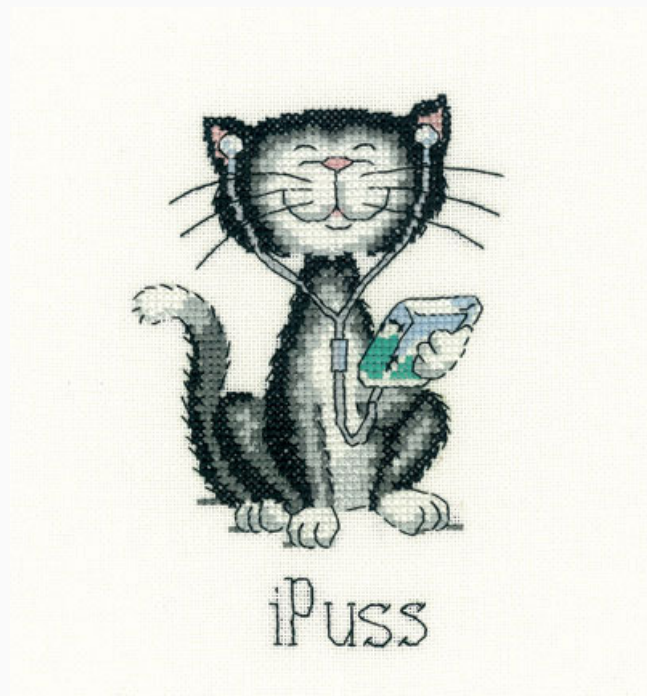

Uno dei quadri della simpatica serie di Peter Underhill.
Dimensioni: 18 cm. x 12.5 cm.

Prezzo: € 9.60 (incl. IVA)

Schemi Punto Croce

Couch Potato (Norman)

da: Heritage Stitchcraft

Modello: SCHHSC-BTCP1042

Uno dei quadri della simpatica serie di Peter Underhill.
Dimensioni: 19.5 cm. x 19.5 cm.

Prezzo: € 9.60 (incl. IVA)

Schemi Punto Croce

Do It Yourself (Decker)

da: Heritage Stitchcraft

Modello: SCHSC-BTDY1047

Uno dei quadri della simpatica serie di Peter Underhill.
Dimensioni: 19.5 cm. x 15.5 cm.

Prezzo: € 6.25 (incl. IVA)

Schemi Punto Croce

iPuss

da: Heritage Stitchcraft

Modello: SCHSC-ATIP1054

Uno dei quadri della simpatica serie di Peter Underhill.
Dimensioni: 9 cm. x 13 cm.

Prezzo: € 10.11 (incl. IVA)

Schemi Punto Croce

Dig In

da: Heritage Stitchcraft

Modello: SCHHSC-SHDI1064

Uno dei quadri della simpatica serie di Peter Underhill.

Prezzo: € 10.55 (incl. IVA)

Schemi Punto Croce

Fit Kit