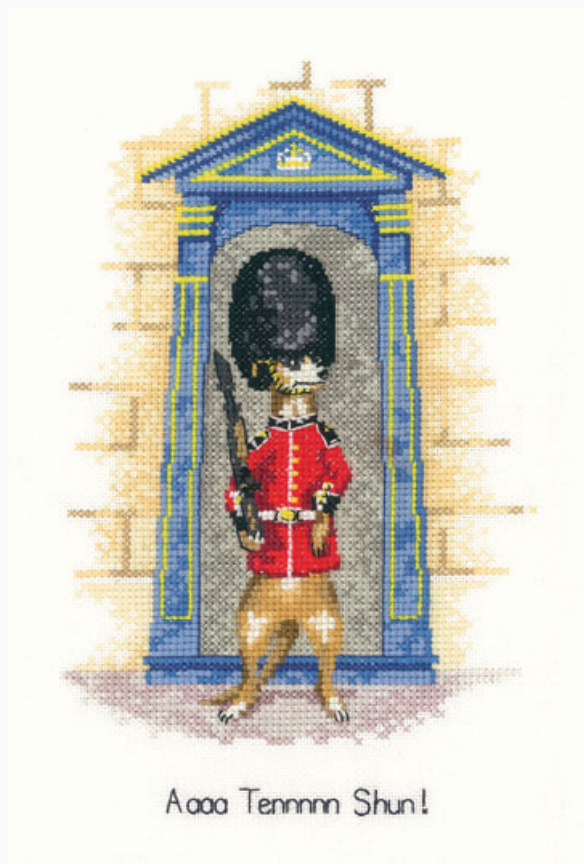

Schemi Punto Croce

Meerkat - Mere Cat

da: Heritage Stitchcraft

Modello: SCHHSC-PUMK643

Uno dei quadri della simpatica serie di Peter Underhill.
Dimensions: 18 x 13,5 cm.

Prezzo: € 11.91 (incl. IVA)

Schemi Punto Croce

Paso Doble (Schema)

da: Heritage Stitchcraft

Modello: SCHHSC-JCPD950

Paso Doble

Prezzo: € 11.91 (incl. IVA)

Schemi Punto Croce

On Guard

da: Heritage Stitchcraft

Modello: SCHHSC-PUOG1016

Uno dei quadri della simpatica serie di Peter Underhill.
Dimensioni: 20.5 cm. x 13 cm.

Prezzo: € 9.60 (incl. IVA)

Schemi Punto Croce

Lord Meer

da: Heritage Stitchcraft

Lord Meer

Modello: SCHSC-PULM1008

Uno dei quadri della simpatica serie di Peter Underhill.
Dimensioni: 18 cm. x 12.5 cm.

Prezzo: € 9.60 (incl. IVA)

Schemi Punto Croce

Couch Potato (Norman)

da: Heritage Stitchcraft

Modello: SCHHSC-BTCP1042

Uno dei quadri della simpatica serie di Peter Underhill.
Dimensioni: 19.5 cm. x 19.5 cm.