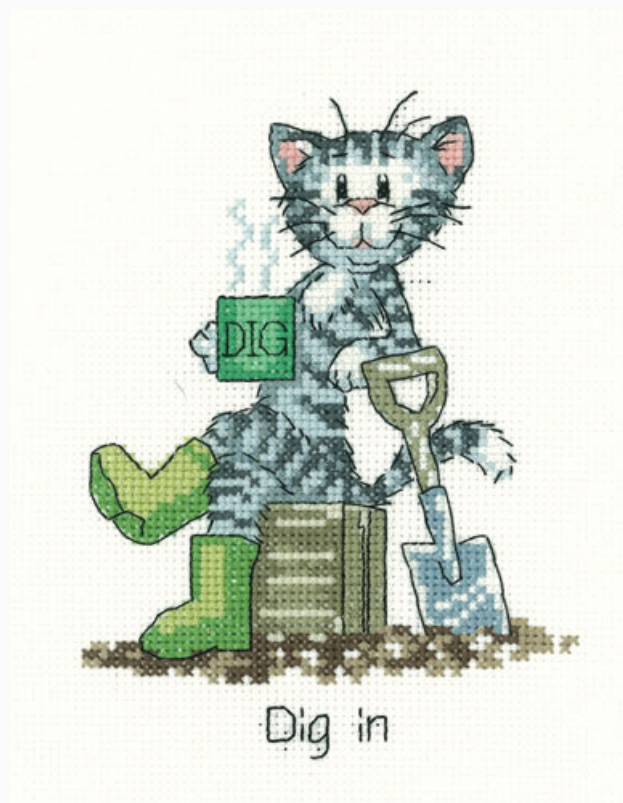

Prezzo: € 9.60 (incl. IVA)

Schemi Punto Croce

Do It Yourself (Decker)

da: Heritage Stitchcraft

Modello: SCHSC-BTDY1047

Uno dei quadri della simpatica serie di Peter Underhill.
Dimensioni: 19.5 cm. x 15.5 cm.

Prezzo: € 6.25 (incl. IVA)

Schemi Punto Croce

iPuss

da: Heritage Stitchcraft

Modello: SCHSC-ATIP1054

Uno dei quadri della simpatica serie di Peter Underhill.
Dimensioni: 9 cm. x 13 cm.

Prezzo: € 10.11 (incl. IVA)

Schemi Punto Croce

Dig In

da: Heritage Stitchcraft

Modello: SCHHSC-SHDI1064

Uno dei quadri della simpatica serie di Peter Underhill.

Prezzo: € 10.55 (incl. IVA)

Schemi Punto Croce

Fit Kit

da: Heritage Stitchcraft

Modello: SCHHSC-SHFK1066

Uno dei quadri della simpatica serie di Peter Underhill.

Prezzo: € 10.55 (incl. IVA)

Schemi Punto Croce

Dog At Work

da: Heritage Stitchcraft

Modello: SCHHSC-DLDW1092