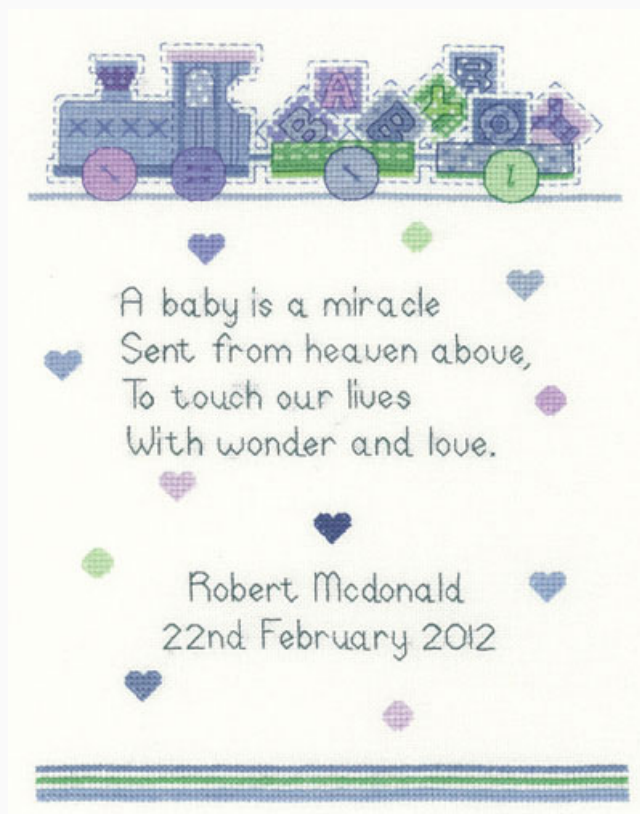

Schemi Punto Croce

Dig In

da: Heritage Stitchcraft

Modello: SCHHSC-SHDI1064

Uno dei quadri della simpatica serie di Peter Underhill.

Prezzo: € 10.55 (incl. IVA)

Schemi Punto Croce

Fit Kit

da: Heritage Stitchcraft

Modello: SCHHSC-SHFK1066

Uno dei quadri della simpatica serie di Peter Underhill.

Prezzo: € 10.55 (incl. IVA)

Schemi Punto Croce

Dog At Work

da: Heritage Stitchcraft

Modello: SCHHSC-DLDW1092

Dog At Work
Peter Underhill

Prezzo: € 11.91 (incl. IVA)

Schemi Punto Croce

Baby Boy

da: Heritage Stitchcraft

Modello: SCHHSC-SCBB1093

Baby Boy

In questo chartpack uno dei delicati e bellissimi disegni basati sui lavori di Sue Hill.

Prezzo: € 7.25 (incl. IVA)

Schemi Punto Croce

Baby Girl

da: Heritage Stitchcraft

Modello: SCHHSC-SCBB1094

Baby Girl

In questo chartpack uno dei delicati e bellissimi disegni basati sui lavori di Sue Hill.

Prezzo: € 7.25 (incl. IVA)