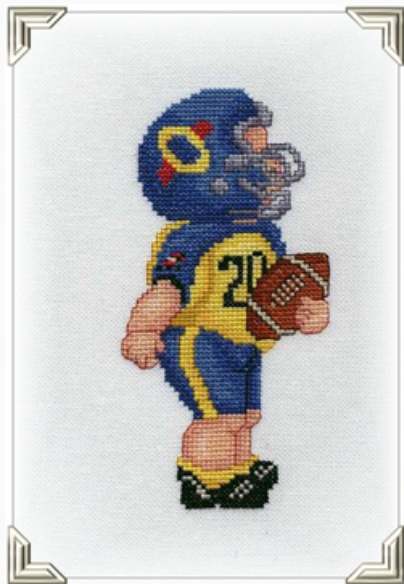

Schemi Punto Croce

Neptun

da: Ellen Maurer-Stroh

Modello: SCHWIC-EMFB06

Neptun
punti: 99 x 91
dimensioni del disegno su Aida 14pt: 18cm. x 16,5cm.

Disponibilità prevista dal venerdì 30 settembre, 2022.

Prezzo: € 2.75 (incl. IVA)

Schemi Punto Croce

American Football Player

da: Ellen Maurer-Stroh

Modello: SCHWIC-EMBS02

American Football Player
punti: 43 x 90

Disponibilità prevista dal venerdì 30 settembre, 2022.

Prezzo: € 2.75 (incl. IVA)

Schemi Punto Croce

Tennis Girl

da: Ellen Maurer-Stroh

Modello: SCHWIC-EMBS03

Tennis Girl
punti: 93 x 93

Disponibilità prevista dal venerdì 30 settembre, 2022.

Prezzo: € 2.75 (incl. IVA)

Schemi Punto Croce

Poinsettia Cushion

da: Ellen Maurer-Stroh

Modello: SCHCEN-EMS150

Poinsettia Cushion

Con questo splendido cuscino che rievoca atmosfere invernali e natalizie, Ellen Maurer Stroh inaugura una serie di 4 disegni dedicati a celebrare le stagioni. L'ago dipinge la stella di Natale e la cornice che la racchiude quasi come una tappezzeria d'altri tempi, interamente realizzato a punto croce, l'effetto è davvero magico!