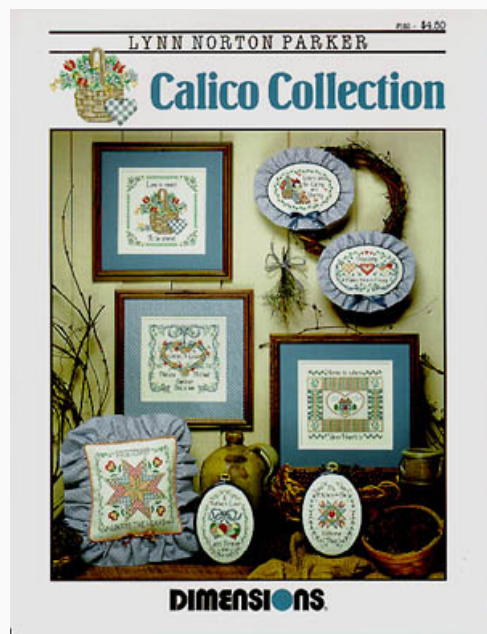

## Calico ABC's

da: Dimensions

Modello: SCHHOF97-1444

Calico ABC's  
Designed by Victoria Howard

**Prezzo: € 2.90** (incl. IVA)

Schemi Punto Croce

## Calico Collection

da: Dimensions

Modello: SCHHOF95-655

Calico Collection  
Designed by Lynn Norton Parker

**Prezzo: € 3.26** (incl. IVA)

Schemi Punto Croce