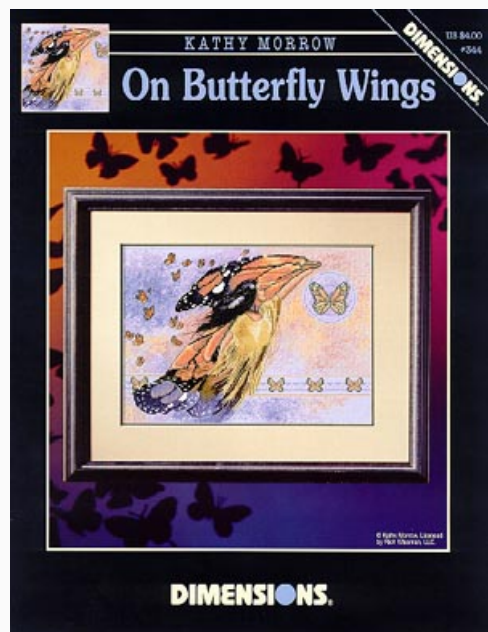

## O Great Spirit

da: Dimensions

Modello: SCHHOF97-1184

O Great Spirit  
Designed by Linda K. Powell

**Prezzo: € 2.90** (incl. IVA)

Schemi Punto Croce

## On Butterfly Wings

da: Dimensions

Modello: SCHHOF03-1305

On Butterfly Wings  
Designed by Kathy Morrow Punti 182x133

**Prezzo: € 2.90** (incl. IVA)

**Lista dei Materiali:** nella pagina successiva è presente la lista dei materiali necessari per la realizzazione.