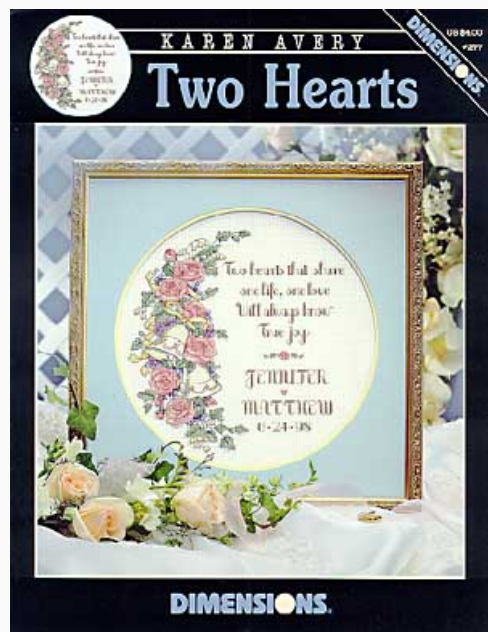

## Sweet Inspirations

da: Dimensions

Modello: SCHHOF960-1655

Sweet Inspirations  
Designed by Marjorie Sarnat

**Prezzo: € 2.59** (incl. IVA)

Schemi Punto Croce

## Tender Threads

da: Dimensions

Modello: SCHHOF98-1375

Tender Threads  
Designed by Ellen Stouffer

**Prezzo: € 2.85** (incl. IVA)

Schemi Punto Croce

## Two Hearts

da: Dimensions

Modello: SCHHOF97-2369

Two Hearts  
Designed by Karen Avery

**Prezzo: € 2.90** (incl. IVA)

Schemi Punto Croce