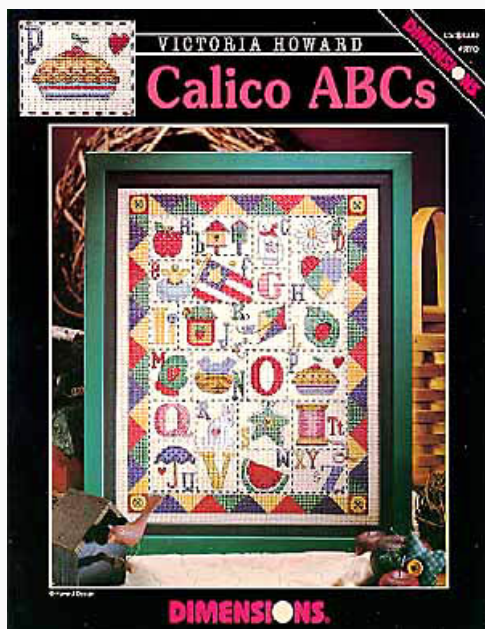

## Buttons N Bows

da: Dimensions

Modello: SCHHOF95-658

Buttons N Bows  
Designed by Barbara Mock

**Prezzo: € 2.53** (incl. IVA)

Schemi Punto Croce

## Calico ABC's

da: Dimensions

Modello: SCHHOF97-1444

Calico ABC's  
Designed by Victoria Howard

**Prezzo: € 2.90** (incl. IVA)

Schemi Punto Croce