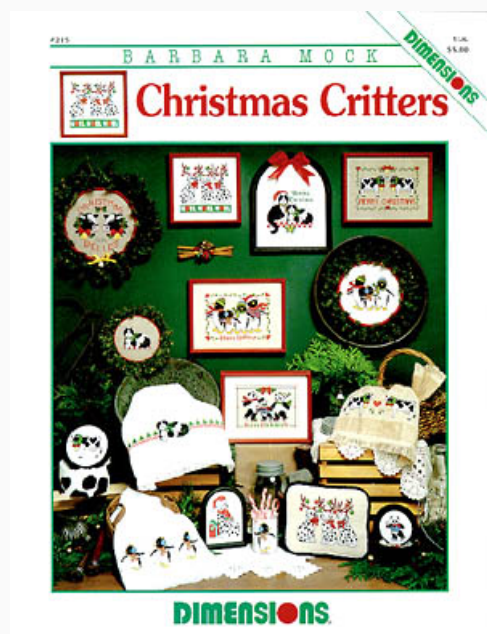

## Calico ABC's

da: Dimensions

Modello: SCHHOF97-1444

Calico ABC's  
Designed by Victoria Howard

**Prezzo: € 2.90** (incl. IVA)

Schemi Punto Croce

## Calico Collection

da: Dimensions

Modello: SCHHOF95-655

Calico Collection  
Designed by Lynn Norton Parker

**Prezzo: € 3.26** (incl. IVA)

Schemi Punto Croce

## Christmas Critters

da: Dimensions

Modello: SCHHOF95-688

Christmas Critters  
Designed by Barbara Mock

**Prezzo: € 3.62** (incl. IVA)

Schemi Punto Croce