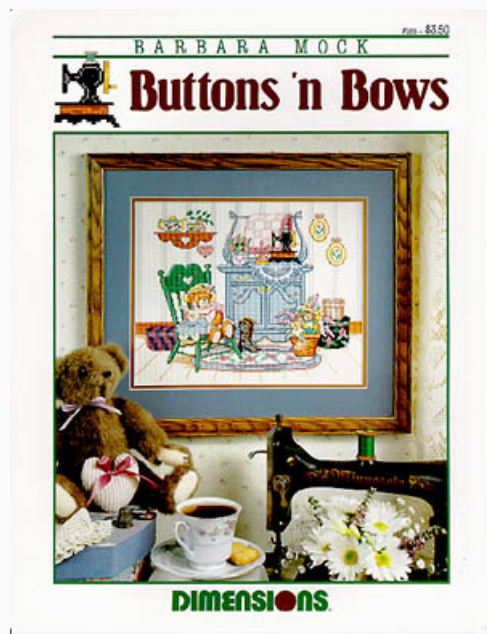

## Buttons N Bows

da: Dimensions

Modello: SCHHOF95-658

Buttons N Bows  
Designed by Barbara Mock

**Prezzo: € 2.53** (incl. IVA)

Schemi Punto Croce