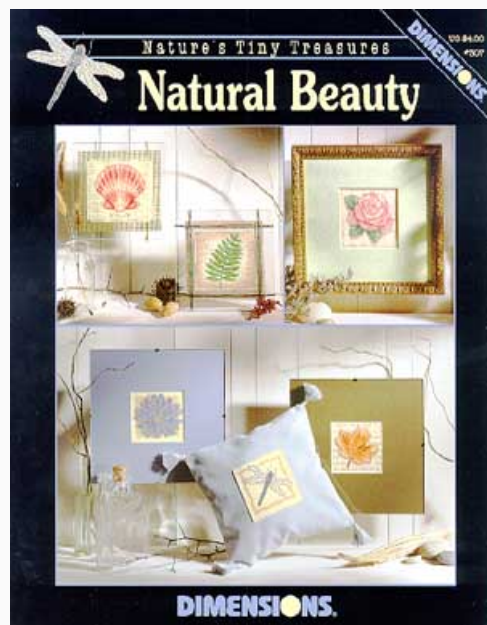

## Herb Bouquet

da: Dimensions

Modello: SCHHOF00-2003

Herb Bouquet  
Designed by Ellen Blonder

**Prezzo: € 2.90** (incl. IVA)

Schemi Punto Croce

## Natural Beauty

da: Dimensions

Modello: SCHHOF99-2596

Natural Beauty  
Nature's Tiny Treasures

**Prezzo: € 2.90** (incl. IVA)

Schemi Punto Croce