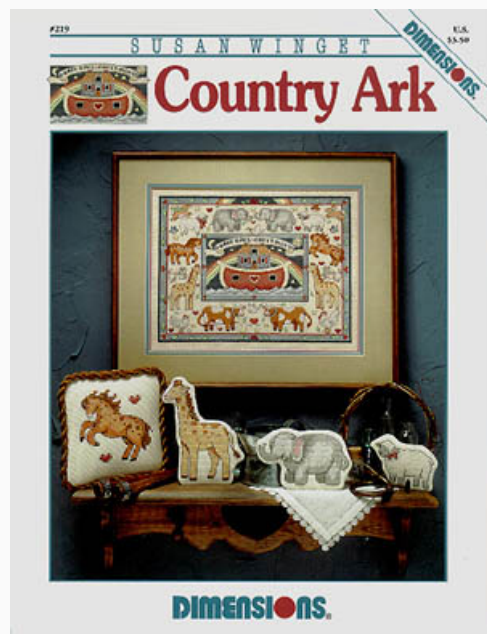

## Christmas Critters

da: Dimensions

Modello: SCHHOF95-688

Christmas Critters  
Designed by Barbara Mock

**Prezzo: € 3.62** (incl. IVA)

Schemi Punto Croce

## Country Ark

da: Dimensions

Modello: SCHHOF95-692

Country Ark  
Designed by Susan Winget

**Prezzo: € 2.53** (incl. IVA)

Schemi Punto Croce