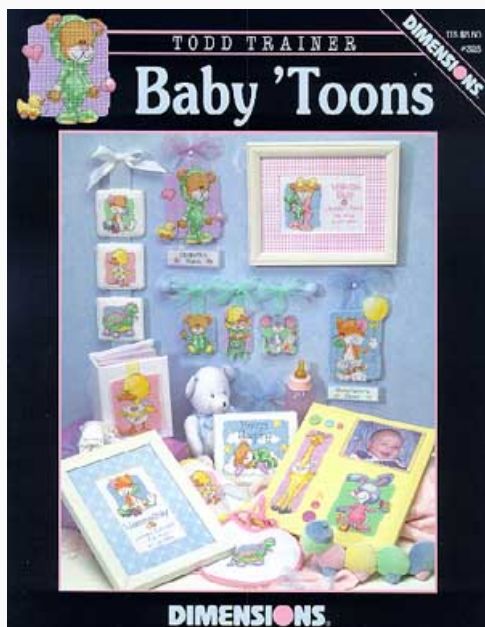

Schemi Punto Croce

Baby Toons

da: Dimensions

Modello: SCHHOF01-1472

Baby Toons
Designed by Todd Trainer

Prezzo: € 3.98 (incl. IVA)