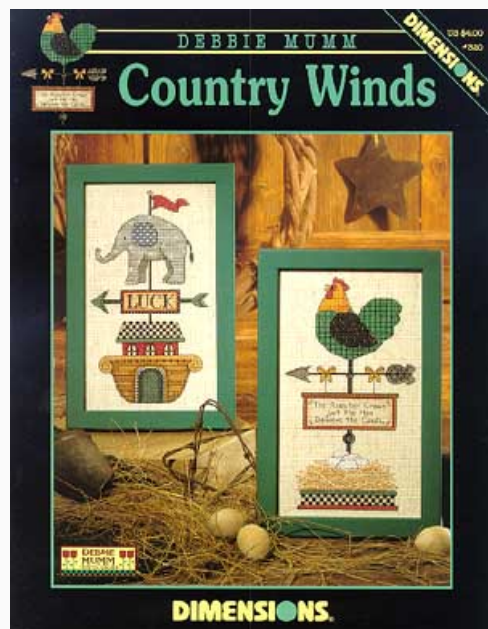

## Christmas Critters

da: Dimensions

Modello: SCHHOF95-688

Christmas Critters  
Designed by Barbara Mock

**Prezzo: € 3.62** (incl. IVA)

Schemi Punto Croce

## Country Ark

da: Dimensions

Modello: SCHHOF95-692

Country Ark  
Designed by Susan Winget

**Prezzo: € 2.53** (incl. IVA)

Schemi Punto Croce

## Country Winds

da: Dimensions

Modello: SCHHOF00-2242

Country Winds  
Designed by Debbie Mumm

**Prezzo: € 2.90** (incl. IVA)

Schemi Punto Croce