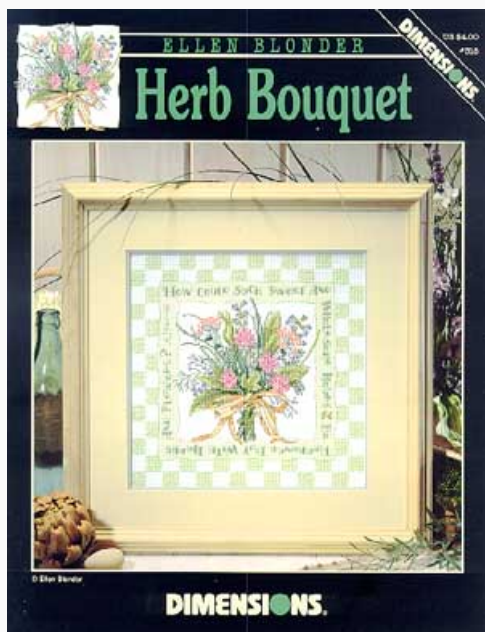

## Gentle Thoughts III

da: Dimensions

Modello: SCHHOF95-681

Gentle Thoughts III  
Designed by Linda K. Powell

**Prezzo: € 3.62** (incl. IVA)

Schemi Punto Croce

## Herb Bouquet

da: Dimensions

Modello: SCHHOF00-2003

Herb Bouquet  
Designed by Ellen Blonder

**Prezzo: € 2.90** (incl. IVA)

Schemi Punto Croce