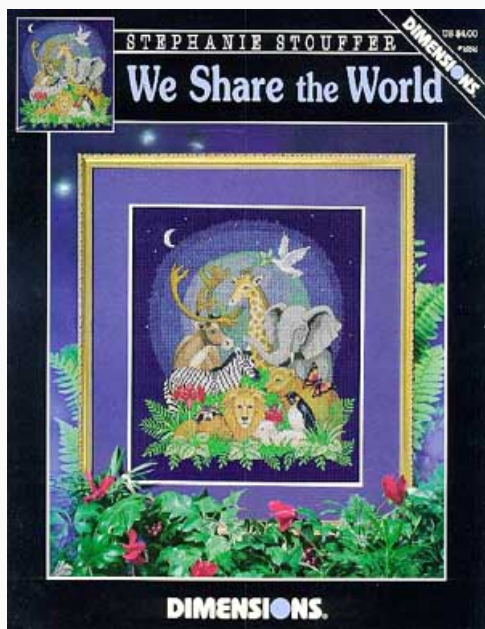

Schemi Punto Croce

We Share The World

da: Dimensions

Modello: SCHHOF98-1162

We Share The World
Designed by Stephanie Stouffer

Prezzo: € 2.90 (incl. IVA)