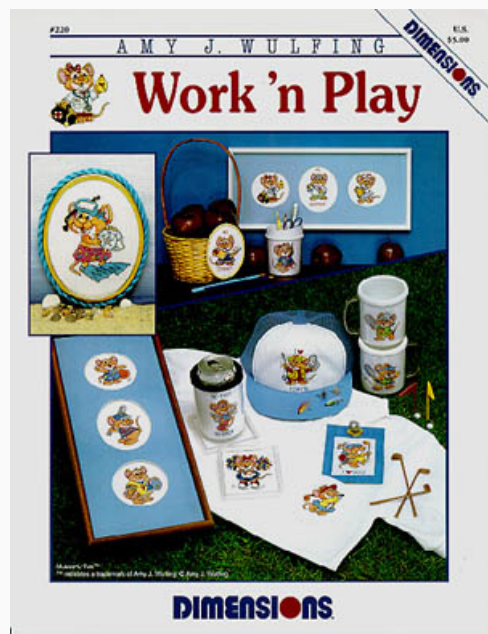

## White Night

da: Dimensions

Modello: SCHHOF98-2057

White Night  
Designed by Jon Van Zyle

**Prezzo: € 2.90** (incl. IVA)

Schemi Punto Croce

## Work N Play

da: Dimensions

Modello: SCHHOF95-693

Work N Play  
Designed by Amy J. Wulfing

**Prezzo: € 3.62** (incl. IVA)

Schemi Punto Croce