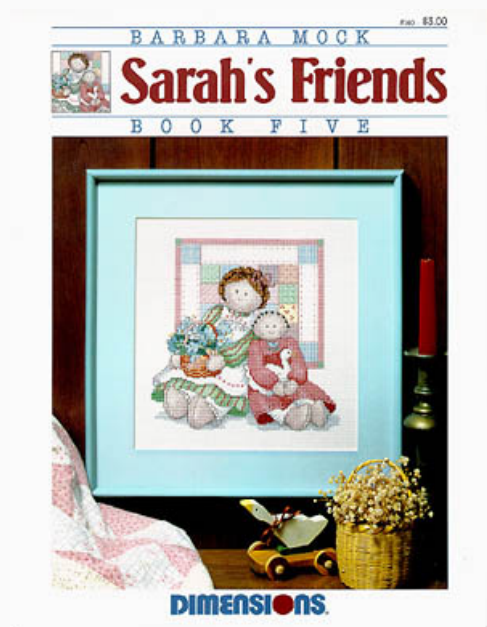

## Pastel Ponies

da: Dimensions

Modello: SCHHOF00-2002

Pastel Ponies  
Designed by Susan McChesney

**Prezzo: € 2.90** (incl. IVA)

Schemi Punto Croce

## Sarah

da: Dimensions

Modello: SCHHOF95-625

Sarah  
Designed by Barbara Mock

**Prezzo: € 2.17** (incl. IVA)

Schemi Punto Croce