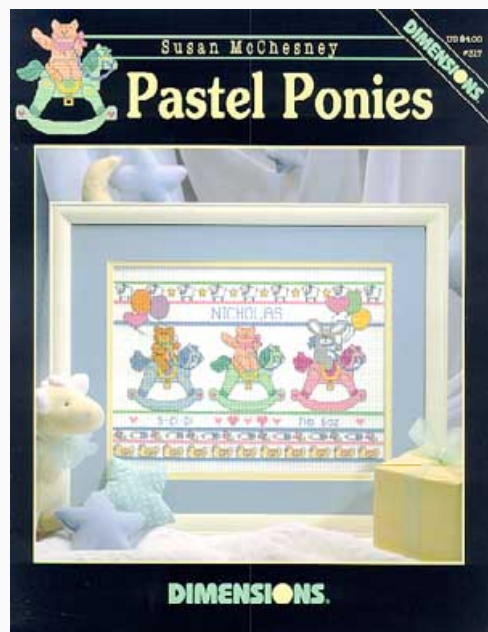

Schemi Punto Croce

Pastel Ponies

da: Dimensions

Modello: SCHHOF00-2002

Pastel Ponies
Designed by Susan McChesney

Prezzo: € 2.90 (incl. IVA)