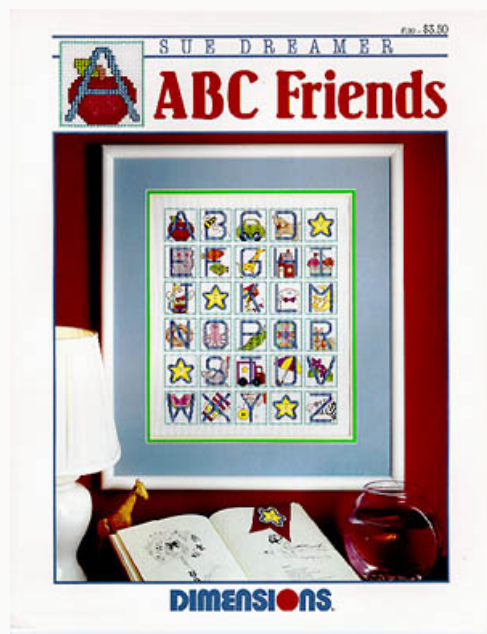

Schemi Punto Croce

ABC Friends

da: Dimensions

Modello: SCHHOF95-672

ABC Friends
Designed by Sue Dreamer

Prezzo: € 2.53 (incl. IVA)