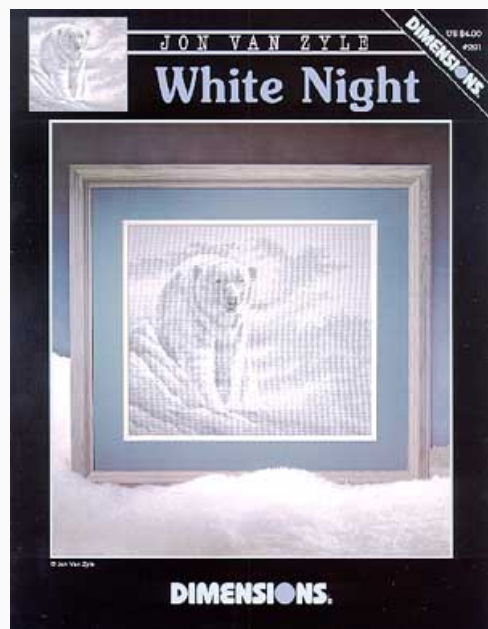

Schemi Punto Croce

White Night

da: Dimensions

Modello: SCHHOF98-2057

White Night
Designed by Jon Van Zyle

Prezzo: € 2.90 (incl. IVA)