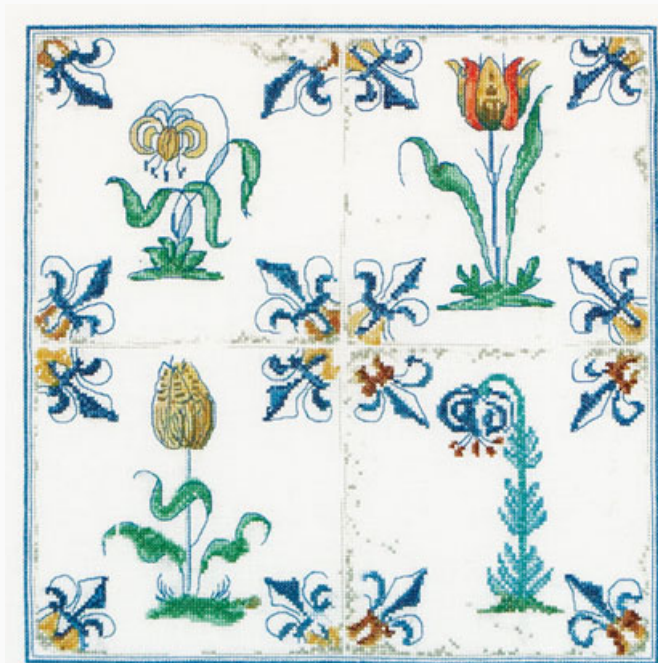

Kit - Kit Punto Croce - Thea Gouverneur - Disegni olandesi

Antique Dutch Tiles: Delft Blue

da: Thea Gouverneur

Modello: KITWIC-GOK482

Il Kit include stoffa (Lino 36ct.), filati, aghi e istruzioni. Le dimensioni del ricamo sono ca. 60,5cm. x 23,8cm.

Prezzo: € 38.54 (incl. IVA)

Kit - Kit Punto Croce - Thea Gouverneur - Disegni olandesi

Antique Tiles: Vases - Aida

da: Thea Gouverneur

Modello: KITWIC-GOK483A

Il Kit include stoffa (Aida 18ct.), filati, aghi e istruzioni. Le dimensioni del ricamo sono ca. 28cm. x 28cm.

Prezzo: € 29.70 (incl. IVA)

Kit - Kit Punto Croce - Thea Gouverneur - Disegni olandesi

Antique Tiles: Villages - Aida

da: Thea Gouverneur

Modello: KITWIC-GOK484A

Il Kit include stoffa (Aida 18ct.), filati, aghi e istruzioni. Le dimensioni del ricamo sono ca. 28cm. x 28cm.

Prezzo: € 29.70 (incl. IVA)

Kit - Kit Punto Croce - Thea Gouverneur - Disegni olandesi

Antique Tiles: Flowers - Aida

da: Thea Gouverneur

Modello: KITWIC-GOK485A

Il Kit include stoffa (Aida 18ct.), filati, aghi e istruzioni. Le dimensioni del ricamo sono ca. 28cm. x 28cm.