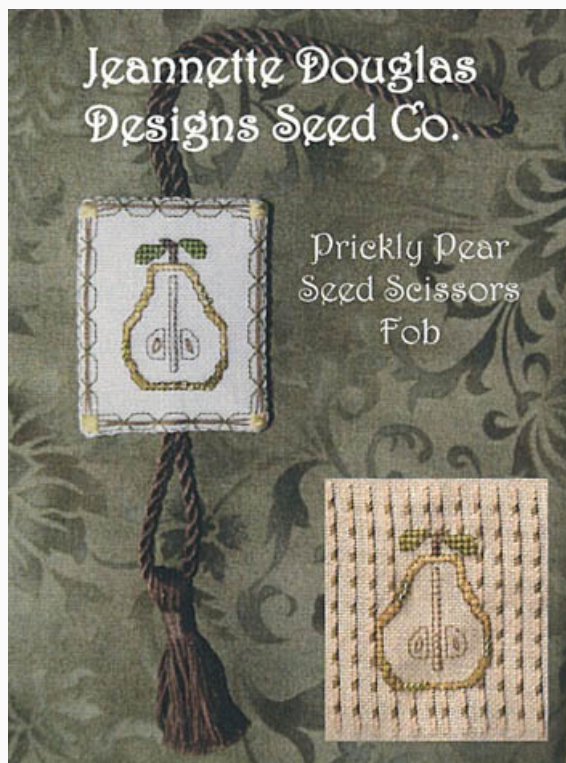

Schemi Punto Croce

Prickly Pear Seed

da: Jeannette Douglas Designs

Modello: SCHHOF09-1273

Prickly Pear Seed

Prezzo: € 9.98 (incl. IVA)