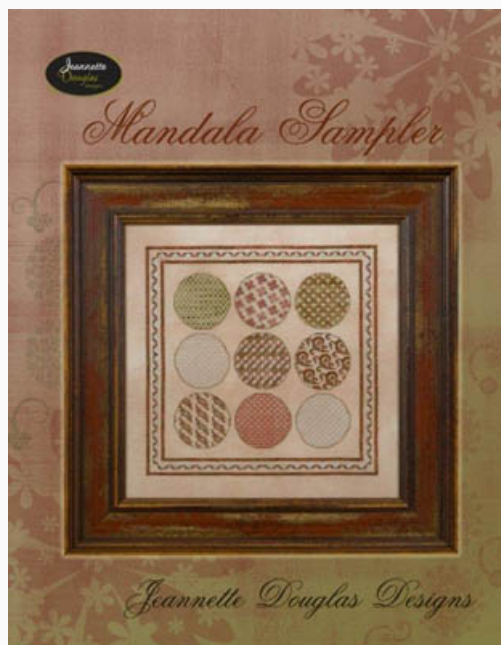

Schemi Punto Croce

Mandala Sampler

da: Jeannette Douglas Designs

Modello: SCHHOF10-1120

Mandala Sampler

Prezzo: € 18.72 (incl. IVA)