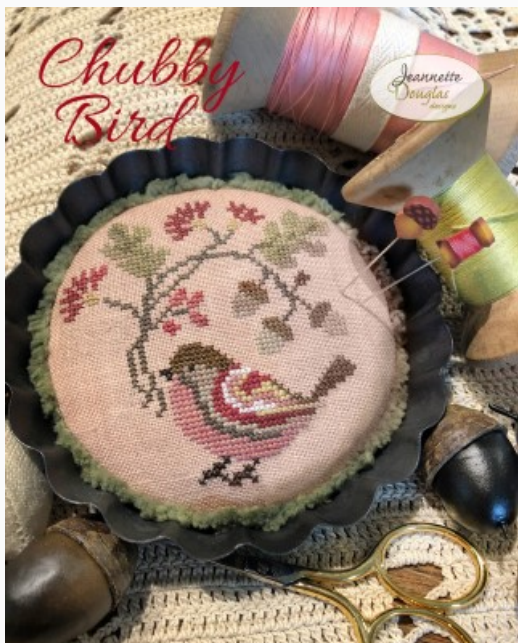

Modello: SCHHOF21-2300

Chubby Bird

Prezzo: € 9.98 (incl. IVA)

Schemi Punto Croce

Vintage Acorns

da: Jeannette Douglas Designs

Modello: SCHHOF22-1524

Vintage Acorns
Punti: 146w x 156h
Nashville 2022