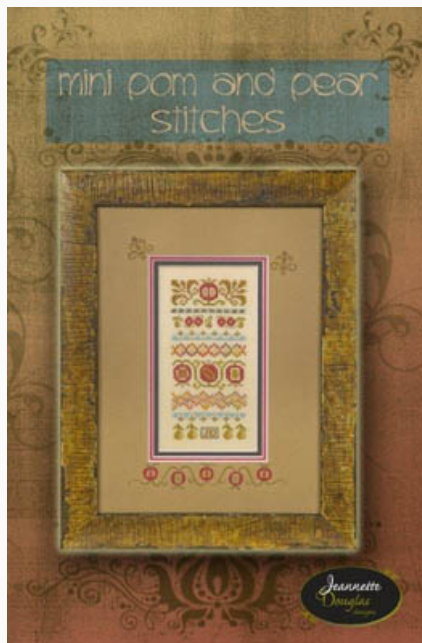

da: Jeannette Douglas Designs

Modello: SCHHOF10-1120

Mandala Sampler

Prezzo: € 18.72 (incl. IVA)

Schemi Punto Croce

Mini Pomegranate & Pear Stitches (w/emb)

da: Jeannette Douglas Designs

Modello: SCHHOF10-1124