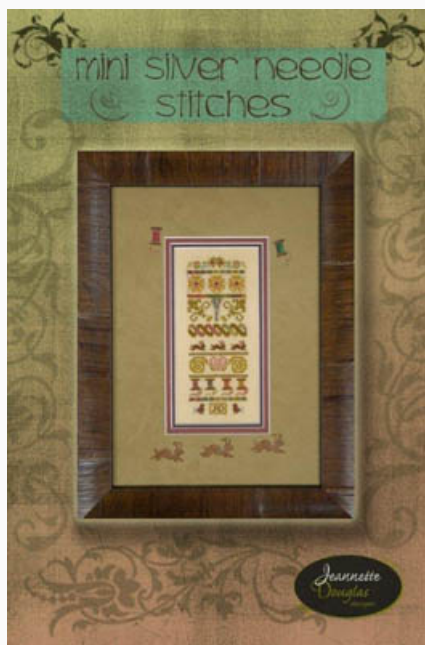

Schemi Punto Croce

Mini Silver Needle Stitches (w/emb)

da: Jeannette Douglas Designs

Modello: SCHHOF10-1123

Mini Silver Needle Stitches (w/emb)

Prezzo: € 16.22 (incl. IVA)