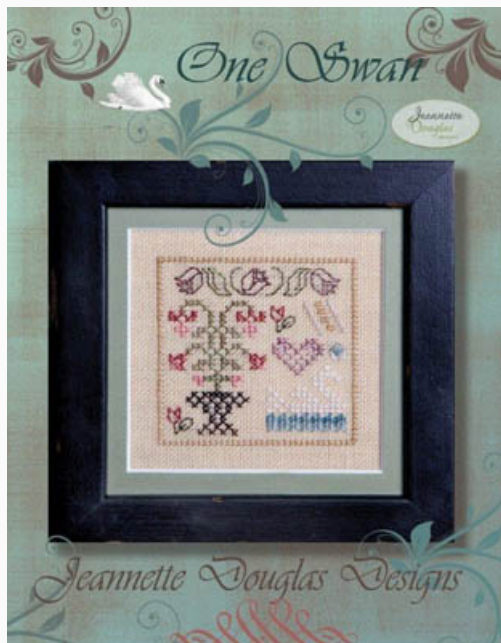

Schemi Punto Croce

One Swan

da: Jeannette Douglas Designs

Modello: SCHHOF11-1997

One Swan

Prezzo: € 9.23 (incl. IVA)