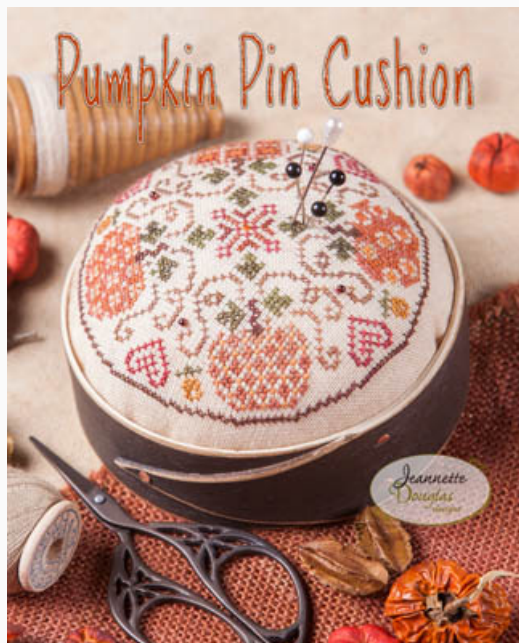

Schemi Punto Croce

Pumpkin Pincushion

da: Jeannette Douglas Designs

Modello: SCHHOF15-2195

Pumpkin Pincushion

Prezzo: € 11.85 (incl. IVA)