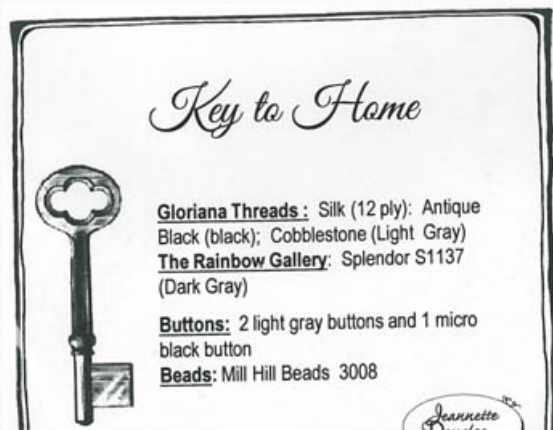

Schemi Punto Croce

Key To Home Emb Pk

da: Jeannette Douglas Designs

Modello: ACCHOF15-1148

Key To Home Emb Pk

Prezzo: € 23.06 (incl. IVA)