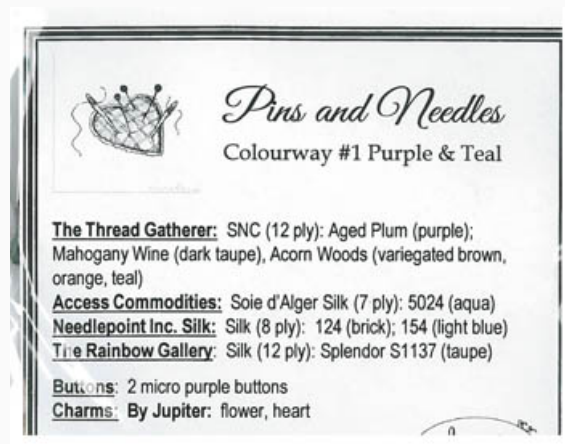

Schemi Punto Croce

Pins & Needles Emb Pk 1 (PT)

da: Jeannette Douglas Designs

Modello: ACCHOF15-1145

Pins & Needles Emb Pk 1 (PT)

Prezzo: € 36.62 (incl. IVA)