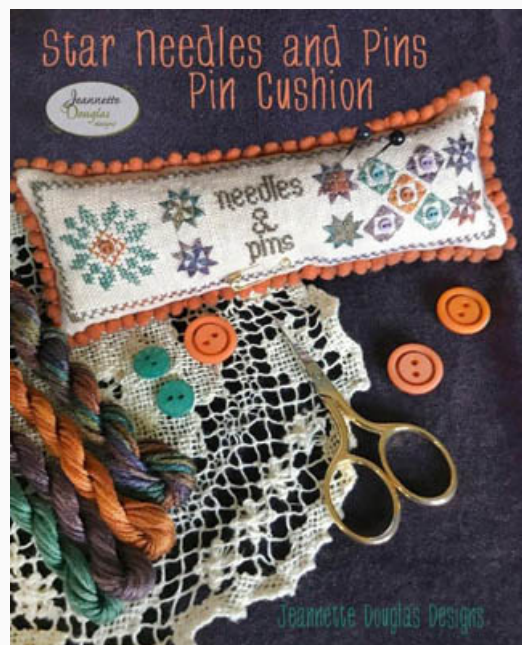

Prezzo: € 18.72 (incl. IVA)

Schemi Punto Croce

Letters From Mom 7 - February

da: Jeannette Douglas Designs

Modello: SCHHOF18-2513

Letters From Mom 7 - February

Prezzo: € 18.72 (incl. IVA)

Schemi Punto Croce

Star Needles And Pins Pincushion

da: Jeannette Douglas Designs

Modello: SCHHOF18-2611

Star Needles And Pins Pincushion

Prezzo: € 17.47 (incl. IVA)

Schemi Punto Croce

Pineapple Welcome Drums - Scissor Holder & Fob