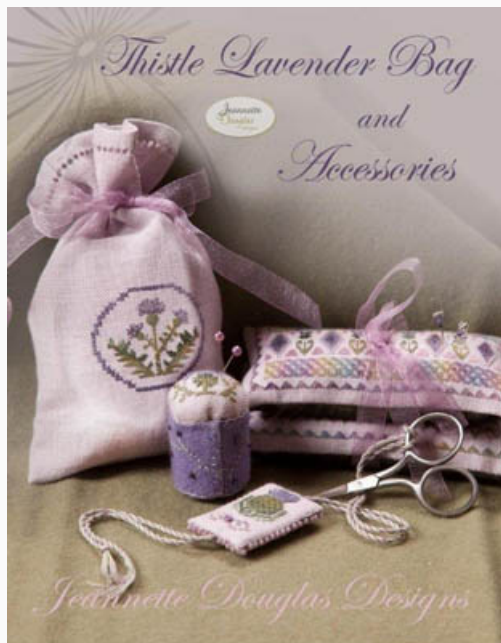

Modello: SCHHOF11-1240

Royalty ABC Sampler

Prezzo: € 24.96 (incl. IVA)

Schemi Punto Croce

Thistle Lavender Bag

da: Jeannette Douglas Designs

Modello: SCHHOF11-1246

Thistle Lavender Bag