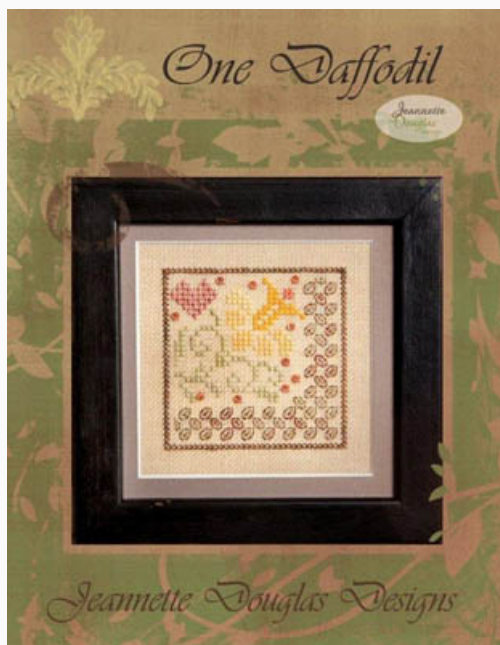

Modello: SCHHOF11-1669

One Bird

Prezzo: € 8.73 (incl. IVA)

Schemi Punto Croce

One Daffodil

da: Jeannette Douglas Designs

Modello: SCHHOF11-1998

One Daffodil