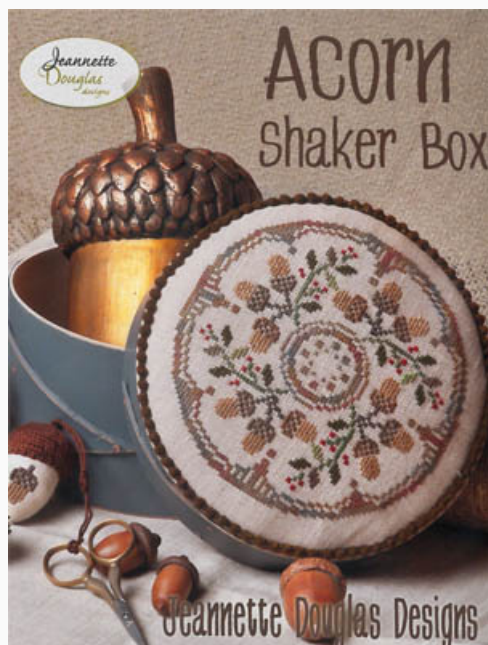

Schemi Punto Croce

Acorn Shaker Box

da: Jeannette Douglas Designs

Modello: SCHHOF16-2007

Acorn Shaker Box

Prezzo: € 10.61 (incl. IVA)