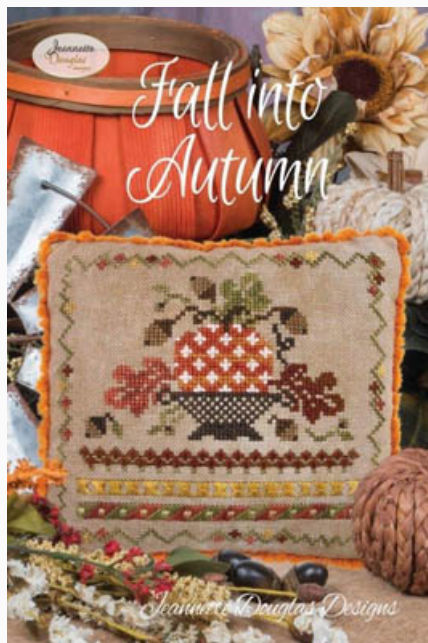

Soar Into Summer

da: Jeannette Douglas Designs

Modello: SCHHOF20-2161

Soar Into Summer
Punti: 76w x 81h

Prezzo: € 12.48 (incl. IVA)

Schemi Punto Croce

Fall Into Autumn

da: Jeannette Douglas Designs