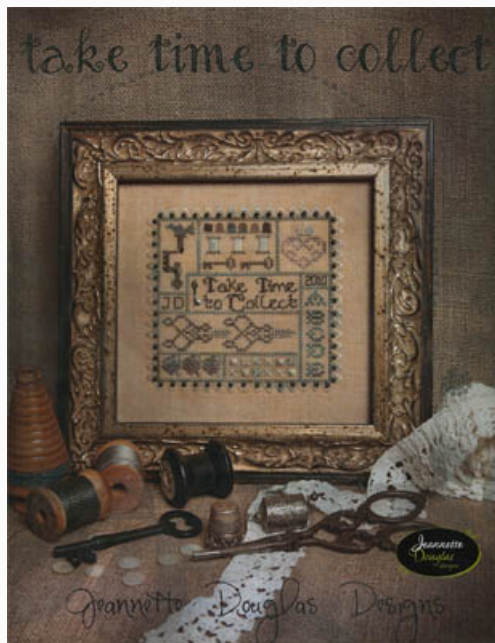

Modello: SCHHOF13-1374

Numero

Prezzo: € 18.72 (incl. IVA)

Schemi Punto Croce

Take Time To Collect

da: Jeannette Douglas Designs

Modello: SCHHOF13-1364

Take Time To Collect

Prezzo: € 14.97 (incl. IVA)

Schemi Punto Croce

Mini Vintage Grape Stitches

da: Jeannette Douglas Designs

Modello: SCHHOF13-2605

Mini Vintage Grape Stitches

Prezzo: € 18.72 (incl. IVA)

Schemi Punto Croce