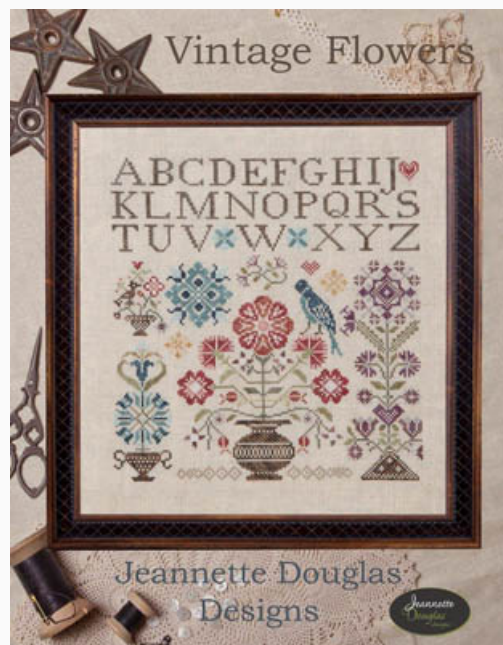

Modello: SCHHOF16-1288

Bird Box

Prezzo: € 19.96 (incl. IVA)

Schemi Punto Croce

Spring By The Sea - Seasonal Set #1

da: Jeannette Douglas Designs

Modello: SCHHOF16-1295

Spring By The Sea - Seasonal Set #1

Prezzo: € 17.47 (incl. IVA)

Schemi Punto Croce

Vintage Flowers

da: Jeannette Douglas Designs

Modello: SCHHOF16-1294

Vintage Flowers

Prezzo: € 17.47 (incl. IVA)

Schemi Punto Croce