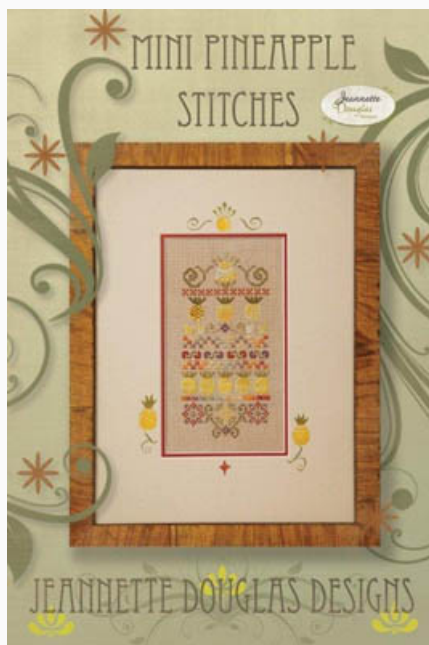

Schemi Punto Croce

Mini Pineapple Stitches (w/chm)

da: Jeannette Douglas Designs

Modello: SCHHOF12-1271

Mini Pineapple Stitches (w/chm)

Prezzo: € 18.09 (incl. IVA)