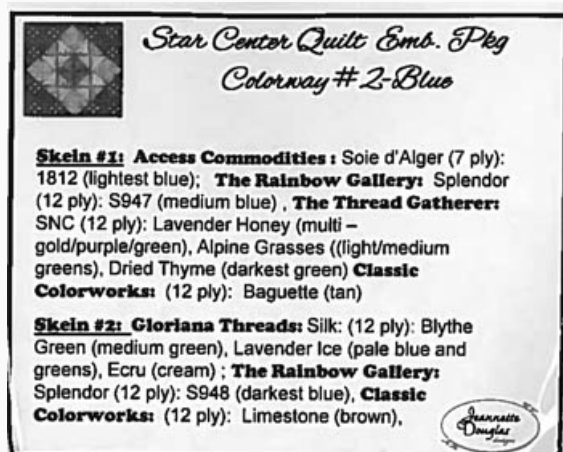

Schemi Punto Croce

Star Center Quilt - Colourway#2 Blue

da: Jeannette Douglas Designs

Modello: ACCHOF18-1322

Star Center Quilt - Colourway#2 Blue

Prezzo: € 58.32 (incl. IVA)