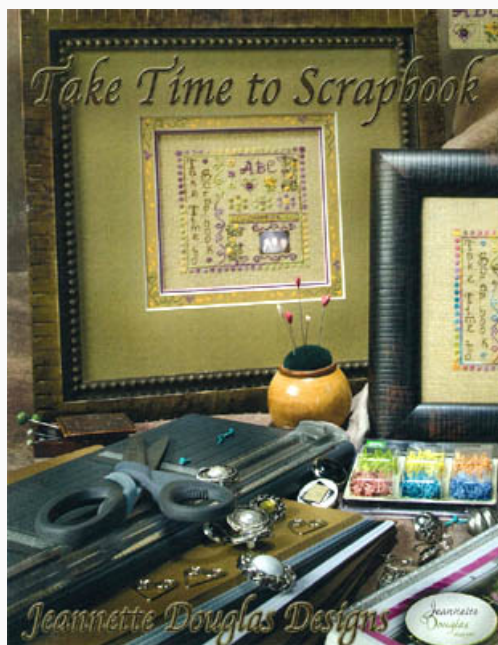

Schemi Punto Croce

Take Time To Scrapbook

da: Jeannette Douglas Designs

Modello: SCHHOF09-2044

Take Time To Scrapbook

Prezzo: € 12.48 (incl. IVA)