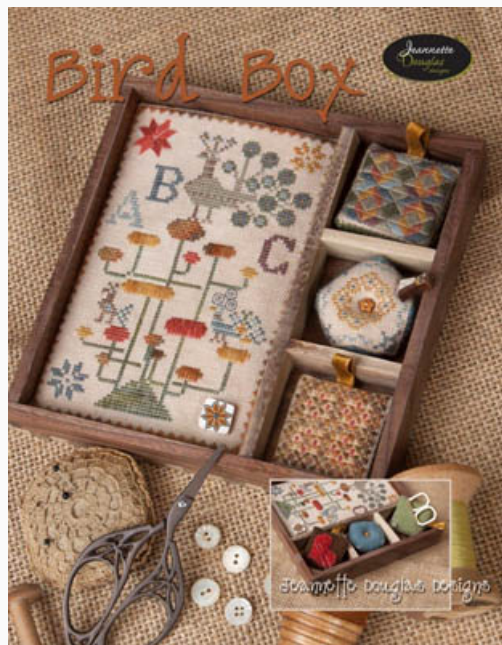

Banner Occasion

da: Jeannette Douglas Designs

Modello: SCHHOF16-1292

Banner Occasion

Prezzo: € 14.97 (incl. IVA)

Schemi Punto Croce

Bird Box

da: Jeannette Douglas Designs

Modello: SCHHOF16-1288

Bird Box

Prezzo: € 19.96 (incl. IVA)

Schemi Punto Croce

Spring By The Sea - Seasonal Set #1

da: Jeannette Douglas Designs

Modello: SCHHOF16-1295

Spring By The Sea - Seasonal Set #1