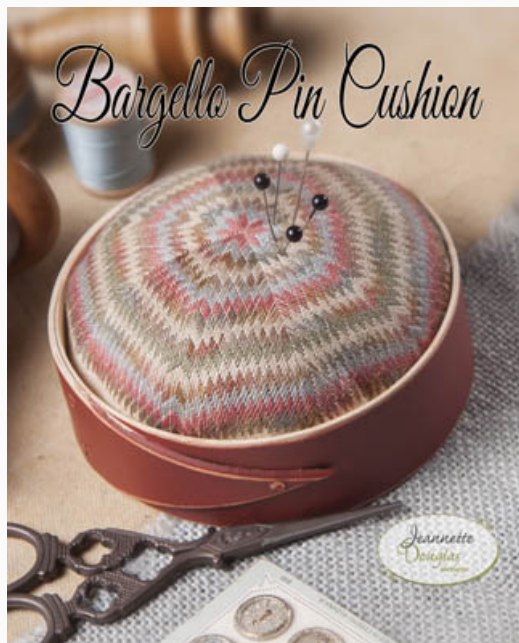

Pins & Needles Emb Pk 1 (PT)

da: Jeannette Douglas Designs

Modello: ACCHOF15-1145

Pins & Needles Emb Pk 1 (PT)

Prezzo: € 36.62 (incl. IVA)

Schemi Punto Croce

Bargello Pincushion

da: Jeannette Douglas Designs