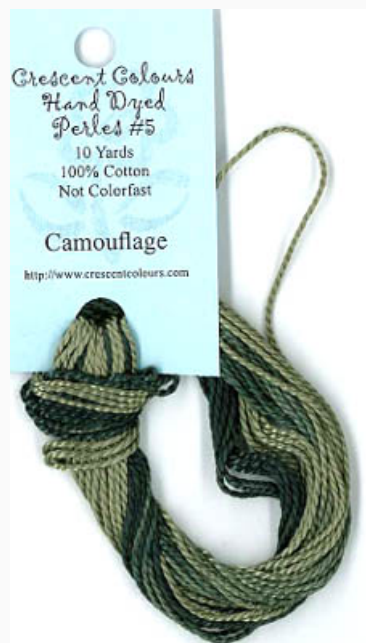

Prezzo: € 4.37 (incl. IVA)

Fili e Filati - Classic Colorworks - Perlé #5 Tinti a mano

Snowball-Perle Cotton 5

da: Classic Colorworks

Modello: FILHOFPR-053-5

Classic Colorworks (Crescent Colours) Snowball-Perle Cotton 5

Prezzo: € 4.37 (incl. IVA)

Fili e Filati - Classic Colorworks - Perlé #5 Tinti a mano

Amber Wave - Perle Cotton 5

da: Classic Colorworks

Modello: FILHOFPR-056-5

Classic Colorworks (Crescent Colours) Amber Wave - Perle Cotton 5

Prezzo: € 4.37 (incl. IVA)

Fili e Filati - Classic Colorworks - Perlé #5 Tinti a mano

Camouflage - Perle Cotton 5

da: Classic Colorworks

Modello: FILHOFPR-057-5

Classic Colorworks (Crescent Colours) Camouflage - Perle Cotton 5