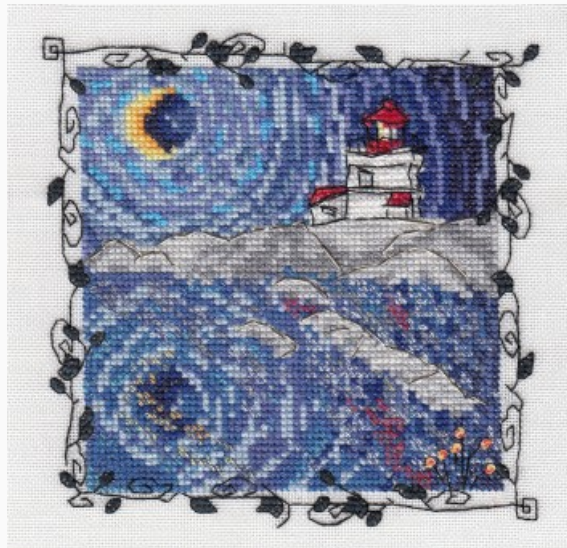

Schemi Punto Croce

Deep Waters - Lighthouse

da: MarNic Designs

Modello: SCHHOF21-2302

Deep Waters - Lighthouse
Punti: 76w x 77h

Prezzo: € 6.24 (incl. IVA)