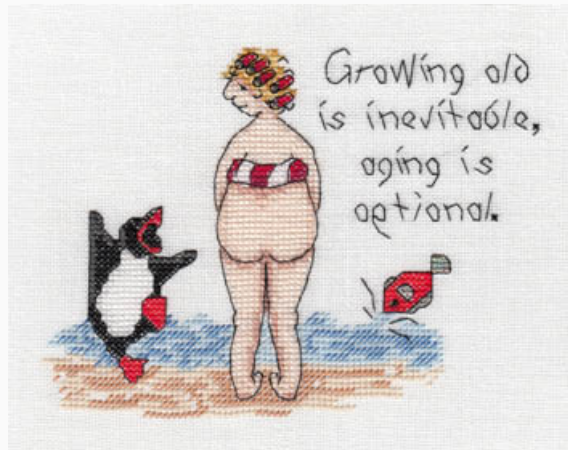

Schemi Punto Croce

Growing Old Is Inevitable

da: MarNic Designs

Modello: SCHHOF18-1720

Growing Old Is Inevitable
Punti: 84w x 65h

Prezzo: € 6.24 (incl. IVA)