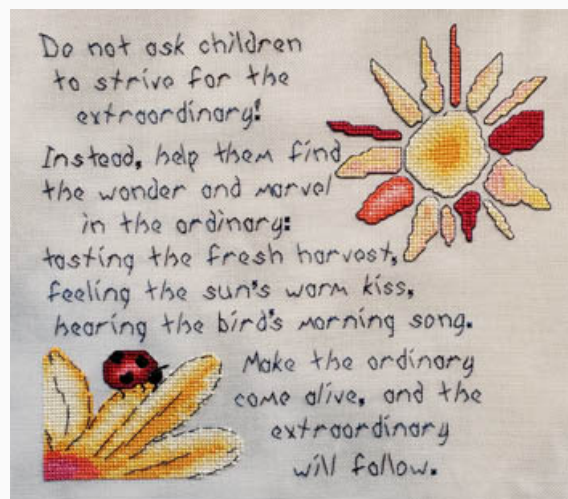

da: MarNic Designs

Modello: SCHHOF21-1435

I Love Fall

Punti: 193w x 129h

Prezzo: € 7.49 (incl. IVA)

Schemi Punto Croce

I Love Dogs

da: MarNic Designs

Modello: SCHHOF21-1646

I Love Dogs

Punti: 130w x 103h

Prezzo: € 6.24 (incl. IVA)

Schemi Punto Croce

Ordinary Comes Alive

da: MarNic Designs

Modello: SCHHOF21-1685