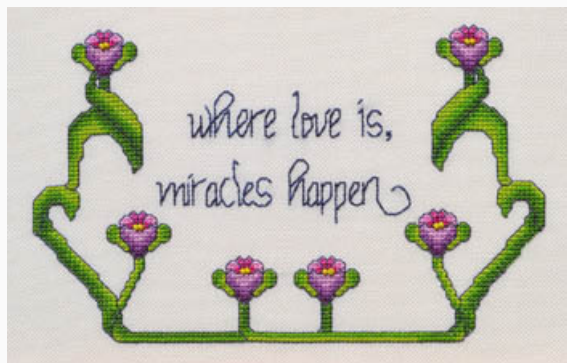

da: MarNic Designs

Modello: SCHHOF14-2028

Where Love Is Miracles Happen

Prezzo: € 8.73 (incl. IVA)

Schemi Punto Croce

Cat-Attitude

da: MarNic Designs

Modello: SCHHOF14-2212