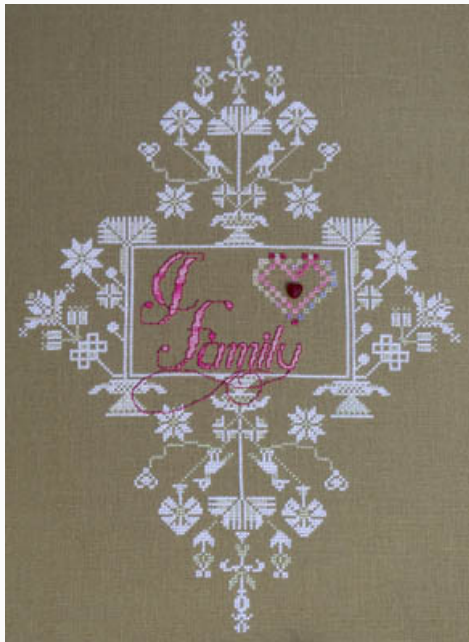

Schemi Punto Croce

I Love Family

da: MarNic Designs

Modello: SCHHOF20-3049

I Love Family
Punti: 155w x 225h

Prezzo: € 5.61 (incl. IVA)