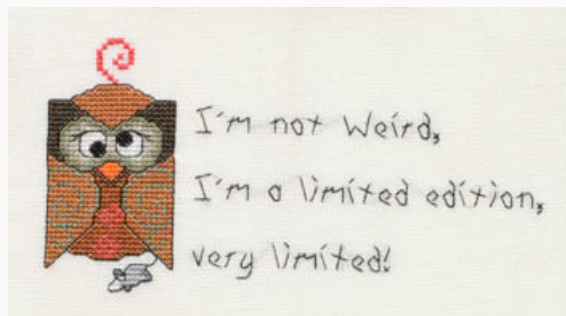

Schemi Punto Croce

I`m Not Weird

da: MarNic Designs

Modello: SCHHOF16-1819

I`m Not Weird

Prezzo: € 4.98 (incl. IVA)