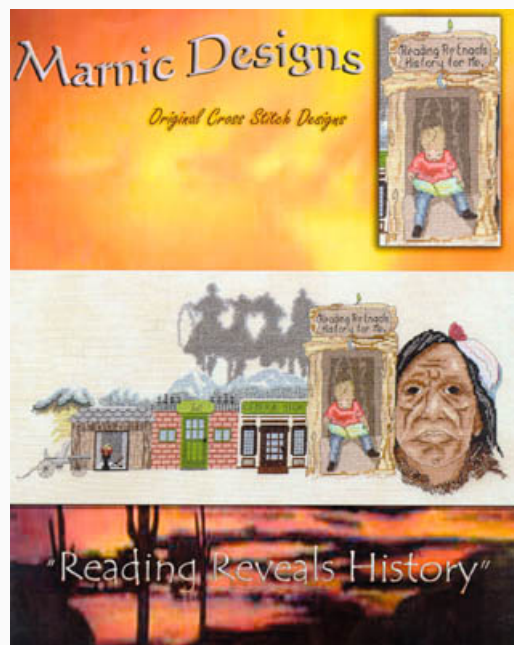

da: MarNic Designs

Modello: SCHHOF08-1367

Love By The Garden Gate

Prezzo: € 9.98 (incl. IVA)

Schemi Punto Croce

Reading Re-Enacts History

da: MarNic Designs

Modello: SCHHOF08-2036