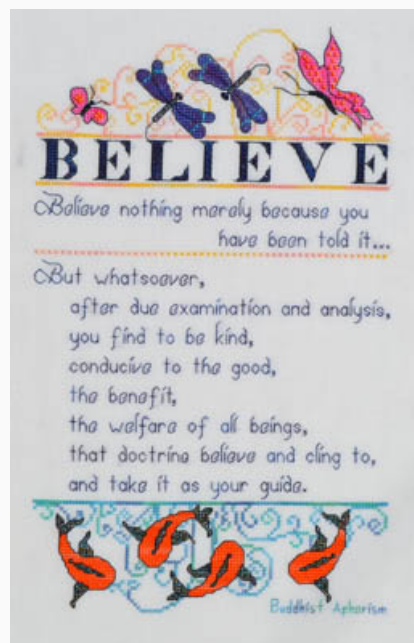

Schemi Punto Croce

Believe

da: MarNic Designs

Modello: SCHHOF14-1179

Believe

Prezzo: € 8.73 (incl. IVA)