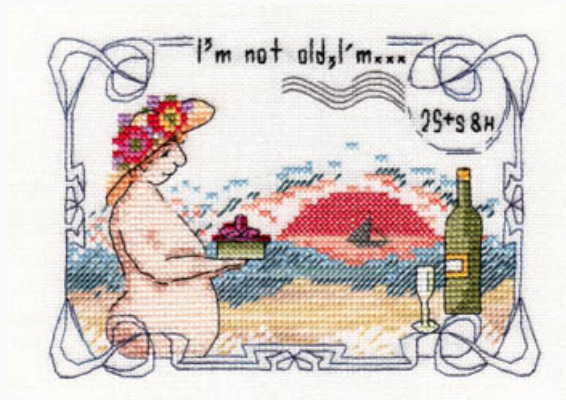

Schemi Punto Croce

I'm Not Old, I'm 25+ s&h

da: MarNic Designs

Modello: SCHHOF18-2288

I'm Not Old, I'm 25+ s&h

Punti: 86w x 57h

Prezzo: € 6.24 (incl. IVA)