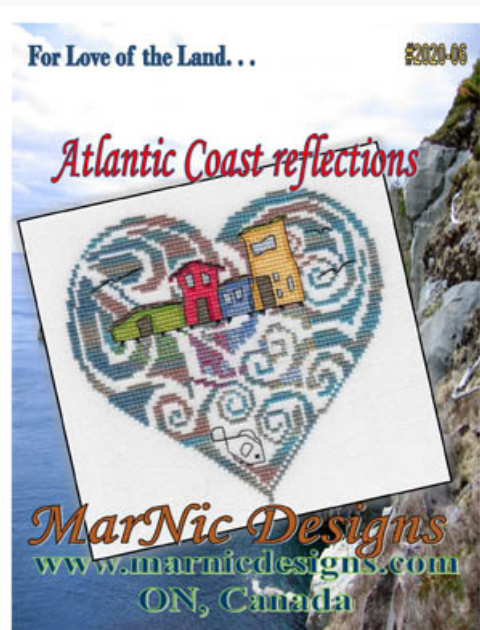

Pacific Waters
Punti: 76w x 73h

Prezzo: € 5.61 (incl. IVA)

Schemi Punto Croce

Land Of The Midnight Sun

da: MarNic Designs

Modello: SCHHOF20-1907

Land Of The Midnight Sun

Punti: 76w x 73h

Prezzo: € 6.24 (incl. IVA)

Schemi Punto Croce

Atlantic Coast Reflections

da: MarNic Designs

Modello: SCHHOF20-1908

Atlantic Coast Reflections
Punti: 76w x 73h

Prezzo: € 6.24 (incl. IVA)

Schemi Punto Croce