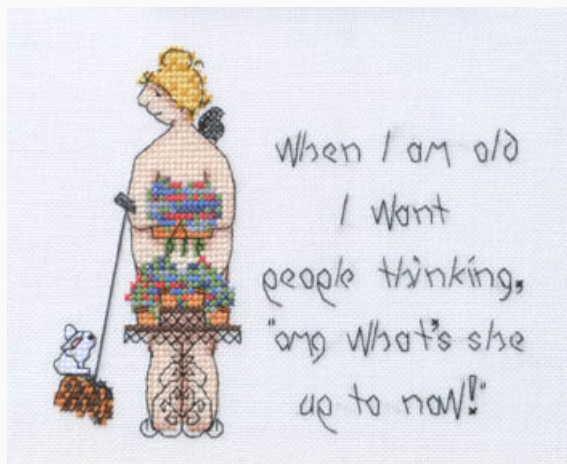

da: MarNic Designs

Modello: SCHHOF18-1651

When I Am Old I Shall Wear Purple

Punti: 77w x 80h

Prezzo: € 6.24 (incl. IVA)

Schemi Punto Croce

When I Am Old, What's She Up To Now

da: MarNic Designs

Modello: SCHHOF18-1652

When I Am Old, What's She Up To Now
Punti: 78w x 48h

Prezzo: € 6.24 (incl. IVA)

Schemi Punto Croce

Move Over I Have Things To Do

da: MarNic Designs

Modello: SCHHOF18-1653

Move Over I Have Things To Do