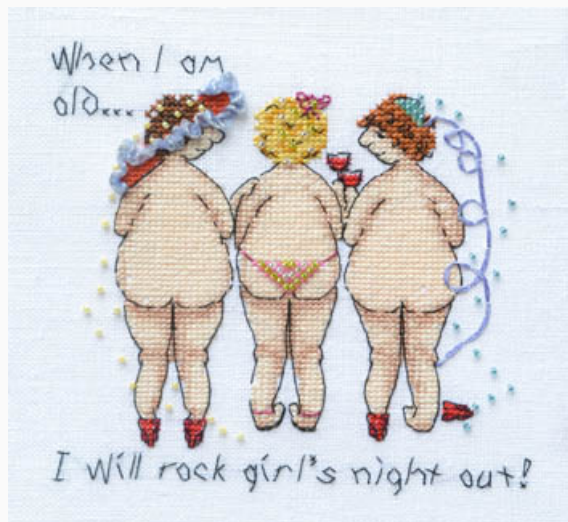

Schemi Punto Croce

When I Am Old I Will Rock Girls Night Out

da: MarNic Designs

Modello: SCHHOF19-2597

When I Am Old I Will Rock Girls Night Out

Punti: 82w x 72h

Prezzo: € 7.49 (incl. IVA)