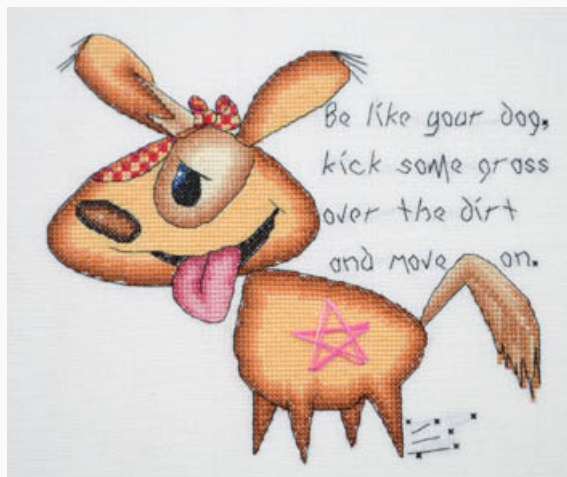

Schemi Punto Croce

Be Like Your Dog

da: MarNic Designs

Modello: SCHHOF18-1004

Be Like Your Dog
Punti: 107w x 91h

Prezzo: € 8.73 (incl. IVA)