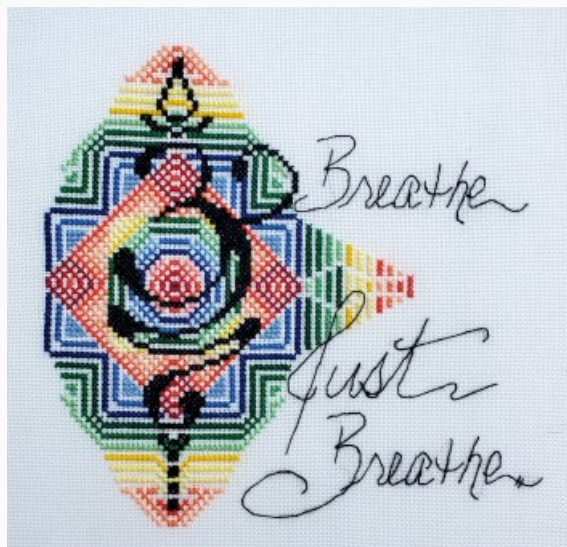

Modello: SCHHOF21-2303

Still Waters - Reflection

Punti: 76w x 77h

Prezzo: € 6.24 (incl. IVA)

Schemi Punto Croce

Just Breathe

da: MarNic Designs

Modello: SCHHOF22-1387