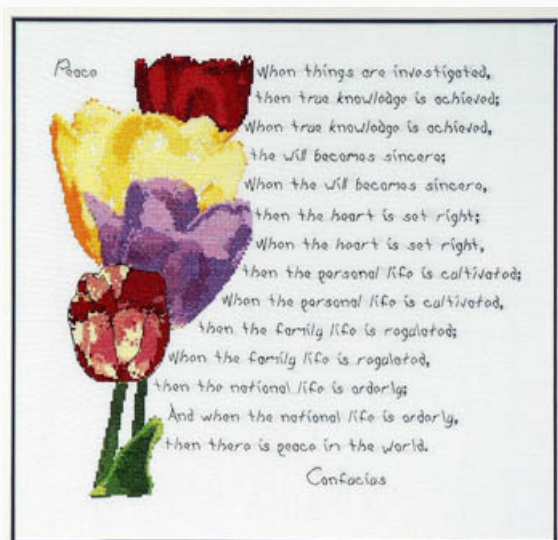

Schemi Punto Croce

Peace-Confucius

da: MarNic Designs

Modello: SCHHOF10-2524

Peace-Confucius

Prezzo: € 12.48 (incl. IVA)