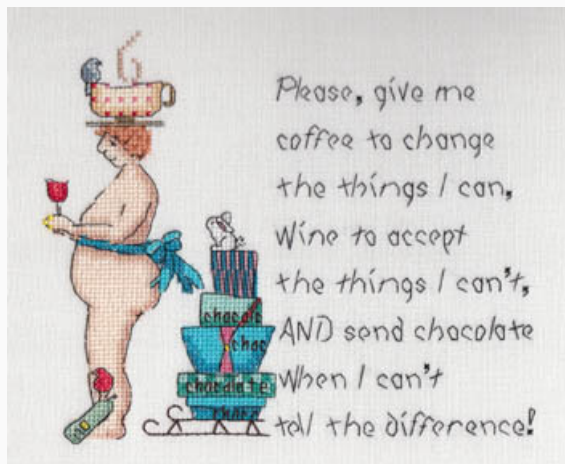

Welcome To Our Pond

Punti: 108w x 68h

Prezzo: € 6.86 (incl. IVA)

Schemi Punto Croce

Coffee, Wine, Chocolate

da: MarNic Designs

Modello: SCHHOF20-1021

Coffee, Wine, Chocolate