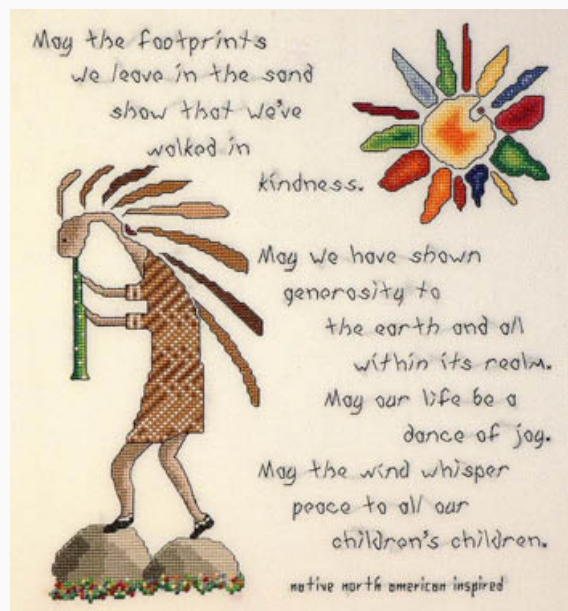

da: MarNic Designs

Modello: SCHHOF10-2524

Peace-Confucius

Prezzo: € 12.48 (incl. IVA)

Schemi Punto Croce

Footprints We Leave In The Sand

da: MarNic Designs

Modello: SCHHOF11-1600