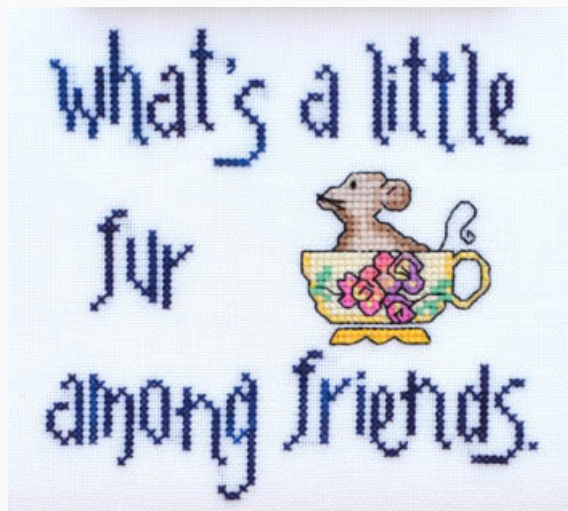

Schemi Punto Croce

What`s A Little Fur Among Friends

da: MarNic Designs

Modello: SCHHOF14-1342

What`s A Little Fur Among Friends

Prezzo: € 6.24 (incl. IVA)

Schemi Punto Croce

When The Weather Brings You Ice