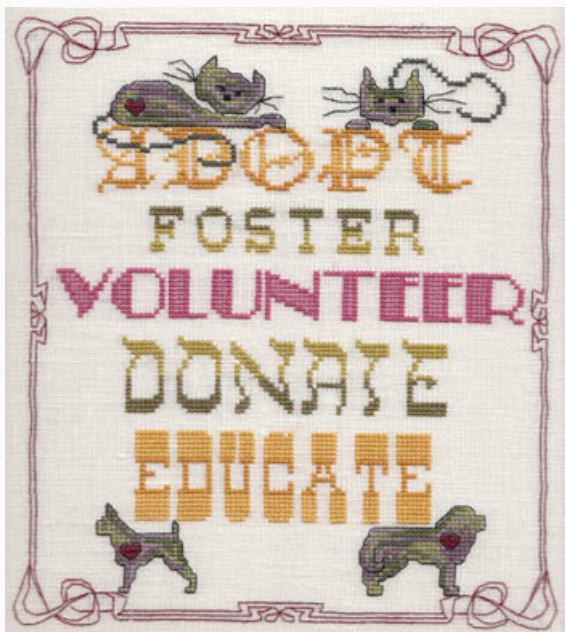

Schemi Punto Croce

Mouse In The House

da: MarNic Designs

Modello: SCHHOF19-2025

Mouse In The House
Punti: 105w x 79h

Prezzo: € 11.23 (incl. IVA)

Schemi Punto Croce

I Love You More Than Coffee

da: MarNic Designs

Modello: SCHHOF19-2026

I Love You More Than Coffee

Punti: 123w x 77h

Prezzo: € 13.10 (incl. IVA)

Schemi Punto Croce

Adopt, Foster, Sponsor

da: MarNic Designs

Modello: SCHHOF19-2105

Adopt, Foster, Sponsor
Punti: 115w x 137h

Prezzo: € 11.23 (incl. IVA)

Schemi Punto Croce

Jesus

da: MarNic Designs

Modello: SCHHOF19-2248

Jesus
Punti: 92w x 133h

Prezzo: € 6.24 (incl. IVA)

Schemi Punto Croce

When I Grow Old Guardian Angel

da: MarNic Designs

Modello: SCHHOF19-2702

When I Grow Old Guardian Angel

Prezzo: € 7.49 (incl. IVA)

Schemi Punto Croce