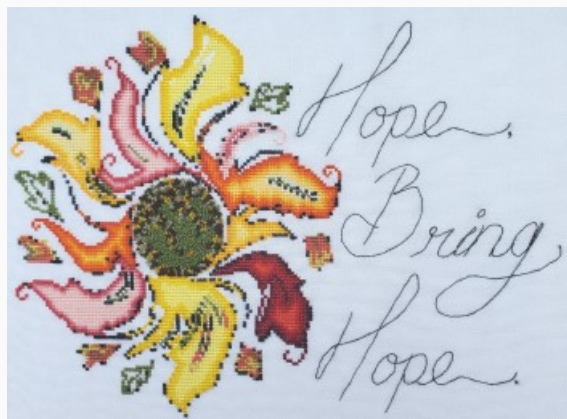

Schemi Punto Croce

Hope, Bring Hope

da: MarNic Designs

Modello: SCHHOF22-1722

Hope, Bring Hope
Punti: 179w x 135h

Prezzo: € 6.86 (incl. IVA)