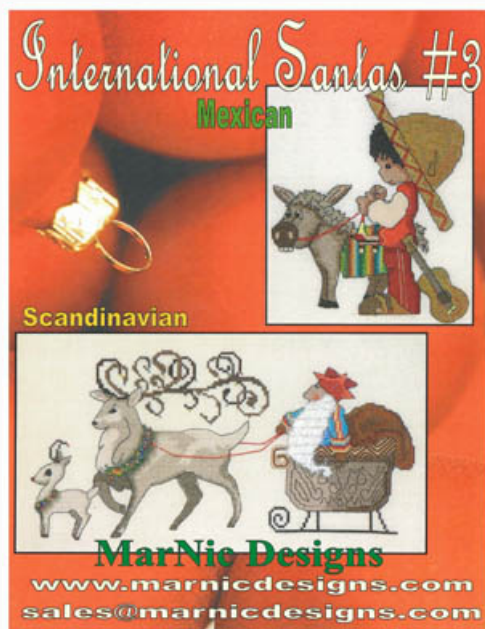

da: MarNic Designs

Modello: SCHHOF11-2486

International Santas 2

Prezzo: € 14.97 (incl. IVA)

Schemi Punto Croce

International Santas 3

da: MarNic Designs

Modello: SCHHOF11-2487