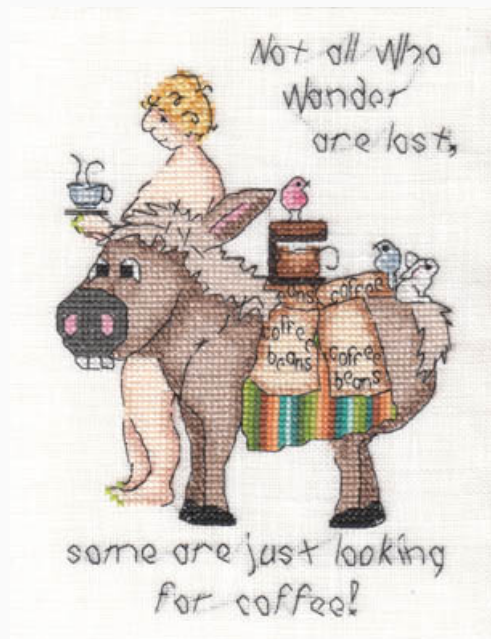

Schemi Punto Croce

Not All Who Wander Are Not Lost

da: MarNic Designs

Modello: SCHHOF20-1519

Not All Who Wander Are Not Lost

Punti: 68w x 98h

Prezzo: € 6.24 (incl. IVA)