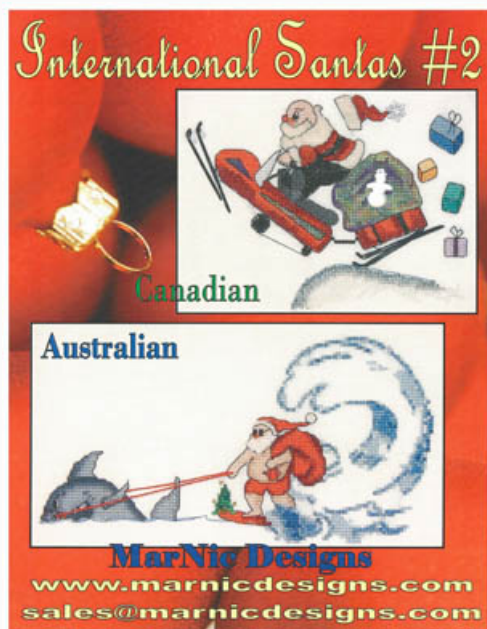

Schemi Punto Croce

International Santas 2

da: MarNic Designs

Modello: SCHHOF11-2486

International Santas 2

Prezzo: € 14.97 (incl. IVA)