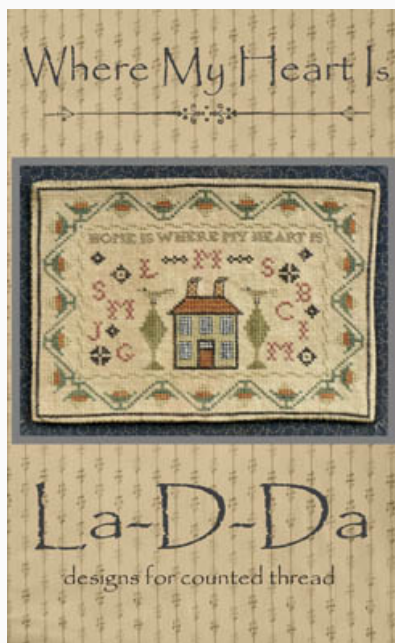

Schemi Punto Croce

Where My Heart Is

da: La D Da

Modello: SCHHOF16-1209

Where My Heart Is

Prezzo: € 12.48 (incl. IVA)