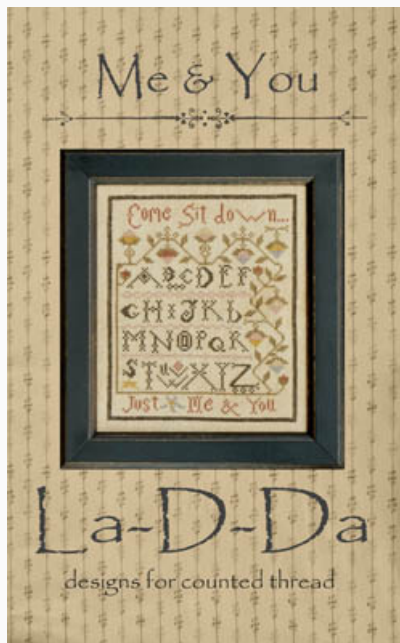

Schemi Punto Croce

Me & You

da: La D Da

Modello: SCHHOF16-1211

Me & You

Prezzo: € 12.48 (incl. IVA)