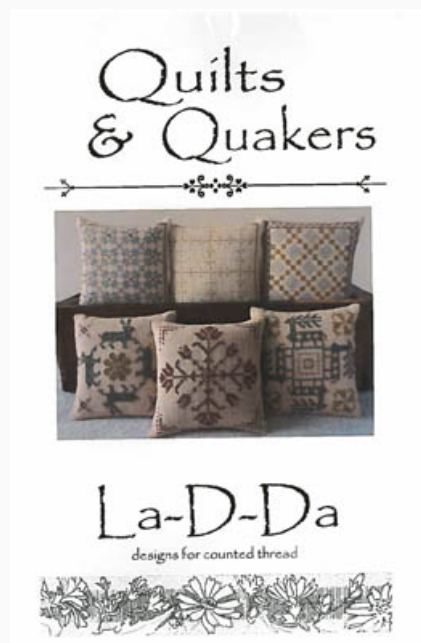

Home Needlebook

da: La D Da

Modello: SCHHOF19-1146

Home Needlebook
Nashville 2019

Prezzo: € 14.97 (incl. IVA)

Schemi Punto Croce

Quilts & Quakers

da: La D Da

Modello: SCHHOF19-1147

Quilts & Quakers
Nashville 2019

Prezzo: € 14.97 (incl. IVA)

Schemi Punto Croce

Three Lilies

da: La D Da

Modello: SCHHOF19-1149

Three Lilies
Nashville 2019