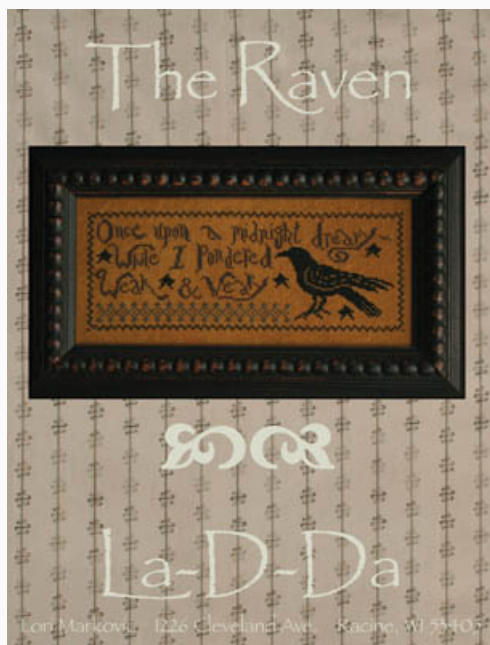

Prezzo: € 9.98 (incl. IVA)

Schemi Punto Croce

Yellow Bird

da: La D Da

Modello: SCHHOF11-1320

Yellow Bird

Prezzo: € 7.49 (incl. IVA)

Schemi Punto Croce

Old Crow

da: La D Da

Modello: SCHHOF11-1877

Old Crow
Punti: 88 x 66

Prezzo: € 7.49 (incl. IVA)

Lista dei Materiali: nella pagina successiva è presente la lista dei materiali necessari per la realizzazione.

LISTA MATERIALI: Old Crow

 Lino 32ct. -	 Needlepoint Silk - 998
 Needlepoint Silk -	 Needlepoint Silk - 966
 Needlepoint Silk - 967	 Needlepoint Silk - 127

Schemi Punto Croce

Raven, The

da: La D Da

Modello: SCHHOF11-2007