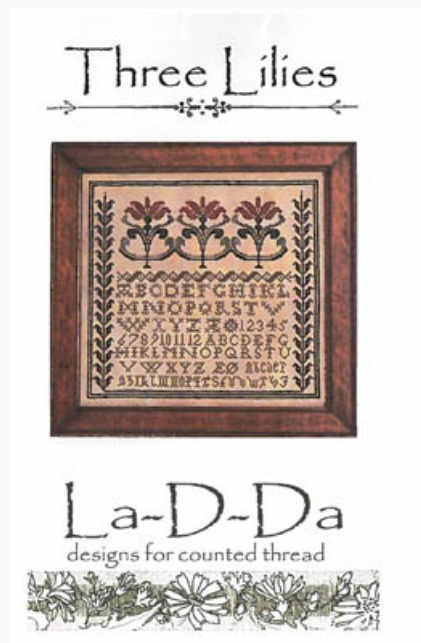

Home Needlebook

da: La D Da

Modello: SCHHOF19-1146

Home Needlebook
Nashville 2019

Prezzo: € 14.97 (incl. IVA)

Schemi Punto Croce

Quilts & Quakers

da: La D Da

Modello: SCHHOF19-1147

Quilts & Quakers
Nashville 2019

Prezzo: € 14.97 (incl. IVA)

Schemi Punto Croce

Three Lilies

da: La D Da

Modello: SCHHOF19-1149

Three Lilies
Nashville 2019

Prezzo: € 14.97 (incl. IVA)

Schemi Punto Croce

A Murder Of Crows

da: La D Da

Modello: SCHHOF19-2258

A Murder Of Crows

Prezzo: € 14.97 (incl. IVA)

Schemi Punto Croce