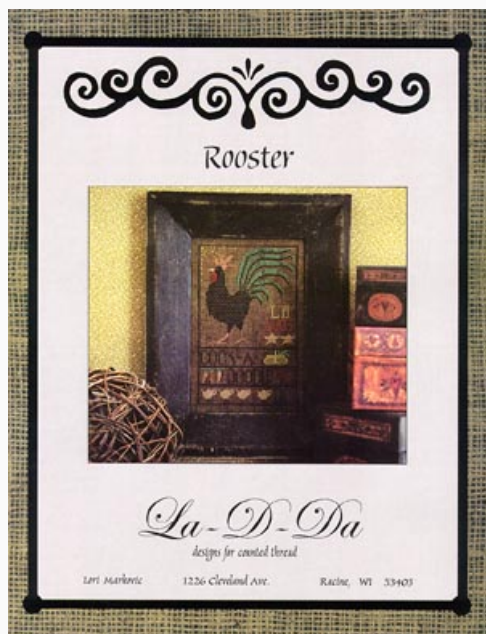

Nice Matters

Prezzo: € 9.98 (incl. IVA)

Schemi Punto Croce

Now I Lay Me

da: La D Da

Modello: SCHHOF04-1230

Now I Lay Me

Prezzo: € 9.98 (incl. IVA)

Schemi Punto Croce

Rooster

da: La D Da

Modello: SCHHOF03-1259

Rooster
Punti: 79 x 128

Prezzo: € 9.98 (incl. IVA)

Lista dei Materiali: nella pagina successiva è presente la lista dei materiali necessari per la realizzazione.