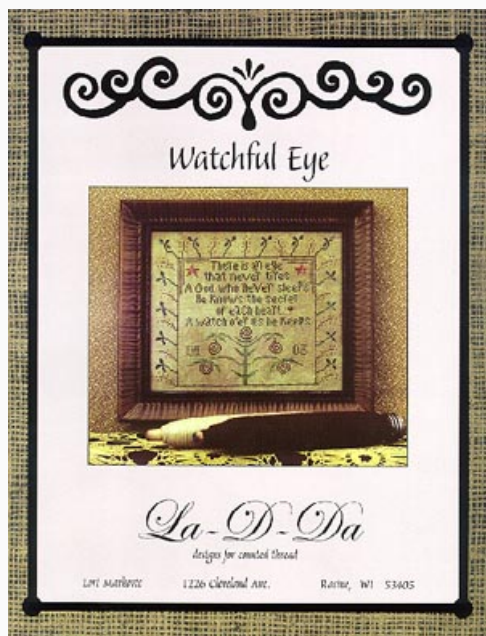

Schemi Punto Croce

Rooster

da: La D Da

Modello: SCHHOF03-1259

Rooster
Punti: 79 x 128

Prezzo: € 9.98 (incl. IVA)

Lista dei Materiali: nella pagina successiva è presente la lista dei materiali necessari per la realizzazione.

LISTA MATERIALI: Rooster

 Lino 11 fili - Natural	 DMC Mouliné 310
 DMC Mouliné 561	 DMC Mouliné 301
 DMC Mouliné 831	 DMC Mouliné 3777
 DMC Mouliné 869	

Schemi Punto Croce

Softly Walk

da: La D Da

Modello: SCHHOF05-2133

Softly Walk

Prezzo: € 9.98 (incl. IVA)

Schemi Punto Croce

Watchful Eye

da: La D Da

Modello: SCHHOF03-1261

Watchful Eye

Prezzo: € 9.98 (incl. IVA)

Schemi Punto Croce

Merry Sunshine

da: La D Da

Modello: SCHHOF06-1187

Merry Sunshine
punti 135x113

Prezzo: € 9.98 (incl. IVA)

Lista dei Materiali: nella pagina successiva è presente la lista dei materiali necessari per la realizzazione.