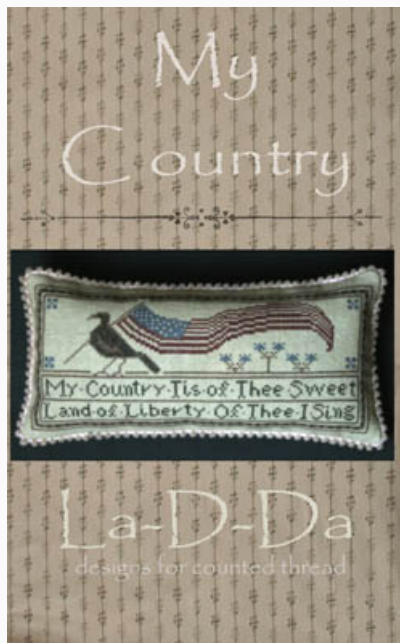

da: La D Da

Modello: SCHHOF14-1193

Little Brick House

Prezzo: € 12.48 (incl. IVA)

Schemi Punto Croce

My Country

da: La D Da

Modello: SCHHOF14-1192