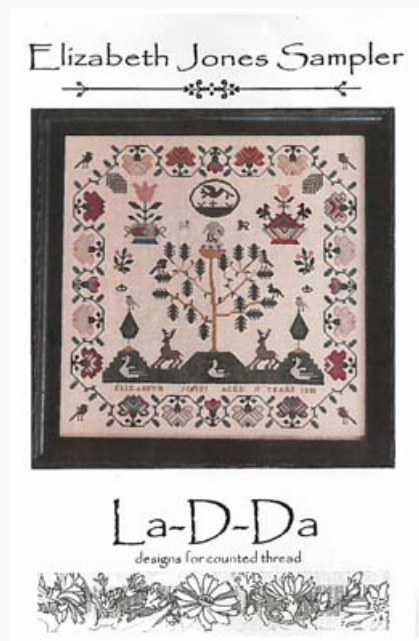

Schemi Punto Croce

Elizabeth Jones Sampler

da: La D Da

Modello: SCHHOF19-1145

Elizabeth Jones Sampler
Nashville 2019

Prezzo: € 17.47 (incl. IVA)