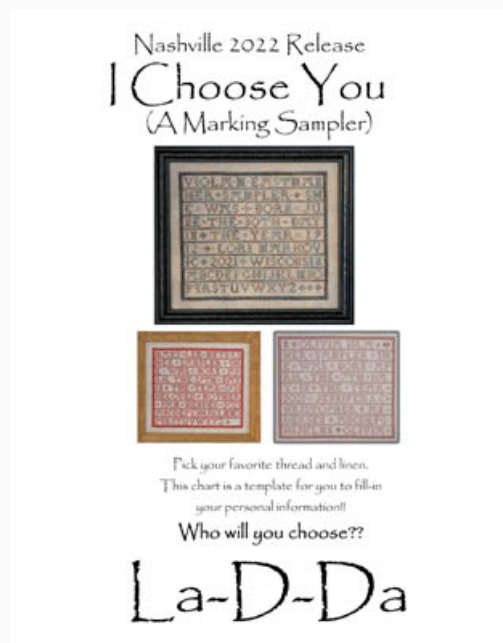

Schemi Punto Croce

Flowers For Beatrice

da: La D Da

Modello: SCHHOF21-2661

Flowers For Beatrice

Punti: 91w x 215h

Prezzo: € 17.47 (incl. IVA)

Schemi Punto Croce

Modello: SCHHOF22-1332

Catherine's Big Heart
Nashville 2022

Prezzo: € 17.47 (incl. IVA)

Schemi Punto Croce

Flowerpot Roll-Up

da: La D Da

Modello: SCHHOF22-1333

Flowerpot Roll-Up
Nashville 2022

Prezzo: € 17.47 (incl. IVA)

Schemi Punto Croce

I Choose You

da: La D Da

Modello: SCHHOF22-1334

I Choose You
Nashville 2022

Prezzo: € 17.47 (incl. IVA)

Schemi Punto Croce