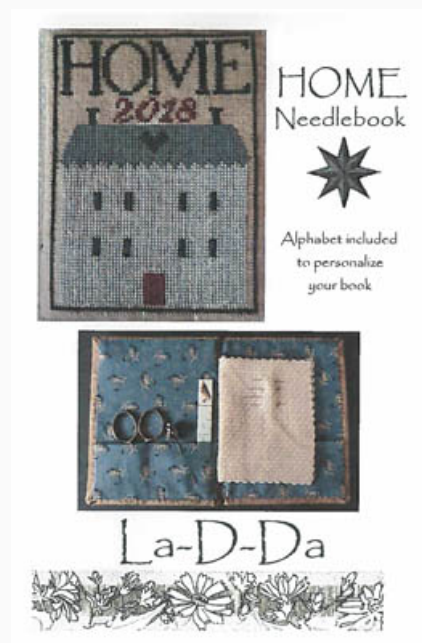

Schemi Punto Croce

Home Needlebook

da: La D Da

Modello: SCHHOF19-1146

Home Needlebook
Nashville 2019

Prezzo: € 14.97 (incl. IVA)