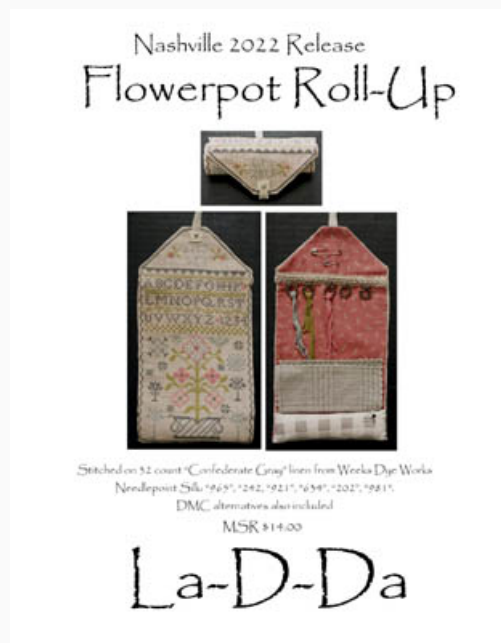

Modello: SCHHOF22-1332

Catherine's Big Heart
Nashville 2022

Prezzo: € 17.47 (incl. IVA)

Schemi Punto Croce

Flowerpot Roll-Up

da: La D Da

Modello: SCHHOF22-1333

Flowerpot Roll-Up
Nashville 2022