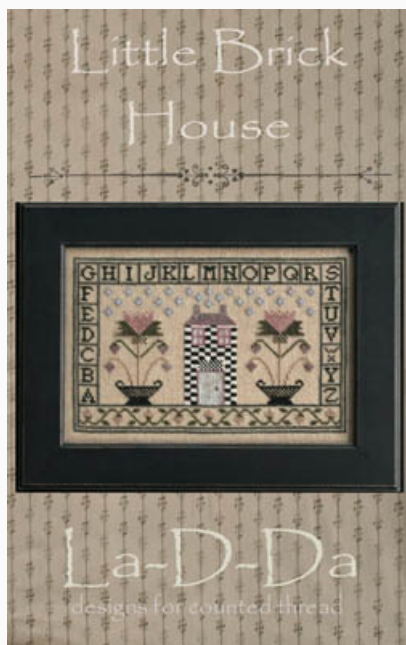

Schemi Punto Croce

With You

da: La D Da

Modello: SCHHOF13-2426

With You

Prezzo: € 12.48 (incl. IVA)

Schemi Punto Croce

Little Brick House

da: La D Da

Modello: SCHHOF14-1193

Little Brick House

Prezzo: € 12.48 (incl. IVA)

Schemi Punto Croce

My Country

da: La D Da

Modello: SCHHOF14-1192