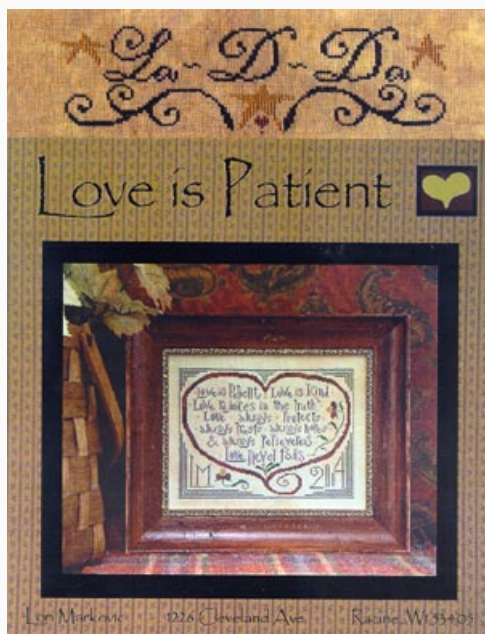

da: La D Da

Modello: SCHHOF05-1979

Daily Bread

Prezzo: € 9.98 (incl. IVA)

Schemi Punto Croce

Gabrielle Rose

da: La D Da

Modello: SCHHOF05-2420

Gabrielle Rose

Prezzo: € 11.23 (incl. IVA)

Schemi Punto Croce

Love Is Patient

da: La D Da

Modello: SCHHOF04-1885

Love Is Patient. Dimensione in punti: 148x109.

Prezzo: € 9.98 (incl. IVA)