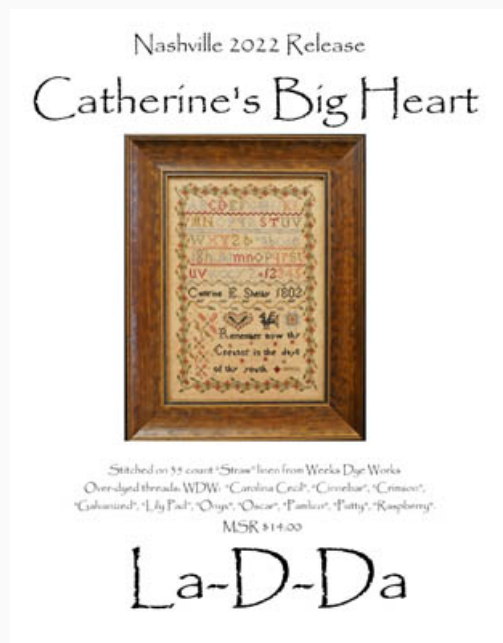

Schemi Punto Croce

Flowers For Beatrice

da: La D Da

Modello: SCHHOF21-2661

Flowers For Beatrice

Punti: 91w x 215h

Prezzo: € 17.47 (incl. IVA)

Schemi Punto Croce

MSR \$14.00

La-D-Da

Modello: SCHHOF22-1331

Beloved
Nashville 2022

Prezzo: € 17.47 (incl. IVA)

Schemi Punto Croce

Catherine's Big Heart

da: La D Da

Modello: SCHHOF22-1332

Catherine's Big Heart
Nashville 2022

Prezzo: € 17.47 (incl. IVA)

Schemi Punto Croce

Flowerpot Roll-Up

da: La D Da

Modello: SCHHOF22-1333

Flowerpot Roll-Up
Nashville 2022