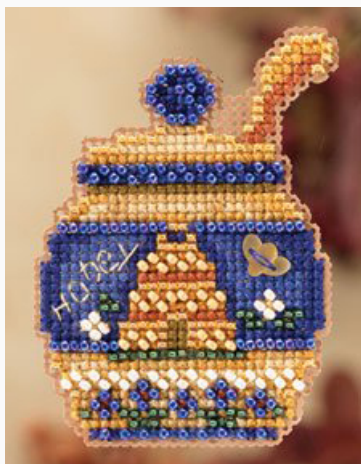

## Seasonal Ornament: Squirrely

da: Mill Hill

Modello: KITMILMH182206

Seasonal Ornament: Autumn Series - Squirrely  
Il Kit per la realizzazione della deliziosa decorazione  
contiene: perline MillHill, carta perforata MillHill 14ct.,  
aghi, magnete, filati e fili speciali, schema e  
istruzioni.

Dimensioni: 6,4 cm. x 6,4 cm.

Disponibilità prevista dal venerdì 30 settembre, 2022.

**Prezzo: € 12.48** (incl. IVA)

Kit - Kit Punto Croce - Mill Hill - Pins Kits

## Seasonal Ornament: Honey Pot

da: Mill Hill

Modello: KITMILMH182202

Seasonal Ornament: Autumn Series - Honey Pot  
Il Kit per la realizzazione della deliziosa decorazione contiene: perline MillHill, carta perforata MillHill 14ct., aghi, magnete, filati e fili speciali, schema e istruzioni.