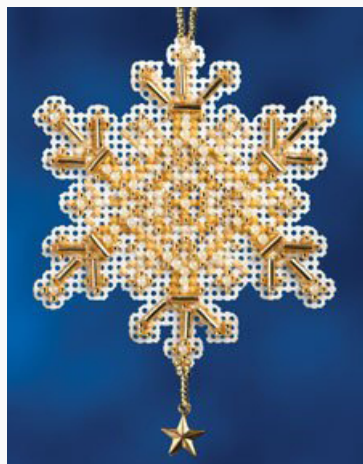

Kit - Kit Punto Croce - Mill Hill - Pins Kits

Charmed Ornament Kit: Snow Crystals - Gold Crystal

da: Mill Hill

Modello: KITMILMH162305

Charmed Ornament Kit: Snow Crystals - Gold Crystal
Il Kit per la realizzazione della deliziosa decorazione contiene: perline MillHill, carta perforata MillHill, aghi, filo per appendere la decorazione, filati, schema e istruzioni.

Dimensioni: 5,75 cm. x 6,87 cm.

Disponibilità prevista dal venerdì 30 settembre, 2022.

Prezzo: € 12.48 (incl. IVA)