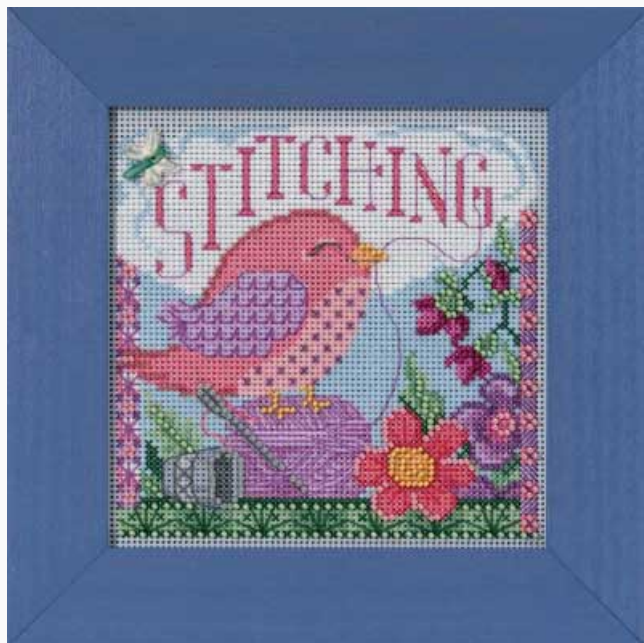

Kit - Kit Punto Croce - Mill Hill - Seasonal

Stitching

da: Mill Hill

Modello: KITMILMH142212

Spring Series

Il Kit contiene: Perline MillHill, carta perforata MillHill, aghi, filati, schema e istruzioni.

Dimensioni: 13.33 cm x 13.33 cm

Disponibilità prevista dal venerdì 30 settembre, 2022.

Prezzo: € 19.96 (incl. IVA)