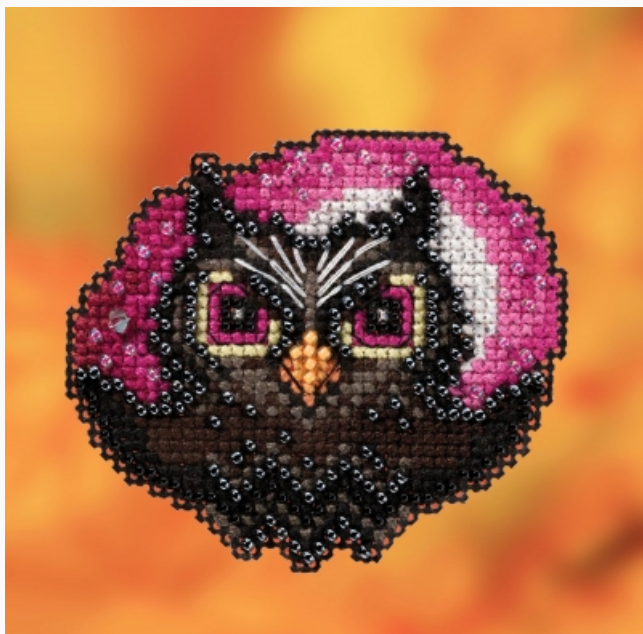

Kit - Kit Punto Croce - Mill Hill - Seasonal

Moonlit Owl

da: Mill Hill

Modello: KITMILMH182023

Autumn Harvest Series

Il kit include la stoffa/carta perforata, perline e treasures MillHill, magnete, filati preordinati, aghi, schema e istruzioni.

Dimensioni: ca. 6.99 cm. x 6.35 cm.

Disponibilità prevista dal venerdì 30 settembre, 2022.

Prezzo: € 12.48 (incl. IVA)