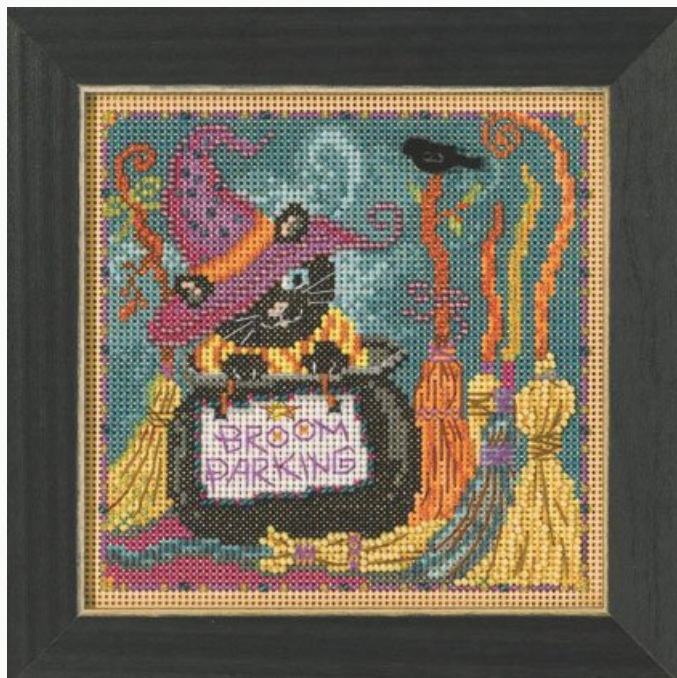

Kit - Kit Punto Croce - Mill Hill - Seasonal

Autumn Bench - Country Lane

da: Mill Hill

Modello: KITMILMH142223

Autumn Series

Il Kit contiene: Perline MillHill, carta perforata MillHill, aghi, filati, schema e istruzioni.

Dimensioni: 13.33 cm x 13.33 cm

Prezzo: € 19.96 (incl. IVA)

Kit - Kit Punto Croce - Mill Hill - Seasonal

Broom Parking

da: Mill Hill

Modello: KITMILMH142224

Autumn Series

Il Kit contiene: Perline MillHill, carta perforata MillHill, aghi, filati, schema e istruzioni.