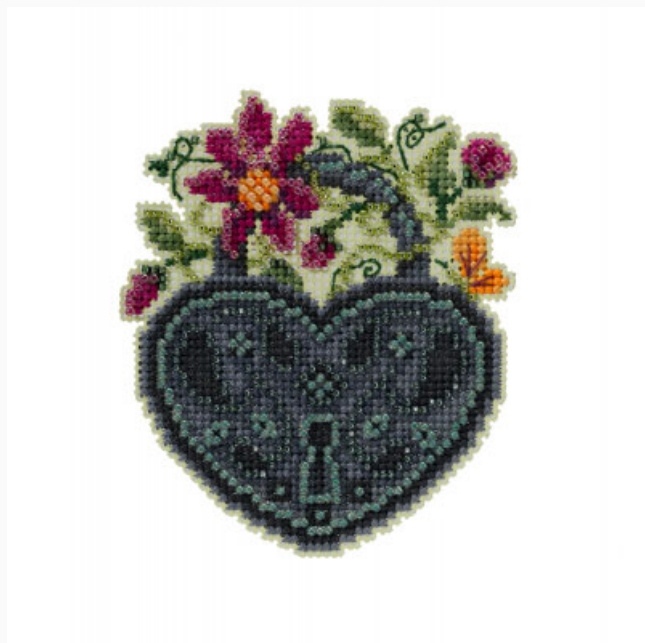

Dimensioni: ca. 13.33 cm. x 13.33 cm.

Disponibilità prevista dal venerdì 30 settembre, 2022.

Prezzo: € 23.46 (incl. IVA)

Kit - Kit Punto Croce - Mill Hill - Seasonal

Turtle

da: Mill Hill

Modello: KITMILMH172214

Marine Life Quartet

Il kit include il supporto perforato plastificato per il ricamo 14ct, perline MillHill, filati preordinati, aghi, schema e istruzioni.

Dimensioni: ca. 13.33 cm. x 13.33 cm.

Disponibilità prevista dal venerdì 30 settembre, 2022.

Prezzo: € 23.46 (incl. IVA)

Kit - Kit Punto Croce - Mill Hill - Seasonal

Spring Lock

da: Mill Hill

Modello: KITMILMH192211

Antique Locks Trilogy

Il kit include: perline Mill Hill, supporto perforato plastificato per il ricamo, filati, aghi, schema e istruzioni.

Dimensioni: circa 8.89 cm. x 10.16 cm.

Disponibilità prevista dal venerdì 30 settembre, 2022.

Prezzo: € 12.48 (incl. IVA)

Kit - Kit Punto Croce - Mill Hill - Seasonal

Autumn Lock

da: Mill Hill

Modello: KITMILMH192212