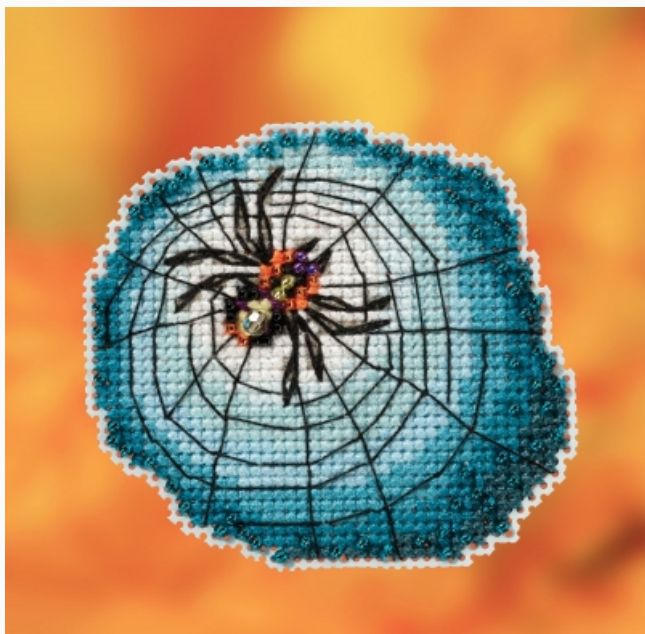

Kit - Kit Punto Croce - Mill Hill - Seasonal

Webster

da: Mill Hill

Modello: KITMILMH182021

Autumn Harvest Series

Il kit include la stoffa/carta perforata, perline e treasures MillHill, magnete, filati preordinati, aghi, schema e istruzioni.

Dimensioni: ca. 6.99 cm. x 6.35 cm.

Disponibilità prevista dal venerdì 30 settembre, 2022.

Prezzo: € 12.48 (incl. IVA)