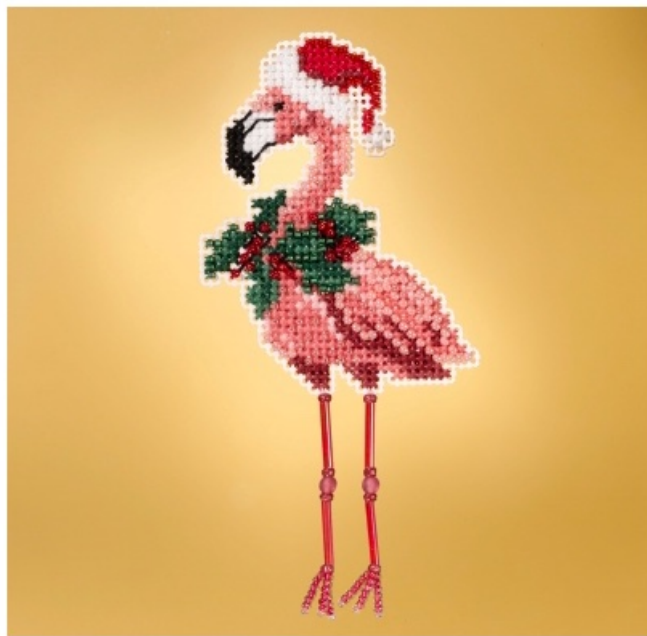

Kit - Kit Punto Croce - Mill Hill - Natale

Holiday Flamingo

da: Mill Hill

Modello: KITMILMH181935

Seasonal Ornament - Winter Holiday

Il kit include la stoffa/carta perforata, perline MillHill, Treasures Mill Hill, magnete, filati preordinati, aghi, schema e istruzioni.
Dimensioni: ca. 5.72 cm. x 12.70 cm.

Disponibilità prevista dal venerdì 30 settembre, 2022.

Prezzo: € 12.48 (incl. IVA)