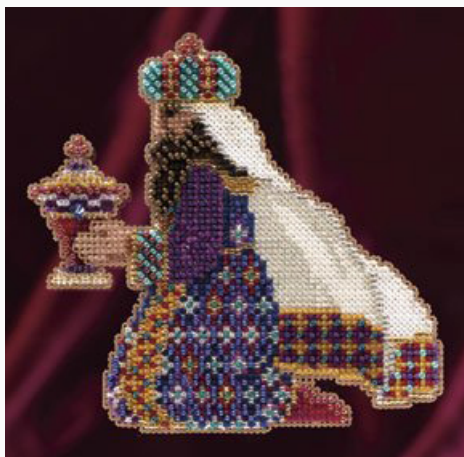

Kit - Kit Punto Croce - Mill Hill - Natale

Magi Trilogy: Melchior

da: Mill Hill

Modello: KITMILMH191303

Magi Trilogy: Melchior

Il Kit contiene: Perline MillHill, carta perforata MillHill, aghi, filati, schema e istruzioni.

Dimensioni: 11,8 cm x 11,2 cm

Disponibilità prevista dal venerdì 30 settembre, 2022.

Prezzo: € 12.48 (incl. IVA)