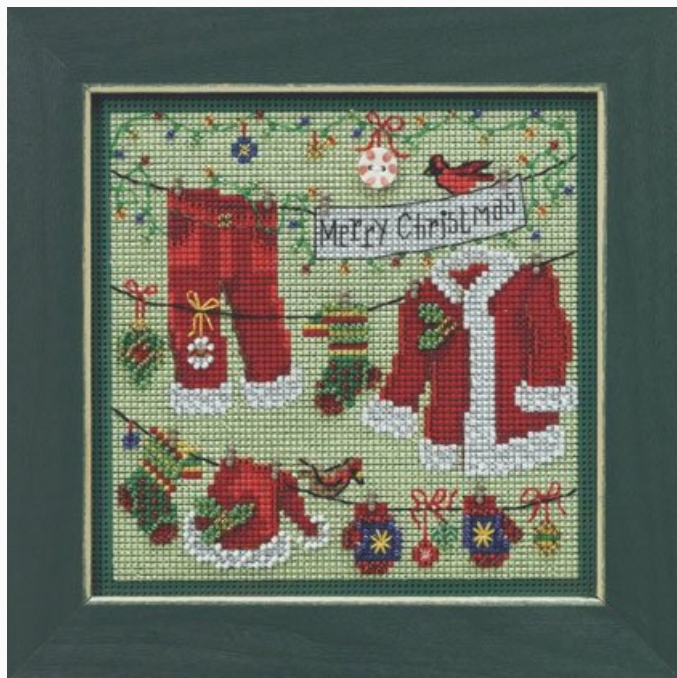

Kit - Kit Punto Croce - Mill Hill - Natale

Santa's Clotheslinen

da: Mill Hill

Modello: KITMILMH142232

Winter Series

Il Kit contiene: Perline MillHill, carta perforata MillHill, aghi, filati, schema e istruzioni.

Dimensioni: 13.33 cm x 13.33 cm

Prezzo: € 19.96 (incl. IVA)