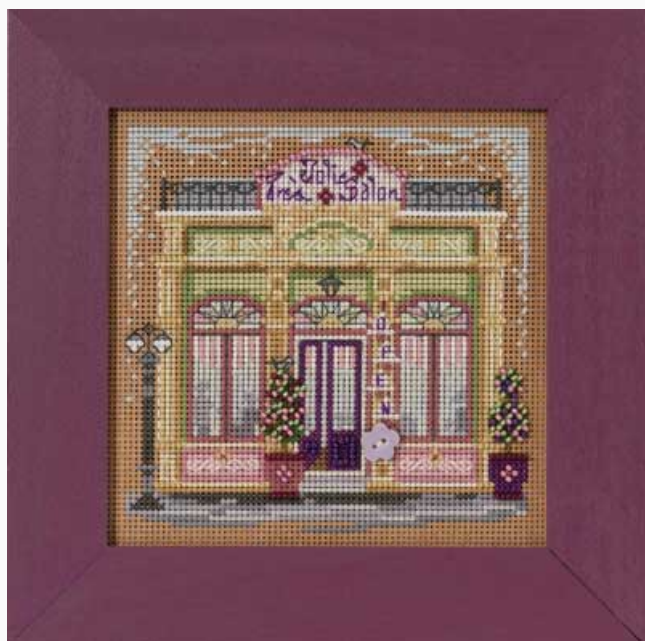

Kit - Kit Punto Croce - Mill Hill - Altre Collezioni

Tres Jolie - Main Street

da: Mill Hill

Modello: KITMILMH142213

Spring Series

Il Kit contiene: Perline MillHill, carta perforata MillHill, aghi, filati, schema e istruzioni.

Dimensioni: 13.33 cm x 13.33 cm

Disponibilità prevista dal venerdì 30 settembre, 2022.

Prezzo: € 19.96 (incl. IVA)