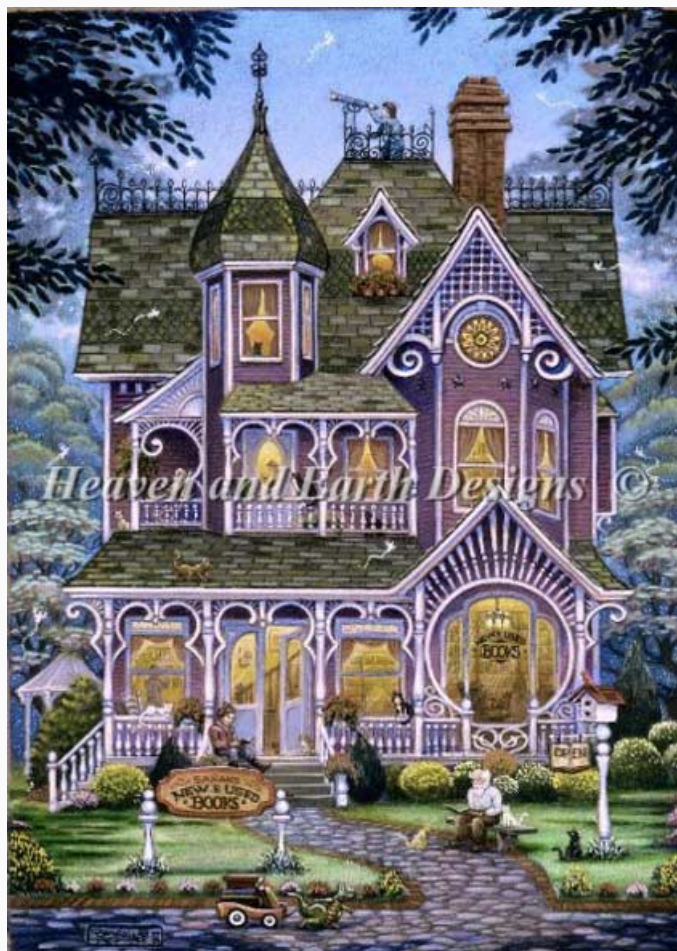

Schemi Punto Croce

Phoenix Flight

da: Heaven and Earth Designs

Modello: SCHHAE-HOF11-1985

Phoenix Flight
Ash Evans ©

Prezzo: € 16.95 (incl. IVA)

Schemi Punto Croce

Portrait Of Father Christmas

da: Heaven and Earth Designs

Modello: SCHHAE-HOF11-2685

Portrait Of Father Christmas

Prezzo: € 23.71 (incl. IVA)

Schemi Punto Croce

Village Bookstore

da: Heaven and Earth Designs

Modello: SCHHAE-HOF13-2111