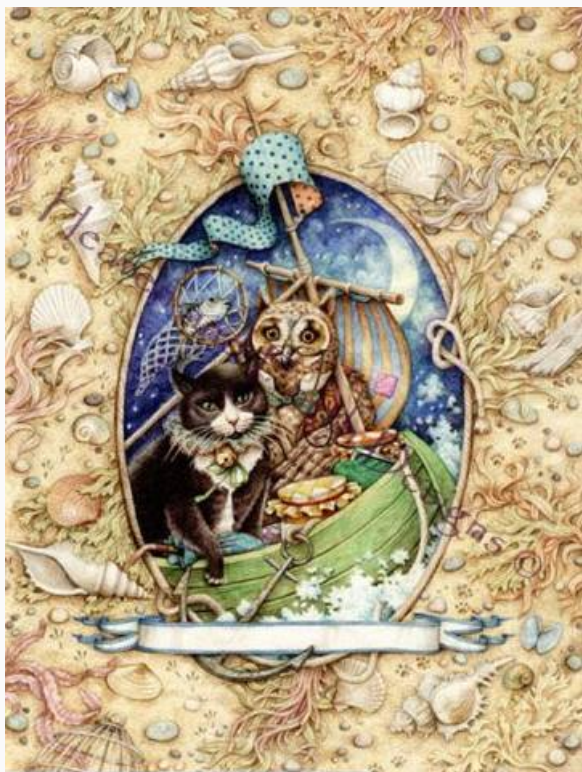

Schemi Punto Croce

The Annunciation

da: Heaven and Earth Designs

Modello: SCHHAE-JCHAE129605

James C Christensen: The Annunciation

Prezzo: € 7.49 (incl. IVA)

Schemi Punto Croce

Yvonne Gilbert: The Owl and the Pussycat

da: Heaven and Earth Designs

Modello: SCHHAE-fowl

Yvonne Gilbert: The Owl and the Pussycat

Prezzo: € 18.72 (incl. IVA)

Schemi Punto Croce

Cybelles Secret

da: Heaven and Earth Designs

Modello: SCHHAE-HOF08-1725