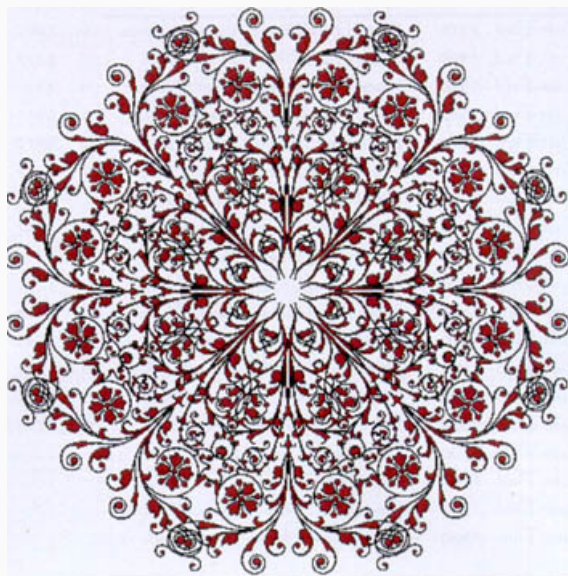

da: Heaven and Earth Designs

Modello: SCHHAE-fowl

Yvonne Gilbert: The Owl and the Pussycat

Prezzo: € 18.72 (incl. IVA)

Schemi Punto Croce

Cybelles Secret

da: Heaven and Earth Designs

Modello: SCHHAE-HOF08-1725

Cybelles Secret
Designed by Kinuko Y. Craft Arts©

Prezzo: € 26.20 (incl. IVA)

Schemi Punto Croce

French Filigree

da: Heaven and Earth Designs

Modello: SCHHAE-HOF08-1729

French Filigree
Punti 440x440

Prezzo: € 23.71 (incl. IVA)