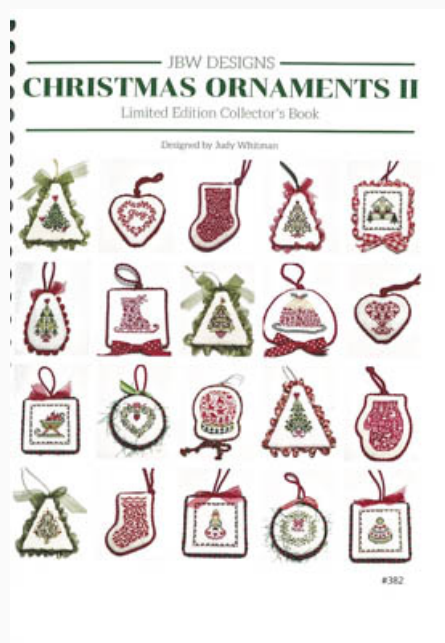

da: JBW Designs

Modello: SCHHOF20-2479

Christmas Ornaments

Prezzo: € 22.46 (incl. IVA)

Schemi Punto Croce

Christmas Ornaments II

da: JBW Designs

Modello: SCHHOF20-2480