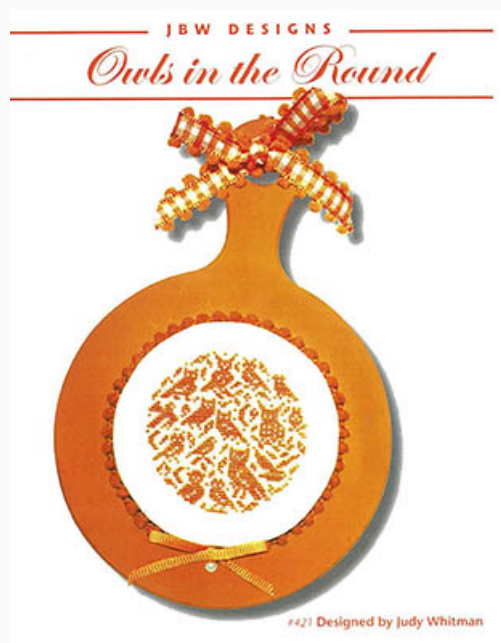

Christmas Ornaments IV

Prezzo: € 22.46 (incl. IVA)

Schemi Punto Croce

Round France

da: JBW Designs

Modello: SCHHOF22-2288

Round France

Prezzo: € 12.48 (incl. IVA)

Schemi Punto Croce

Owls In The Round

da: JBW Designs

Modello: SCHHOF22-2289

Owls In The Round

Prezzo: € 12.48 (incl. IVA)

Schemi Punto Croce

Melinda's Marking Sampler