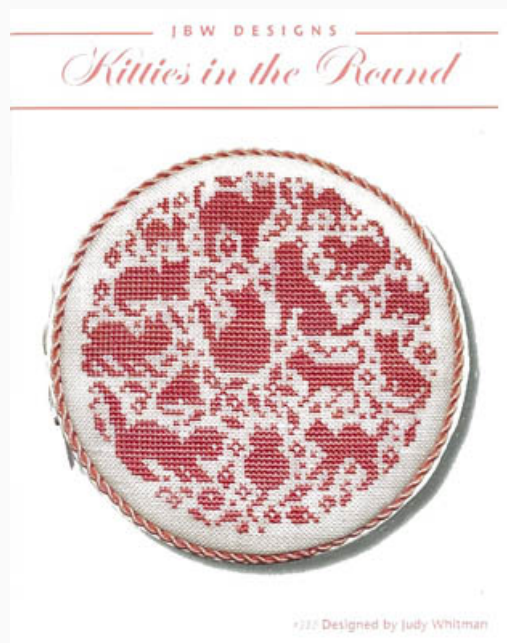

Schemi Punto Croce

Kitties In The Round

da: JBW Designs

Modello: SCHHOF20-2198

Kitties In The Round

Prezzo: € 12.48 (incl. IVA)