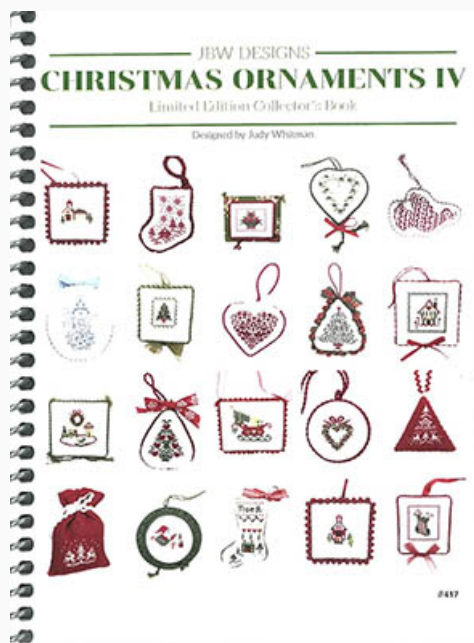

Schemi Punto Croce

Petite Cottages

da: JBW Designs

Modello: SCHHOF22-1348

Petite Cottages
Nashville 2022

Prezzo: € 16.22 (incl. IVA)

Schemi Punto Croce

Antique Sampler Collection II

da: JBW Designs

Modello: SCHHOF22-1787

Antique Sampler Collection II

Prezzo: € 27.45 (incl. IVA)

Schemi Punto Croce

Christmas Ornaments IV

da: JBW Designs

Modello: LIBHOF22-2049