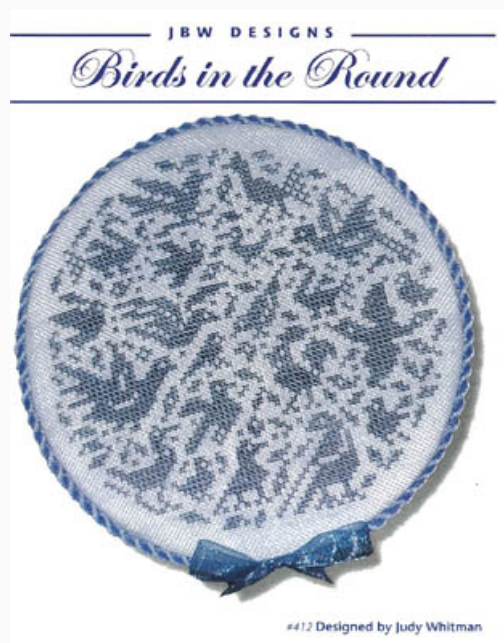

da: JBW Designs

Modello: SCHHOF21-2154

Christmas Smalls

Prezzo: € 17.47 (incl. IVA)

Schemi Punto Croce

Dashing Through The Snow

da: JBW Designs

Modello: SCHHOF21-2155

Dashing Through The Snow

Prezzo: € 14.97 (incl. IVA)

Schemi Punto Croce

French Christmas Tags II

da: JBW Designs

Modello: SCHHOF21-2156

French Christmas Tags II

Prezzo: € 14.97 (incl. IVA)

Schemi Punto Croce

Birds In The Round

da: JBW Designs

Modello: SCHHOF22-1344

Birds In The Round
Nashville 2022

Prezzo: € 12.48 (incl. IVA)

Schemi Punto Croce

An Elegant Alphabet