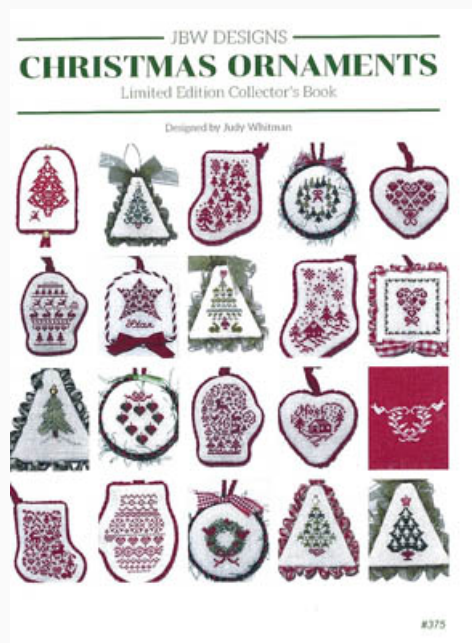

Schemi Punto Croce

Christmas Ornaments

da: JBW Designs

Modello: SCHHOF20-2479

Christmas Ornaments

Prezzo: € 22.46 (incl. IVA)