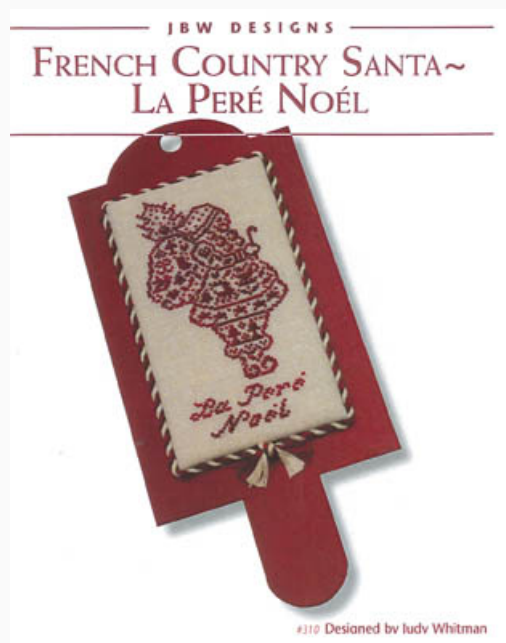

Schemi Punto Croce

French Country Santa

da: JBW Designs

Modello: SCHHOF15-2200

French Country Santa

Prezzo: € 9.98 (incl. IVA)