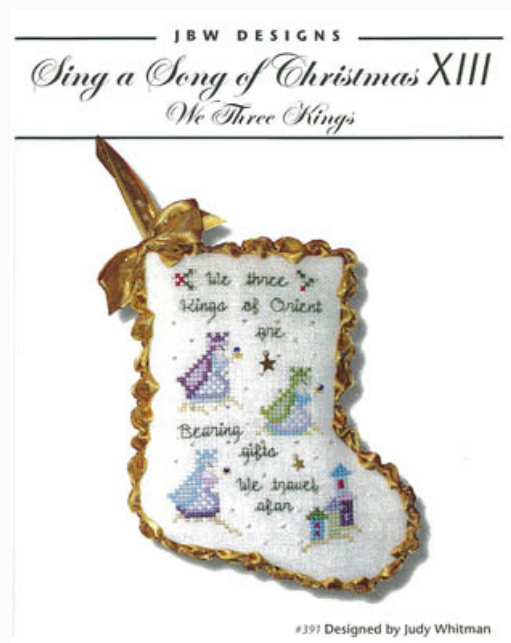

Schemi Punto Croce

Sing A Song Of Christmas XIII- We Three Kings

da: JBW Designs

Modello: SCHHOF20-2654

Sing A Song Of Christmas XIII- We Three Kings

Prezzo: € 12.48 (incl. IVA)