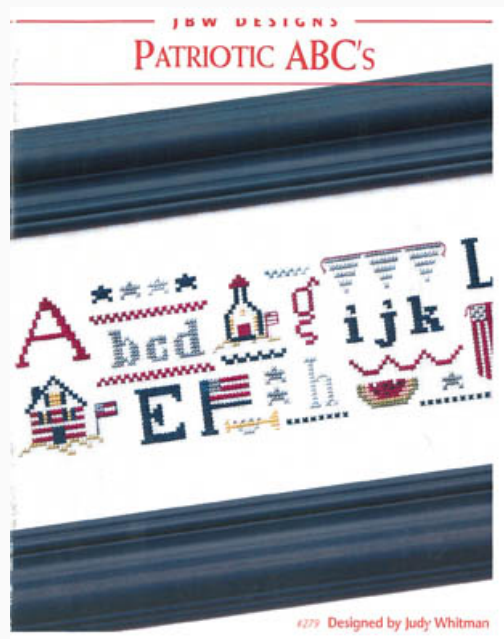

Modello: SCHHOF13-2083

French Country Pineapple

Prezzo: € 7.49 (incl. IVA)

Schemi Punto Croce

Patriotic A B C`s

da: JBW Designs

Modello: SCHHOF13-2085

Patriotic A B C`s

Prezzo: € 12.48 (incl. IVA)

Schemi Punto Croce

Antique Vase Sampler

da: JBW Designs

Modello: SCHHOF13-2367

Antique Vase Sampler

Prezzo: € 17.47 (incl. IVA)

Schemi Punto Croce