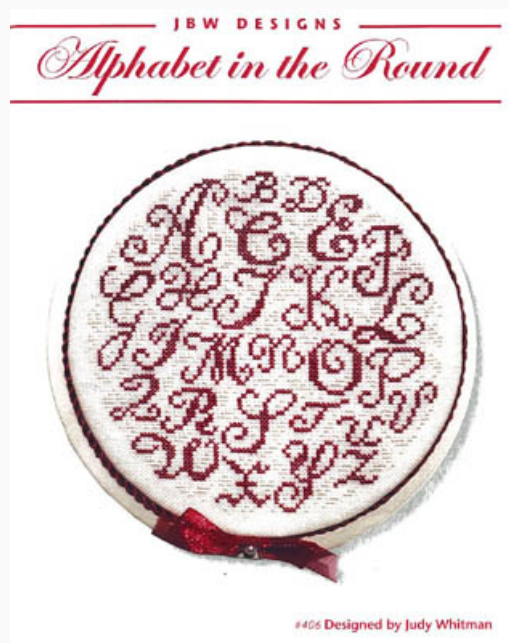

Schemi Punto Croce

Fall In The Round

da: JBW Designs

Modello: SCHHOF21-1924

Fall In The Round

Prezzo: € 12.48 (incl. IVA)

Schemi Punto Croce

Summer In The Round

da: JBW Designs

Modello: SCHHOF21-1925

Summer In The Round

Prezzo: € 12.48 (incl. IVA)

Schemi Punto Croce

Sing A Song Of Christmas XV - I Heard The Bells

da: JBW Designs

Modello: SCHHOF21-1926

Sing A Song Of Christmas XV -I Heard The Bells

Prezzo: € 12.48 (incl. IVA)

Schemi Punto Croce

Alphabet In The Round

da: JBW Designs

Modello: SCHHOF21-2152

Alphabet In The Round

Prezzo: € 14.97 (incl. IVA)

Schemi Punto Croce

Be Merry

da: JBW Designs

Modello: SCHHOF21-2153

Be Merry

Prezzo: € 14.97 (incl. IVA)

Schemi Punto Croce

Christmas Smalls