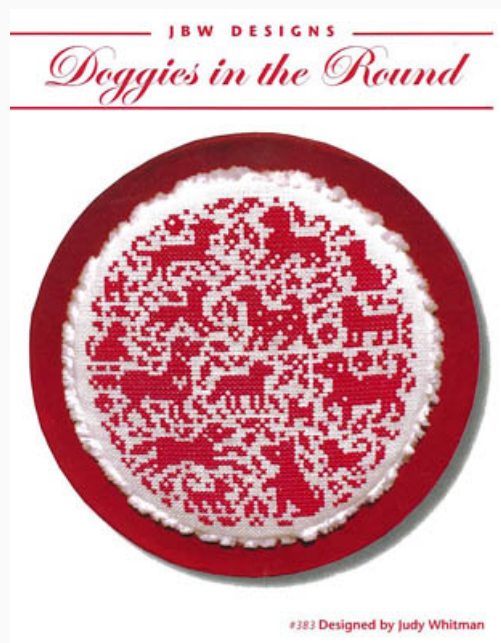

Schemi Punto Croce

Seaside Series VI

da: JBW Designs

Modello: SCHHOF20-1186

Seaside Series VI

Prezzo: € 12.48 (incl. IVA)

Schemi Punto Croce

Blessings

da: JBW Designs

Modello: SCHHOF20-2195

Blessings

Prezzo: € 12.48 (incl. IVA)

Schemi Punto Croce

Doggies In The Round

da: JBW Designs

Modello: SCHHOF20-2196

Doggies In The Round

Prezzo: € 12.48 (incl. IVA)

Schemi Punto Croce

Hope

da: JBW Designs

Modello: SCHHOF20-2197

Hope

Prezzo: € 12.48 (incl. IVA)