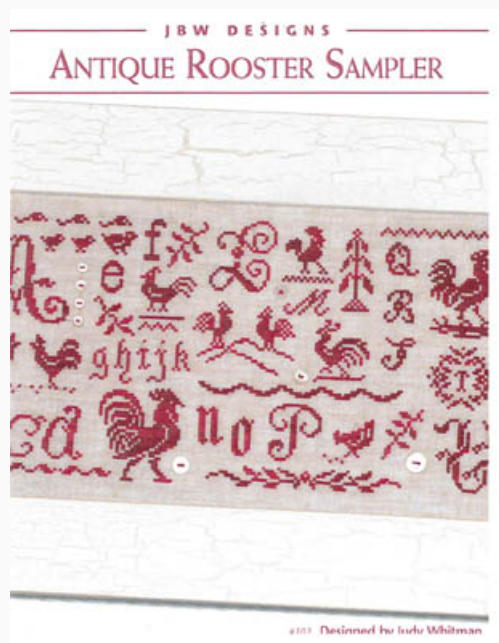

French Country Witch

da: JBW Designs

Modello: SCHHOF14-2065

French Country Witch

Prezzo: € 7.49 (incl. IVA)

Schemi Punto Croce

Antique Rooster

da: JBW Designs