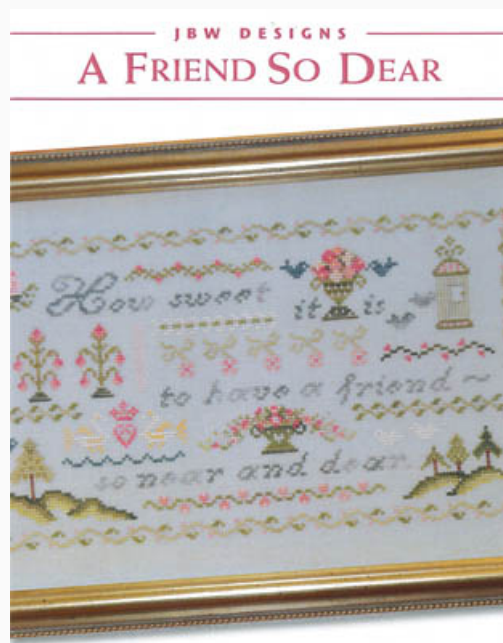

Modello: SCHHOF13-2366

Giving Thanks

Prezzo: € 12.48 (incl. IVA)

Schemi Punto Croce

Friend So Dear, A

da: JBW Designs

Modello: SCHHOF14-1255

Friend So Dear, A