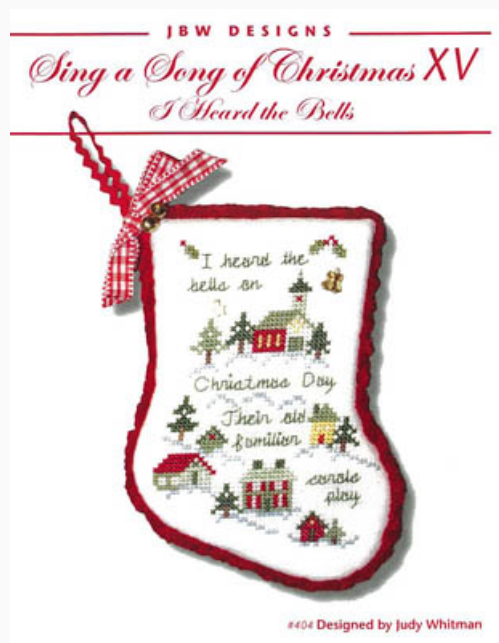

Schemi Punto Croce

Fall In The Round

da: JBW Designs

Modello: SCHHOF21-1924

Fall In The Round

Prezzo: € 12.48 (incl. IVA)

Schemi Punto Croce

Summer In The Round

da: JBW Designs

Modello: SCHHOF21-1925

Summer In The Round

Prezzo: € 12.48 (incl. IVA)

Schemi Punto Croce

Sing A Song Of Christmas XV - I Heard The Bells

da: JBW Designs

Modello: SCHHOF21-1926