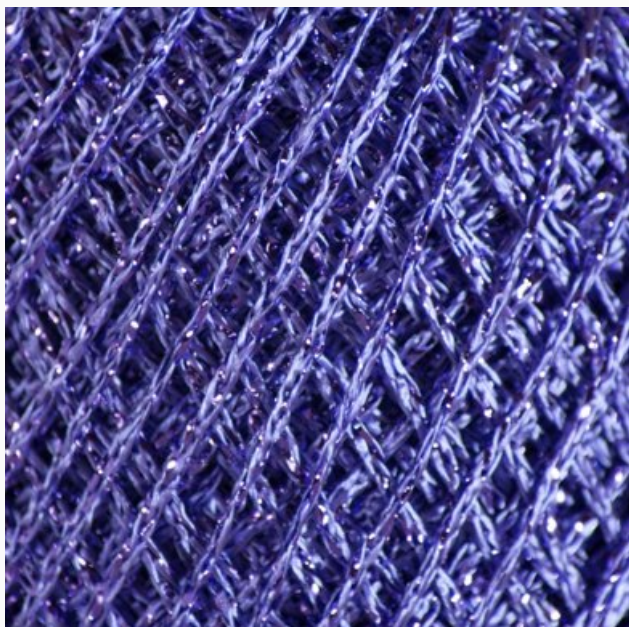

Prezzo: € 8.16 (incl. IVA)

Fili e Filati - Anchor - Artiste Metallic

Artiste Metallic - col. 304 - Bianco

da: Coats

Modello: FILANC-00247164-304

Uno splendido filato versatile con un tocco scintillante. Molto soffice e facile da lavorare, perfetto per aggiungere un pò di luce a tutti i vostri progetti di uncinetto. Filato colour fast in 80% viscosa e 20% poliestere metallizzato. Gomitolo da 25g
Si consiglia di lavorare con uncinetti n° 10-12
Lavabile a mano

Prezzo: € 8.16 (incl. IVA)

Fili e Filati - Anchor - Artiste Metallic

Artiste Metallic - col. 310 - Viola

da: Coats

Modello: FILANC-00247164-310

Uno splendido filato versatile con un tocco scintillante. Molto soffice e facile da lavorare, perfetto per aggiungere un pò di luce a tutti i vostri progetti di uncinetto. Filato colour fast in 80% viscosa e 20% poliestere metallizzato. Gomitolo da 25g
Si consiglia di lavorare con uncinetti n° 10-12
Lavabile a mano