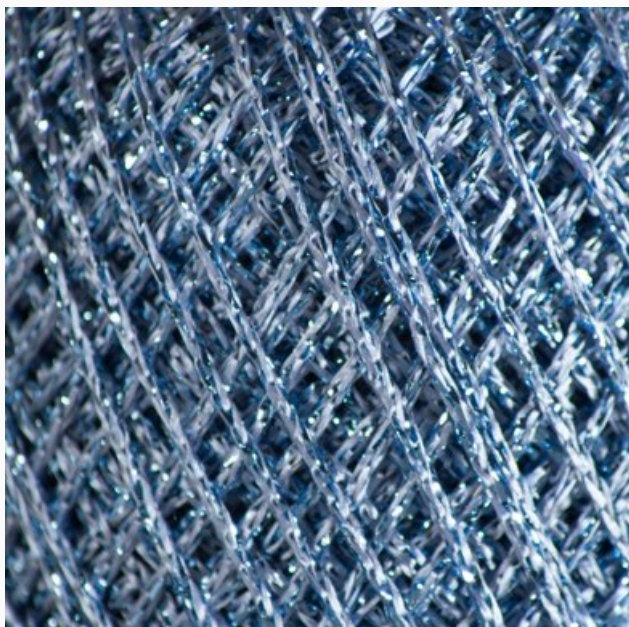

Prezzo: € 8.16 (incl. IVA)

Fili e Filati - Anchor - Artiste Metallic

Artiste Metallic - col. 310 - Viola

da: Coats

Modello: FILANC-00247164-310

Uno splendido filato versatile con un tocco scintillante. Molto soffice e facile da lavorare, perfetto per aggiungere un pò di luce a tutti i vostri progetti di uncinetto. Filato colour fast in 80% viscosa e 20% poliestere metallizzato. Gomitolo da 25g
Si consiglia di lavorare con uncinetti n° 10-12
Lavabile a mano

Prezzo: € 8.16 (incl. IVA)

Fili e Filati - Anchor - Artiste Metallic

Artiste Metallic - col. 311 - Blu Acciaio

da: Coats

Modello: FILANC-00247164-311

Uno splendido filato versatile con un tocco scintillante. Molto soffice e facile da lavorare, perfetto per aggiungere un pò di luce a tutti i vostri progetti di uncinetto. Filato colour fast in 80% viscosa e 20% poliestere metallizzato. Gomitolo da 25g
Si consiglia di lavorare con uncinetti n° 10-12
Lavabile a mano