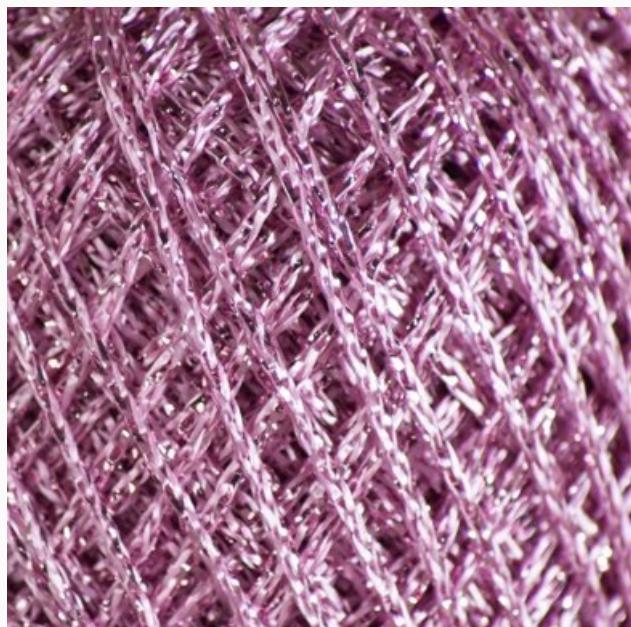

Fili e Filati - Anchor - Artiste Metallic

Artiste Metallic - col. 302 - Oro e Argento

da: Coats

Modello: FILANC-00247164-302

Uno splendido filato versatile con un tocco scintillante. Molto soffice e facile da lavorare, perfetto per aggiungere un pò di luce a tutti i vostri progetti di uncinetto. Filato colour fast in 80% viscosa e 20% poliestere metallizzato. Gomitolo da 25g
Si consiglia di lavorare con uncinetti n° 10-12
Lavabile a mano

Prezzo: € 8.16 (incl. IVA)

Fili e Filati - Anchor - Artiste Metallic

Artiste Metallic - col. 306 - Rosa

da: Coats

Modello: FILANC-00247164-306

Uno splendido filato versatile con un tocco scintillante. Molto soffice e facile da lavorare, perfetto per aggiungere un pò di luce a tutti i vostri progetti di uncinetto. Filato colour fast in 80% viscosa e 20% poliestere metallizzato. Gomitolo da 25g
Si consiglia di lavorare con uncinetti n° 10-12
Lavabile a mano

Prezzo: € 8.16 (incl. IVA)

Fili e Filati - Anchor - Artiste Metallic

Artiste Metallic - col. 301 - Argento

da: Coats

Modello: FILANC-00247164-301

Uno splendido filato versatile con un tocco scintillante. Molto soffice e facile da lavorare, perfetto per aggiungere un pò di luce a tutti i vostri progetti di uncinetto. Filato colour fast in 80% viscosa e 20% poliestere metallizzato. Gomitolo da 25g
Si consiglia di lavorare con uncinetti n° 10-12
Lavabile a mano

Prezzo: € 8.16 (incl. IVA)

Fili e Filati - Anchor - Artiste Metallic

Artiste Metallic - col. 308 - Rosa Acceso

da: Coats

Modello: FILANC-00247164-308

Uno splendido filato versatile con un tocco scintillante. Molto soffice e facile da lavorare, perfetto per aggiungere un pò di luce a tutti i vostri progetti di uncinetto. Filato colour fast in 80% viscosa e 20% poliestere metallizzato. Gomitolo da 25g
Si consiglia di lavorare con uncinetti n° 10-12
Lavabile a mano