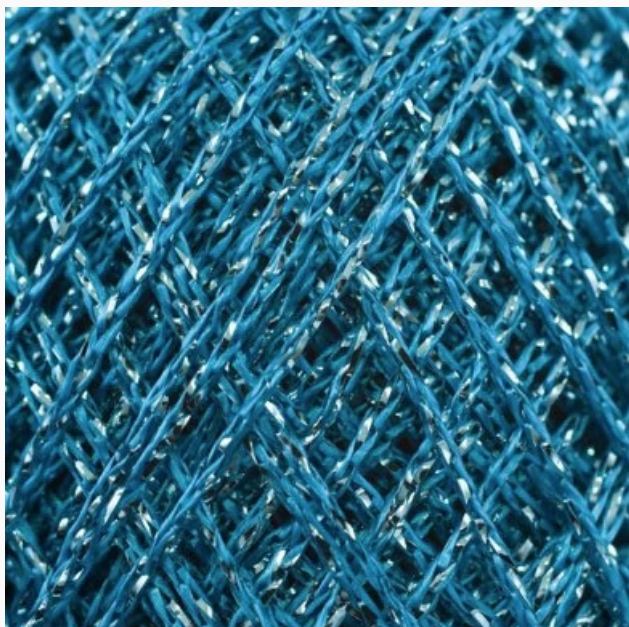

Fili e Filati - Anchor - Artiste Metallic

Artiste Metallic - col. 302 - Oro e Argento

da: Coats

Modello: FILANC-00247164-302

Uno splendido filato versatile con un tocco scintillante. Molto soffice e facile da lavorare, perfetto per aggiungere un pò di luce a tutti i vostri progetti di uncinetto. Filato colour fast in 80% viscosa e 20% poliestere metallizzato. Gomitolo da 25g
Si consiglia di lavorare con uncinetti n° 10-12
Lavabile a mano

Prezzo: € 8.16 (incl. IVA)

Fili e Filati - Anchor - Artiste Metallic

Artiste Metallic - col. 301 - Argento

da: Coats

Modello: FILANC-00247164-301

Uno splendido filato versatile con un tocco scintillante. Molto soffice e facile da lavorare, perfetto per aggiungere un pò di luce a tutti i vostri progetti di uncinetto. Filato colour fast in 80% viscosa e 20% poliestere metallizzato. Gomitolo da 25g
Si consiglia di lavorare con uncinetti n° 10-12
Lavabile a mano

Prezzo: € 8.16 (incl. IVA)

Fili e Filati - Anchor - Artiste Metallic

Artiste Metallic - col. 308 - Rosa Acceso

da: Coats

Modello: FILANC-00247164-308

Uno splendido filato versatile con un tocco scintillante. Molto soffice e facile da lavorare, perfetto per aggiungere un pò di luce a tutti i vostri progetti di uncinetto. Filato colour fast in 80% viscosa e 20% poliestere metallizzato. Gomitolo da 25g
Si consiglia di lavorare con uncinetti n° 10-12
Lavabile a mano

Prezzo: € 8.16 (incl. IVA)

Fili e Filati - Anchor - Artiste Metallic

Artiste Metallic - col. 312 - Turchese

da: Coats

Modello: FILANC-00247164-312

Uno splendido filato versatile con un tocco scintillante. Molto soffice e facile da lavorare, perfetto per aggiungere un pò di luce a tutti i vostri progetti di uncinetto. Filato colour fast in 80% viscosa e 20% poliestere metallizzato. Gomitolo da 25g
Si consiglia di lavorare con uncinetti n° 10-12
Lavabile a mano