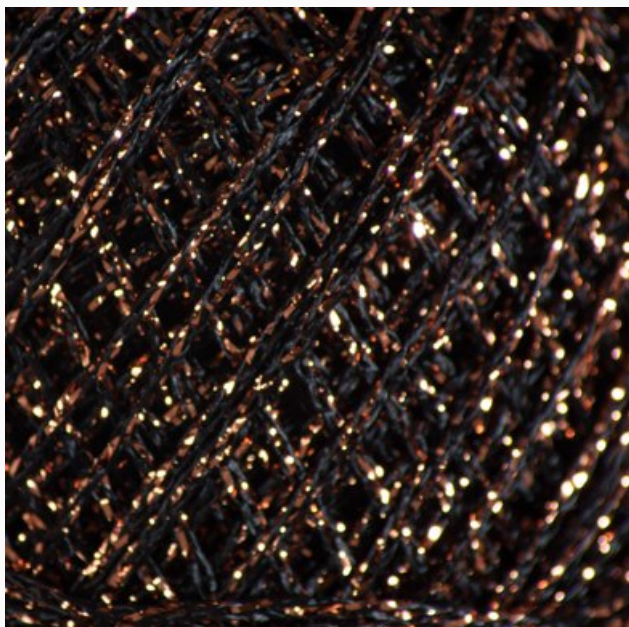

Prezzo: € 8.16 (incl. IVA)

Fili e Filati - Anchor - Artiste Metallic

Artiste Metallic - col. 310 - Viola

da: Coats

Modello: FILANC-00247164-310

Uno splendido filato versatile con un tocco scintillante. Molto soffice e facile da lavorare, perfetto per aggiungere un pò di luce a tutti i vostri progetti di uncinetto. Filato colour fast in 80% viscosa e 20% poliestere metallizzato. Gomitolo da 25g
Si consiglia di lavorare con uncinetti n° 10-12
Lavabile a mano

Prezzo: € 8.16 (incl. IVA)

Fili e Filati - Anchor - Artiste Metallic

Artiste Metallic - col. 311 - Blu Acciaio

da: Coats

Modello: FILANC-00247164-311

Uno splendido filato versatile con un tocco scintillante. Molto soffice e facile da lavorare, perfetto per aggiungere un pò di luce a tutti i vostri progetti di uncinetto. Filato colour fast in 80% viscosa e 20% poliestere metallizzato. Gomitolo da 25g
Si consiglia di lavorare con uncinetti n° 10-12
Lavabile a mano

Prezzo: € 8.16 (incl. IVA)

Fili e Filati - Anchor - Artiste Metallic

Artiste Metallic - col. 316 - Bronzo

da: Coats

Modello: FILANC-00247164-316

Uno splendido filato versatile con un tocco scintillante. Molto soffice e facile da lavorare, perfetto per aggiungere un pò di luce a tutti i vostri progetti di uncinetto. Filato colour fast in 80% viscosa e 20% poliestere metallizzato. Gomitolo da 25g
Si consiglia di lavorare con uncinetti n° 10-12
Lavabile a mano

Prezzo: € 8.16 (incl. IVA)

Fili e Filati - Anchor - Artiste Metallic

Artiste Metallic - col. 318 - Rosso

da: Coats

Modello: FILANC-00247164-318

Uno splendido filato versatile con un tocco scintillante. Molto soffice e facile da lavorare, perfetto per aggiungere un pò di luce a tutti i vostri progetti di uncinetto. Filato colour fast in 80% viscosa e 20% poliestere metallizzato. Gomitolo da 25g
Si consiglia di lavorare con uncinetti n° 10-12
Lavabile a mano