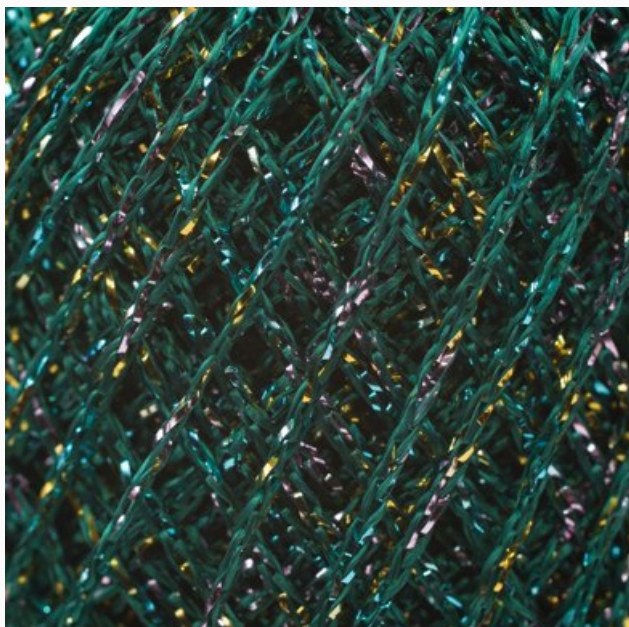

Prezzo: € 8.16 (incl. IVA)

Fili e Filati - Anchor - Artiste Metallic

Artiste Metallic - col. 318 - Rosso

da: Coats

Modello: FILANC-00247164-318

Uno splendido filato versatile con un tocco scintillante. Molto soffice e facile da lavorare, perfetto per aggiungere un pò di luce a tutti i vostri progetti di uncinetto. Filato colour fast in 80% viscosa e 20% poliestere metallizzato. Gomitolo da 25g
Si consiglia di lavorare con uncinetti n° 10-12
Lavabile a mano

Prezzo: € 8.16 (incl. IVA)

Fili e Filati - Anchor - Artiste Metallic

Artiste Metallic - col. 340 - Marrone

da: Coats

Modello: FILANC-00247164-340

Uno splendido filato versatile con un tocco scintillante. Molto soffice e facile da lavorare, perfetto per aggiungere un pò di luce a tutti i vostri progetti di uncinetto. Filato colour fast in 80% viscosa e 20% poliestere metallizzato. Gomitolo da 25g
Si consiglia di lavorare con uncinetto n° 10-12
Lavabile a mano

Prezzo: € 8.16 (incl. IVA)

Fili e Filati - Anchor - Artiste Metallic

Artiste Metallic - col. 342 - Nero

da: Coats

Modello: FILANC-00247164-342

Uno splendido filato versatile con un tocco scintillante. Molto soffice e facile da lavorare, perfetto per aggiungere un pò di luce a tutti i vostri progetti di uncinetto. Filato colour fast in 80% viscosa e 20% poliestere metallizzato. Gomitolo da 25g
Si consiglia di lavorare con uncinetti n° 10-12
Lavabile a mano

Prezzo: € 8.16 (incl. IVA)

Fili e Filati - Anchor - Artiste Metallic

Artiste Metallic - col. 332 - Verde Multi

da: Coats

Modello: FILANC-00247164-332

Uno splendido filato versatile con un tocco scintillante. Molto soffice e facile da lavorare, perfetto per aggiungere un pò di luce a tutti i vostri progetti di uncinetto. Filato colour fast in 80% viscosa e 20% poliestere metallizzato. Gomitolo da 25g
Si consiglia di lavorare con uncinetti n° 10-12
Lavabile a mano