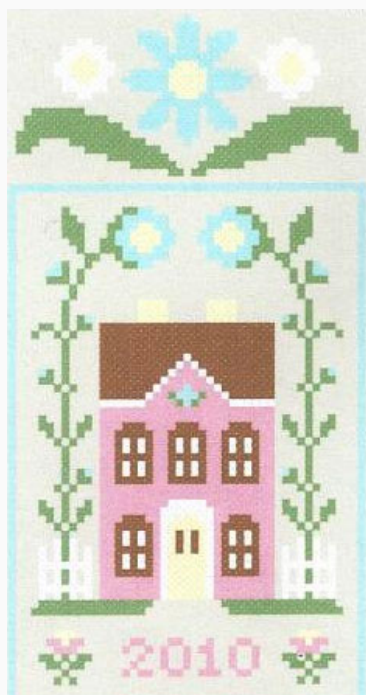

Schemi Punto Croce

Spring Social: Pretty Pink House

da: Country Cottage Needleworks

Modello: SCHCCNW-HOF12-2305

Questo thread pack contiene lo schema (di Country Cottage of Needleworks) e sufficienti filati in seta (di Crescent Colours) per ricamare il disegno su lino 28ct. o Aida 14ct. I punti sono 47x90. Se intendi ricamare tutti insieme i disegni in un'unico pezzo di stoffa (come nell'esempio) allora occorre considerare una dimensione finita in punti di 239x90.

Prezzo: € 17.47 (incl. IVA)