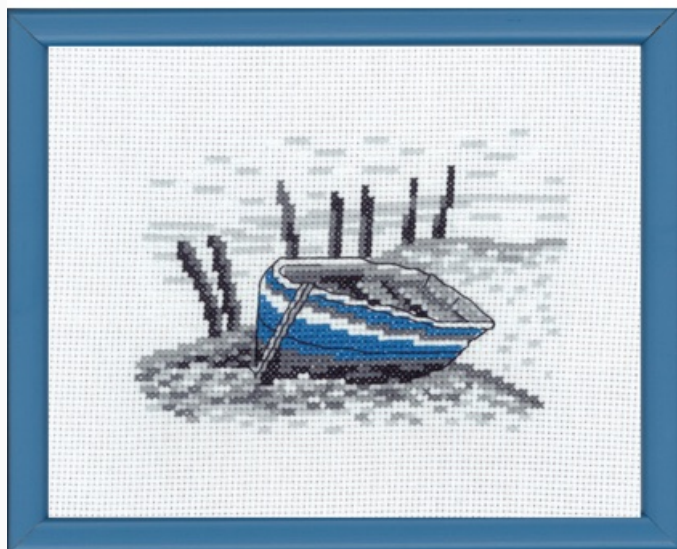

Kit - Kit Punto Croce - Permin of Copenhagen - Vita di Mare

Faro Den Oever

da: Permin of Copenhagen

Modello: KITPER12-2163

by Permin of Copenhagen. Il kit contiene schema, filati pre-ordinati, ago, aida bianca. Dimensioni del ricamo finito: 15x15 cm.

Kit - Kit Punto Croce - Permin of Copenhagen - Vita di Mare

Waterfront

da: Permin of Copenhagen

Modello: KITPER70-8411

Il kit contiene: Schema e Istruzioni, ago, Aida di Lino 30ct. e filati DMC pre-assortiti in un comodo organizer.

Dimensioni: 67 cm. x 38 cm.

Disponibilità prevista dal venerdì 30 settembre, 2022.

Prezzo: € 138.43 (incl. IVA)

Kit - Kit Punto Croce - Permin of Copenhagen - Vita di Mare

Boat

da: Permin of Copenhagen

Modello: KITPER13-9116