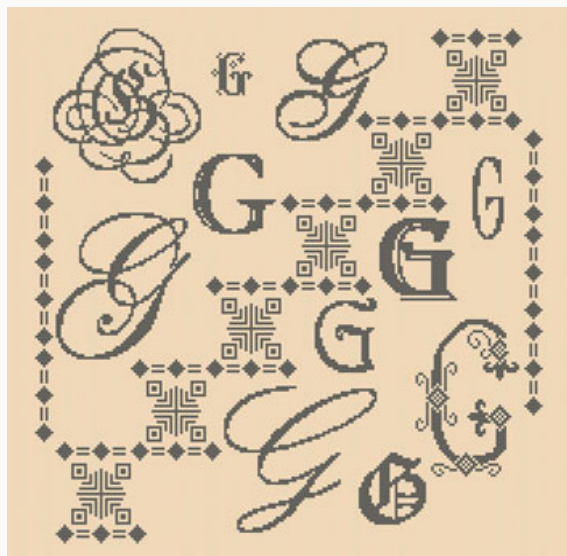

Prezzo: € 2.50 (incl. IVA)

Schemi Punto Croce

Sampler Lettera D

da: Paola Alessio Barello

Modello: SCHPFS-PB124DD

Dalla mano di Paola Barello una serie di sampler dedicati alle lettere dell'alfabeto.

Punti: 192 x 192.

Prezzo: € 2.50 (incl. IVA)

Schemi Punto Croce

Sampler Lettera F

da: Paola Alessio Barello

Modello: SCHPFS-PB139DD

Dalla mano di Paola Barello una serie di sampler dedicati alle lettere dell'alfabeto.

Punti: 203 x 203.

Prezzo: € 2.50 (incl. IVA)

Schemi Punto Croce

Sampler Lettera G

da: Paola Alessio Barello

Modello: SCHPFS-PB140DD

Dalla mano di Paola Barello una serie di sampler dedicati alle lettere dell'alfabeto.

Punti: 196 x 193.