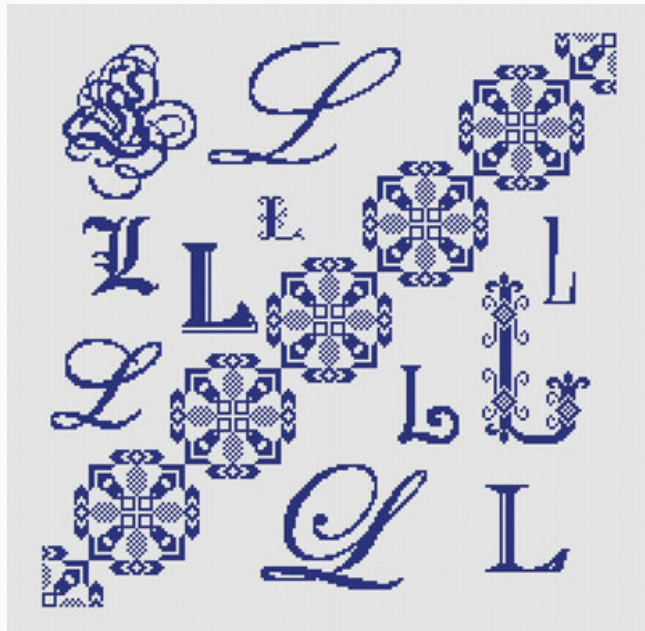

Schemi Punto Croce

Sampler Lettera L

da: Paola Alessio Barello

Modello: SCHPFS-PB141DD

Dalla mano di Paola Barello una serie di sampler dedicati alle lettere dell'alfabeto.

Punti: 197 x 197.

In allegato troverete anche una griglia con dei motivi che potrete inserire nel vostro sampler o che potrete utilizzare per altri ricami. Si consiglia di ricamare una lettera e successivamente il motivo prescelto. Non ricamate subito tutte le lettere: in questo modo potrete calcolare lo spazio occupato dal motivo aggiuntivo.

Prezzo: € 2.50 (incl. IVA)