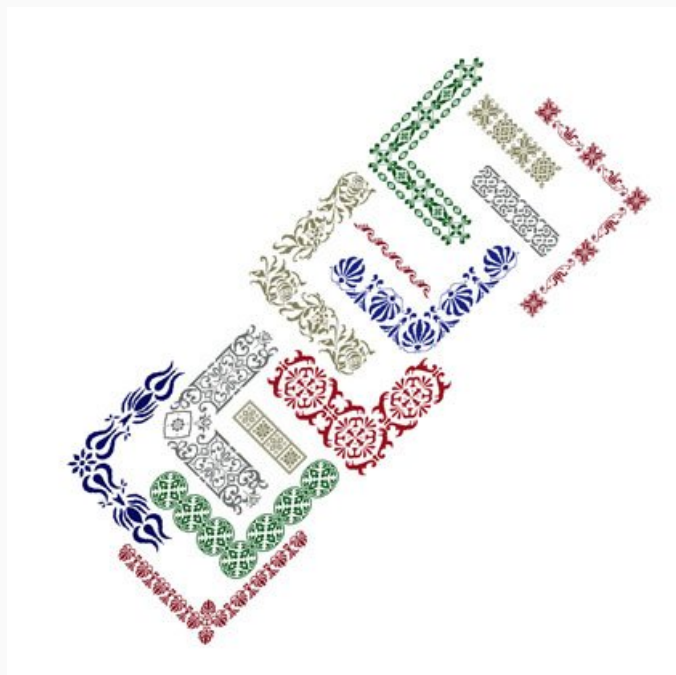

Schemi Punto Croce

Raccolta di Bordi 1

da: Paola Alessio Barello

Modello: SCHPFS-PB194DD

Raccolta di Bordi 1

Il PDF contiene schemi per la realizzazione di 13 bordi disegnati da Paola.

Nota Bene: I bordi illustrati nell'immagine di copertina non fanno necessariamente parte degli schemi di questo pacchetto.

Prezzo: € 3.90 (incl. IVA)