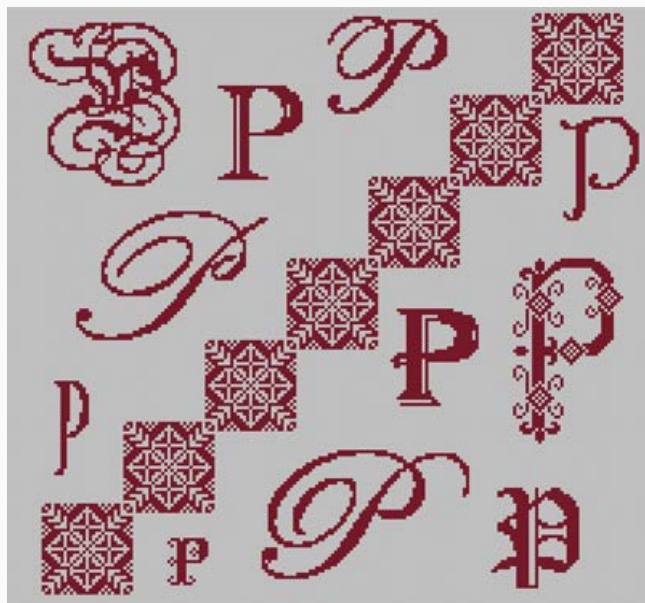

Prezzo: € 2.50 (incl. IVA)

Schemi Punto Croce

Sampler Lettera O

da: Paola Alessio Barello

Modello: SCHPFS-PB128DD

Dalla mano di Paola Barello una serie di sampler dedicati alle lettere dell'alfabeto.

Punti: 200 x 200.

Prezzo: € 2.50 (incl. IVA)

Schemi Punto Croce

Sampler Lettera P

da: Paola Alessio Barello

Modello: SCHPFS-PB143DD

Dalla mano di Paola Barello una serie di sampler dedicati alle lettere dell'alfabeto.

Punti: 190 x 185.