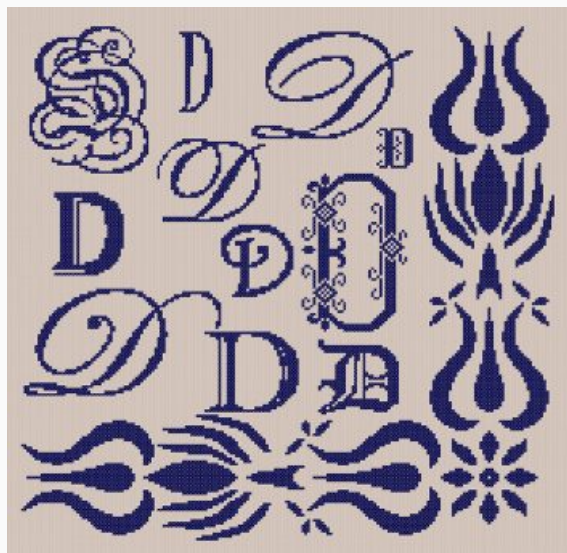

Schemi Punto Croce

Sampler Lettera D

da: Paola Alessio Barello

Modello: SCHPFS-PB124DD

Dalla mano di Paola Barello una serie di sampler dedicati alle lettere dell'alfabeto.

Punti: 192 x 192.

In allegato troverete anche una griglia con dei motivi che potrete inserire nel vostro sampler o che potrete utilizzare per altri ricami. Si consiglia di ricamare una lettera e successivamente il motivo prescelto. Non ricamate subito tutte le lettere: in questo modo potrete calcolare lo spazio occupato dal motivo aggiuntivo.

Prezzo: € 2.50 (incl. IVA)