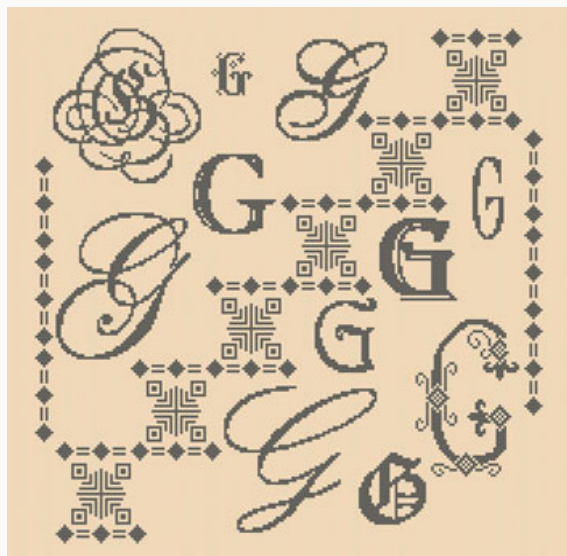

Schemi Punto Croce

Tovaglia Blu

da: Paola Alessio Barello

Modello: SCHPFS-PB104DD

Dalla mano di Paola Barello questo elegante disegno per una tovaglia.

Prezzo: € 3.50 (incl. IVA)

Schemi Punto Croce

Sampler Lettera G

da: Paola Alessio Barello

Modello: SCHPFS-PB140

Dalla mano di Paola Barello una serie di sampler dedicati alle lettere dell'alfabeto.
Punti: 196 x 193.

Prezzo: € 4.50 (incl. IVA)

Schemi Punto Croce

Trio Brodeuse