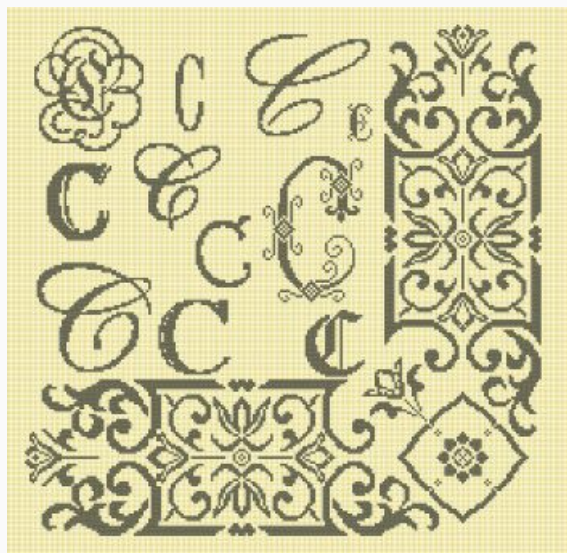

Schemi Punto Croce

Sampler Lettera C

da: Paola Alessio Barello

Modello: SCHPFS-PB128DD

Dalla mano di Paola Barello una serie di sampler dedicati alle lettere dell'alfabeto.

Punti: 208 x 206.

In allegato troverete anche una griglia con dei motivi che potrete inserire nel vostro sampler o che potrete utilizzare per altri ricami. Si consiglia di ricamare una lettera e successivamente il motivo prescelto. Non ricamate subito tutte le lettere: in questo modo potrete calcolare lo spazio occupato dal motivo aggiuntivo.

Prezzo: € 2.50 (incl. IVA)