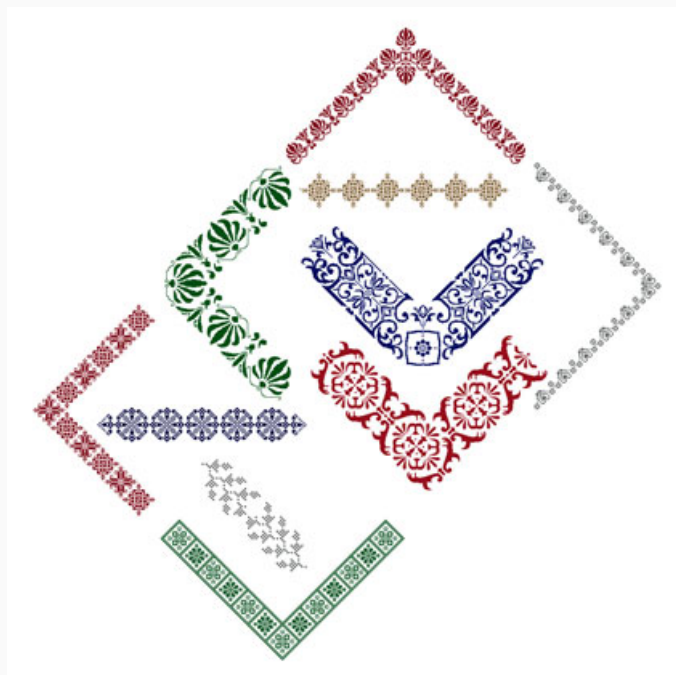

Schemi Punto Croce

Raccolta di Bordi 2

da: Paola Alessio Barello

Modello: SCHPFS-PB195DD

Raccolta di Bordi 2

Il PDF contiene schemi per la realizzazione di 13 bordi disegnati da Paola.

Nota Bene: I bordi illustrati nell'immagine di copertina non fanno necessariamente parte degli schemi di questo pacchetto.

Prezzo: € 3.90 (incl. IVA)