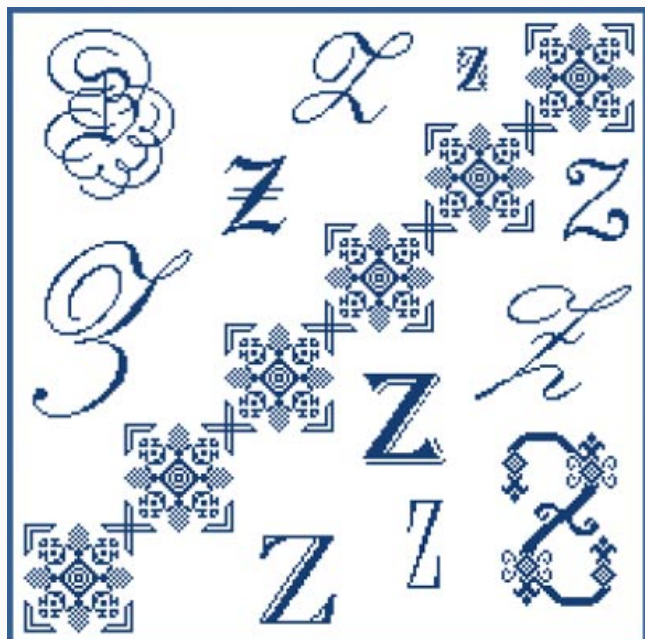

Schemi Punto Croce

Sampler Lettera Z

da: Paola Alessio Barello

Modello: SCHPFS-PB156DD

Dalla mano di Paola Barello una serie di sampler dedicati alle lettere dell'alfabeto.

Punti: 207 x 207.

In allegato troverete anche una griglia con dei motivi che potrete inserire nel vostro sampler o che potrete utilizzare per altri ricami. Si consiglia di ricamare una lettera e successivamente il motivo prescelto. Non ricamate subito tutte le lettere: in questo modo potrete calcolare lo spazio occupato dal motivo aggiuntivo.

Prezzo: € 2.50 (incl. IVA)