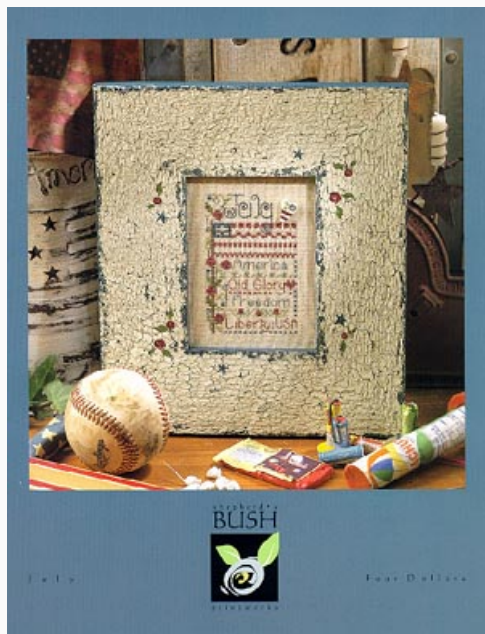

Schemi Punto Croce

July

da: Shepherd's Bush

Modello: SCHHOF03-2061

July

Prezzo: € 4.99 (incl. IVA)