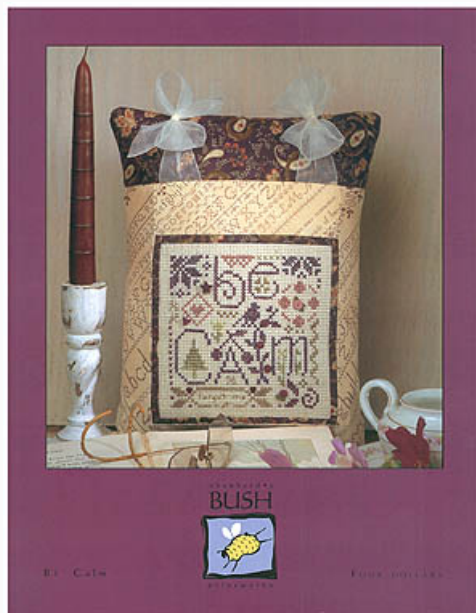

Schemi Punto Croce

Be Calm

da: Shepherd's Bush

Modello: SCHHOF06-2638

Be Calm

Prezzo: € 4.99 (incl. IVA)