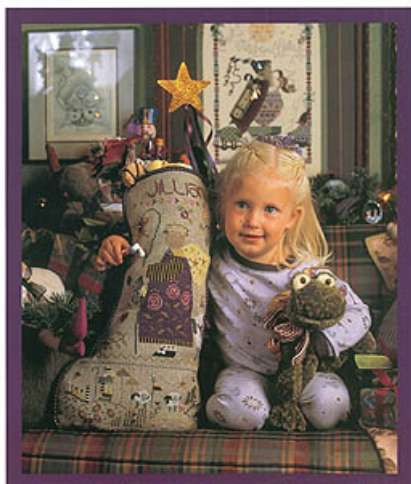

Schemi Punto Croce

Jillian`s Stocking

da: Shepherd's Bush

JILLIAN'S STOCKING

SIX DOLLARS

Modello: SCHHOF06-2636

Jillian`s Stocking
Punti: 109 (w) x 167 (h)

Prezzo: € 7.49 (incl. IVA)

Lista dei Materiali: nella pagina successiva è presente la lista dei materiali necessari per la realizzazione.