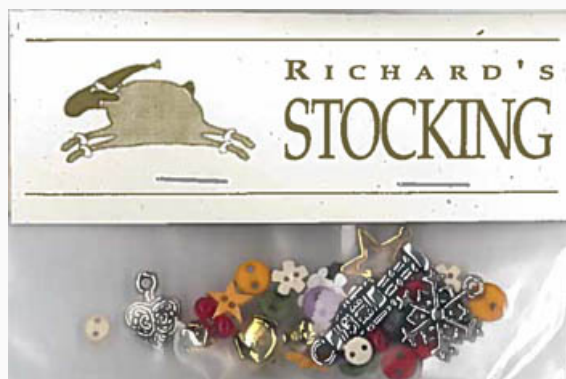

Schemi Punto Croce

Spooky Notes

da: Shepherd's Bush

Modello: SCHHOF17-2030

Spooky Notes

Prezzo: € 9.98 (incl. IVA)

Schemi Punto Croce

Richard's Stocking

da: Shepherd's Bush

Modello: SCHHOF17-2233

Richard's Stocking

Prezzo: € 11.23 (incl. IVA)

Schemi Punto Croce

Charms -Richard's Stocking

da: Shepherd's Bush

Modello: ACCHOF17-2234

Charms -Richard's Stocking

Prezzo: € 27.13 (incl. IVA)

Schemi Punto Croce

Thankful Notes

da: Shepherd's Bush

Modello: SCHHOF17-2337

Thankful Notes

Prezzo: € 9.98 (incl. IVA)