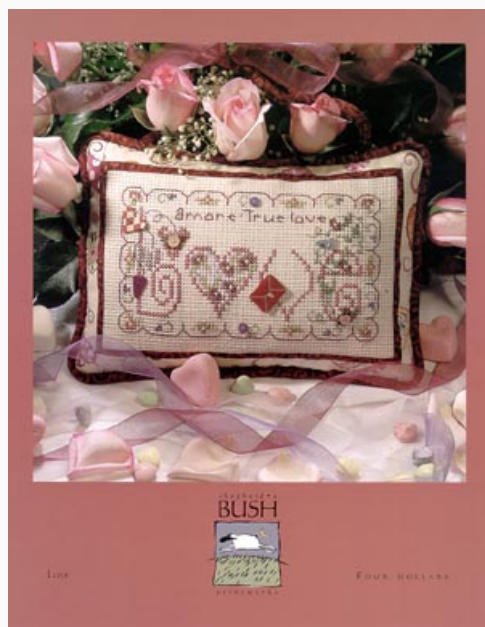

da: Shepherd's Bush

Modello: SCHHOF04-1933

Lamb

Prezzo: € 4.99 (incl. IVA)

Schemi Punto Croce

Love

da: Shepherd's Bush

Modello: SCHHOF04-1317