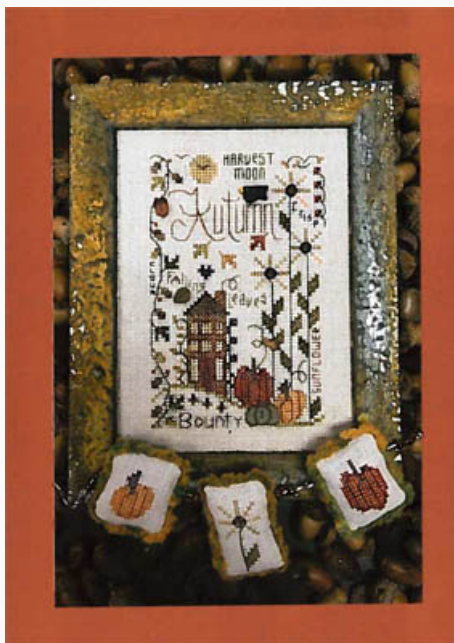

Schemi Punto Croce

I'm Dreaming

da: Shepherd's Bush

Modello: SCHHOF17-2606

I'm Dreaming

Prezzo: € 6.24 (incl. IVA)

Schemi Punto Croce

Spring Notes

da: Shepherd's Bush

Modello: SCHHOF18-1435

Spring Notes

Prezzo: € 9.98 (incl. IVA)

Schemi Punto Croce

Travel Trifles

da: Shepherd's Bush

Modello: SCHHOF18-1436

Travel Trifles

Prezzo: € 9.98 (incl. IVA)

Schemi Punto Croce

Autumn Notes

da: Shepherd's Bush

Modello: SCHHOF18-2598

Autumn Notes

Prezzo: € 9.98 (incl. IVA)