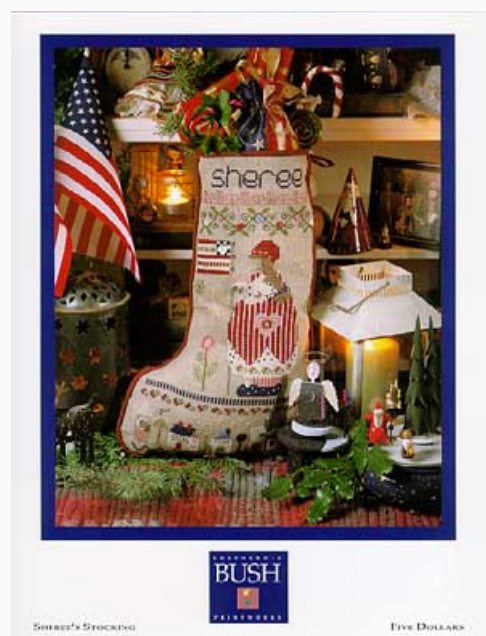

SANTABERRY PUDDING

FOUR DOLLARS

Schemi Punto Croce

Santa`s Christmas

da: Shepherd's Bush

SANTA'S CHRISTMAS

FIVE DOLLARS

Modello: SCHHOF02-3003

Santa`s Christmas

Prezzo: € 6.24 (incl. IVA)

Schemi Punto Croce

Sheree`s Stocking

da: Shepherd's Bush

Modello: SCHHOF02-2248

Sheree`s Stocking

Prezzo: € 6.24 (incl. IVA)