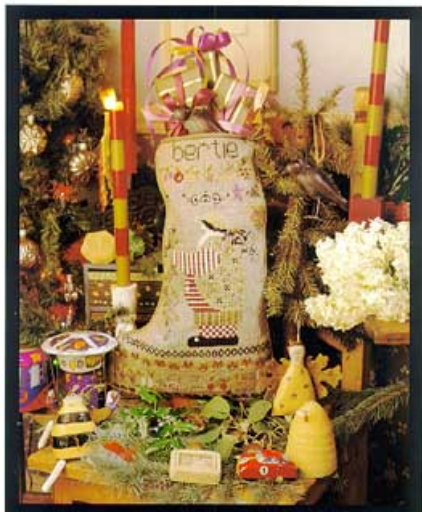

Schemi Punto Croce

2000 Years Ago

da: Shepherd's Bush

Modello: SCHHOF04-2619

2000 Years Ago

Prezzo: € 7.49 (incl. IVA)

Schemi Punto Croce

Bertie`s Stocking

da: Shepherd's Bush

SHEPHERD'S STOCKING

FIVE DOLLARS

Modello: SCHHOF99-2026

Bertie`s Stocking

Prezzo: € 6.24 (incl. IVA)

Schemi Punto Croce

Brave Flags