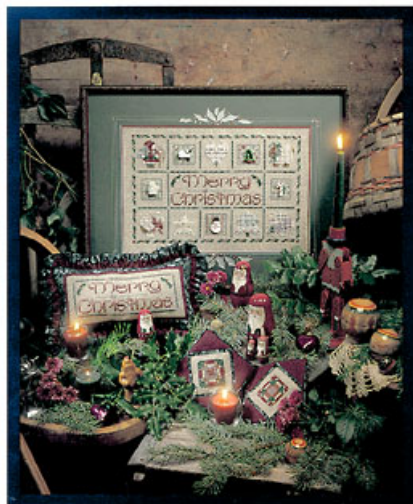

Schemi Punto Croce

Buttoned Yule

da: Shepherd's Bush

BUTTONED YULE

FOUR DOLLARS

Modello: SCHHOF4478

Buttoned Yule

Prezzo: € 4.99 (incl. IVA)