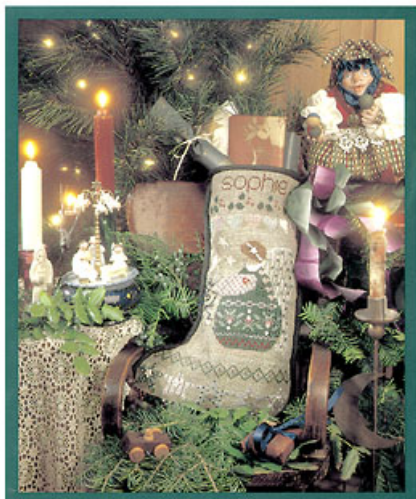

da: Shepherd's Bush

Modello: SCHHOF04-1073

Snow

Prezzo: € 4.99 (incl. IVA)

Schemi Punto Croce

Sophie`s Stocking

da: Shepherd's Bush

SOPHIE'S STOCKING