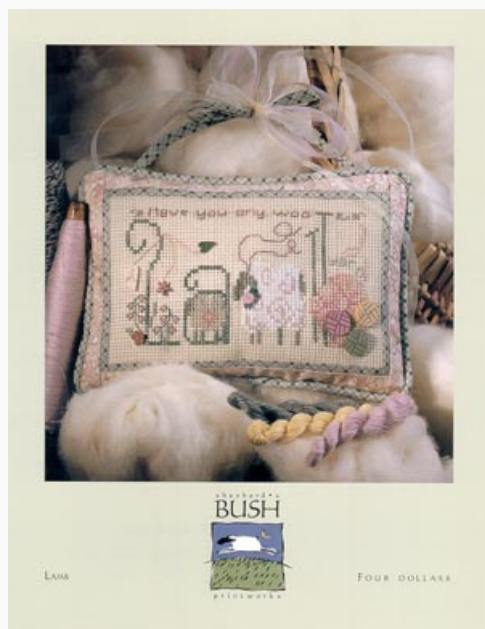

Schemi Punto Croce

Lamb

da: Shepherd's Bush

Modello: SCHHOF04-1933

Lamb

Prezzo: € 4.99 (incl. IVA)