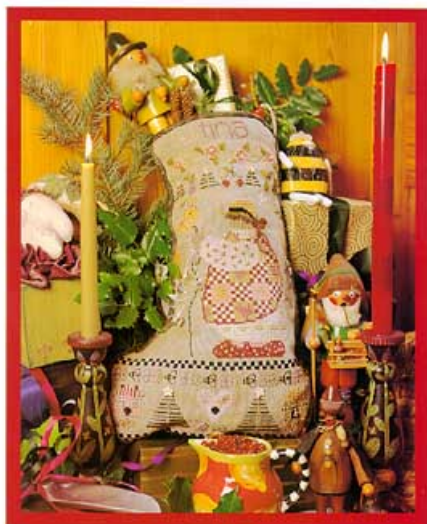

Schemi Punto Croce

Tina`s Stocking

da: Shepherd's Bush

TINA'S STOCKING

11007 1000 1000

Modello: SCHHOF98-1829

Tina`s Stocking

Prezzo: € 6.24 (incl. IVA)