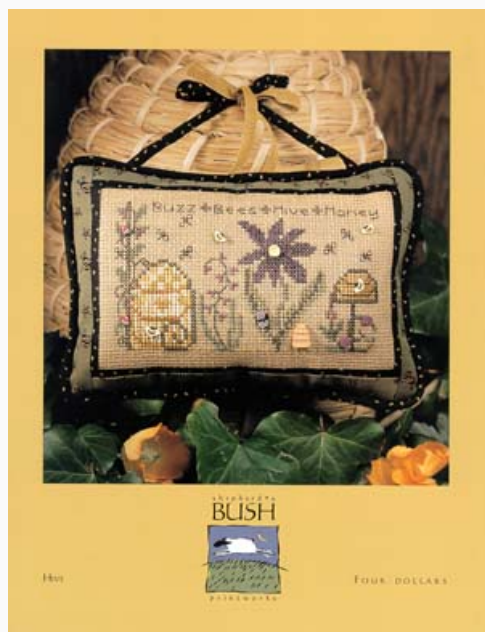

Schemi Punto Croce

Hive

da: Shepherd's Bush

Modello: SCHHOF04-1994

Hive

Prezzo: € 4.99 (incl. IVA)