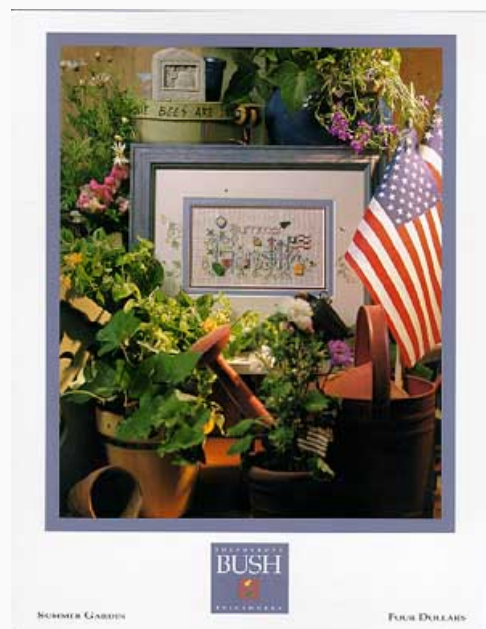

Modello: SCHHOF01-1990

Spooky Halloween

Prezzo: € 6.24 (incl. IVA)

Schemi Punto Croce

Star

da: Shepherd's Bush

Modello: SCHHOF05-2838

Star
Punti 41x70

Schemi Punto Croce

Summer Garden

da: Shepherd's Bush

Modello: SCHHOF02-2250

Summer Garden

Prezzo: € 4.99 (incl. IVA)

Lista dei Materiali: nella pagina successiva è presente la lista dei materiali necessari per la realizzazione.