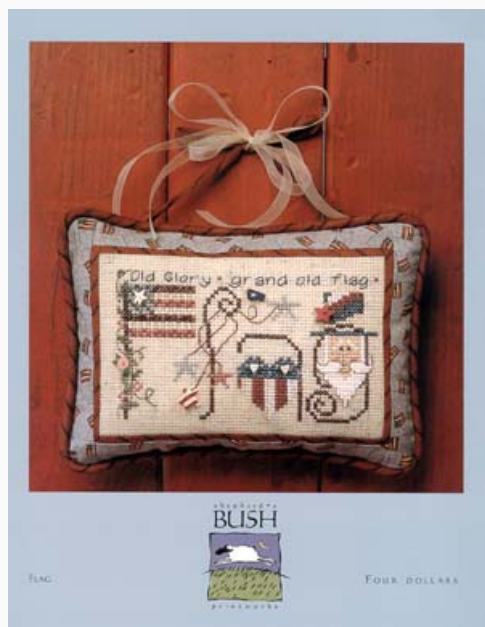

Schemi Punto Croce

Evening Sampler

da: Shepherd's Bush

Modello: SCHHOF3098

Evening Sampler
punti 60x150

Prezzo: € 3.74 (incl. IVA)

Lista dei Materiali: nella pagina successiva è presente la lista dei materiali necessari per la realizzazione.

Color

Schemi Punto Croce

Flag

da: Shepherd's Bush

Modello: SCHHOF04-2281

Flag

Prezzo: € 4.99 (incl. IVA)

Schemi Punto Croce