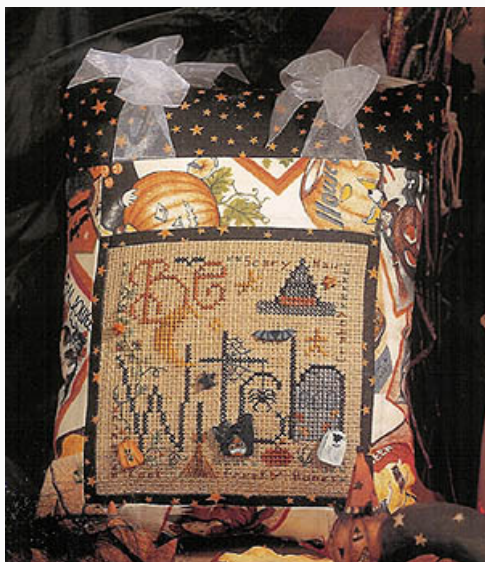

936

Schemi Punto Croce

Be Smart

da: Shepherd's Bush

Modello: SCHHOF06-2639

Be Smart

Prezzo: € 4.99 (incl. IVA)

Schemi Punto Croce

Charms per Jillian`s Stocking

da: Shepherd's Bush

Modello: SCHHOF06-2637

Charms-Jillian`s Stocking

Prezzo: € 24.96 (incl. IVA)

Schemi Punto Croce

Be A Witch

da: Shepherd's Bush

Modello: SCHHOF06-2910

Be A Witch
Punti 50x50

Prezzo: € 4.99 (incl. IVA)

Lista dei Materiali: nella pagina successiva è presente la lista dei materiali necessari per la realizzazione.

LISTA MATERIALI: Be A Witch