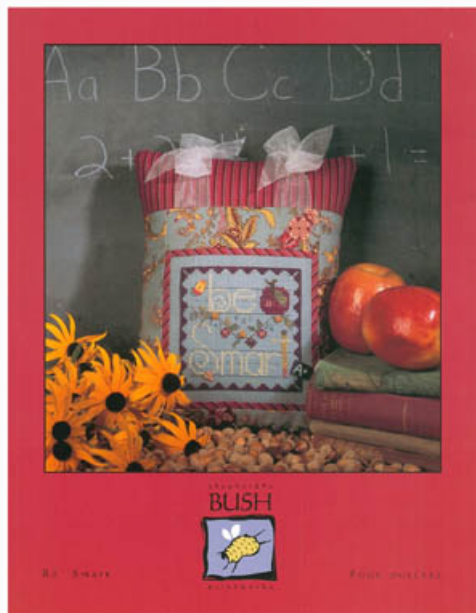

936

Schemi Punto Croce

Be Smart

da: Shepherd's Bush

Modello: SCHHOF06-2639

Be Smart

Prezzo: € 4.99 (incl. IVA)

Schemi Punto Croce