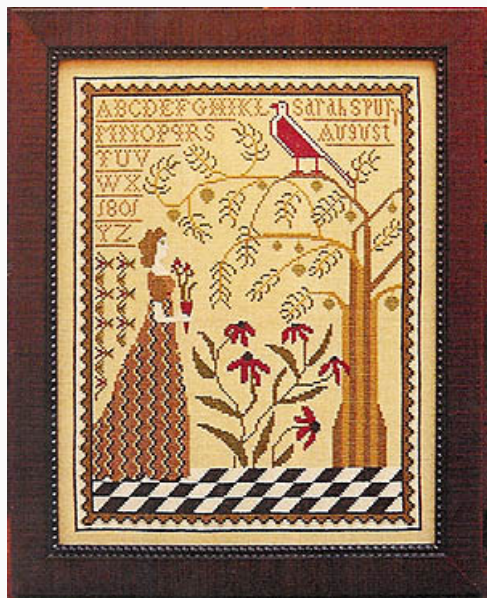

Modello: SCHHOF07-1272

Molly
152x186

Prezzo: € 12.48 (incl. IVA)

Lista dei Materiali: nella pagina successiva è presente la lista dei materiali necessari per la realizzazione.

LISTA MATERIALI: Molly

	Lino Belfast 32ct - Vintage Country		Needlepoint Silk - 766
	Needlepoint Silk - 336		Needlepoint Silk - 981
	Needlepoint Silk - 252		Needlepoint Silk - 763
	Needlepoint Silk - 315		Needlepoint Silk - 953
	Needlepoint Silk - 993		Needlepoint Silk - 588
	Needlepoint Silk - 965		Needlepoint Silk - 974
	Needlepoint Silk - 964		

Schemi Punto Croce

Sarah Spurr

da: Carriage House Samplings

Modello: SCHHOF07-1275

Sarah Spurr
punti 145x183

Prezzo: € 12.48 (incl. IVA)

Lista dei Materiali: nella pagina successiva è presente la lista dei materiali necessari per la realizzazione.