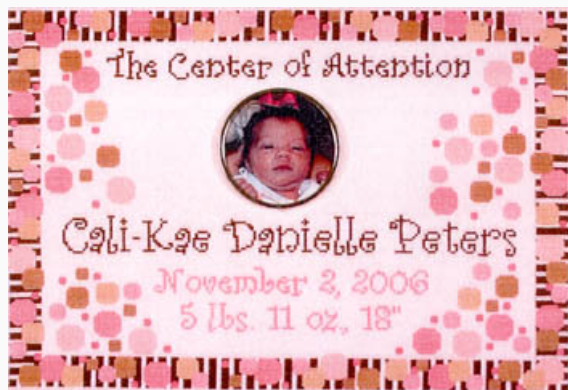

Schemi Punto Croce

## Center Of Attention Birth Announcement

da: Deb Bee's Designs

Modello: SCHHOF08-2009

Center Of Attention Birth Announcement

**Prezzo: € 9.98** (incl. IVA)

Schemi Punto Croce

## Charmed Teacher

da: Deb Bee's Designs

Modello: SCHHOF08-2007

Charmed Teacher

**Prezzo: € 19.96** (incl. IVA)

Schemi Punto Croce