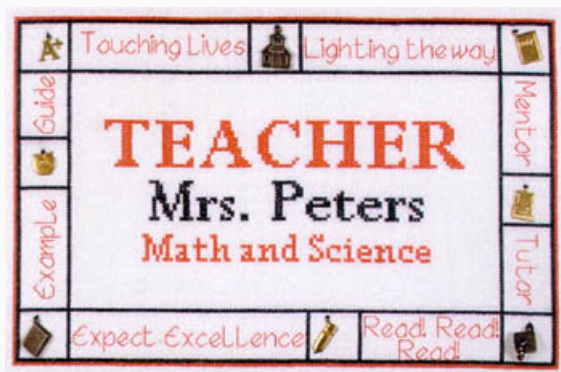

## Center Of Attention Birth Announcement

da: Deb Bee's Designs

Modello: SCHHOF08-2009

Center Of Attention Birth Announcement

**Prezzo: € 9.98** (incl. IVA)

Schemi Punto Croce

## Charmed Teacher

da: Deb Bee's Designs

Modello: SCHHOF08-2007

Charmed Teacher

**Prezzo: € 19.96** (incl. IVA)

Schemi Punto Croce