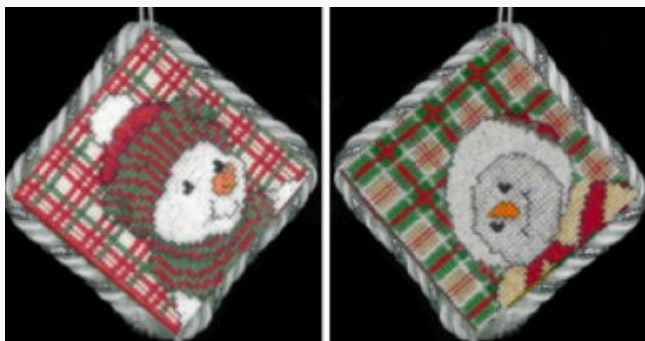

Schemi Punto Croce

Snow Pair Ornaments

da: X's And Oh's

Modello: SCHHOF19-2675

Snow Pair Ornaments

Prezzo: € 14.97 (incl. IVA)