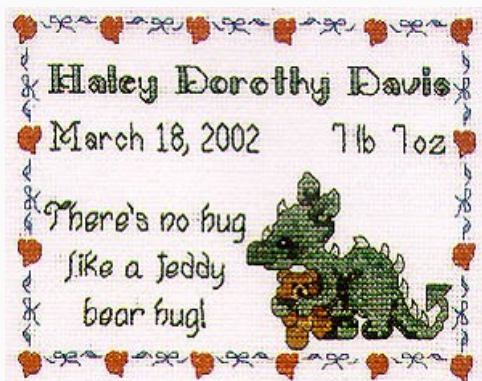

Schemi Punto Croce

Teddy Bear Hug

da: X's And Oh's

Modello: SCHHOF06-1612

Teddy Bear Hug

Prezzo: € 14.97 (incl. IVA)