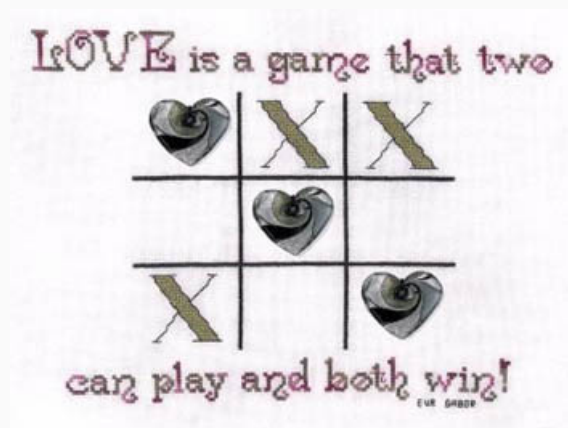

Schemi Punto Croce

Anchors Away

da: X's And Oh's

Modello: SCHHOF17-1539

Anchors Away

Prezzo: € 14.97 (incl. IVA)

Schemi Punto Croce

Miniature Chair

da: X's And Oh's

Modello: SCHHOF17-1717

Miniature Chair

Prezzo: € 14.97 (incl. IVA)

Schemi Punto Croce

Love Game

da: X's And Oh's

Modello: SCHHOF17-1797

Love Game

Prezzo: € 12.48 (incl. IVA)

Schemi Punto Croce

Chris-Mice Ornaments

da: X's And Oh's

Modello: SCHHOF17-1991

Chris-Mice Ornaments

Prezzo: € 14.97 (incl. IVA)