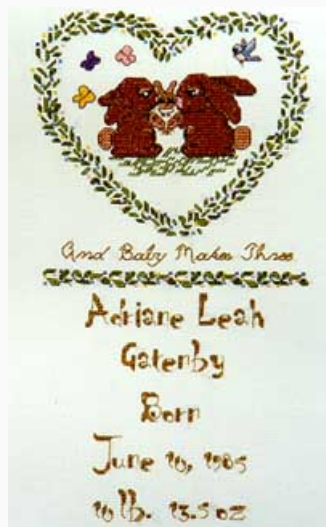

Schemi Punto Croce

& Baby Makes 3

da: X's And Oh's

Modello: SCHHOF02-1695

& Baby Makes 3

Prezzo: € 14.97 (incl. IVA)

Schemi Punto Croce

Adventurers, The