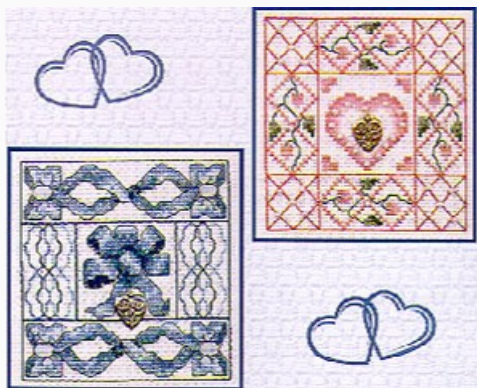

Gospel Acronyms

Prezzo: € 14.97 (incl. IVA)

Schemi Punto Croce

Hatchling, The

da: X's And Oh's

Modello: SCHHOF01-2254

Hatchling, The

Prezzo: € 13.73 (incl. IVA)

Schemi Punto Croce

Hearts & Diamonds (Ribbons &Bows)

da: X's And Oh's

Modello: SCHHOF04-2636

Hearts & Diamonds (Ribbons &Bows)

Prezzo: € 14.97 (incl. IVA)

Schemi Punto Croce

Her Story