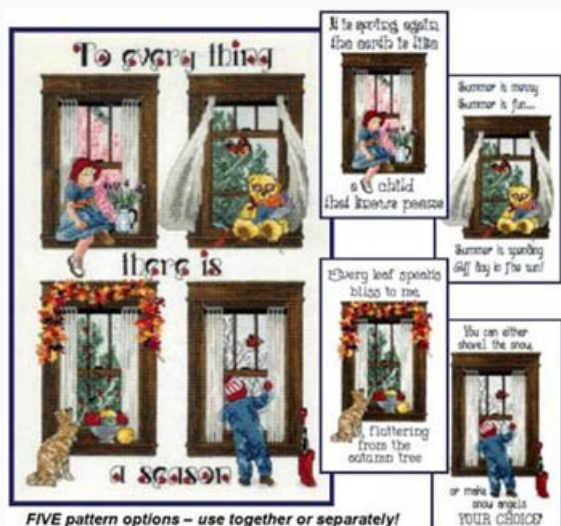

da: X's And Oh's

Modello: SCHHOF17-2296

Celtic Knots - Paper Embroidery

Prezzo: € 14.97 (incl. IVA)

Schemi Punto Croce

There Is A Season

da: X's And Oh's

Modello: SCHHOF18-1256