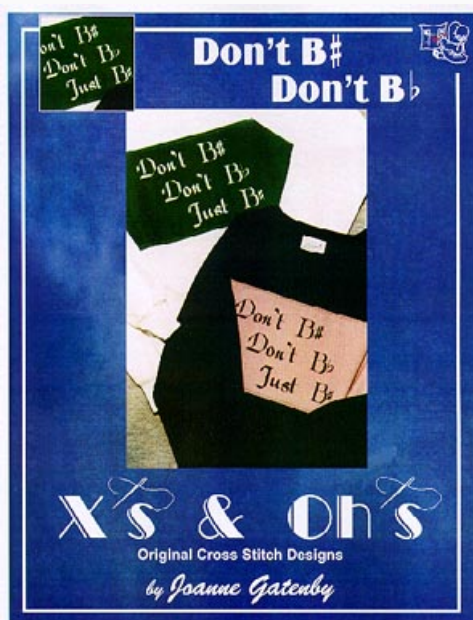

Schemi Punto Croce

Don`t B#

da: X's And Oh's

Modello: SCHHOF03-1408

Don`t B#

Prezzo: € 12.48 (incl. IVA)