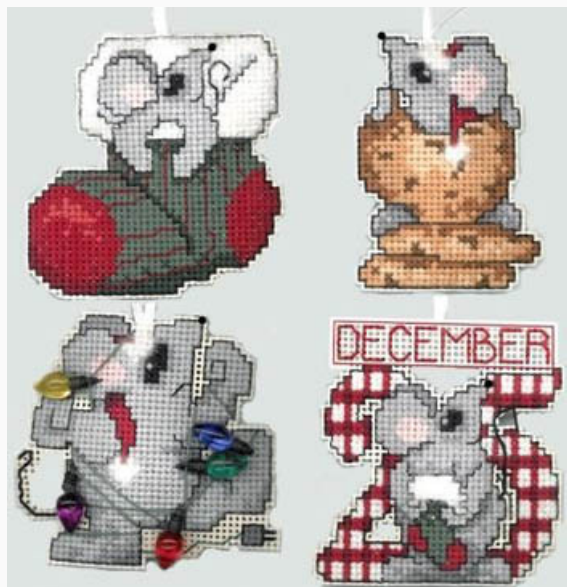

da: X's And Oh's

Modello: SCHHOF17-1717

Miniature Chair

Prezzo: € 14.97 (incl. IVA)

Schemi Punto Croce

Love Game

da: X's And Oh's

Modello: SCHHOF17-1797

Love Game

Prezzo: € 12.48 (incl. IVA)

Schemi Punto Croce

Chris-Mice Ornaments

da: X's And Oh's

Modello: SCHHOF17-1991

Chris-Mice Ornaments

Prezzo: € 14.97 (incl. IVA)