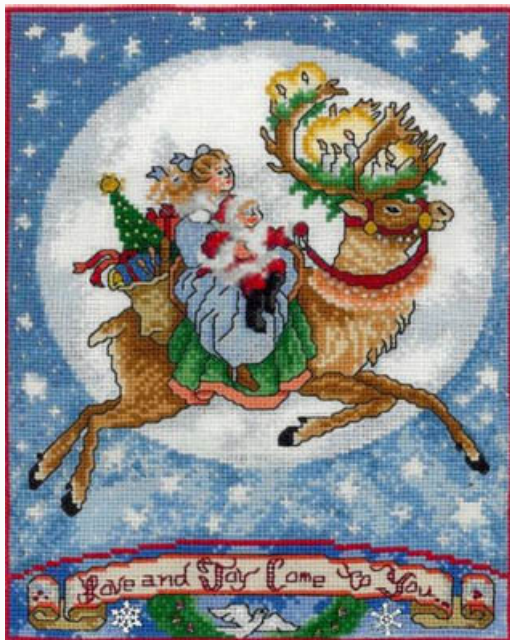

Schemi Punto Croce

Love & Joy

da: X's And Oh's

Modello: SCHHOF15-2119

Love & Joy

Prezzo: € 14.97 (incl. IVA)