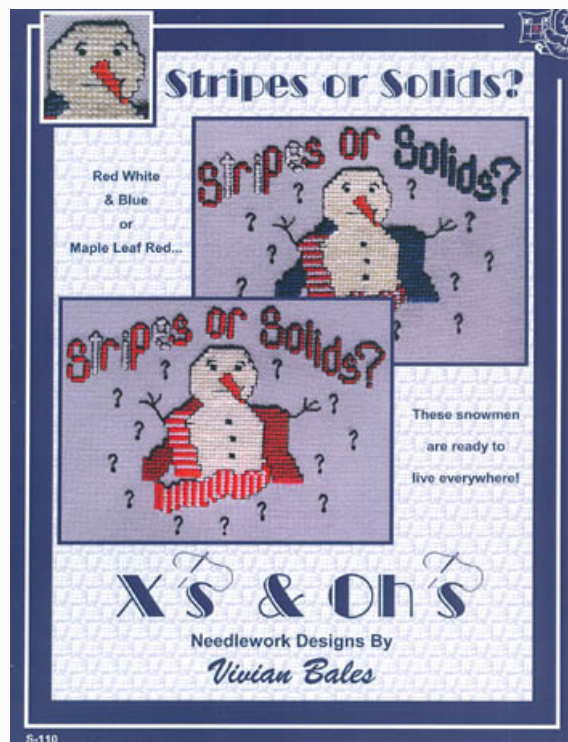

Schemi Punto Croce

Stripes Or Solids

da: X's And Oh's

Modello: SCHHOF09-1527

Stripes Or Solids

Prezzo: € 12.48 (incl. IVA)