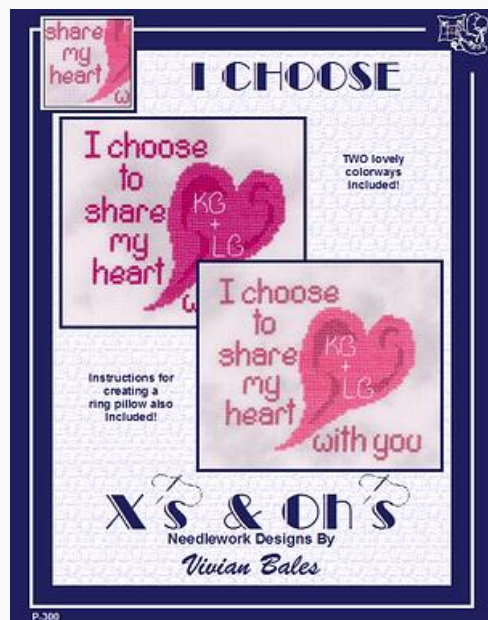

Schemi Punto Croce

I Choose

da: X's And Oh's

Modello: SCHHOF09-1094

I Choose

Prezzo: € 12.48 (incl. IVA)