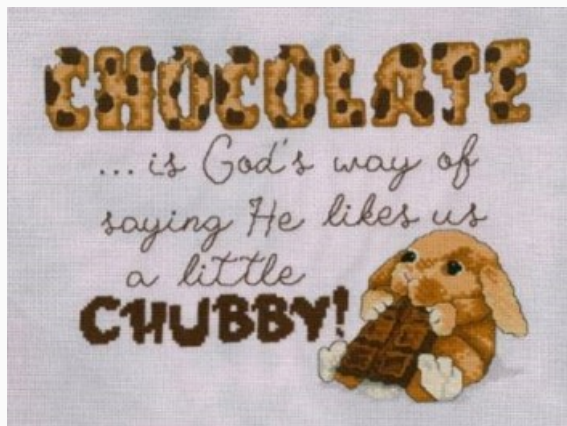

da: X's And Oh's

Modello: SCHHOF22-1361

Puddle Jumpers
Nashville 2022

Prezzo: € 18.72 (incl. IVA)

Schemi Punto Croce

Chocolate!

da: X's And Oh's

Modello: SCHHOF22-1729