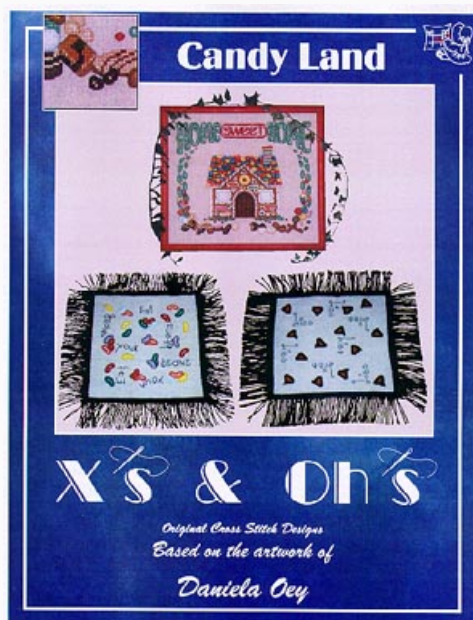

Schemi Punto Croce

Candy Land

da: X's And Oh's

Modello: SCHHOF03-1398

Candy Land

Prezzo: € 14.97 (incl. IVA)