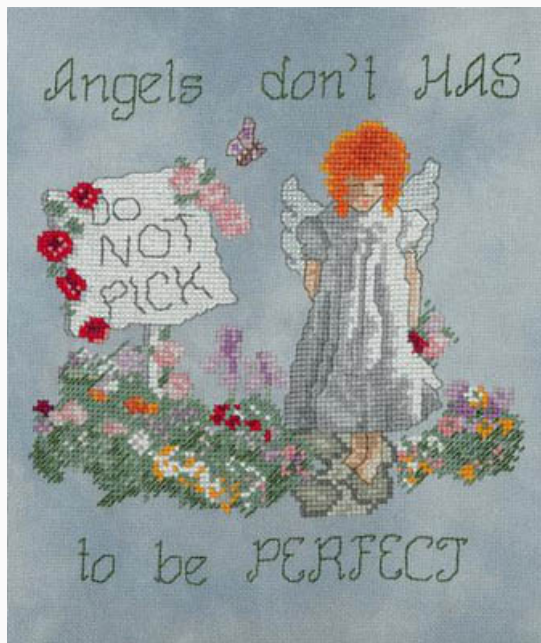

da: X's And Oh's

Modello: SCHHOF10-2592

Snowman Trio

Prezzo: € 14.97 (incl. IVA)

Schemi Punto Croce

Perfect Angel

da: X's And Oh's

Modello: SCHHOF11-1028