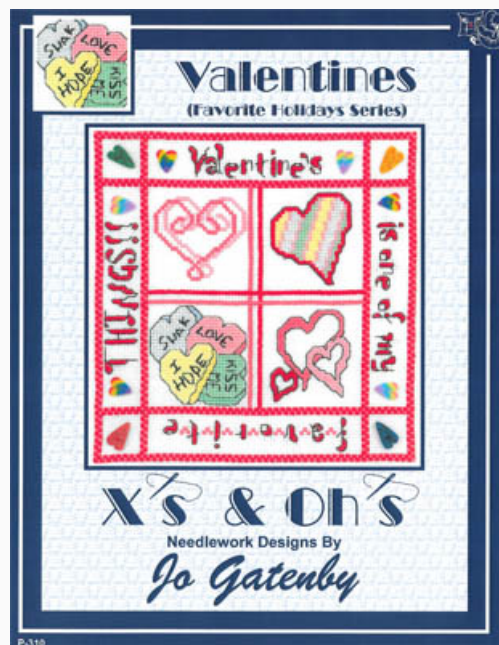

da: X's And Oh's

Modello: SCHHOF14-2646

Here Comes Santa

Prezzo: € 14.97 (incl. IVA)

Schemi Punto Croce

Old Woman In A Shoe

da: X's And Oh's

Modello: SCHHOF14-2645

Old Woman In A Shoe

Prezzo: € 12.48 (incl. IVA)

Schemi Punto Croce

Irish Luck

da: X's And Oh's

Modello: SCHHOF15-1003

Irish Luck

Prezzo: € 14.97 (incl. IVA)

Schemi Punto Croce

Valentine`s Favorite Things

da: X's And Oh's

Modello: SCHHOF15-1002

Valentine`s Favorite Things

Prezzo: € 12.48 (incl. IVA)

Schemi Punto Croce

Homestead