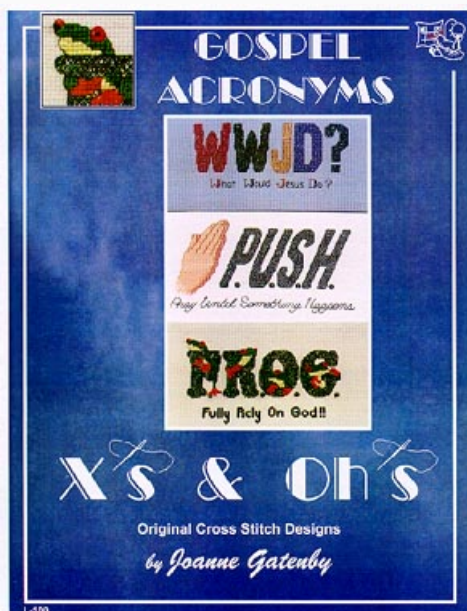

Schemi Punto Croce

Flights Of Fancy

da: X's And Oh's

Modello: SCHHOF03-1402

Flights Of Fancy

Prezzo: € 3.18 (incl. IVA)

Schemi Punto Croce

Garden Angels

da: X's And Oh's

Modello: SCHHOF02-2421

Garden Angels

Prezzo: € 14.97 (incl. IVA)

Schemi Punto Croce

Gospel Acronyms

da: X's And Oh's

Modello: SCHHOF03-1964