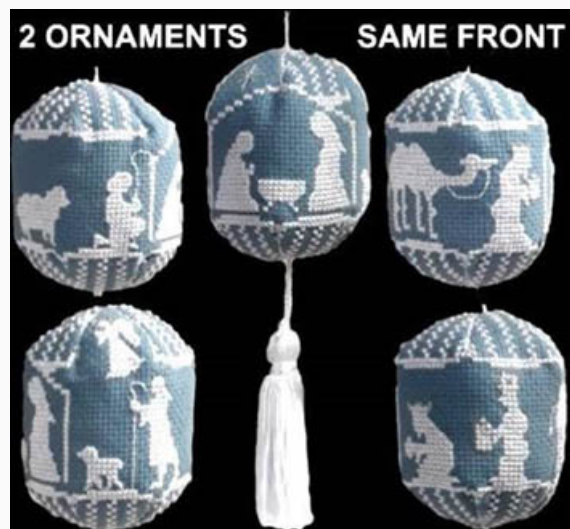

da: X's And Oh's

Modello: SCHHOF19-1063

Possible

Prezzo: € 12.48 (incl. IVA)

Schemi Punto Croce

Nativity Ornaments

da: X's And Oh's

Modello: SCHHOF19-1255