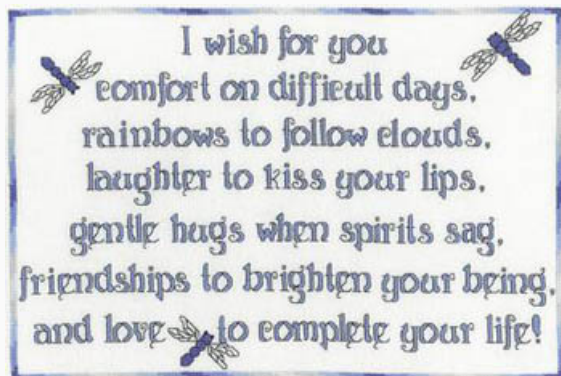

da: X's And Oh's

Modello: SCHHOF11-2254

Father Christmas

Prezzo: € 12.48 (incl. IVA)

Schemi Punto Croce

Dragonfly Wishes

da: X's And Oh's

Modello: SCHHOF11-2363