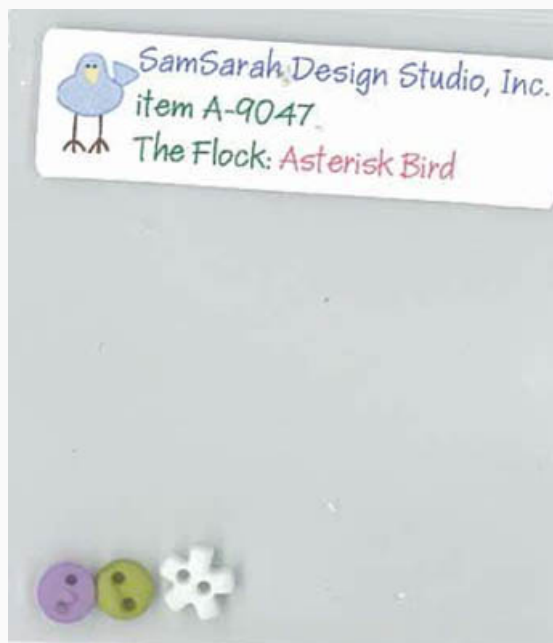

## Flock-Target Bird Emb Pack

da: Samsarah Designs Studio

Modello: ACCHOF12-1689

Flock-Target Bird Emb Pack

**Prezzo: € 2.98** (incl. IVA)

Schemi Punto Croce

## Daily Life-Take Naps Emb Pack

da: Samsarah Designs Studio

Modello: ACCHOF12-1854

Daily Life-Take Naps Emb Pack

**Prezzo: € 2.44** (incl. IVA)

Schemi Punto Croce

## Flock-Asterisk Bird Emb Pk

da: Samsarah Designs Studio

Modello: ACCHOF12-1995

Flock-Asterisk Bird Emb Pk

**Prezzo: € 2.98** (incl. IVA)

Schemi Punto Croce