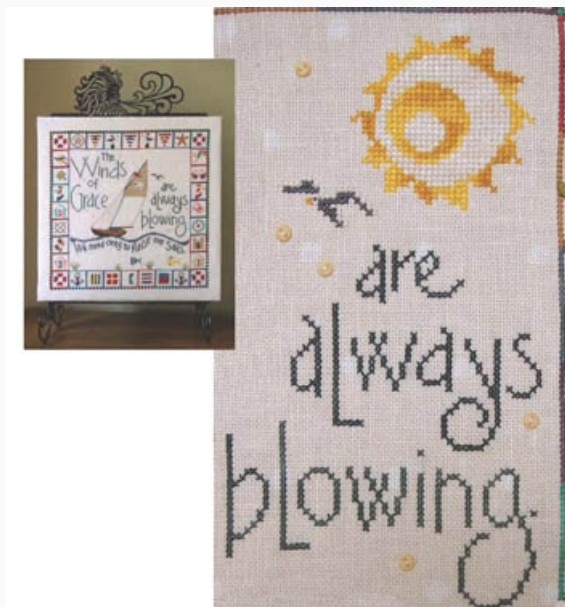

## Delightful Emb Pk

da: Samsarah Designs Studio

Modello: ACCHOF13-2313

Delightful Emb Pk

**Prezzo: € 4.26** (incl. IVA)

Schemi Punto Croce

## Winds Of Grace-Three Bells

da: Samsarah Designs Studio

Modello: SCHHOF13-2684

Winds Of Grace-Three Bells

**Prezzo: € 9.98** (incl. IVA)

Schemi Punto Croce