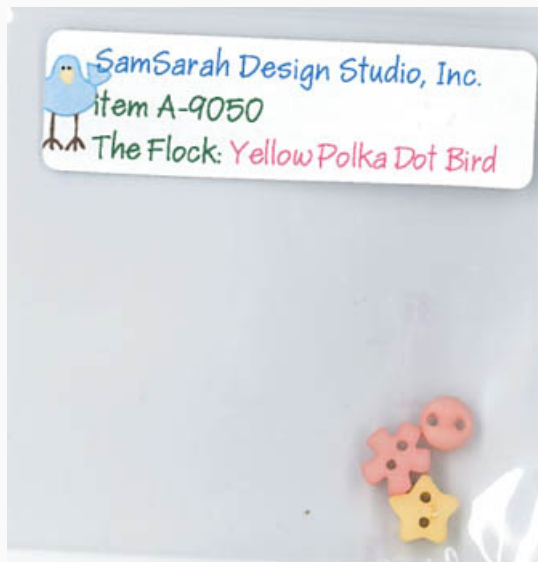

## Flock-Heart Bird Emb Pack

da: Samsarah Designs Studio

Modello: ACCHOF12-2400

Flock-Heart Bird Emb Pack

**Prezzo: € 2.98** (incl. IVA)

Schemi Punto Croce

## Flock-Yellow Polka Dot Bird

da: Samsarah Designs Studio

Modello: SCHHOF12-2734

Flock-Yellow Polka Dot Bird

**Prezzo: € 9.98** (incl. IVA)

Schemi Punto Croce

## Flock-Yellow Polka Dot Bird Emb Pk

da: Samsarah Designs Studio

Modello: ACCHOF12-2735

Flock-Yellow Polka Dot Bird Emb Pk

**Prezzo: € 2.98** (incl. IVA)

Schemi Punto Croce