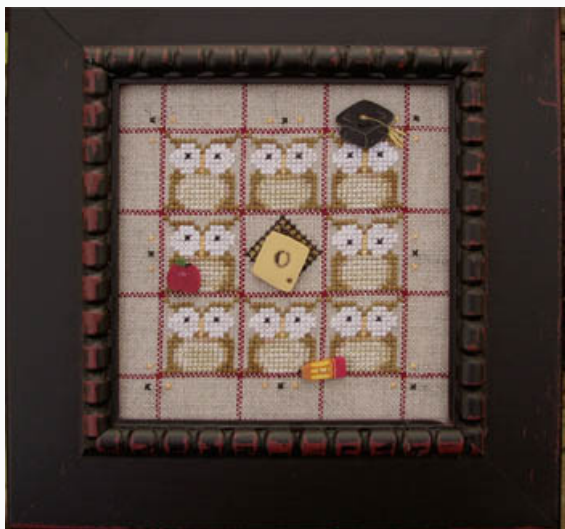

Schemi Punto Croce

Alphabet Baubles-O Is For Owl

da: Samsarah Designs Studio

Modello: SCHHOF10-1025

Alphabet Baubles-O Is For Owl

Prezzo: € 6.24 (incl. IVA)

Lista dei Materiali: nella pagina successiva è presente la lista dei materiali necessari per la realizzazione.