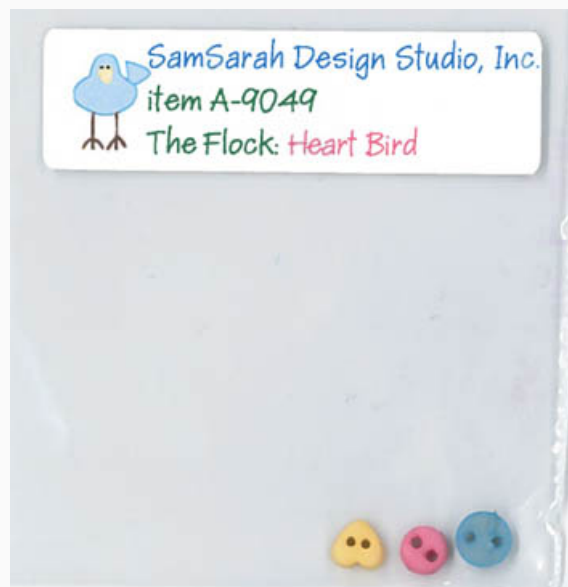

## Flock-Asterisk Bird Emb Pk

da: Samsarah Designs Studio

Modello: ACCHOF12-1995

Flock-Asterisk Bird Emb Pk

**Prezzo: € 2.98** (incl. IVA)

Schemi Punto Croce

## Daily Life-Make Exceptions

da: Samsarah Designs Studio

Modello: SCHHOF12-2149

Daily Life-Make Exceptions

**Prezzo: € 4.99** (incl. IVA)

Schemi Punto Croce

## Flock-Heart Bird Emb Pack

da: Samsarah Designs Studio

Modello: ACCHOF12-2400

Flock-Heart Bird Emb Pack

**Prezzo: € 2.98** (incl. IVA)

Schemi Punto Croce

## Flock-Yellow Polka Dot Bird

da: Samsarah Designs Studio

Modello: SCHHOF12-2734

Flock-Yellow Polka Dot Bird

**Prezzo: € 9.98** (incl. IVA)

Schemi Punto Croce