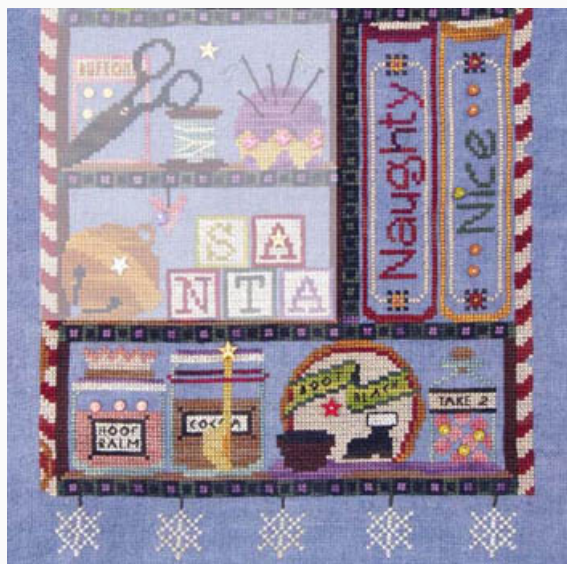

## Santa`s Cabinet 3- Naughty Or Nice (includes 13 buttons)

da: Samsarah Designs Studio

Modello: SCHHOF15-2434

Cartamodelli per progetti da patchwork. (incli 13 bottoni)

**Prezzo: € 21.46** (incl. IVA)

Schemi Punto Croce