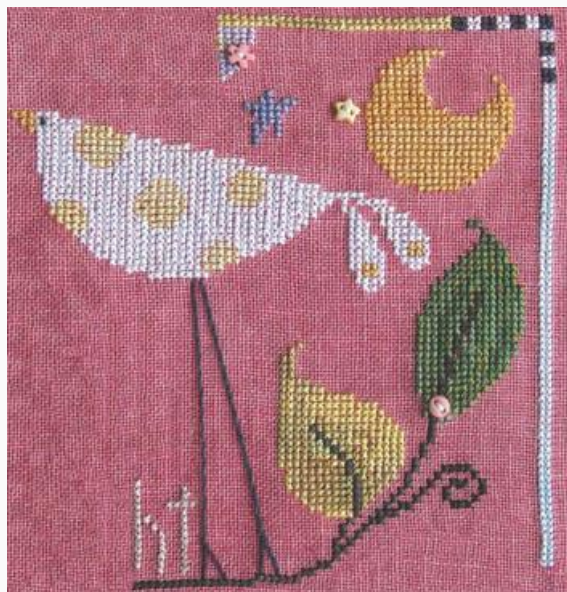

## Flock-Heart Bird Emb Pack

da: Samsarah Designs Studio

Modello: ACCHOF12-2400

Flock-Heart Bird Emb Pack

**Prezzo: € 2.98** (incl. IVA)

Schemi Punto Croce

## Flock-Yellow Polka Dot Bird

da: Samsarah Designs Studio

Modello: SCHHOF12-2734

Flock-Yellow Polka Dot Bird

**Prezzo: € 9.98** (incl. IVA)

Schemi Punto Croce