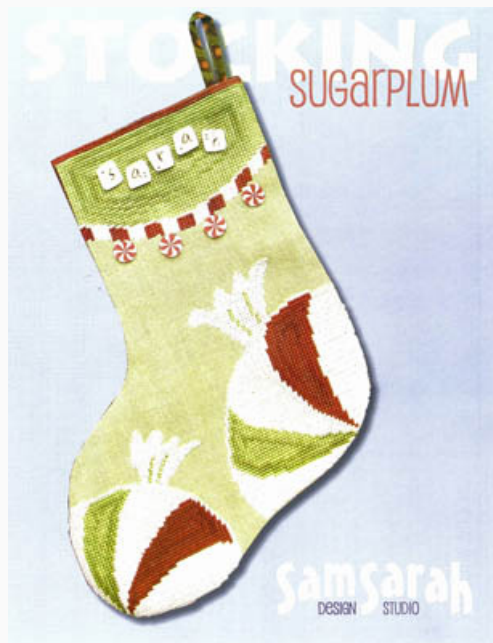

Schemi Punto Croce

Sugarplum Stocking

da: Samsarah Designs Studio

Modello: SCHHOF09-2490

Sugarplum Stocking

Prezzo: € 8.73 (incl. IVA)