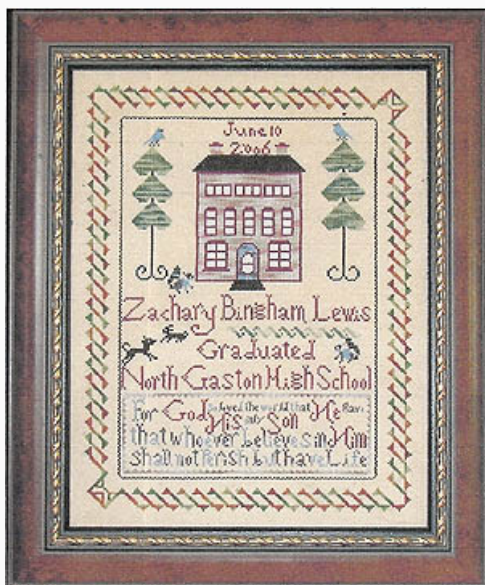

Schemi Punto Croce

Graduation Day

da: Praiseworthy Stitches

Modello: SCHHOF07-1557

Graduation Day

Prezzo: € 14.97 (incl. IVA)

Schemi Punto Croce

Sweet Baby Sampler

da: Praiseworthy Stitches

Modello: SCHHOF08-1823

Sweet Baby Sampler

Prezzo: € 9.98 (incl. IVA)

Schemi Punto Croce

Pattern Packs: Strawberry at Last!

da: Praiseworthy Stitches

Modello: SCHPRA-STRAWBERRY