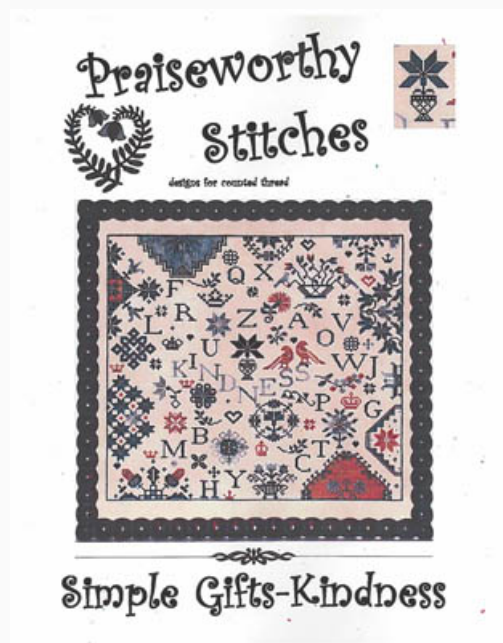

da: Praiseworthy Stitches

Modello: SCHHOF19-1554

Winter At Sugar Hill

Prezzo: € 17.47 (incl. IVA)

Schemi Punto Croce

Simple Gifts - Kindness

da: Praiseworthy Stitches

Modello: SCHHOF19-1555