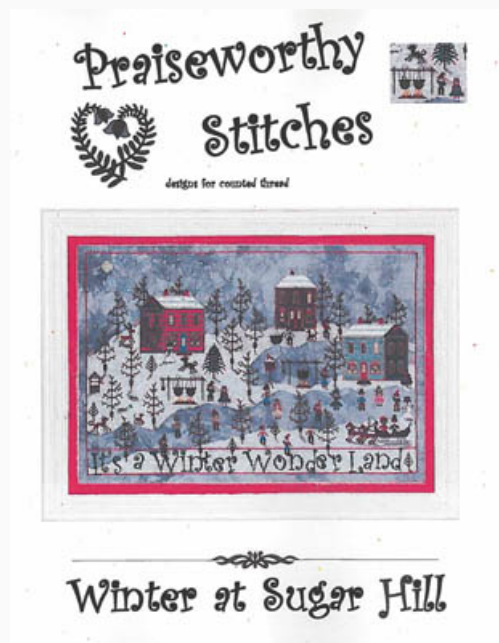

Schemi Punto Croce

Winter At Sugar Hill

da: Praiseworthy Stitches

Modello: SCHHOF19-1554

Winter At Sugar Hill

Prezzo: € 17.47 (incl. IVA)