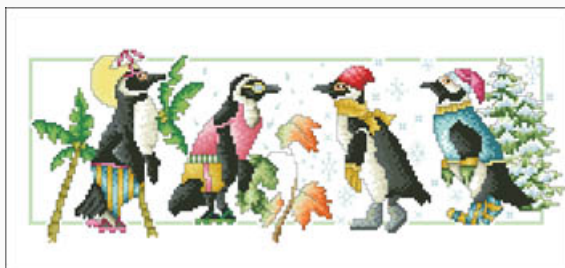

## Classic Campers

da: Vickery Collection

Modello: SCHHOF17-1676

Classic Campers

**Prezzo: € 11.23** (incl. IVA)

Schemi Punto Croce

## Penguin Year

da: Vickery Collection

Modello: SCHHOF17-1682

Penguin Year

**Prezzo: € 11.23** (incl. IVA)

Schemi Punto Croce