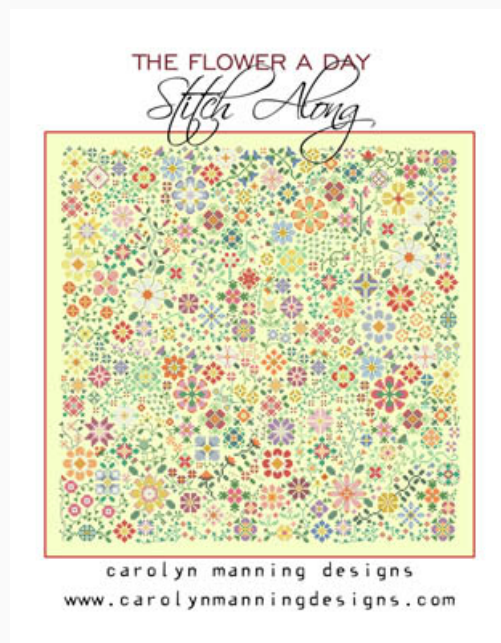

Schemi Punto Croce

Flower A Day Stitch Along

da: CM Designs

Modello: SCHHOF18-1477

Flower A Day Stitch Along
Punti: 225w x 224h

Prezzo: € 17.47 (incl. IVA)