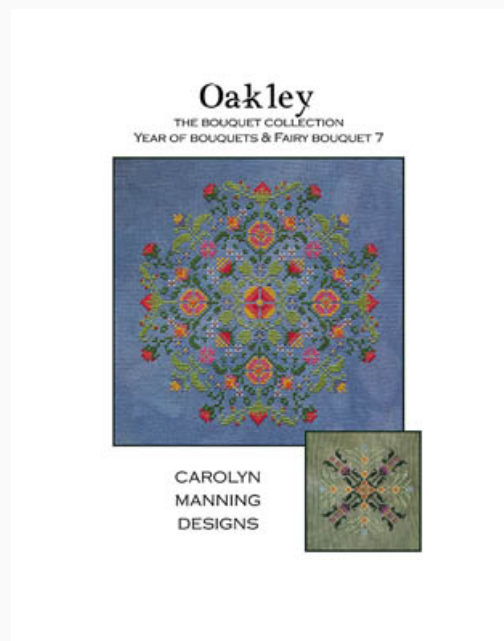

Schemi Punto Croce

Oakley

da: CM Designs

Modello: SCHHOF20-3067

Oakley

Prezzo: € 11.23 (incl. IVA)