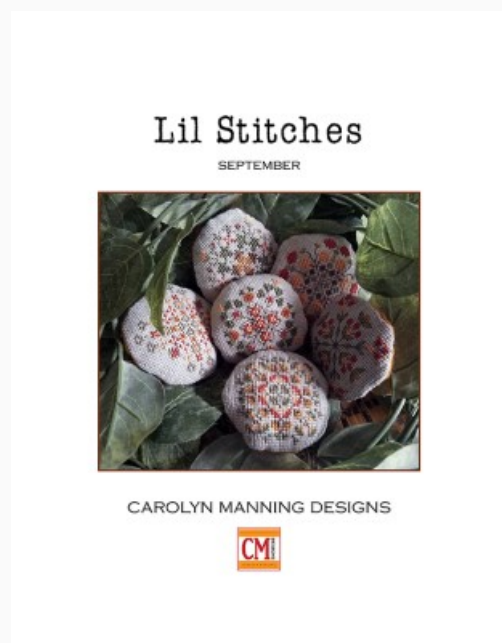

Schemi Punto Croce

Lil Stitches September

da: CM Designs

Modello: SCHHOF21-2106

Lil Stitches September
Punti: 30w x 30h

Prezzo: € 8.73 (incl. IVA)