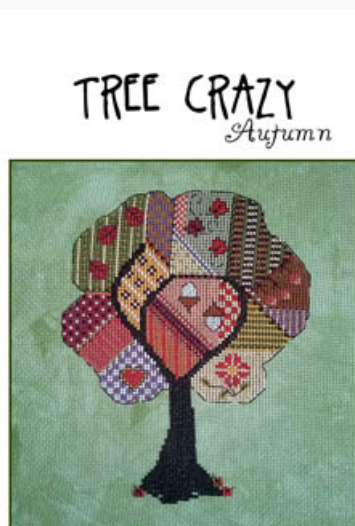

Modello: SCHHOF20-2539

Alexandrite
Punti: 189w x 189h

Prezzo: € 9.98 (incl. IVA)

Schemi Punto Croce

Tree Crazy - Autumn

da: CM Designs

CAROLYN MANNING DESIGNS

Modello: SCHHOF20-2593