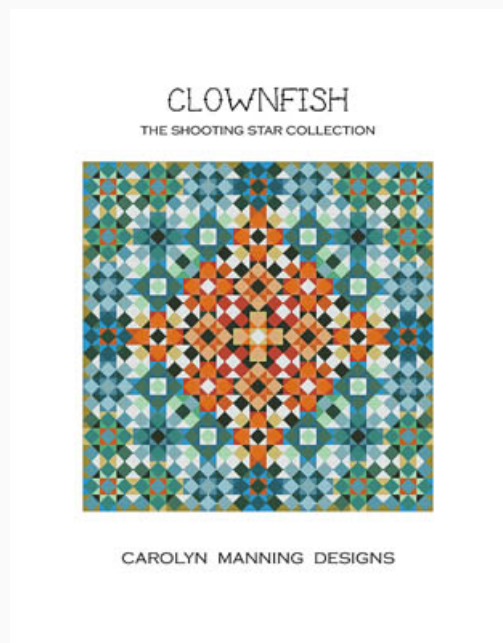

Olivia

da: CM Designs

Modello: SCHHOF20-3068

Olivia

Prezzo: € 11.23 (incl. IVA)

Schemi Punto Croce

Clownfish

da: CM Designs