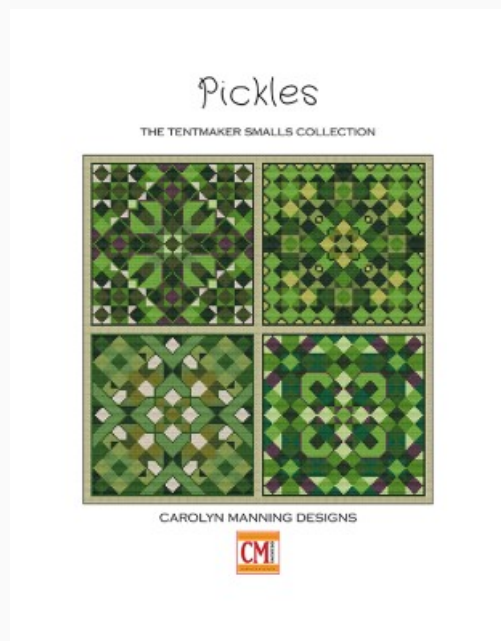

Schemi Punto Croce

Pickles

da: CM Designs

Modello: SCHHOF22-1421

Pickles
Punti: 83w x 83h
Nashville 2022

Prezzo: € 8.73 (incl. IVA)