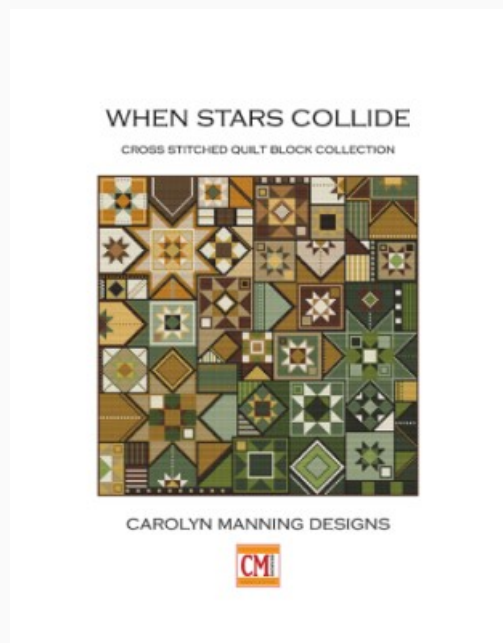

Schemi Punto Croce

When Stars Collide

da: CM Designs

Modello: SCHHOF21-2618

When Stars Collide
Punti: 182w x 182h

Prezzo: € 9.98 (incl. IVA)