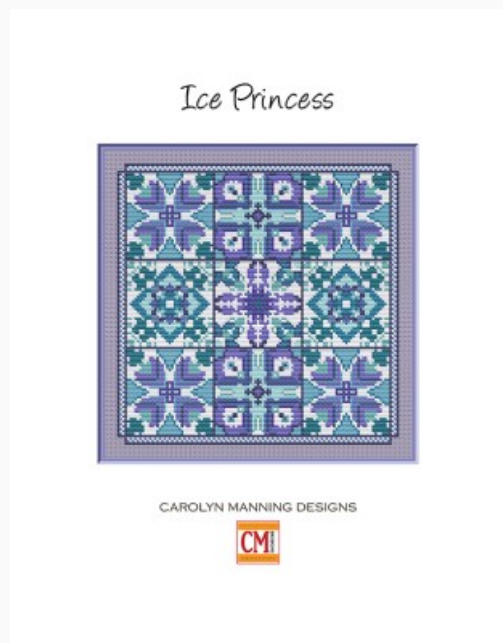

Marigold Mornings

da: CM Designs

Modello: SCHHOF22-2115

Marigold Mornings
Punti: 115w x 115h

Prezzo: € 8.73 (incl. IVA)

Schemi Punto Croce

Ice Princess

da: CM Designs