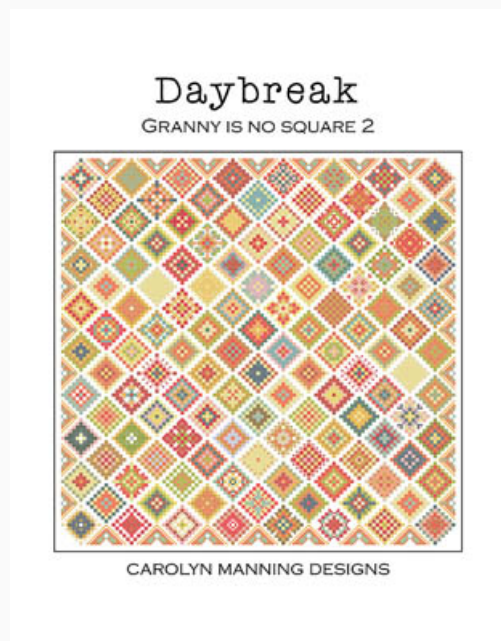

Daybreak

da: CM Designs

Modello: SCHHOF19-2068

Daybreak
Punti: 182w x 182h

Prezzo: € 9.98 (incl. IVA)

Schemi Punto Croce

Happy Halloween

da: CM Designs