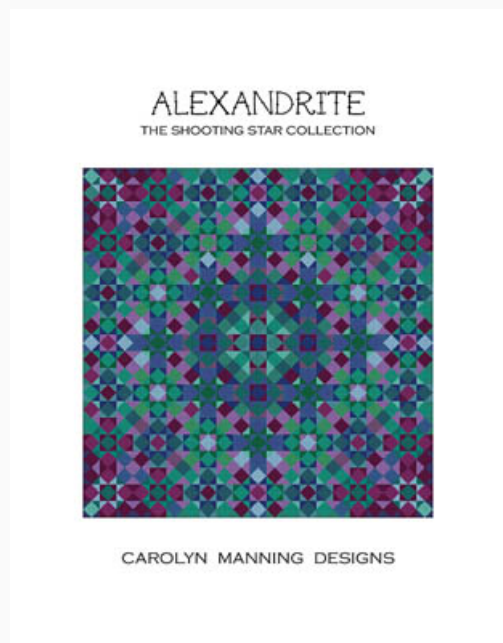

Blue Zircon

da: CM Designs

Modello: SCHHOF20-2538

Blue Zircon
Punti: 189w x 189h

Prezzo: € 9.98 (incl. IVA)

Schemi Punto Croce

Alexandrite

da: CM Designs