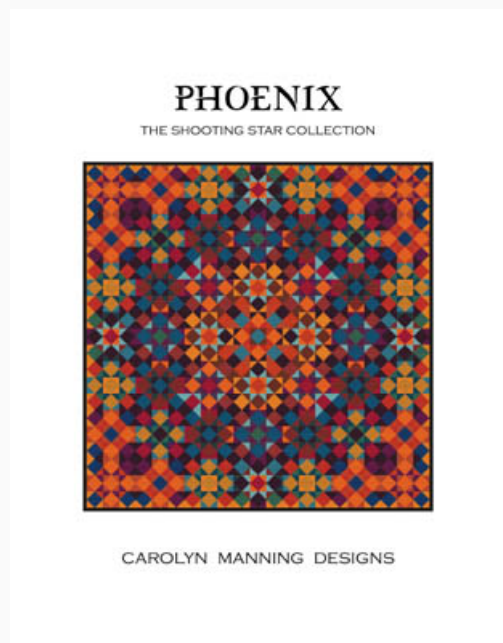

Schemi Punto Croce

Phoenix

da: CM Designs

Modello: SCHHOF21-1971

Phoenix
Punti: 189w x 189h

Prezzo: € 9.98 (incl. IVA)