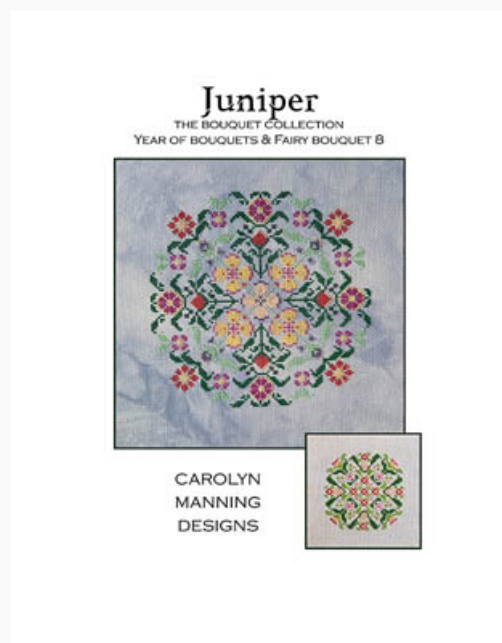

Modello: SCHHOF20-3065

Harper

Prezzo: € 11.23 (incl. IVA)

Schemi Punto Croce

Juniper

da: CM Designs

Modello: SCHHOF20-3066

Juniper