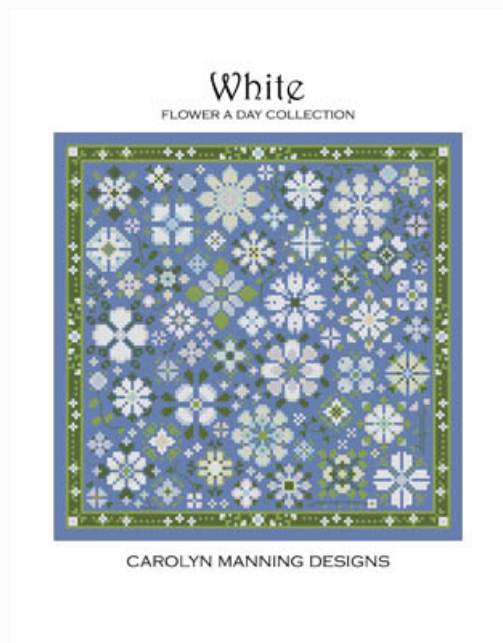

Schemi Punto Croce

White - Flower A Day

da: CM Designs

Modello: SCHHOF19-2700

White - Flower A Day
Punti: 130w x 130h

Prezzo: € 9.36 (incl. IVA)