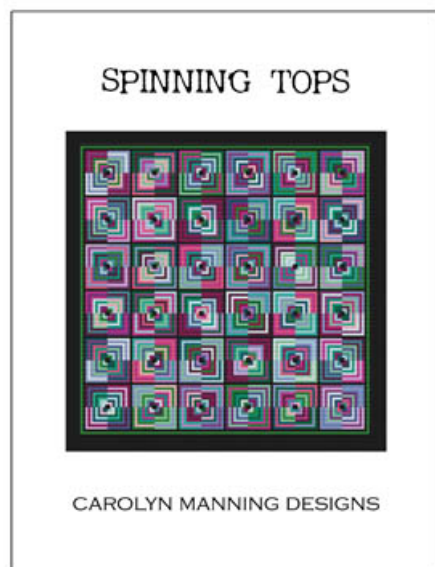

Schemi Punto Croce

Spinning Tops

da: CM Designs

Modello: SCHHOF21-1770

Spinning Tops
Punti: 119w x 199h

Prezzo: € 8.73 (incl. IVA)