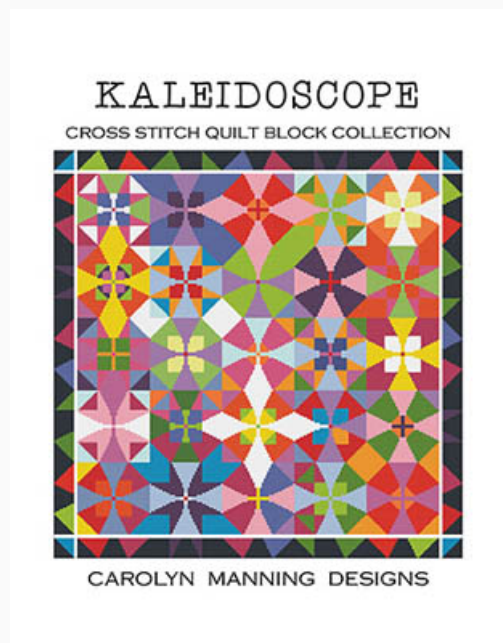

Schemi Punto Croce

Kaleidoscope

da: CM Designs

Modello: SCHHOF19-1995

Kaleidoscope
Punti: 226w x 226h

Prezzo: € 17.47 (incl. IVA)