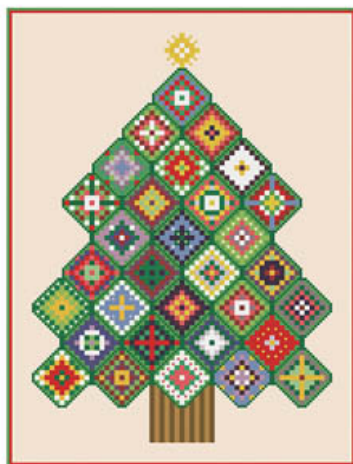

Schemi Punto Croce

Grandma's Yarnbombed Tree

da: CM Designs

GRANDMA'S YARN-BOMBED TREE

CAROLYN MANNING DESIGNS

Modello: SCHHOF19-1022

Grandma's Yarnbombed Tree

Punti: 140w x 184h

Prezzo: € 11.23 (incl. IVA)