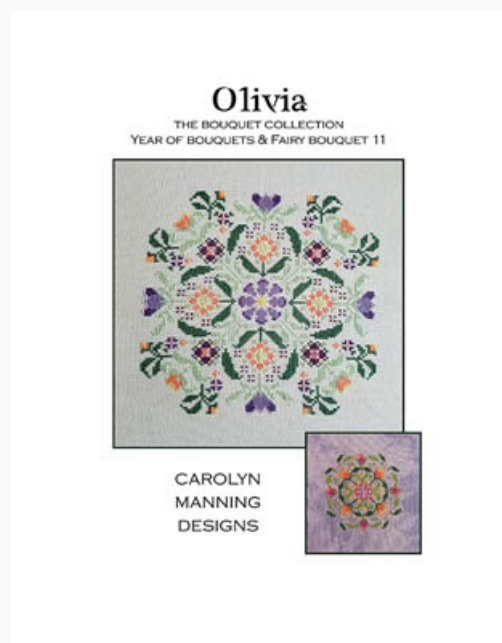

Schemi Punto Croce

Olivia

da: CM Designs

Modello: SCHHOF20-3068

Olivia

Prezzo: € 11.23 (incl. IVA)