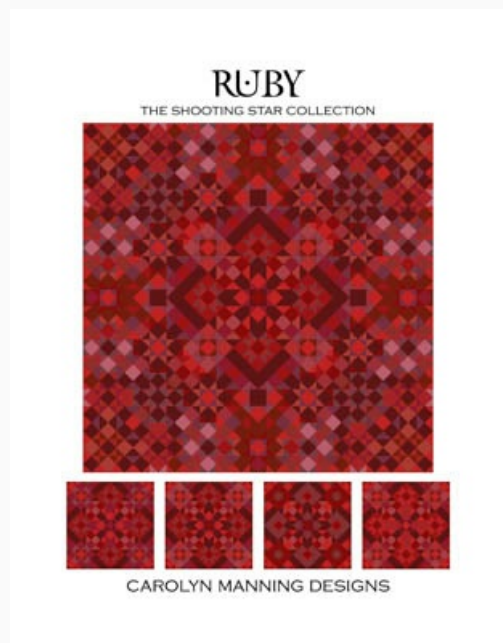

MaryBeth

da: CM Designs

Modello: SCHHOF20-2418

MaryBeth

Prezzo: € 11.23 (incl. IVA)

Schemi Punto Croce

Ruby

da: CM Designs