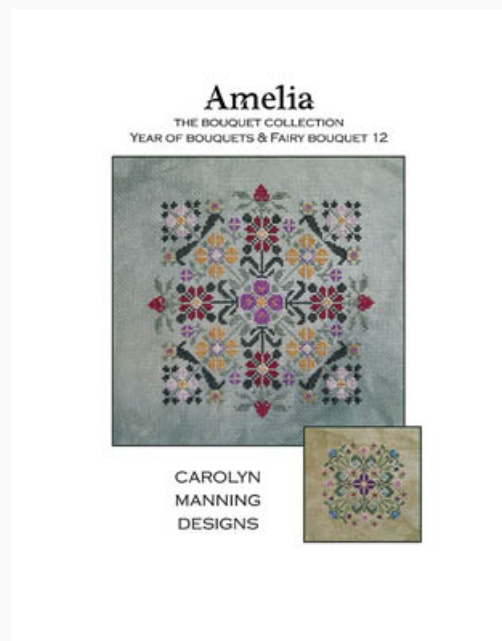

Schemi Punto Croce

Amelia

da: CM Designs

Modello: SCHHOF20-3063

Amelia

Prezzo: € 11.23 (incl. IVA)