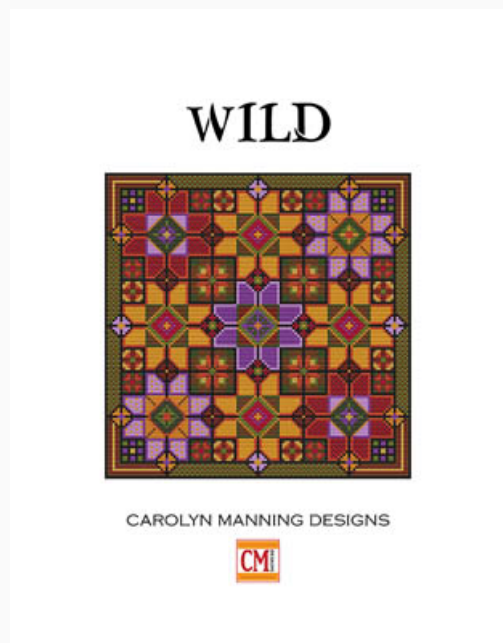

Prezzo: € 8.73 (incl. IVA)

Schemi Punto Croce

Wild

da: CM Designs

Modello: SCHHOF21-1835

Wild

Punti: 121w x 121h

Prezzo: € 7.49 (incl. IVA)