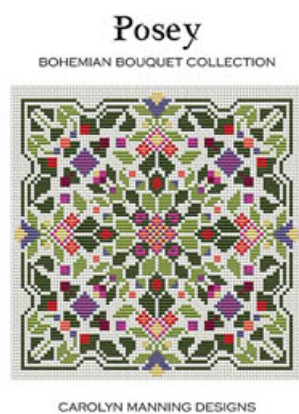

Schemi Punto Croce

Posey

da: CM Designs

Modello: SCHHOF21-1673

Posey
Punti: 100w x 100h

Prezzo: € 8.73 (incl. IVA)