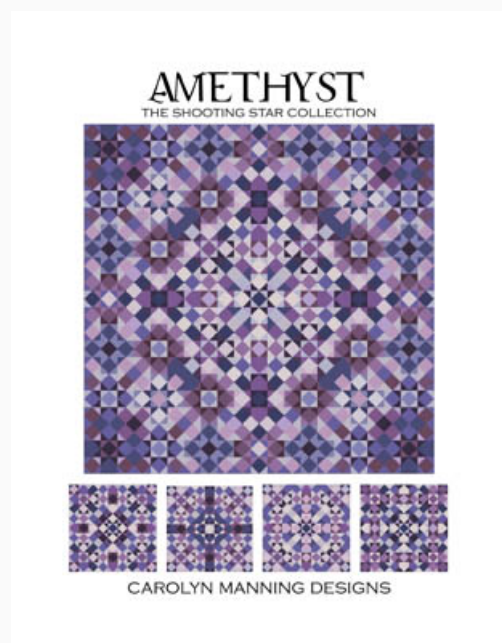

Schemi Punto Croce

Amethyst

da: CM Designs

Modello: SCHHOF20-2175

Amethyst

Prezzo: € 14.97 (incl. IVA)