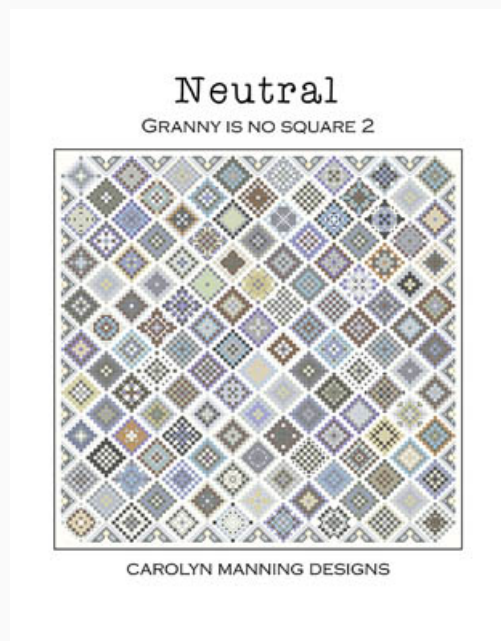

Modello: SCHHOF19-2089

Happy Halloween
Punti: 242w x 242h

Prezzo: € 17.47 (incl. IVA)

Schemi Punto Croce

Neutral

da: CM Designs

Modello: SCHHOF19-2091

Neutral
Punti: 218w x 218h