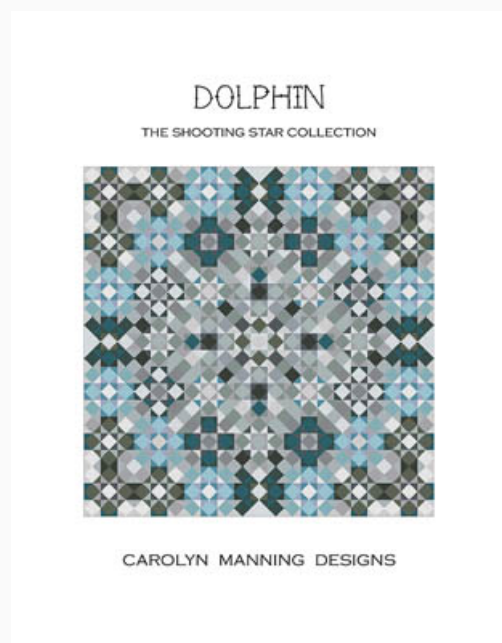

Modello: SCHHOF21-1063

Clownfish
Punti: 189w x 189h

Prezzo: € 9.98 (incl. IVA)

Schemi Punto Croce

Dolphin

da: CM Designs

Modello: SCHHOF21-1064

Dolphin
Punti: 189w x 189h