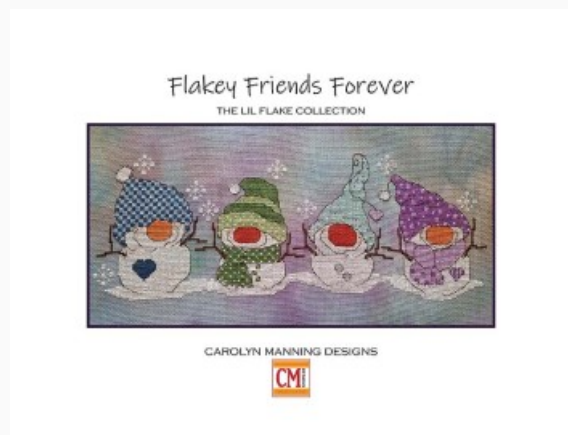

Mourning Cloak

da: CM Designs

Modello: SCHHOF22-1104

Mourning Cloak
Punti: 83w x 83h

Prezzo: € 7.49 (incl. IVA)

Schemi Punto Croce

Flakey Friends Forever

da: CM Designs