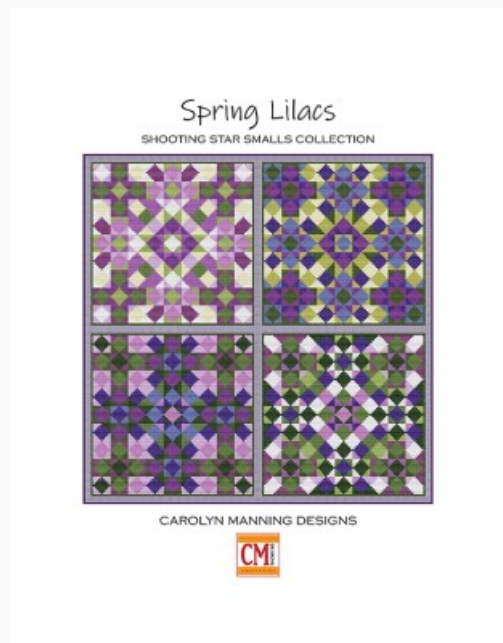

Just Dandy

CAROLYN MANNING DESIGNS

Modello: SCHHOF22-1328

Just Dandy
Punti: 115w x 115h
Nashville 2022

Prezzo: € 8.73 (incl. IVA)

Schemi Punto Croce

Spring Lilacs

da: CM Designs