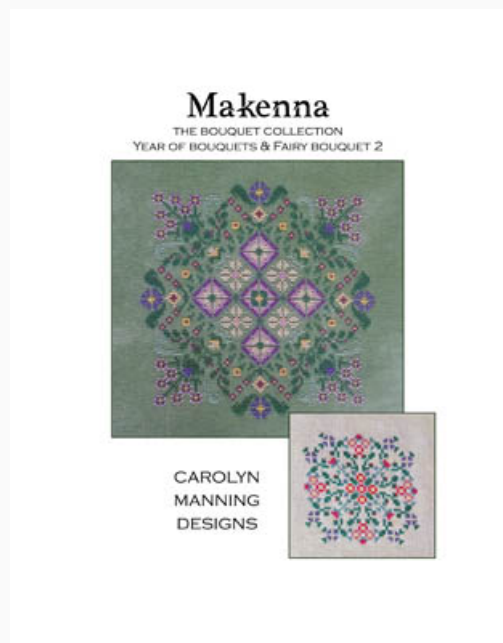

Rosemarie

da: CM Designs

Modello: SCHHOF20-2374

Rosemarie
Punti: 100w x 100h

Prezzo: € 9.98 (incl. IVA)

Schemi Punto Croce

Makenna

da: CM Designs