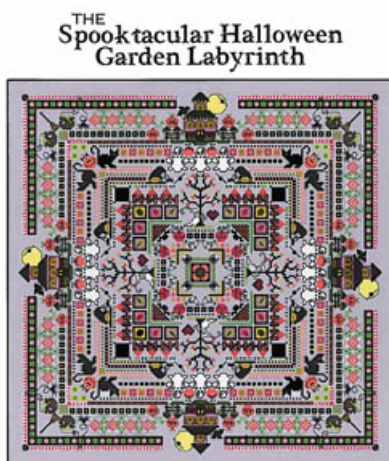

Schemi Punto Croce

Spooktacular Halloween

da: CM Designs

CAROLYN MANNING DESIGNS

Modello: SCHHOF18-2312

Spooktacular Halloween
Punti: 207w x 207h

Prezzo: € 18.72 (incl. IVA)