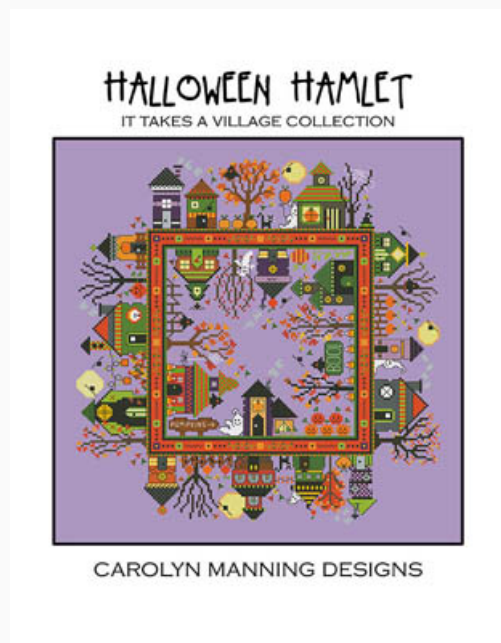

Schemi Punto Croce

Halloween Hamlet

da: CM Designs

Modello: SCHHOF19-2479

Halloween Hamlet
Punti: 161w x 161h

Prezzo: € 16.22 (incl. IVA)