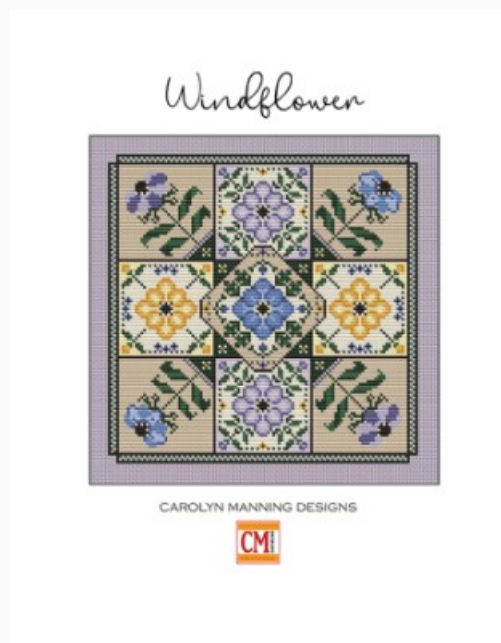

Schemi Punto Croce

Windflower

da: CM Designs

Modello: SCHHOF22-1611

Windflower
Punti: 115w x 115h
Nashville 2022

Prezzo: € 8.73 (incl. IVA)