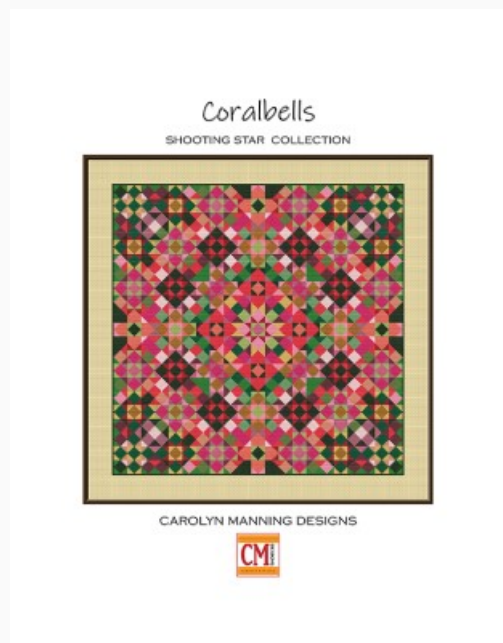

Earth Magick

CAROLYN MANNING DESIGNS

Modello: SCHHOF22-2718

Earth Magick

Prezzo: € 9.98 (incl. IVA)

Schemi Punto Croce

Coralbells

da: CM Designs