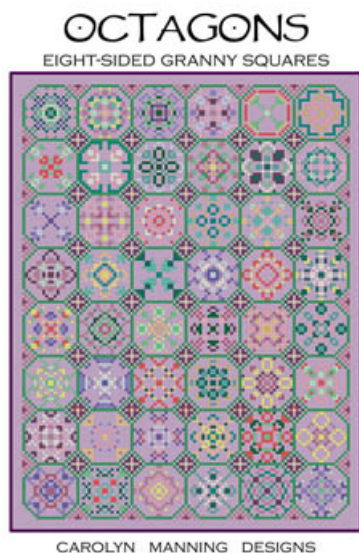

Schemi Punto Croce

Octagons - Eight Sided GrannySquares

da: CM Designs

Modello: SCHHOF18-2309

Octagons - Eight Sided GrannySquares
Punti: 115w x 153h

Prezzo: € 16.22 (incl. IVA)