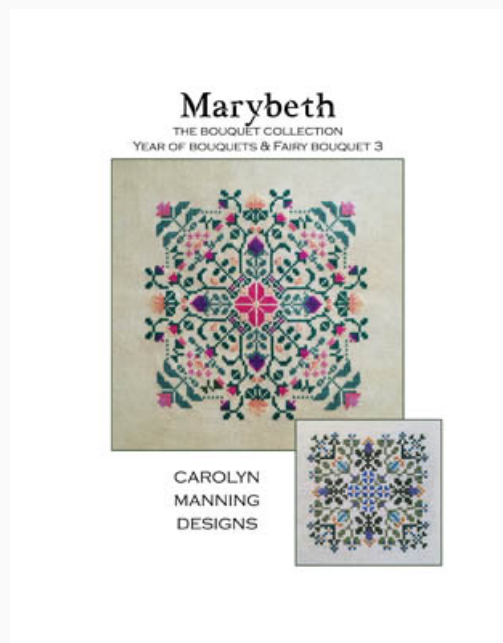

Schemi Punto Croce

MaryBeth

da: CM Designs

Modello: SCHHOF20-2418

MaryBeth

Prezzo: € 11.23 (incl. IVA)