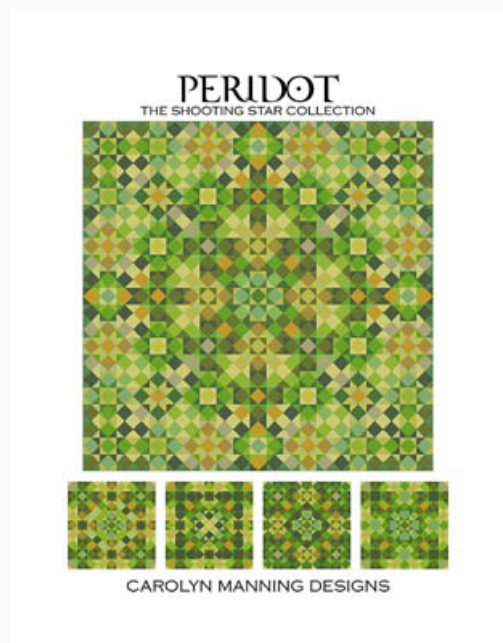

Modello: SCHHOF20-2496

Pumpkin Pine
Punti: 102w x 118h

Prezzo: € 8.73 (incl. IVA)

Schemi Punto Croce

Peridot

da: CM Designs

Modello: SCHHOF20-2517

Peridot