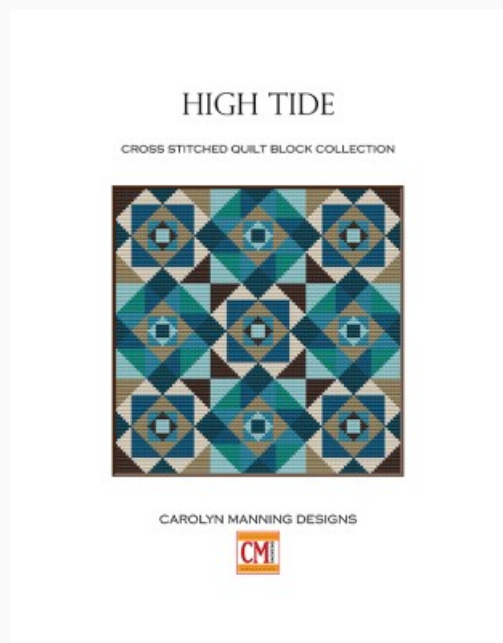

Modello: SCHHOF22-1902

Lilac Lace
Punti: 179w x 179h

Prezzo: € 9.98 (incl. IVA)

Schemi Punto Croce

High Tide

da: CM Designs

Modello: SCHHOF22-1903

High Tide
Punti: 107w x 107h