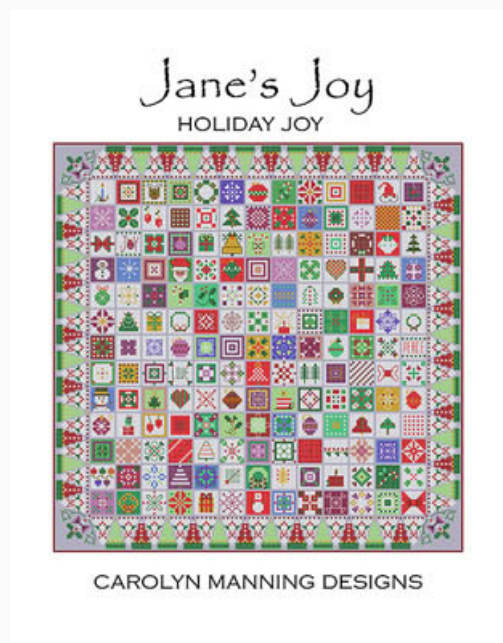

Schemi Punto Croce

Holiday Joy

da: CM Designs

Modello: SCHHOF18-2057

Holiday Joy
Punti: 145w x 145h

Prezzo: € 18.72 (incl. IVA)