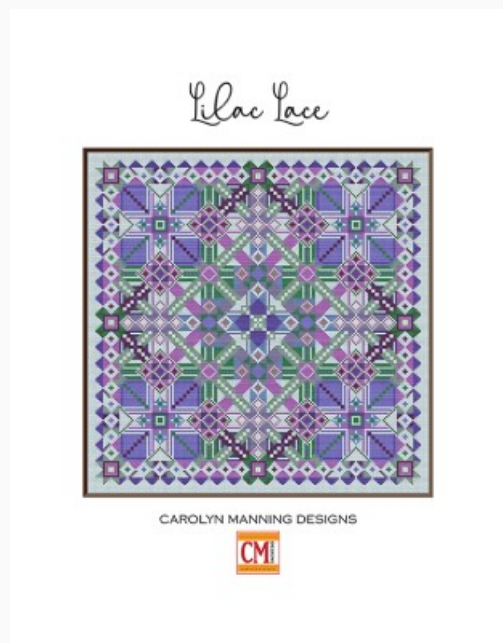

Schemi Punto Croce

Lilac Lace

da: CM Designs

Modello: SCHHOF22-1902

Lilac Lace
Punti: 179w x 179h

Prezzo: € 9.98 (incl. IVA)