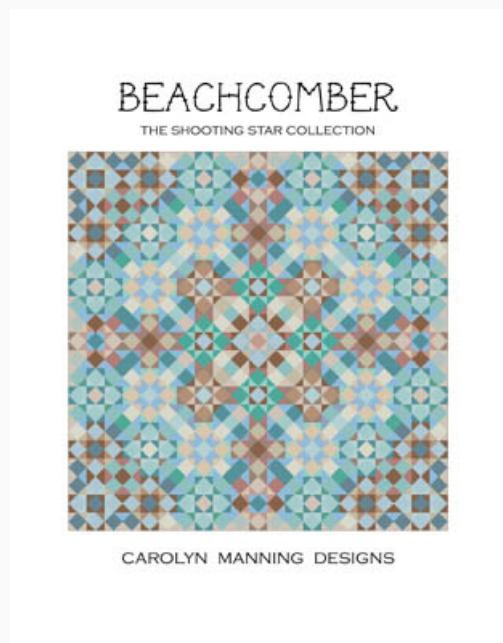

Schemi Punto Croce

Beachcomber

da: CM Designs

Modello: SCHHOF20-1870

Beachcomber
Punti: 189w x 189h

Prezzo: € 9.98 (incl. IVA)