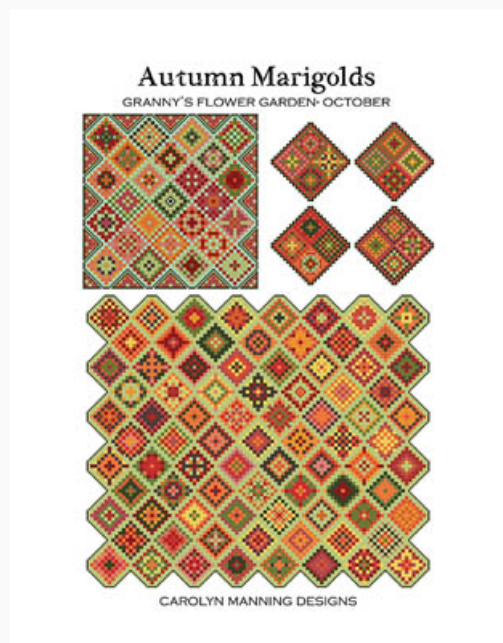

Modello: SCHHOF20-2620

Honeybee
Punti: 189w x 189h

Prezzo: € 9.98 (incl. IVA)

Schemi Punto Croce

Autumn Marigolds

da: CM Designs

Modello: SCHHOF20-2640

Autumn Marigolds