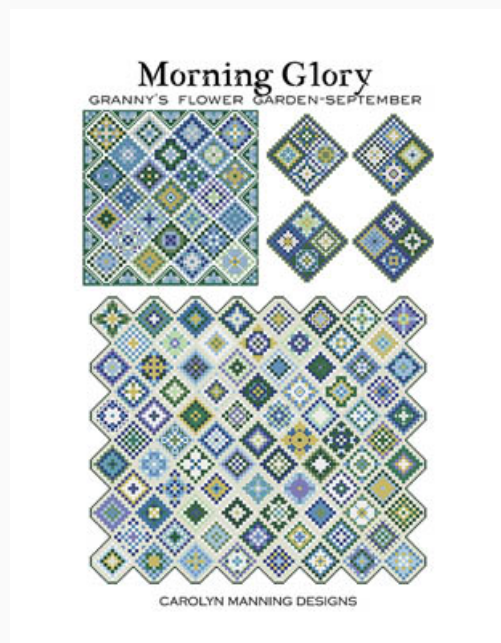

Tree Crazy - Autumn

Punti: 70w x 100h

Prezzo: € 11.23 (incl. IVA)

Schemi Punto Croce

Morning Glory

da: CM Designs

Modello: SCHHOF20-2594

Morning Glory