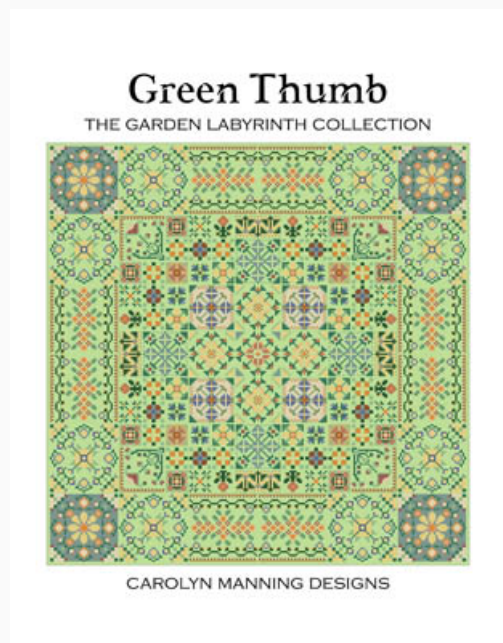

Schemi Punto Croce

Green Thumb

da: CM Designs

Modello: SCHHOF19-1922

Green Thumb
Punti: 233w x 233h

Prezzo: € 17.47 (incl. IVA)