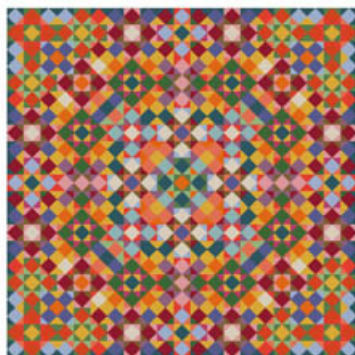

Schemi Punto Croce

Summer Sunshine

da: CM Designs

SUMMER SUNSHINE
THE SHOOTING STAR COLLECTION

CAROLYN MANNING DESIGNS

Modello: SCHHOF20-2441

Summer Sunshine

Prezzo: € 9.98 (incl. IVA)