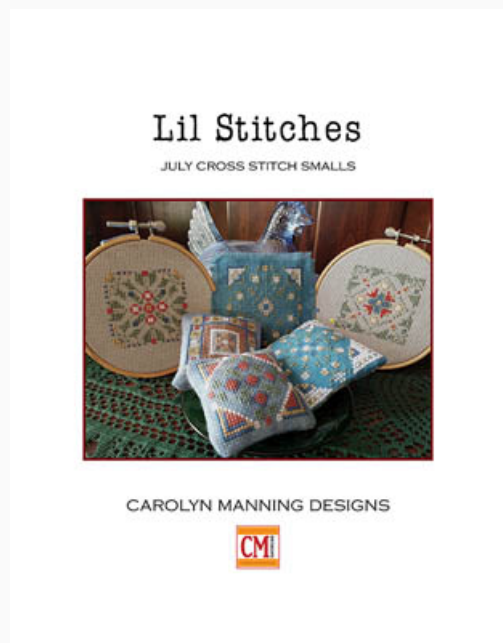

Schemi Punto Croce

Lil Stitches July

da: CM Designs

Modello: SCHHOF21-1936

Lil Stitches July
Punti: 30w x 30h

Prezzo: € 11.23 (incl. IVA)