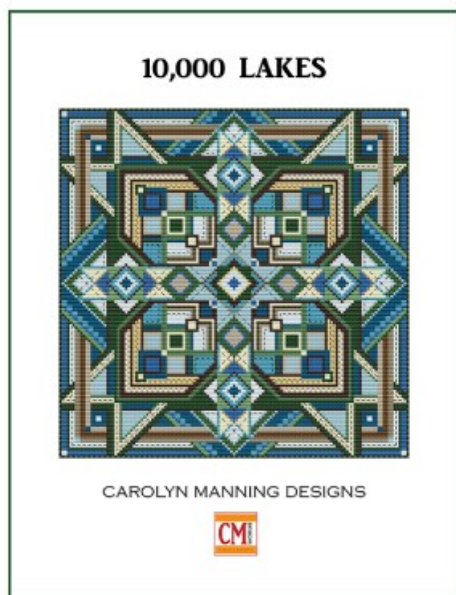

Schemi Punto Croce

10,000 Lakes

da: CM Designs

Modello: SCHHOF21-2105

10,000 Lakes
Punti: 133w x 133h

Prezzo: € 11.23 (incl. IVA)