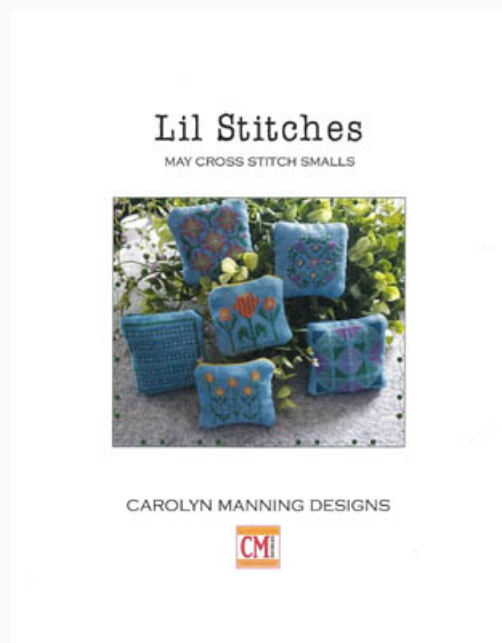

Schemi Punto Croce

Lil Stitches - May

da: CM Designs

Modello: SCHHOF22-1813

Lil Stitches - May
Punti: 30w x 30h

Prezzo: € 8.73 (incl. IVA)