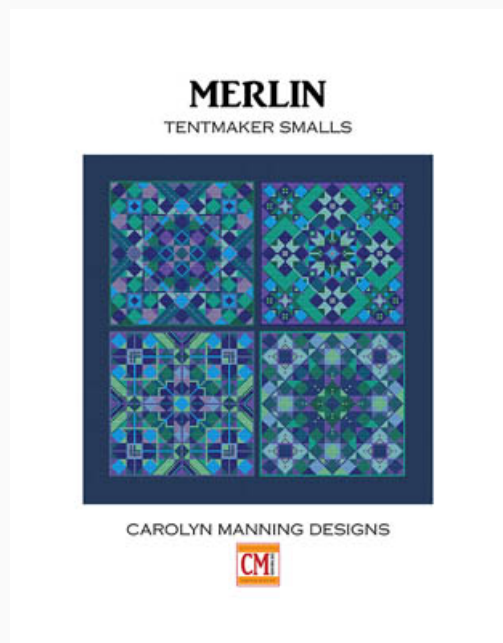

Schemi Punto Croce

Merlin

da: CM Designs

Modello: SCHHOF21-2035

Merlin

Prezzo: € 8.73 (incl. IVA)