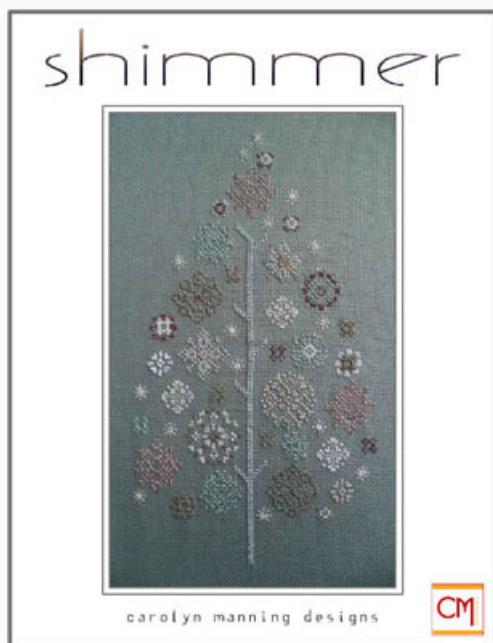

Schemi Punto Croce

Shimmer

da: CM Designs

Modello: SCHHOF15-2307

Shimmer

Prezzo: € 11.85 (incl. IVA)