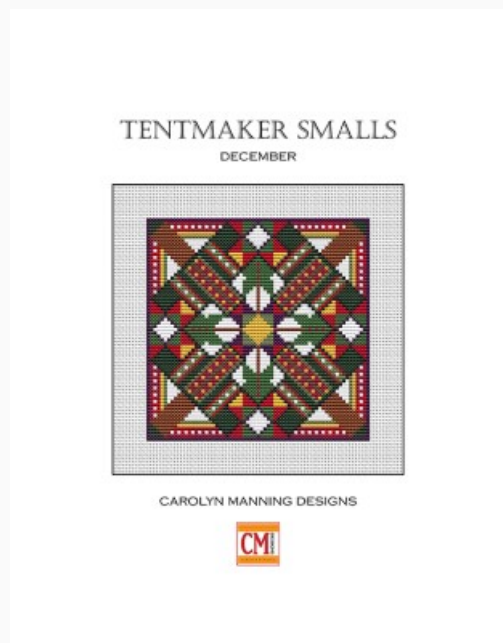

Schemi Punto Croce

Tentmaker Smalls - December

da: CM Designs

Modello: SCHHOF22-1391

Tentmaker Smalls - December

Punti: 65w x 65h

Nashville 2022

Prezzo: € 6.24 (incl. IVA)