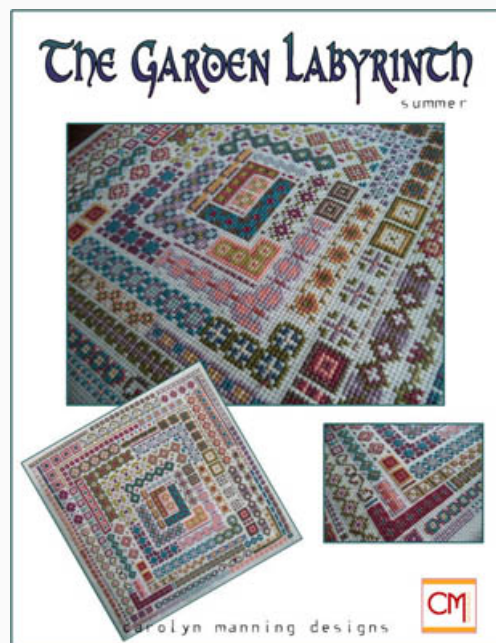

Modello: SCHHOF15-2307

Shimmer

Prezzo: € 11.85 (incl. IVA)

Schemi Punto Croce

Garden Labyrinth, The (Summer)

da: CM Designs

Modello: SCHHOF16-1006

Garden Labyrinth, The (Summer)