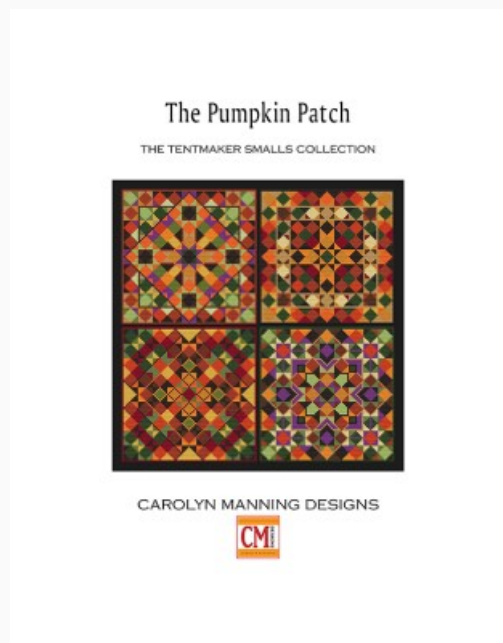

Schemi Punto Croce

Pumpkin Patch

da: CM Designs

Modello: SCHHOF21-2196

Pumpkin Patch
Punti: 73w x 73h

Prezzo: € 8.73 (incl. IVA)