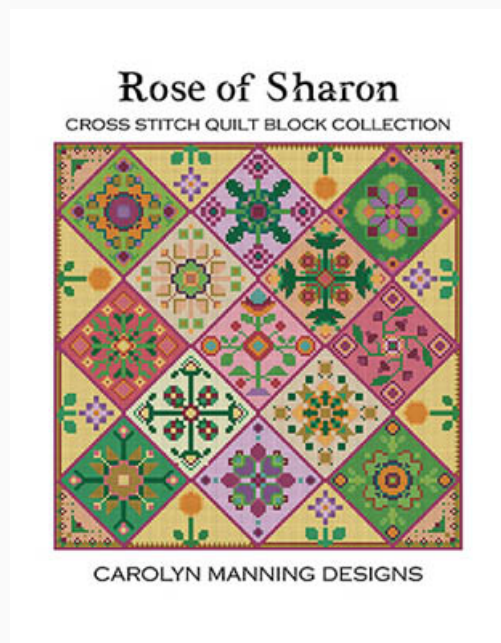

Kaleidoscope
Punti: 226w x 226h

Prezzo: € 17.47 (incl. IVA)

Schemi Punto Croce

Rose Of Sharon

da: CM Designs

Modello: SCHHOF19-1997

Rose Of Sharon
Punti: 164w x 164h

Prezzo: € 17.47 (incl. IVA)