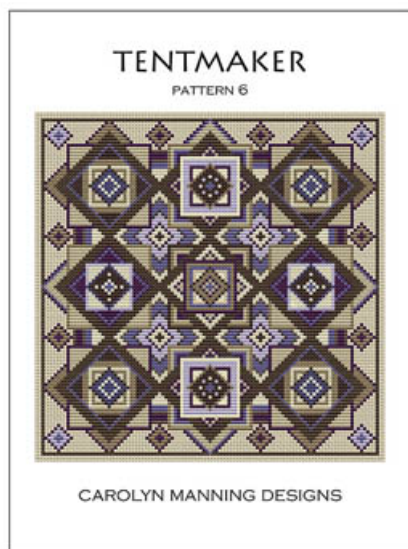

Schemi Punto Croce

Tentmaker 6

da: CM Designs

Modello: SCHHOF21-1374

Tentmaker 6
Punti: 107w x 107h

Prezzo: € 9.98 (incl. IVA)