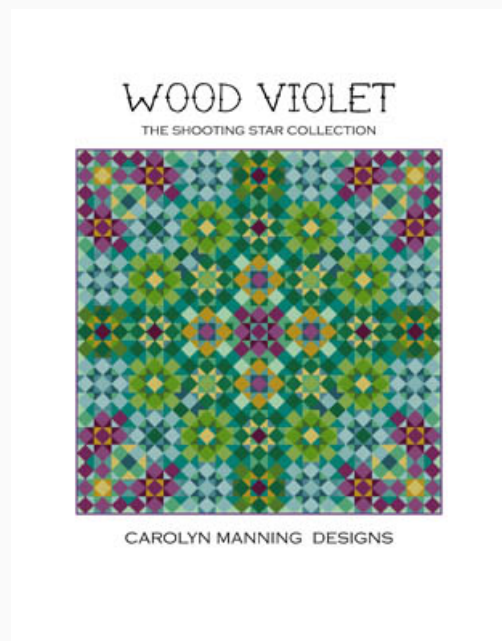

Schemi Punto Croce

Wood Violet

da: CM Designs

Modello: SCHHOF20-1873

Wood Violet
Punti: 189w x 189h

Prezzo: € 9.98 (incl. IVA)