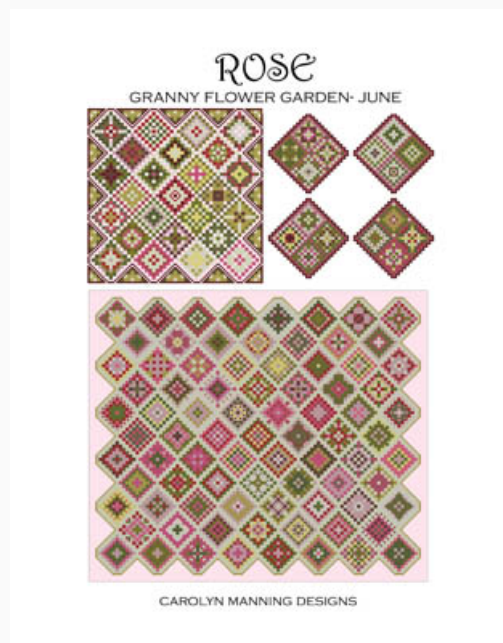

Modello: SCHHOF20-1919

Lily Of The Valley

Prezzo: € 14.97 (incl. IVA)

Schemi Punto Croce

Rose

da: CM Designs

Modello: SCHHOF20-2049

Rose