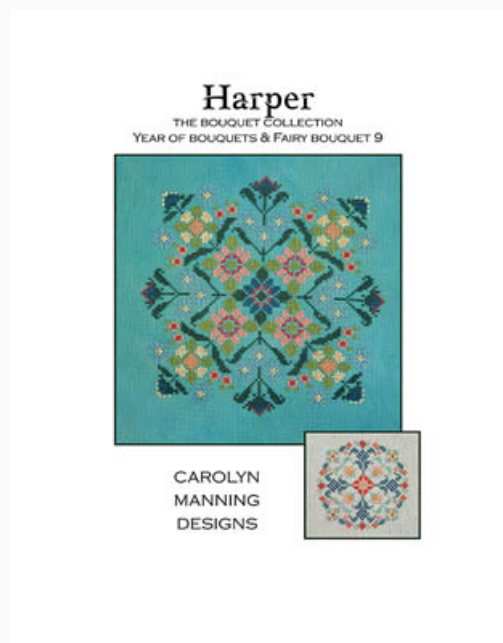

Charlotte

da: CM Designs

Modello: SCHHOF20-3064

Charlotte

Prezzo: € 11.23 (incl. IVA)

Schemi Punto Croce

Harper

da: CM Designs