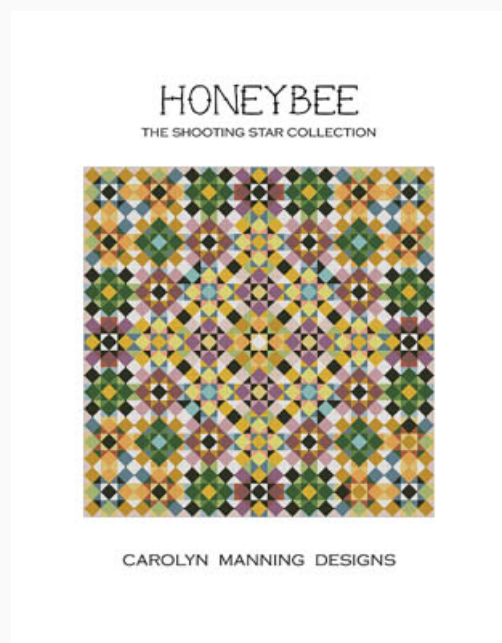

Modello: SCHHOF20-2620

Honeybee
Punti: 189w x 189h

Prezzo: € 9.98 (incl. IVA)

Schemi Punto Croce

Autumn Marigolds

da: CM Designs

Modello: SCHHOF20-2640

Autumn Marigolds