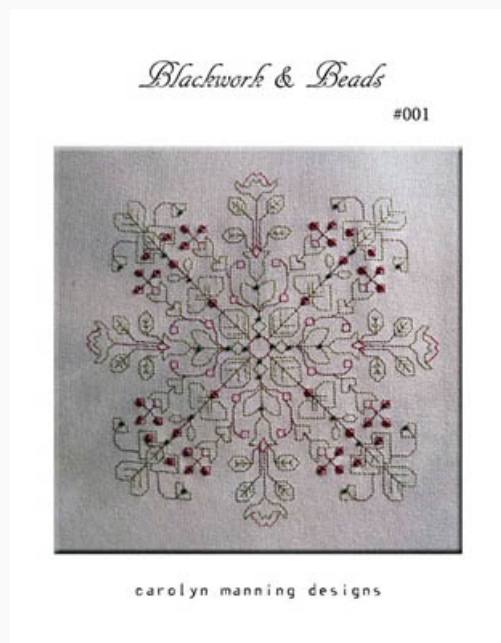

da: CM Designs

Modello: SCHHOF18-1694

Viking Garden Labyrinth
Punti: 151w x 151h

Prezzo: € 16.22 (incl. IVA)

Schemi Punto Croce

Blackwork & Beads 001

da: CM Designs

Modello: SCHHOF18-1759