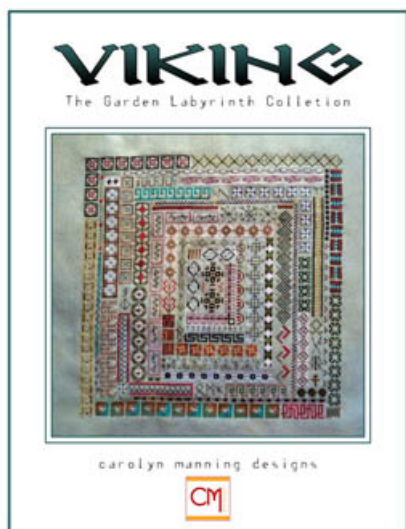

Schemi Punto Croce

Viking Garden Labyrinth

da: CM Designs

Modello: SCHHOF18-1694

Viking Garden Labyrinth
Punti: 151w x 151h

Prezzo: € 16.22 (incl. IVA)