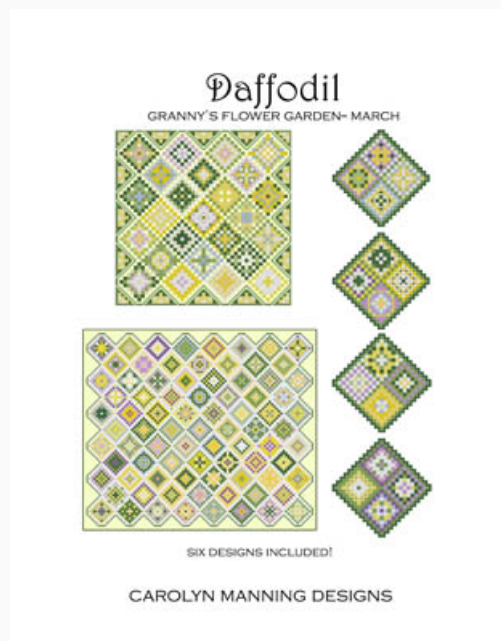

St. Patty's Day Pine

Punti: 101w x 11h

Prezzo: € 8.11 (incl. IVA)

Schemi Punto Croce

Daffodil

da: CM Designs

Modello: SCHHOF20-1719

Daffodil