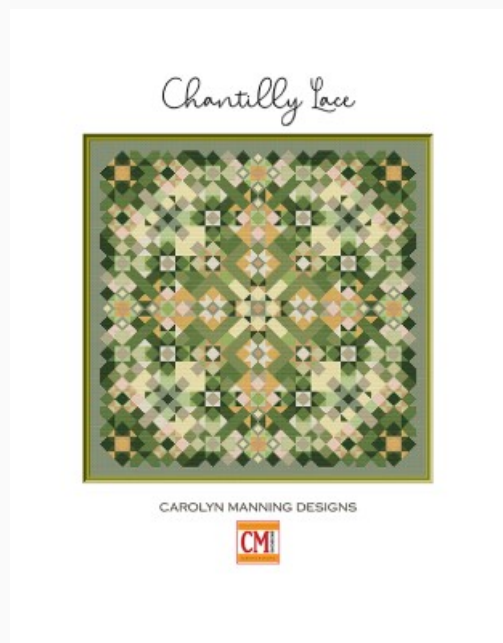

Schemi Punto Croce

Chantilly Lace

da: CM Designs

Modello: SCHHOF22-2113

Chantilly Lace
Punti: 183w x 183h

Prezzo: € 9.98 (incl. IVA)