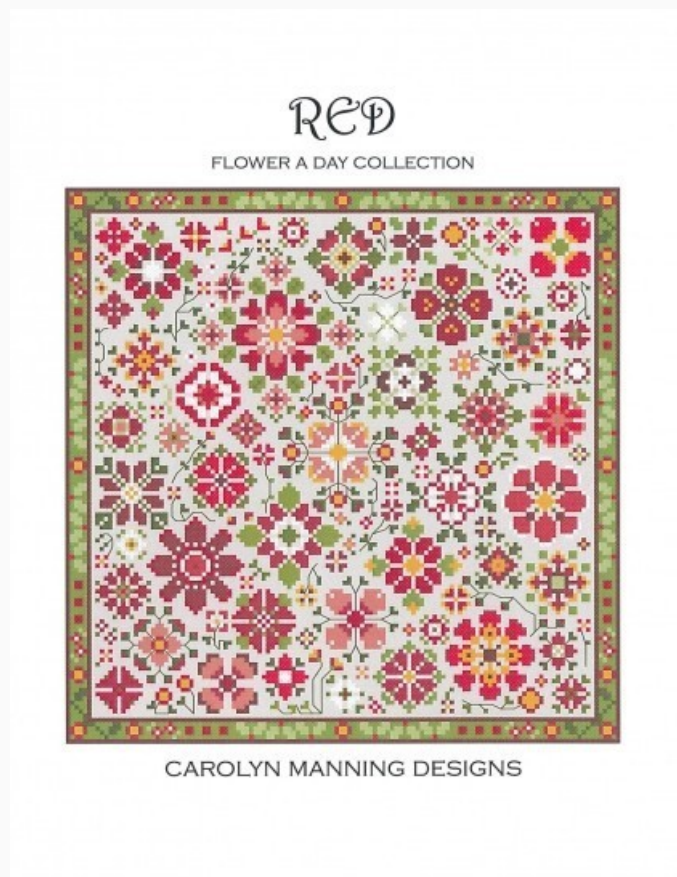

Schemi Punto Croce

Red - Flower A Day

da: CM Designs

Modello: SCHHOF19-2663

Red - Flower A Day
Punti: 130w x 130h

Prezzo: € 9.36 (incl. IVA)