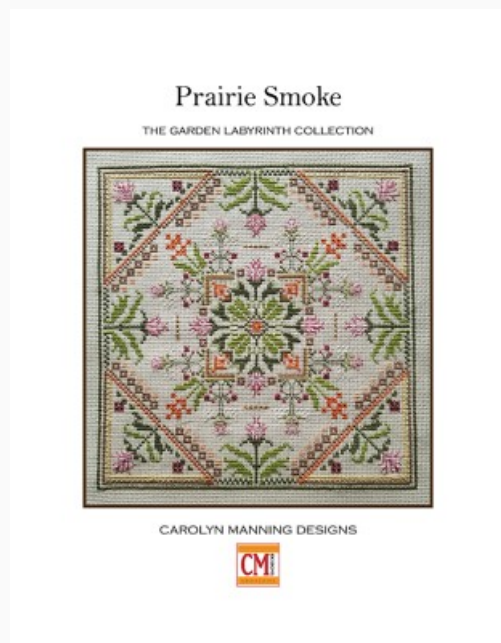

Schemi Punto Croce

Prairie Smoke

da: CM Designs

Modello: SCHHOF22-1614

Prairie Smoke
Punti: 123w x 123h
Nashville 2022

Prezzo: € 9.98 (incl. IVA)