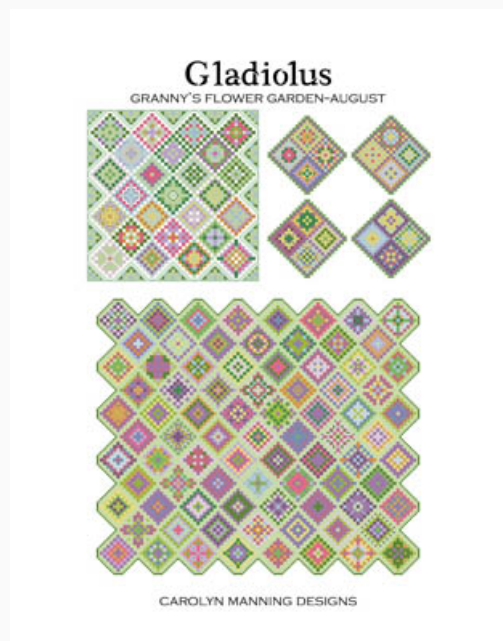

Modello: SCHHOF20-2375

Makenna
Punti: 100w x 100h

Prezzo: € 9.98 (incl. IVA)

Schemi Punto Croce

Gladiolus

da: CM Designs

Modello: SCHHOF20-2414

Gladiolus