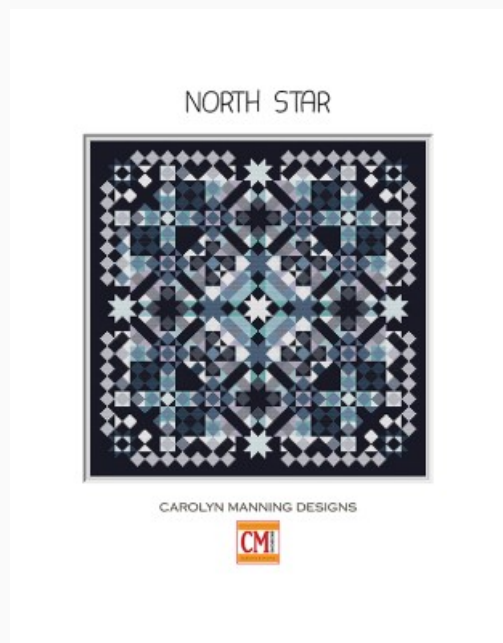

CAROLYN MANNING DESIGNS

Modello: SCHHOF22-2155

Prairie Star

Punti: 133w x 133h

Prezzo: € 9.98 (incl. IVA)

Schemi Punto Croce

North Star

da: CM Designs