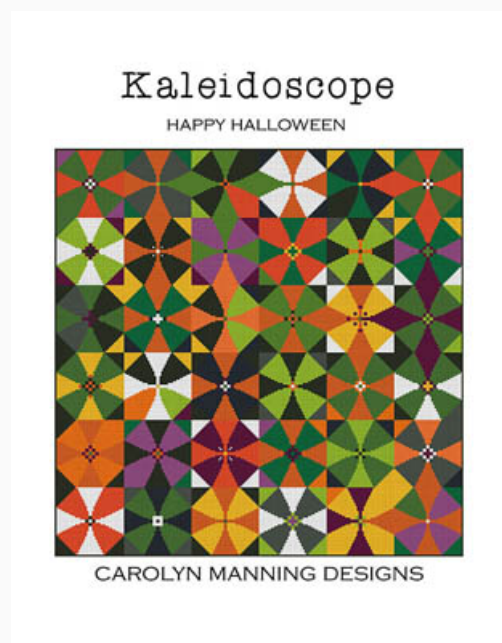

Daybreak

da: CM Designs

Modello: SCHHOF19-2068

Daybreak
Punti: 182w x 182h

Prezzo: € 9.98 (incl. IVA)

Schemi Punto Croce

Happy Halloween

da: CM Designs