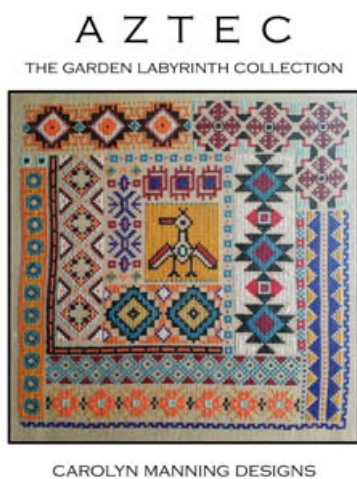

Schemi Punto Croce

Aztec

da: CM Designs

Modello: SCHHOF20-2279

Aztec

Prezzo: € 13.73 (incl. IVA)