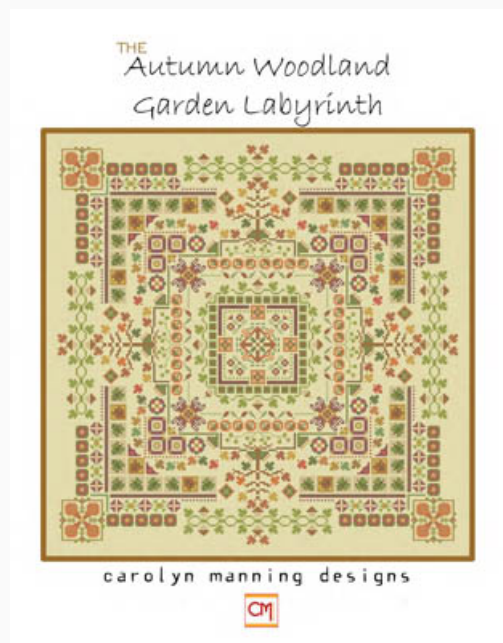

Blackwork & Beads 001

Punti: 98w x 98h

Prezzo: € 9.98 (incl. IVA)

Schemi Punto Croce

Autumn Woodland Garden Labyrinth

da: CM Designs

Modello: SCHHOF18-1760

Autumn Woodland Garden Labyrinth
Punti: 222w x 222h