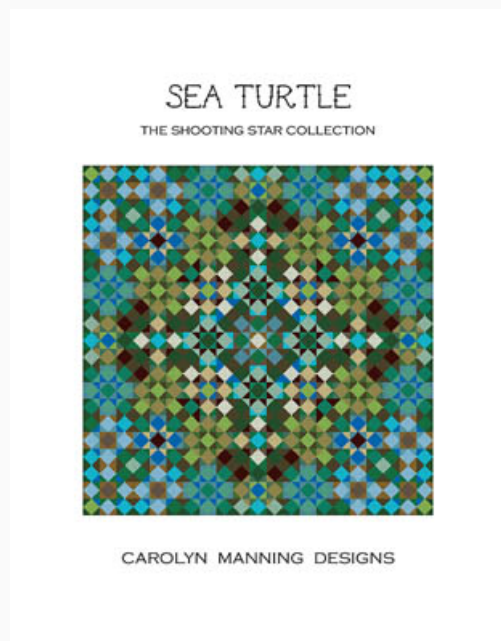

Schemi Punto Croce

Sea Turtle

da: CM Designs

Modello: SCHHOF21-1066

Sea Turtle
Punti: 189w x 189h

Prezzo: € 9.98 (incl. IVA)