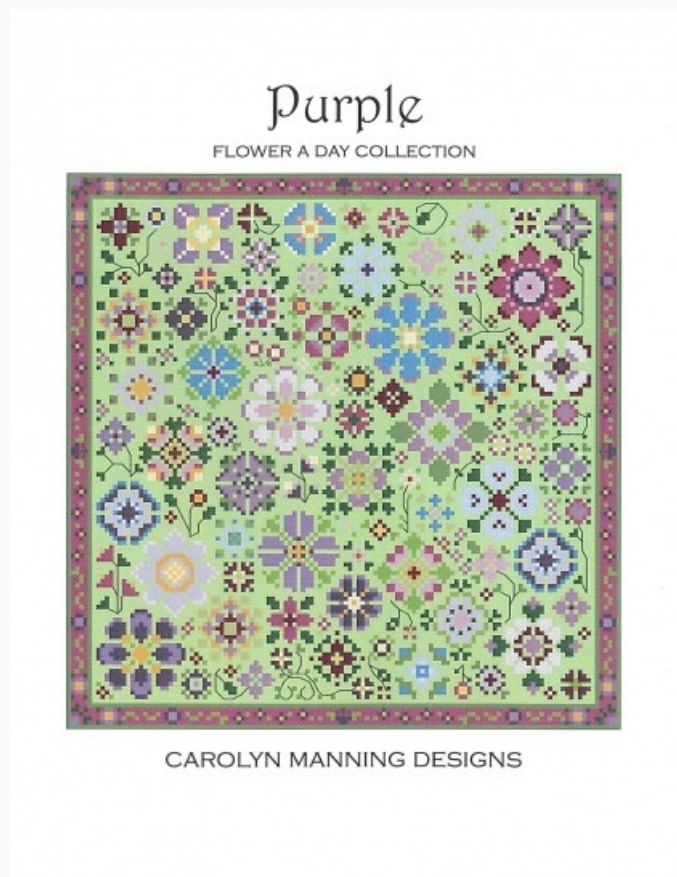

Yellow - Flower A Day

Punti: 130w x 130h

Prezzo: € 9.36 (incl. IVA)

Schemi Punto Croce

Purple - Flower A Day

da: CM Designs

Modello: SCHHOF19-2662

Purple - Flower A Day
Punti: 130w x 130h