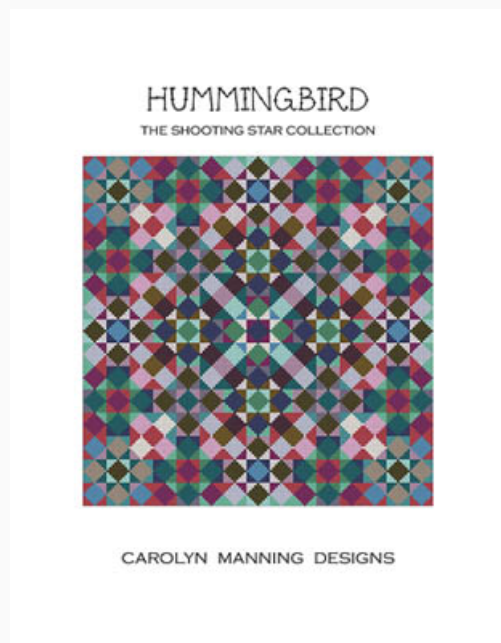

Schemi Punto Croce

Hummingbird

da: CM Designs

Modello: SCHHOF20-2888

Hummingbird
Punti: 135w x 135h

Prezzo: € 8.73 (incl. IVA)