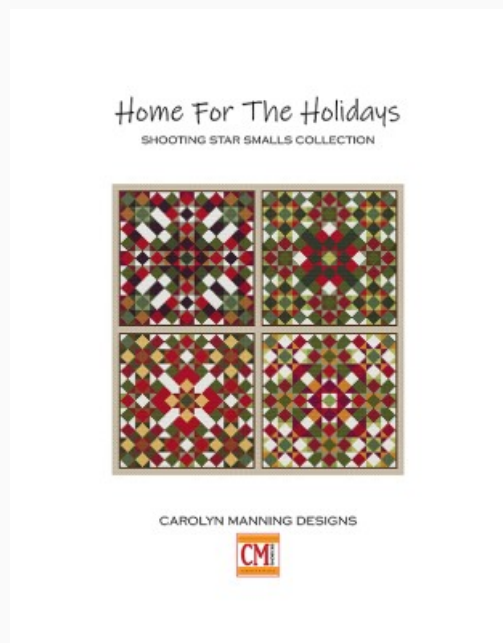

Schemi Punto Croce

Home For The Holidays

da: CM Designs

Modello: SCHHOF22-1286

Home For The Holidays

Punti: 83w x 83h

Prezzo: € 8.73 (incl. IVA)