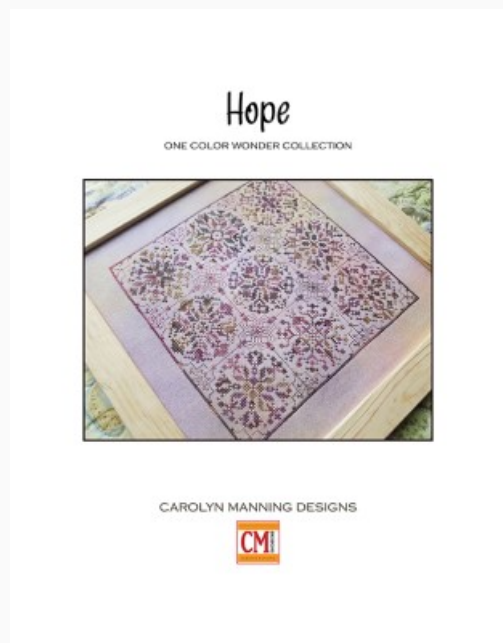

Modello: SCHHOF22-2404

Tentmaker Smalls - June
Punti: 65w x 65h

Prezzo: € 6.24 (incl. IVA)

Schemi Punto Croce

Hope

da: CM Designs

Modello: SCHHOF22-2405

Hope
Punti: 107w x 107h