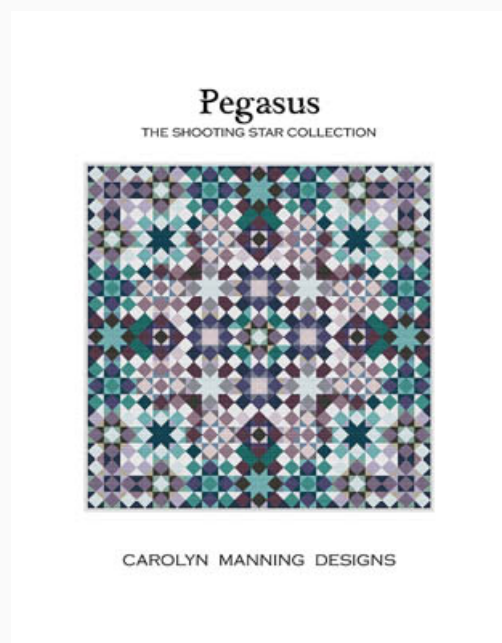

da: CM Designs

Modello: SCHHOF21-1969

Polinators
Punti: 161w x 101h

Prezzo: € 8.73 (incl. IVA)

Schemi Punto Croce

Pegasus

da: CM Designs

Modello: SCHHOF21-1970