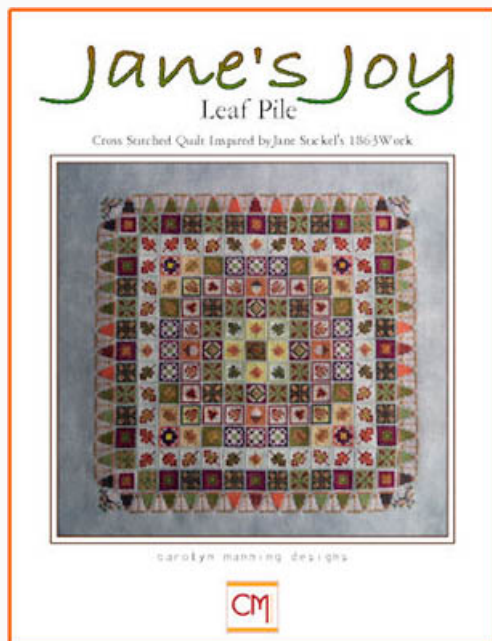

Schemi Punto Croce

Leaf Pile (Jane's Joy Collection)

da: CM Designs

Modello: SCHHOF17-1858

Leaf Pile (Jane's Joy Collection)

Punti: 179w x 179h

Prezzo: € 17.47 (incl. IVA)