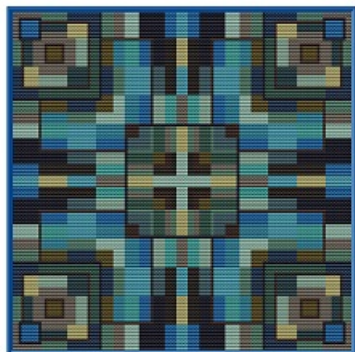

Schemi Punto Croce

Something About The Earth

da: CM Designs

Something About the Earth

CAROLYN MANNING DESIGNS

Modello: SCHHOF22-1958

Something About The Earth
Punti: 122w x 122h

Prezzo: € 8.73 (incl. IVA)