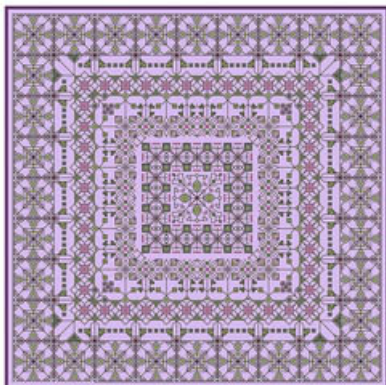

Schemi Punto Croce

Blackwork

da: CM Designs

Modello: SCHHOF18-2096

Blackwork
Punti: 180w x 180h

Prezzo: € 13.73 (incl. IVA)

BLACKWORK

CAROLYN MANNING DESIGNS