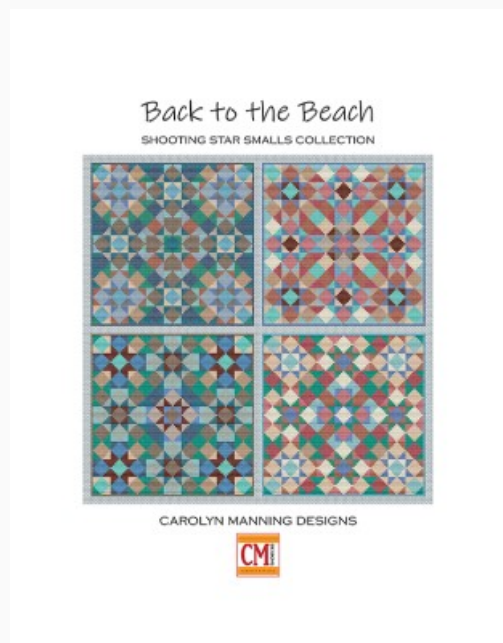

Schemi Punto Croce

Back To The Beach

da: CM Designs

Modello: SCHHOF22-1196

Back To The Beach

Prezzo: € 8.73 (incl. IVA)