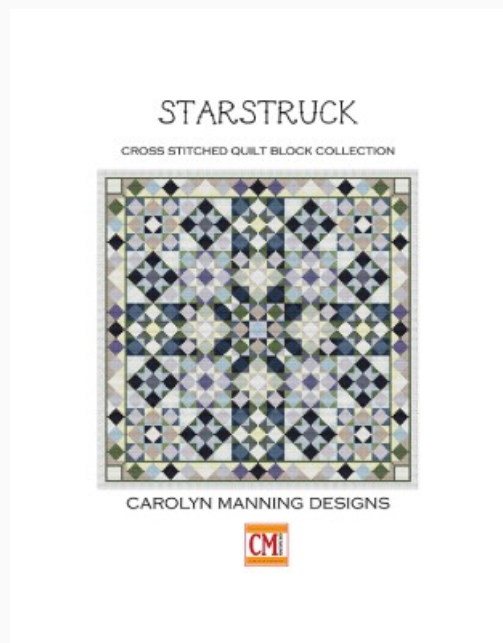

Schemi Punto Croce

Starstruck

da: CM Designs

Modello: SCHHOF21-2197

Starstruck
Punti: 157w x 157h

Prezzo: € 8.73 (incl. IVA)