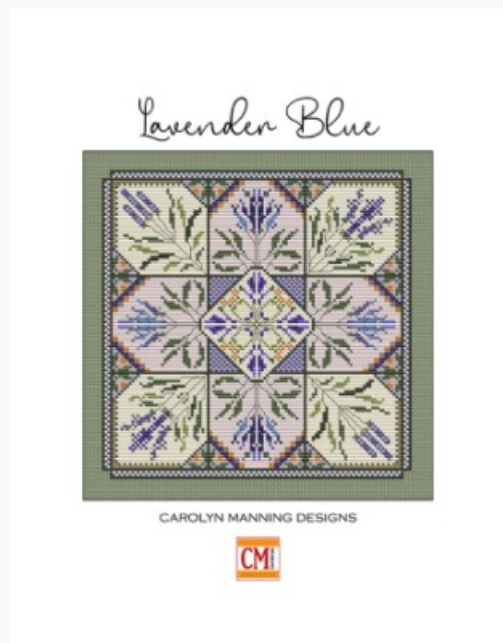

Schemi Punto Croce

Lavender Blue

da: CM Designs

Modello: SCHHOF22-1420

Lavender Blue
Punti: 115w x 115h
Nashville 2022

Prezzo: € 8.73 (incl. IVA)