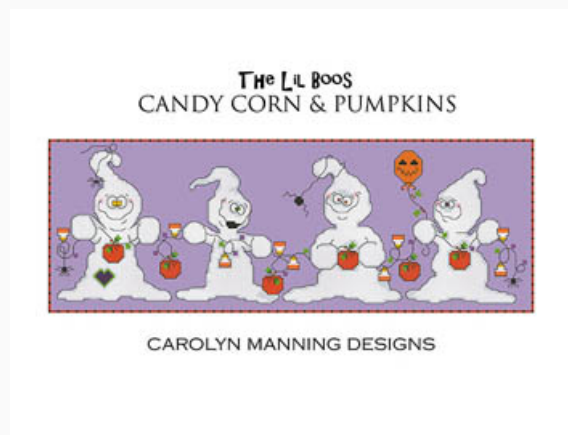

Schemi Punto Croce

Candy Corn & Pumpkins

da: CM Designs

Modello: SCHHOF19-2480

Candy Corn & Pumpkins
Punti: 213w x 76h

Prezzo: € 9.98 (incl. IVA)