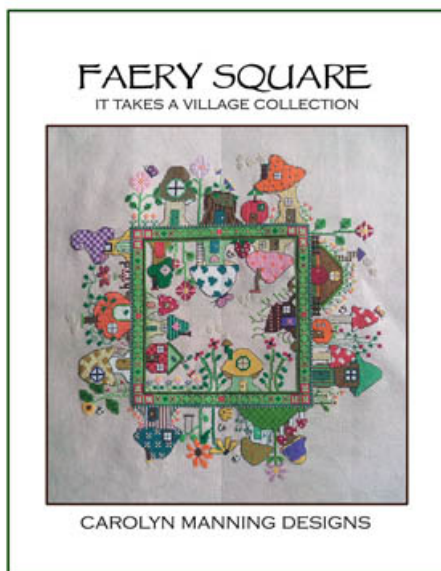

Modello: SCHHOF18-2823

Garden Gate Smalls
Punti: 57w x 57h

Prezzo: € 16.22 (incl. IVA)

Schemi Punto Croce

Faery Square

da: CM Designs

Modello: SCHHOF18-2824

Faery Square
Punti: 179w x 182h