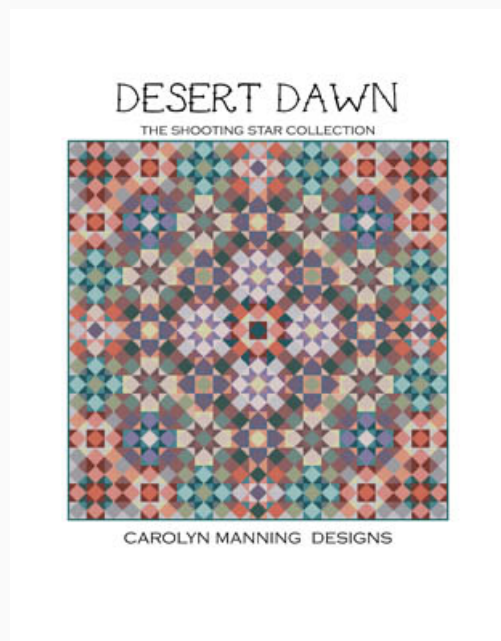

Prezzo: € 9.98 (incl. IVA)

Schemi Punto Croce

Desert Dawn

da: CM Designs

Modello: SCHHOF20-1871

Desert Dawn
Punti: 189w x 189h

Prezzo: € 9.98 (incl. IVA)

Schemi Punto Croce