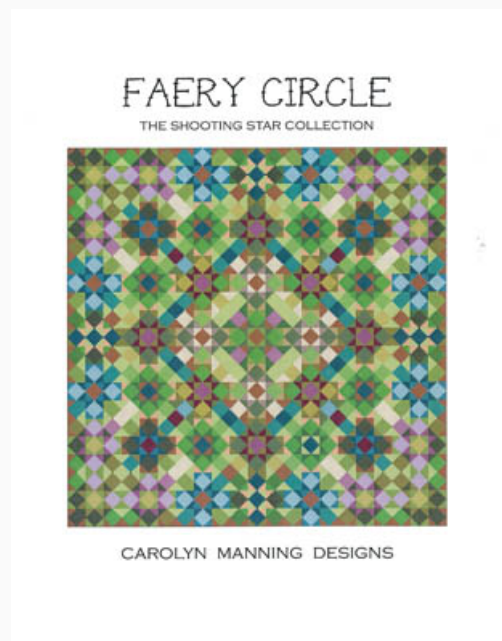

Modello: SCHHOF20-1873

Wood Violet
Punti: 189w x 189h

Prezzo: € 9.98 (incl. IVA)

Schemi Punto Croce

Faery Circle

da: CM Designs

Modello: SCHHOF20-1916

Faery Circle
Punti: 189w x 189h