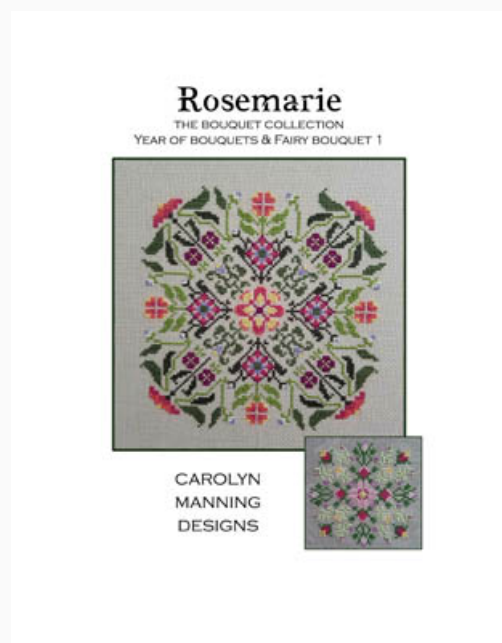

Schemi Punto Croce

Rosemarie

da: CM Designs

Modello: SCHHOF20-2374

Rosemarie
Punti: 100w x 100h

Prezzo: € 9.98 (incl. IVA)