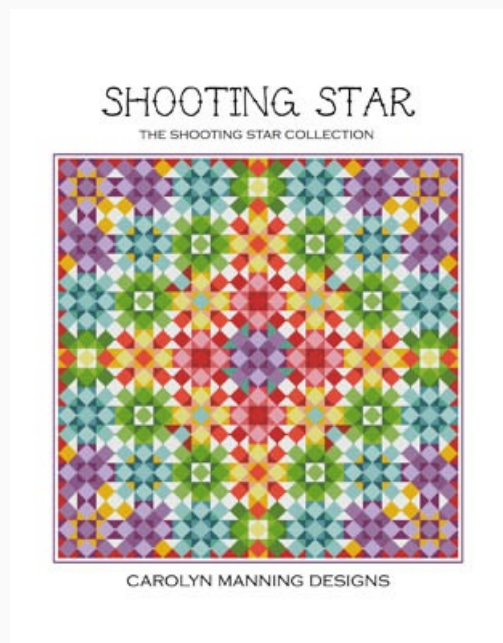

Modello: SCHHOF20-2415

Ruby

Prezzo: € 14.97 (incl. IVA)

Schemi Punto Croce

Shooting Star

da: CM Designs

Modello: SCHHOF20-2417

Shooting Star
Punti: 189w x 189h