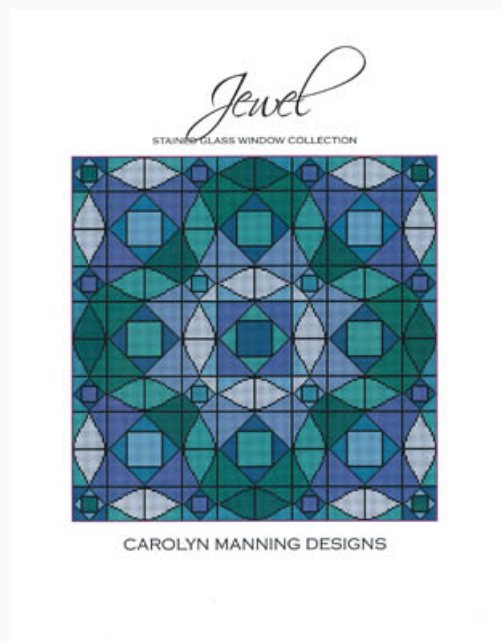

Schemi Punto Croce

Jewel

da: CM Designs

Modello: SCHHOF20-2096

Jewel
Punti: 185w x 185h

Prezzo: € 9.98 (incl. IVA)