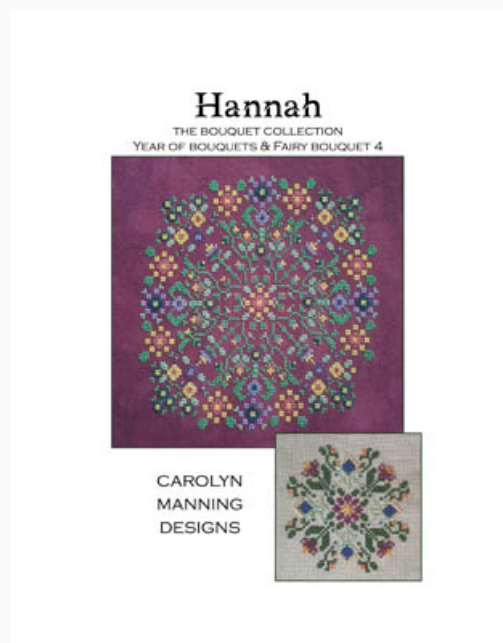

Modello: SCHHOF20-2482

Moonstone

Prezzo: € 14.97 (incl. IVA)

Schemi Punto Croce

Hannah

da: CM Designs

Modello: SCHHOF20-2483

Hannah