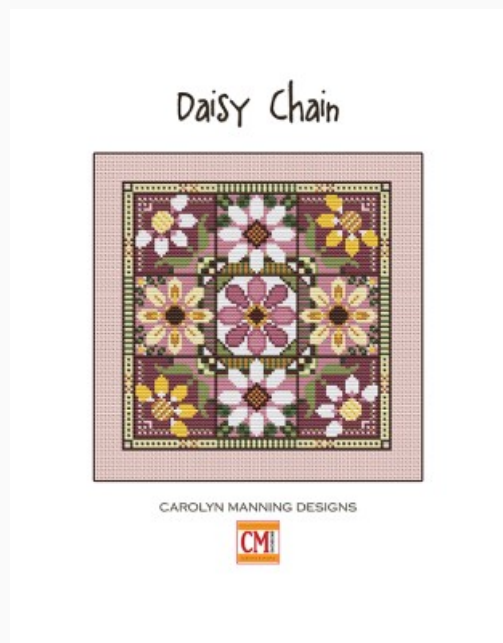

Schemi Punto Croce

Daisy Chain

da: CM Designs

Modello: SCHHOF21-2759

Daisy Chain
Punti: 99w x 99h

Prezzo: € 8.73 (incl. IVA)