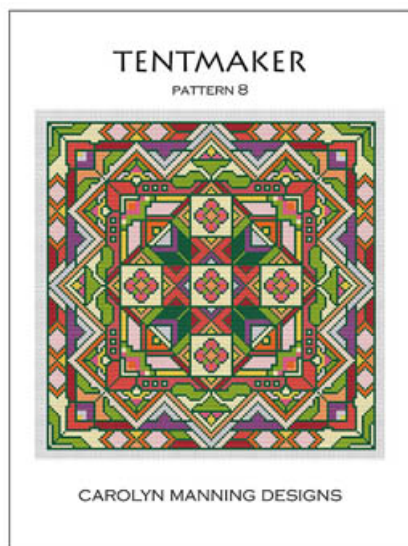

Tentmaker 7

da: CM Designs

Modello: SCHHOF21-1375

Tentmaker 7
Punti: 147w x 147h

Prezzo: € 9.98 (incl. IVA)

Schemi Punto Croce

Tentmaker 8

da: CM Designs