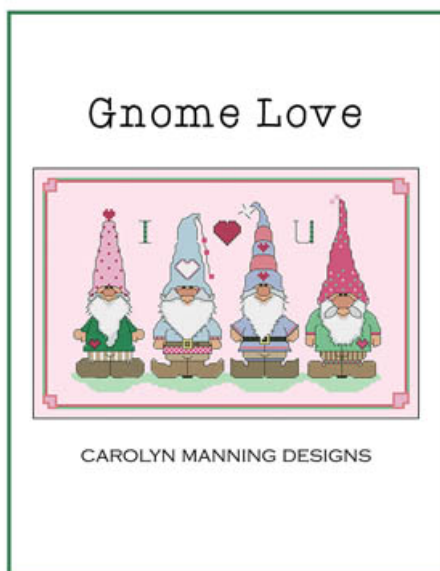

THE GARDEN LABYRINTH COLLECTION

CAROLYN MANNING DESIGNS

Schemi Punto Croce

Gnome Love

da: CM Designs

Modello: SCHHOF19-1040

Gnome Love
Punti: 152w x 96h

Prezzo: € 8.73 (incl. IVA)