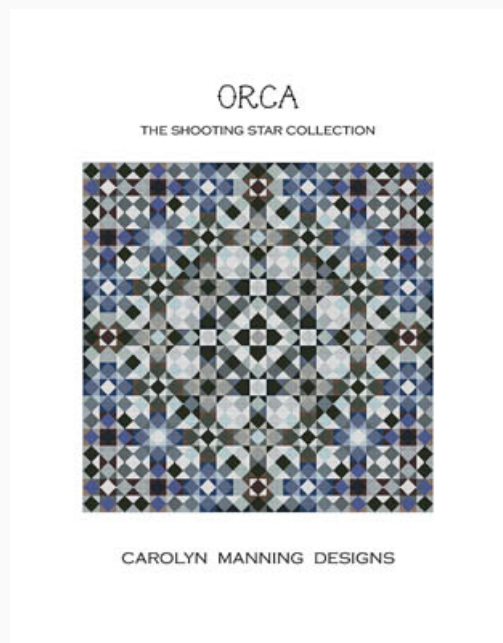

Schemi Punto Croce

Orca

da: CM Designs

Modello: SCHHOF21-1065

Orca
Punti: 189w x 189h

Prezzo: € 9.98 (incl. IVA)