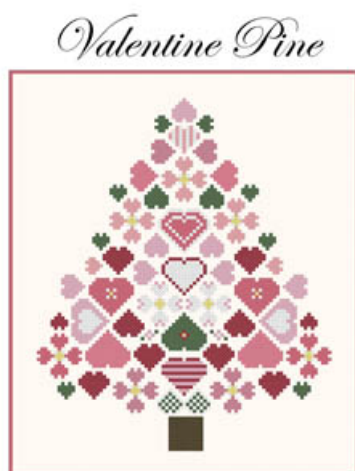

Schemi Punto Croce

Valentine Pine

da: CM Designs

CAROLYN MANNING DESIGNS

Modello: SCHHOF20-1092

Valentine Pine
Punti: 101w x 118h

Prezzo: € 9.36 (incl. IVA)