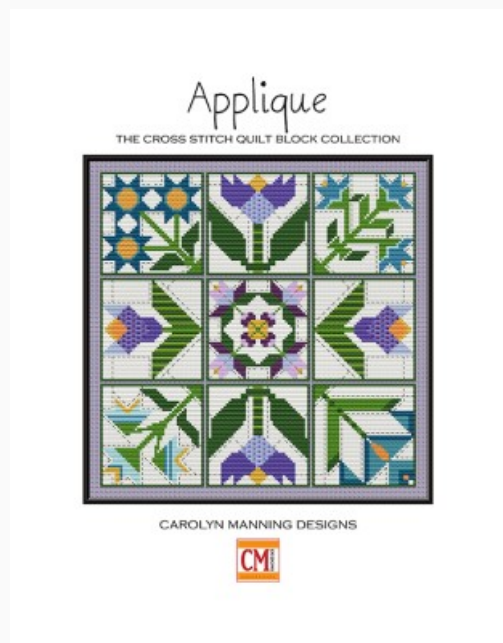

Schemi Punto Croce

Applique

da: CM Designs

Modello: SCHHOF22-1723

Applique
Punti: 128w x 128h

Prezzo: € 8.73 (incl. IVA)