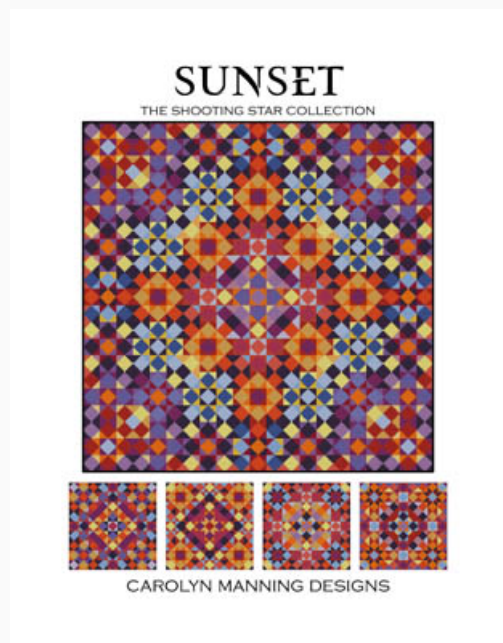

Modello: SCHHOF20-2122

Sunrise

Prezzo: € 14.97 (incl. IVA)

Schemi Punto Croce

Sunset

da: CM Designs

Modello: SCHHOF20-2123

Sunset