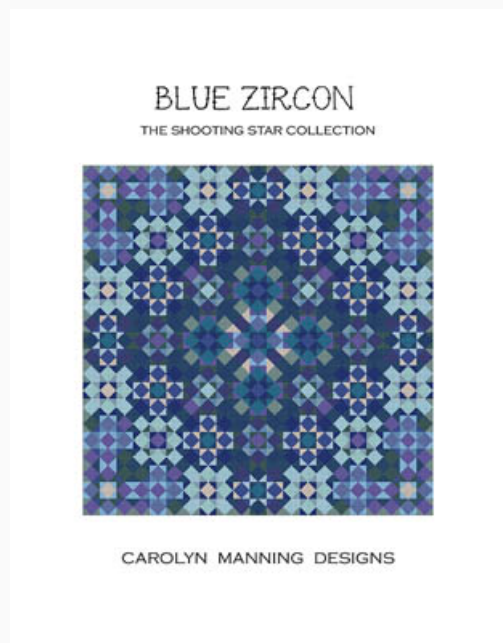

Schemi Punto Croce

Blue Zircon

da: CM Designs

Modello: SCHHOF20-2538

Blue Zircon
Punti: 189w x 189h

Prezzo: € 9.98 (incl. IVA)