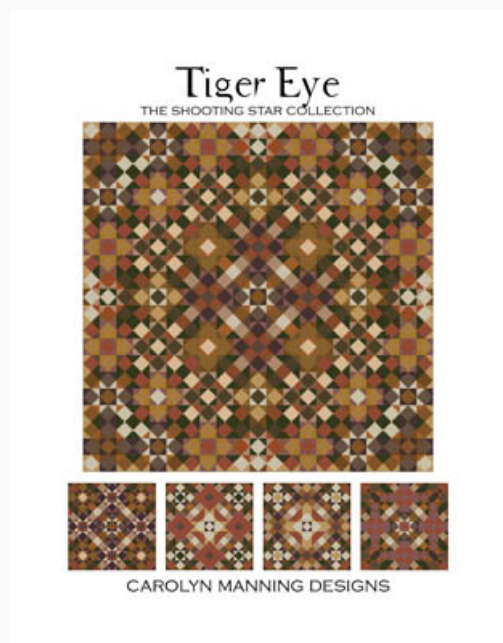

Schemi Punto Croce

Tiger Eye

da: CM Designs

Modello: SCHHOF20-2317

Tiger Eye
Punti: 189w x 189h

Prezzo: € 14.97 (incl. IVA)