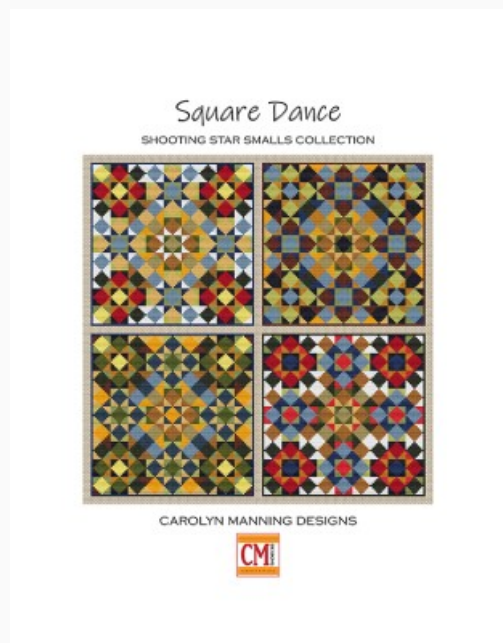

Schemi Punto Croce

Square Dance

da: CM Designs

Modello: SCHHOF22-1195

Square Dance

Prezzo: € 8.73 (incl. IVA)