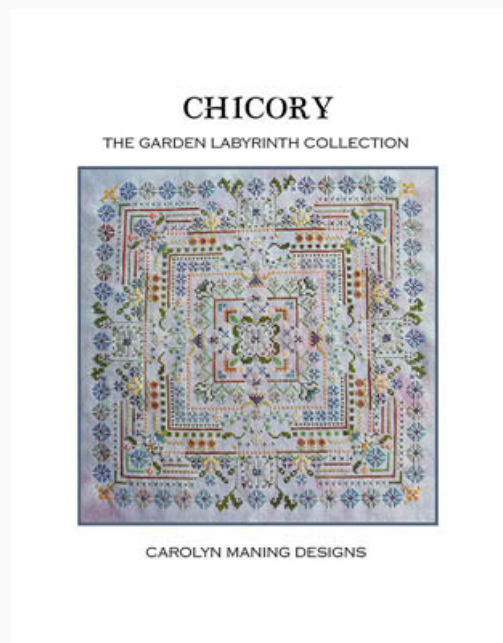

Holiday Joy

da: CM Designs

Modello: SCHHOF18-2057

Holiday Joy
Punti: 145w x 145h

Prezzo: € 18.72 (incl. IVA)

Schemi Punto Croce

Chicory (Garden Labyrinth Collection)

da: CM Designs