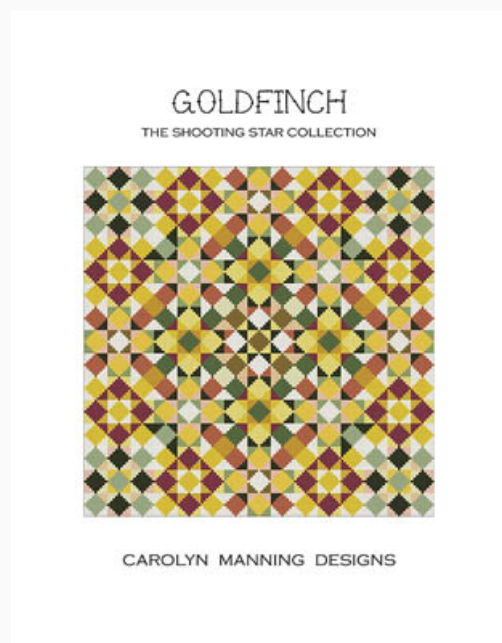

Robin

da: CM Designs

Modello: SCHHOF20-2884

Robin
Punti: 135w x 135h

Prezzo: € 8.73 (incl. IVA)

Schemi Punto Croce

Goldfinch

da: CM Designs