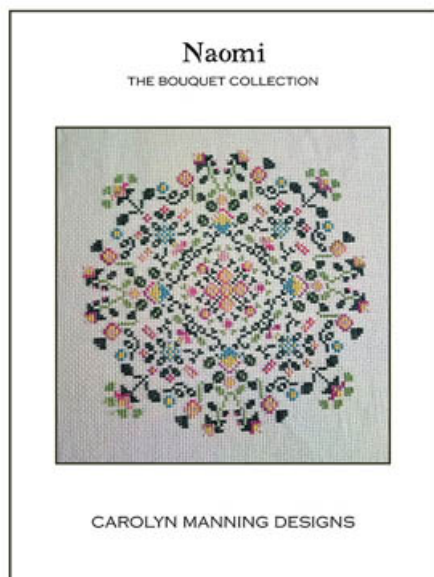

Modello: SCHHOF21-2122

Denny
Punti: 100w x 100h

Prezzo: € 9.98 (incl. IVA)

Schemi Punto Croce

Naomi

da: CM Designs

Modello: SCHHOF21-2123

Naomi
Punti: 100w x 100h