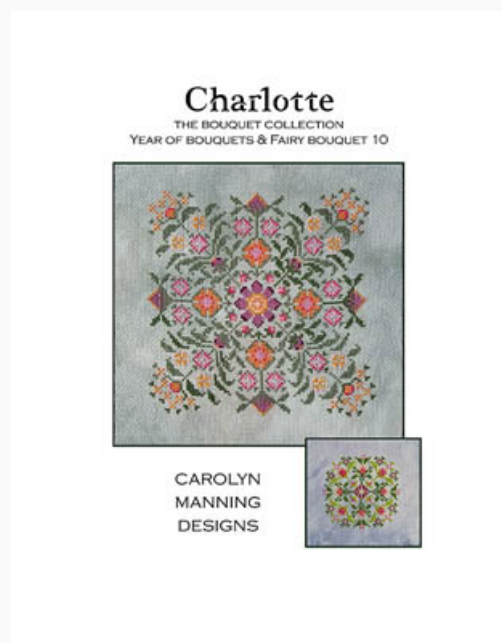

Schemi Punto Croce

Charlotte

da: CM Designs

Modello: SCHHOF20-3064

Charlotte

Prezzo: € 11.23 (incl. IVA)