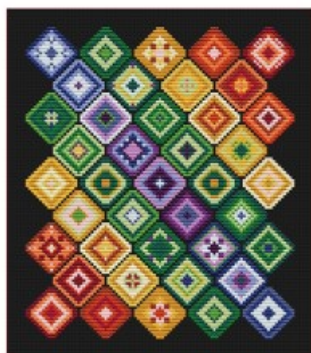

Nashville 2022

Prezzo: € 8.73 (incl. IVA)

Schemi Punto Croce

Boho Granny

da: CM Designs

BOHO GRANNY

CAROLYN MANNING DESIGNS

Modello: SCHHOF22-1613