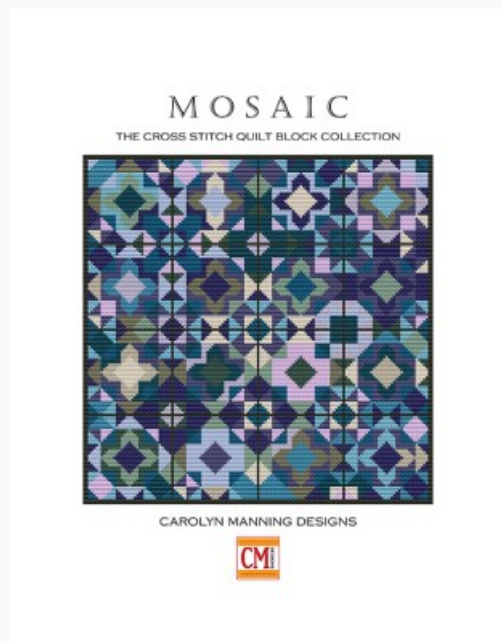

Modello: SCHHOF22-1555

Spring Has Sprung
Punti: 98w x 98h
Nashville 2022

Prezzo: € 8.73 (incl. IVA)

Schemi Punto Croce

Mosaic

da: CM Designs

Modello: SCHHOF22-1556

Mosaic
Punti: 139w x 139h
Nashville 2022