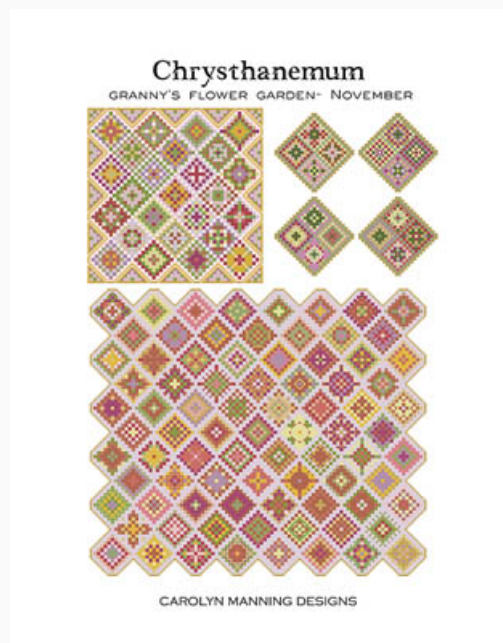

Schemi Punto Croce

Chrysanthemum

da: CM Designs

Modello: SCHHOF20-2847

Chrysanthemum

Prezzo: € 14.97 (incl. IVA)