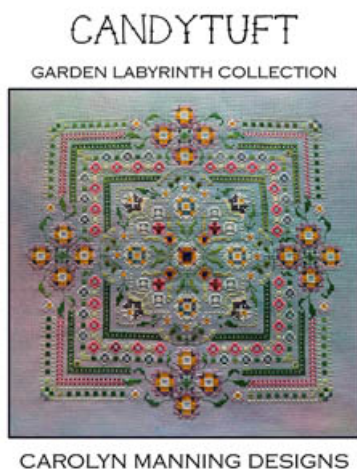

Schemi Punto Croce

Candytuft

da: CM Designs

Modello: SCHHOF19-2253

Candytuft
Punti: 146w x 146h

Prezzo: € 17.47 (incl. IVA)