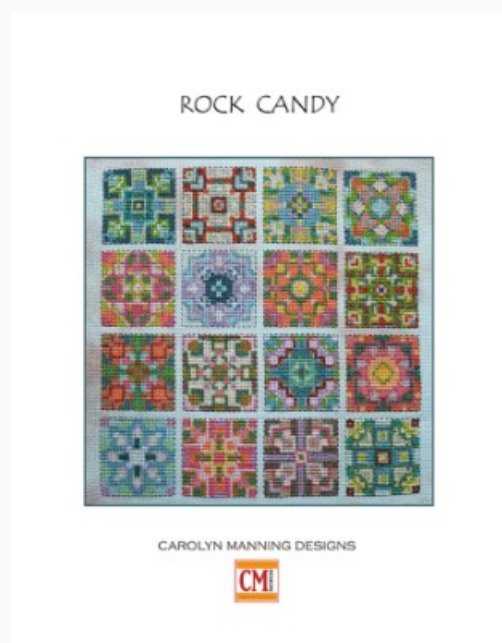

CAROLYN MANNING DESIGNS

Modello: SCHHOF22-2191

Rose Trellis

Punti: 115w x 115h

Prezzo: € 8.73 (incl. IVA)

Schemi Punto Croce

Rock Candy

da: CM Designs