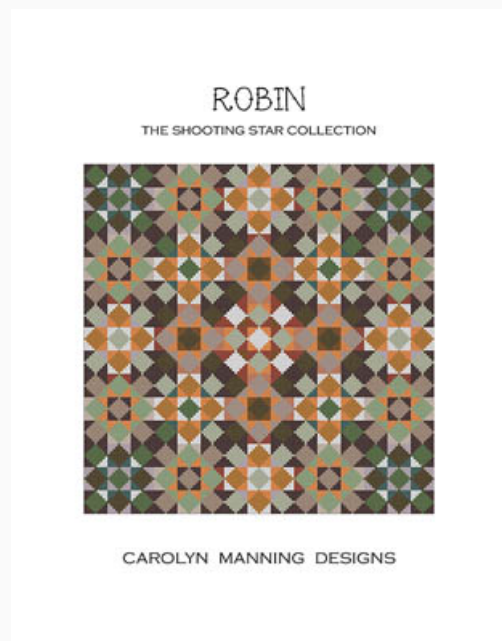

Schemi Punto Croce

Robin

da: CM Designs

Modello: SCHHOF20-2884

Robin
Punti: 135w x 135h

Prezzo: € 8.73 (incl. IVA)