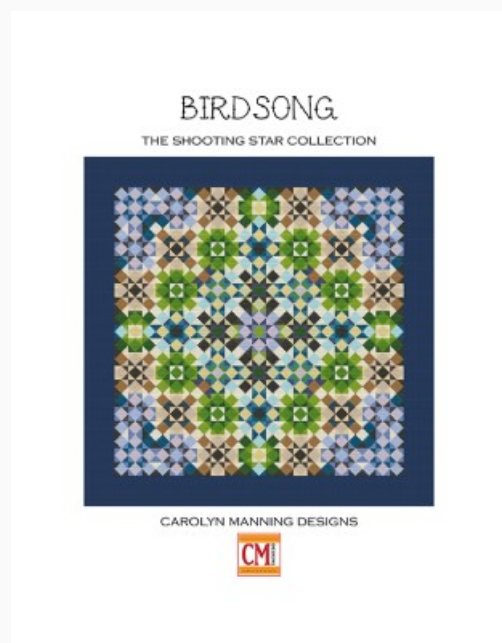

Schemi Punto Croce

Birdsong

da: CM Designs

Modello: SCHHOF22-1013

Birdsong
Punti: 189w x 189h

Prezzo: € 9.98 (incl. IVA)