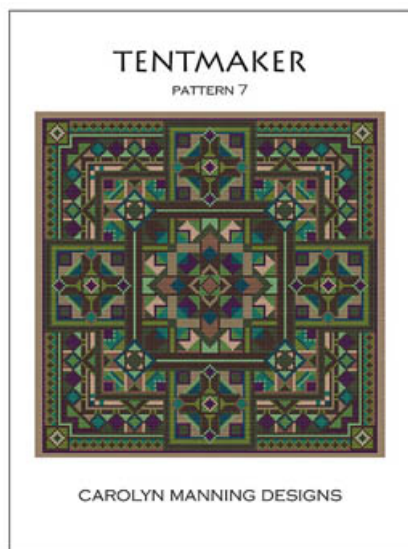

Schemi Punto Croce

Tentmaker 7

da: CM Designs

Modello: SCHHOF21-1375

Tentmaker 7
Punti: 147w x 147h

Prezzo: € 9.98 (incl. IVA)