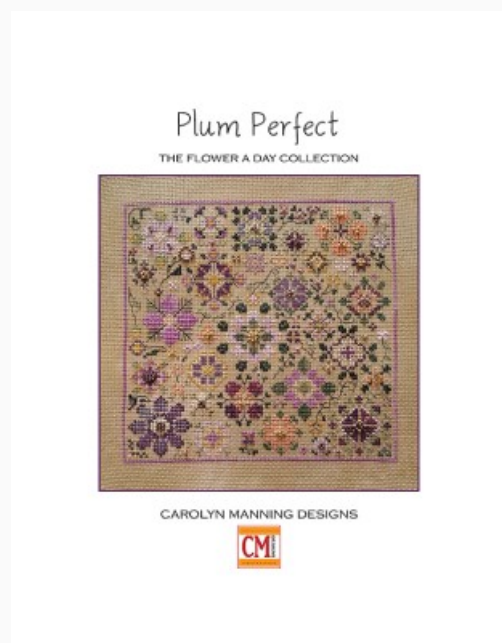

Modello: SCHHOF22-1160

Flakey Friends Forever

Punti: 191w x 71h

Prezzo: € 9.98 (incl. IVA)

Schemi Punto Croce

Plum Perfect

da: CM Designs

Modello: SCHHOF22-1161