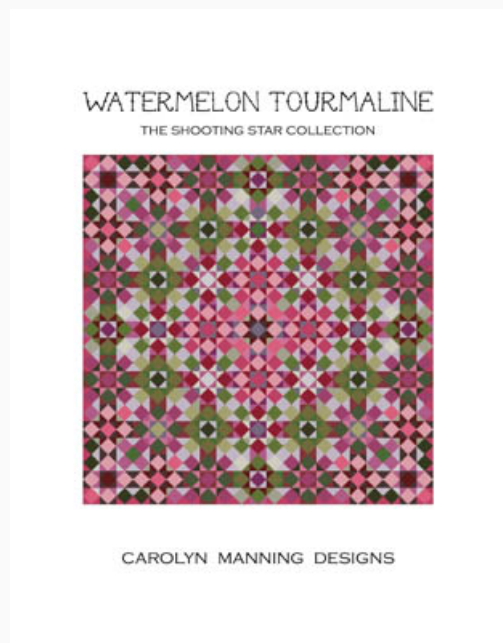

Schemi Punto Croce

Watermelon Tourmaline

da: CM Designs

Modello: SCHHOF20-2442

Watermelon Tourmaline

Prezzo: € 9.98 (incl. IVA)