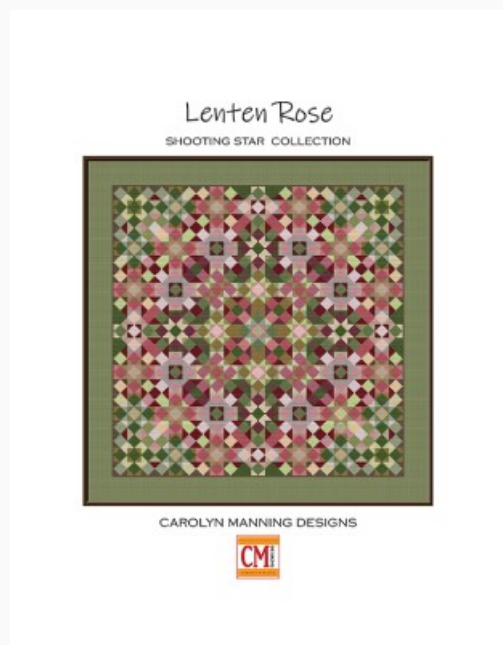

Modello: SCHHOF22-2719

Coralbells
Punti: 191w x 191h

Prezzo: € 9.98 (incl. IVA)

Schemi Punto Croce

Lenten Rose

da: CM Designs

Modello: SCHHOF22-2720

Lenten Rose
Punti: 191w x 191h