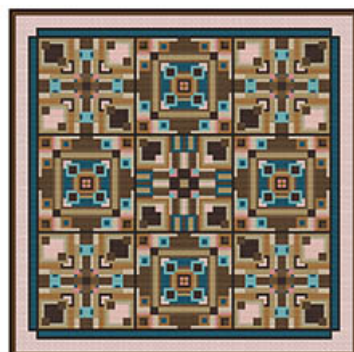

Schemi Punto Croce

Seashells & Sandcastles

da: CM Designs

Seashells & Sandcastles

CAROLYN MANNING DESIGNS

Modello: SCHHOF22-2015

Seashells & Sandcastles

Punti: 115w x 115h

Prezzo: € 8.73 (incl. IVA)