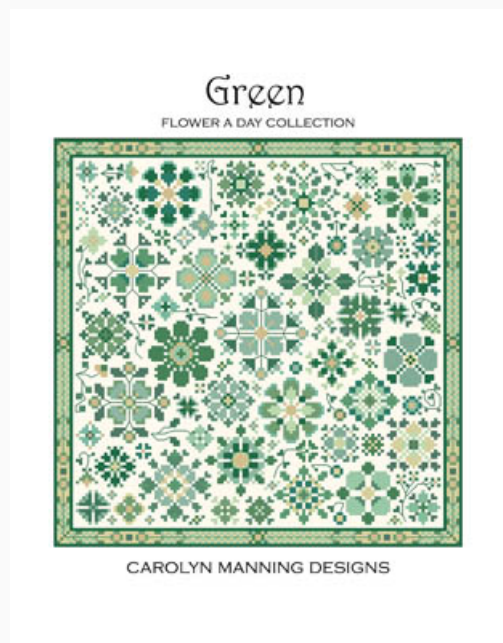

Schemi Punto Croce

Green - Flower A Day

da: CM Designs

Modello: SCHHOF20-1025

Green - Flower A Day
Punti: 130w x 130h

Prezzo: € 9.36 (incl. IVA)