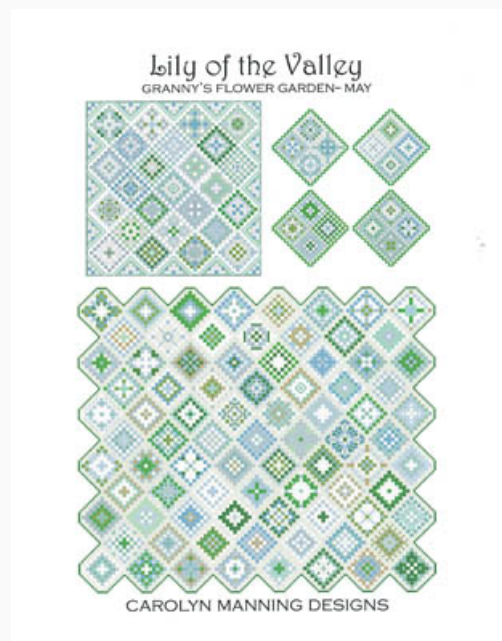

Please Be Home For Christmas

da: CM Designs

Modello: SCHHOF20-1918

Please Be Home For Christmas
Punti: 189w x 189h

Prezzo: € 9.98 (incl. IVA)

Schemi Punto Croce

Lily Of The Valley

da: CM Designs