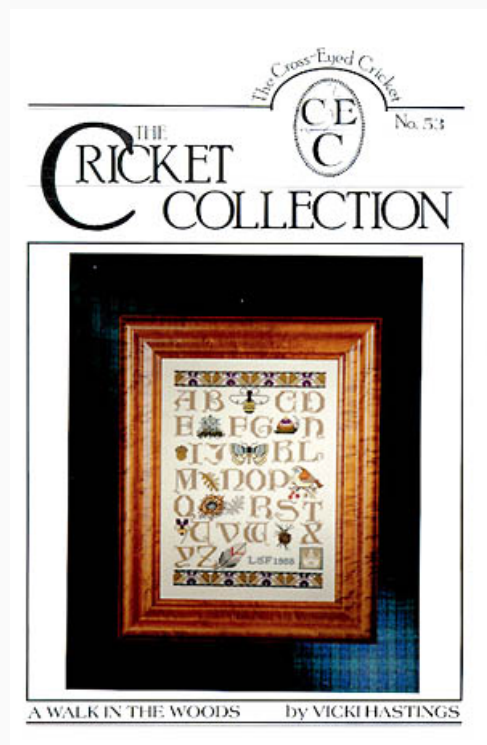

## Trick Or Treat #112

da: Cross Eyed Cricket, Inc.

Modello: SCHHOF6543

Trick Or Treat #112

**Prezzo: € 8.73** (incl. IVA)

Schemi Punto Croce

## Walk In The Woods #53

da: Cross Eyed Cricket, Inc.

Modello: SCHHOF4889

Walk In The Woods #53

**Prezzo: € 8.73** (incl. IVA)

Schemi Punto Croce