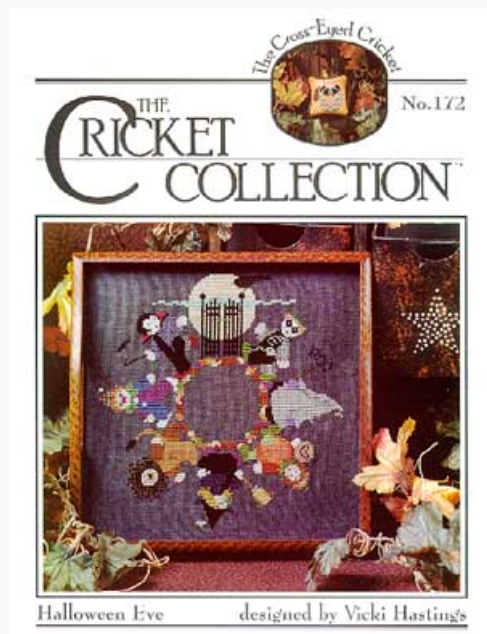

Schemi Punto Croce

Halloween Eve #172

da: Cross Eyed Cricket, Inc.

Modello: SCHHOF98-1668

Halloween Eve #172

Prezzo: € 7.49 (incl. IVA)