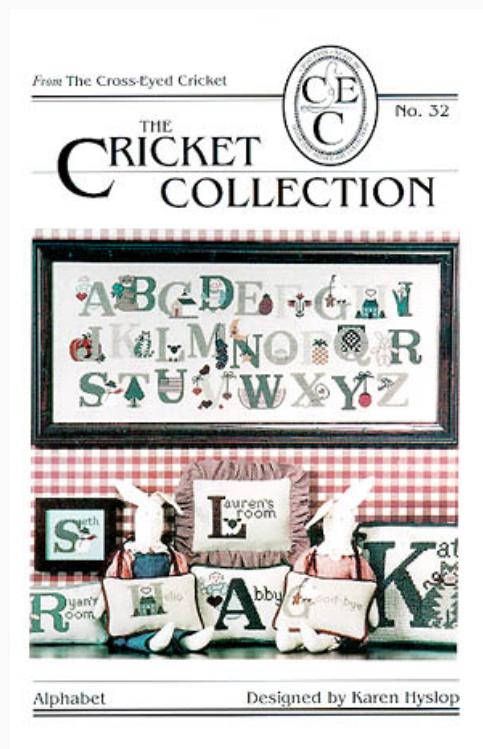

Schemi Punto Croce

Alphabet #32

da: Cross Eyed Cricket, Inc.

Modello: SCHHOF4868

Alphabet #32

Prezzo: € 8.73 (incl. IVA)