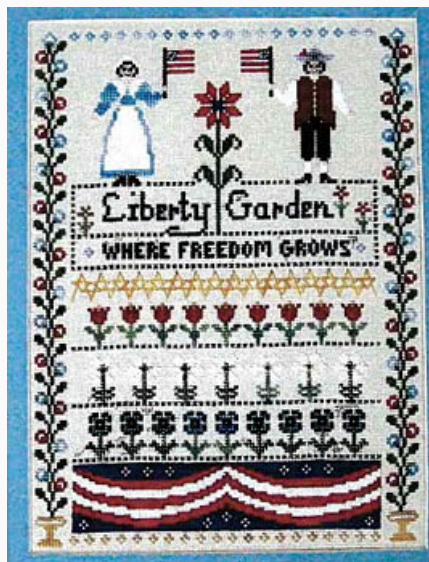

## Liberty Garden

da: The Needle's Notion

Modello: SCHHOF09-1660

Liberty Garden

**Prezzo: € 10.61** (incl. IVA)

Schemi Punto Croce