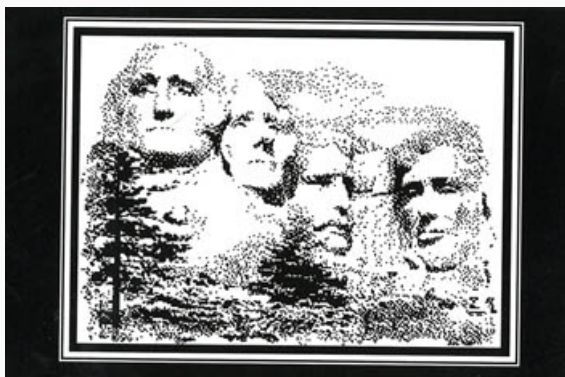

da: Ronnie Rowe Designs

Modello: SCHHOF20-1688

Daniella

Prezzo: € 12.48 (incl. IVA)

Schemi Punto Croce

Mount Rushmore

da: Ronnie Rowe Designs

Modello: SCHHOF20-1690