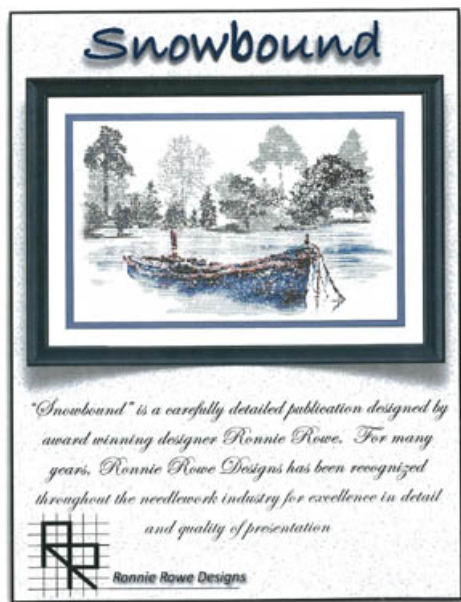

Schemi Punto Croce

Snowbound

da: Ronnie Rowe Designs

Modello: SCHHOF22-1523

Snowbound
Punti: 300w x 200h
Nashville 2022

Prezzo: € 24.96 (incl. IVA)