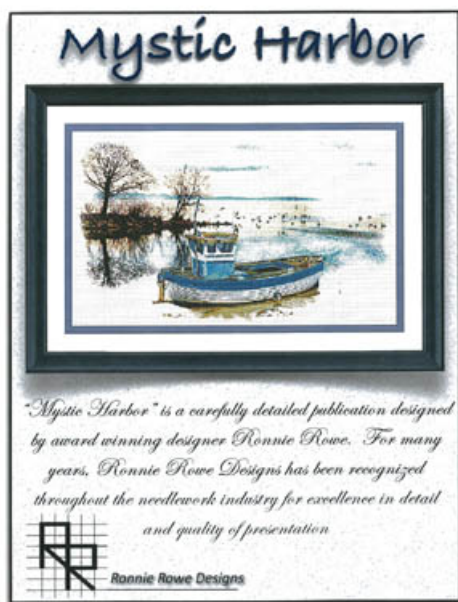

Modello: SCHHOF22-1151

La Estampida
Punti: 300w x 200h

Prezzo: € 24.96 (incl. IVA)

Schemi Punto Croce

Dos Caballos

da: Ronnie Rowe Designs

Modello: SCHHOF22-1152

Dos Caballos
Punti: 300w x 200h

Prezzo: € 24.96 (incl. IVA)

Schemi Punto Croce

Mystic Harbor

da: Ronnie Rowe Designs

Modello: SCHHOF22-1522

Mystic Harbor
Punti: 300w x 200h
Nashville 2022

Prezzo: € 24.96 (incl. IVA)

Schemi Punto Croce