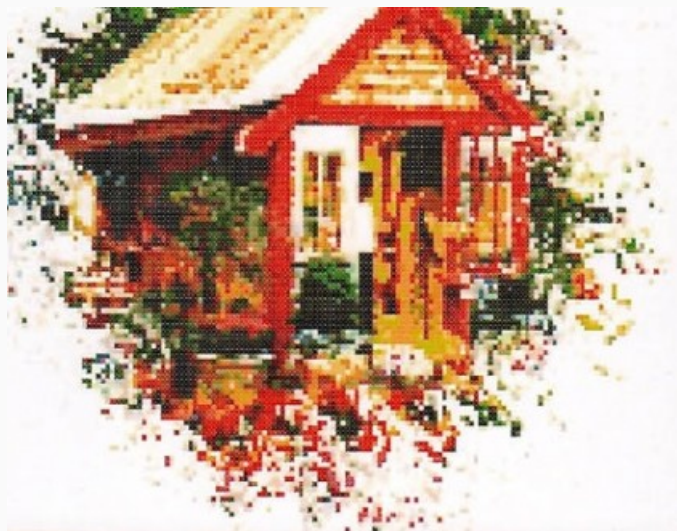

Schemi Punto Croce

Dutch Door Shed

da: Ronnie Rowe Designs

Modello: SCHHOF15-1887

Dutch Door Shed

Prezzo: € 9.98 (incl. IVA)

Schemi Punto Croce

Powder Magazine