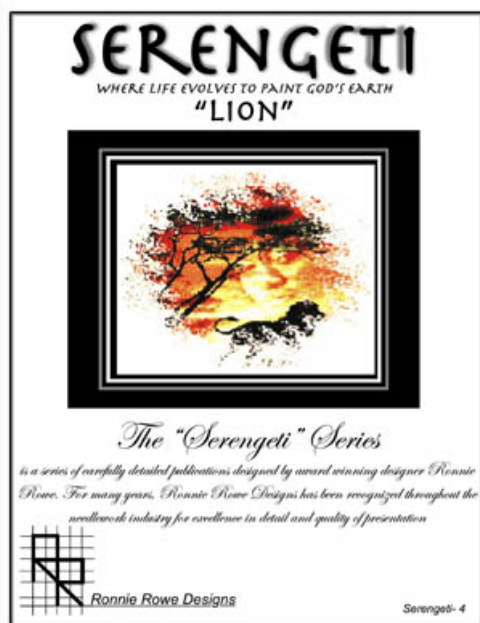

Schemi Punto Croce

Midsomer Gateway

da: Ronnie Rowe Designs

Modello: SCHHOF17-1114

Midsomer Gateway

Prezzo: € 9.98 (incl. IVA)

Schemi Punto Croce

Serengeti Welcome

da: Ronnie Rowe Designs

Modello: SCHHOF17-1116

Serengeti Welcome

Prezzo: € 9.98 (incl. IVA)

Schemi Punto Croce

Serengeti Lion

da: Ronnie Rowe Designs

Modello: SCHHOF17-1119

Serengeti Lion

Prezzo: € 9.98 (incl. IVA)

Schemi Punto Croce

Lobster House

da: Ronnie Rowe Designs

Modello: SCHHOF18-1622

Lobster House

Prezzo: € 12.48 (incl. IVA)