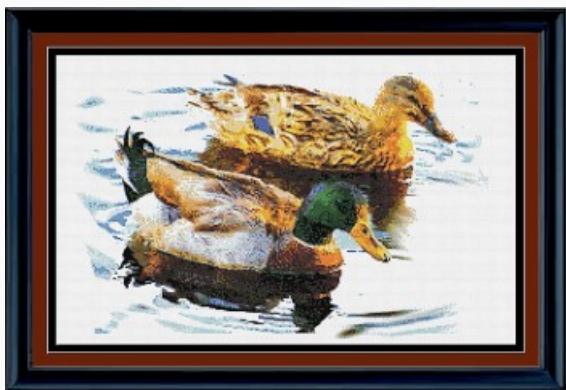

Schemi Punto Croce

Mallards

da: Ronnie Rowe Designs

Modello: SCHHOF22-2308

Mallards

Punti: 215w x 147h

Prezzo: € 19.96 (incl. IVA)