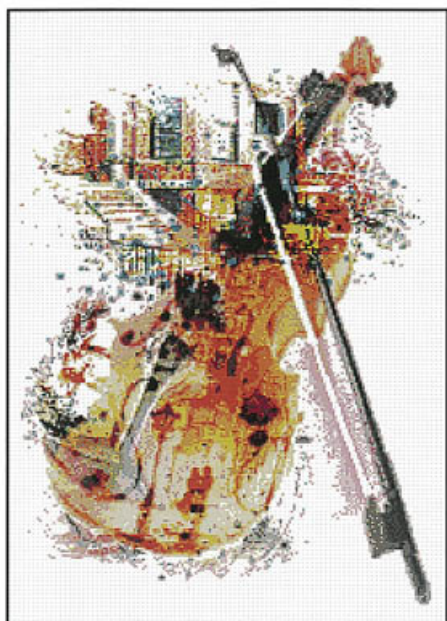

Mount Rushmore

Prezzo: € 14.97 (incl. IVA)

Schemi Punto Croce

Native American

da: Ronnie Rowe Designs

Modello: SCHHOF20-1691

Native American

Prezzo: € 19.96 (incl. IVA)

Schemi Punto Croce

White House, The

da: Ronnie Rowe Designs

Modello: SCHHOF20-1692

White House, The

Prezzo: € 19.96 (incl. IVA)

Schemi Punto Croce

Violin

da: Ronnie Rowe Designs

Modello: SCHHOF21-1123

Violin

Punti: 180w x 280

Prezzo: € 14.97 (incl. IVA)

Schemi Punto Croce

Trumpet

da: Ronnie Rowe Designs