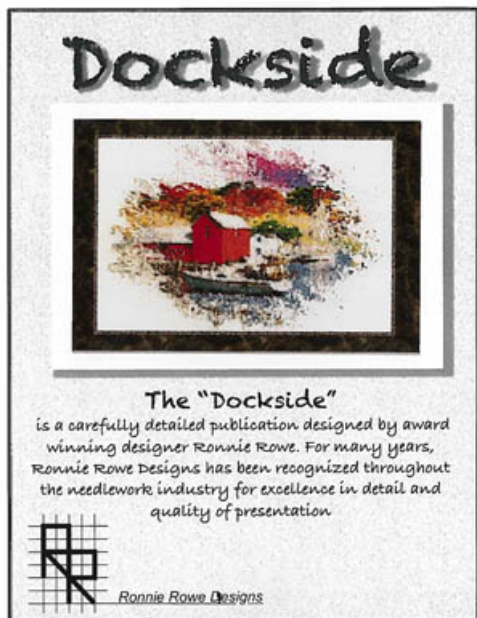

Schemi Punto Croce

Dockside

da: Ronnie Rowe Designs

Modello: SCHHOF18-1623

Dockside

Prezzo: € 12.48 (incl. IVA)