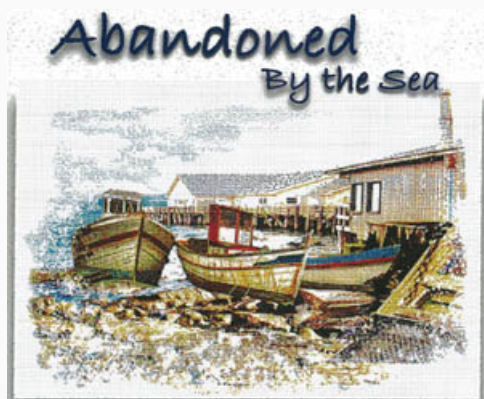

Schemi Punto Croce

Abandoned

da: Ronnie Rowe Designs

Modello: SCHHOF22-1148

Abandoned
Punti: 350w x 250h

Prezzo: € 24.96 (incl. IVA)

"Abandoned" is a carefully detailed publication designed by award winning designer Ronnie Rowe. For many years, Ronnie Rowe Designs has been recognized throughout the needlework industry for excellence in detail and quality of presentation

Ronnie Rowe Designs