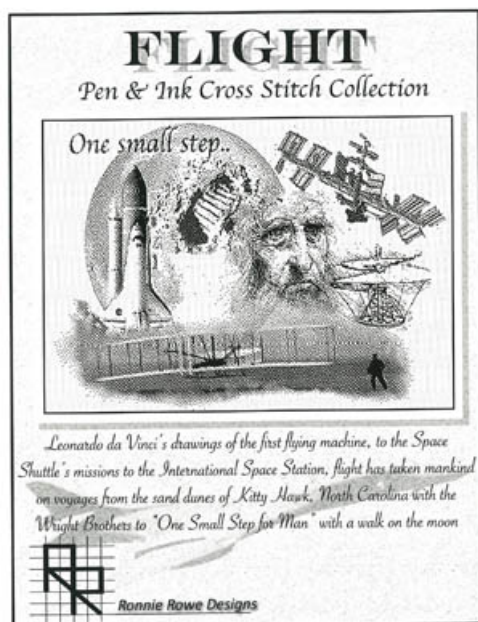

Prezzo: € 14.97 (incl. IVA)

Schemi Punto Croce

Saxaphone

da: Ronnie Rowe Designs

Modello: SCHHOF21-1124

Saxaphone
Punti: 180w x 270h

Prezzo: € 14.97 (incl. IVA)

Schemi Punto Croce

Best In Show

da: Ronnie Rowe Designs

Modello: SCHHOF21-1128

Best In Show
Punti: 400w x 240h

Prezzo: € 14.97 (incl. IVA)

Schemi Punto Croce

Flight

da: Ronnie Rowe Designs