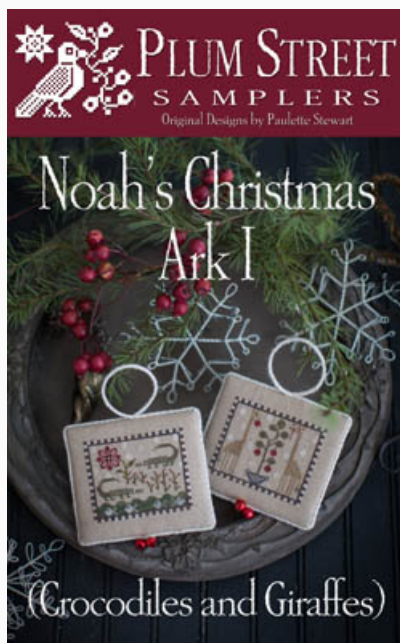

Schemi Punto Croce

Noah's Christmas Ark I

da: Plum Street Samplers

Modello: SCHHOF18-1501

Noah's Christmas Ark I

Prezzo: € 12.48 (incl. IVA)