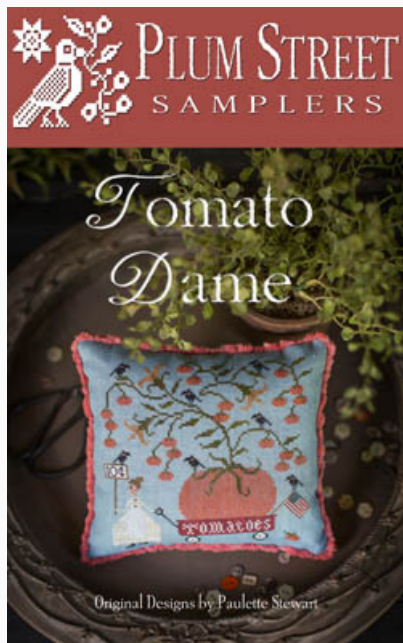

da: Plum Street Samplers

Modello: SCHHOF20-2037

My Peaceful Home

Prezzo: € 14.97 (incl. IVA)

Schemi Punto Croce

Tomato Dame

da: Plum Street Samplers

Modello: SCHHOF20-2367

Tomato Dame

Prezzo: € 14.97 (incl. IVA)

Schemi Punto Croce

Summertide Blessings

da: Plum Street Samplers

Modello: SCHHOF20-2368

Summertide Blessings

Punti: 132w x 97h