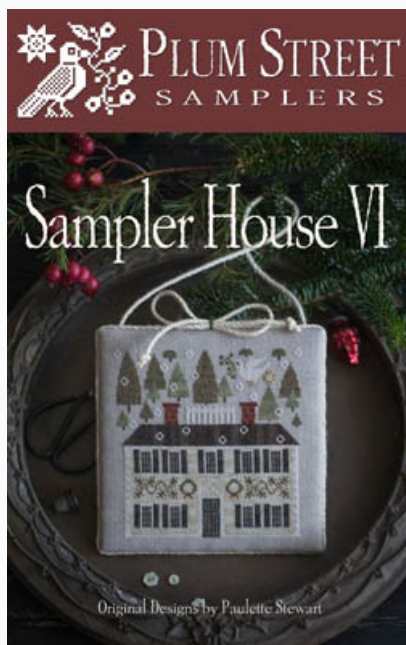

Modello: SCHHOF17-2621

Sampler House V

Prezzo: € 14.97 (incl. IVA)

Schemi Punto Croce

Sampler House VI

da: Plum Street Samplers

Modello: SCHHOF17-2620

Sampler House VI