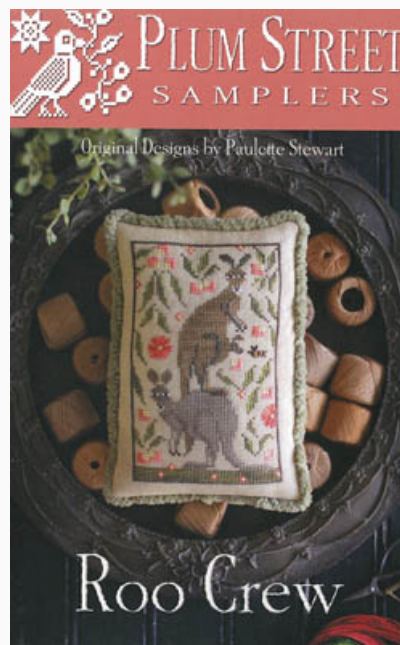

da: Plum Street Samplers

Modello: SCHHOF20-1147

Shepherd's Pie

Prezzo: € 12.48 (incl. IVA)

Schemi Punto Croce

Roo Crew

da: Plum Street Samplers

Modello: SCHHOF20-1148