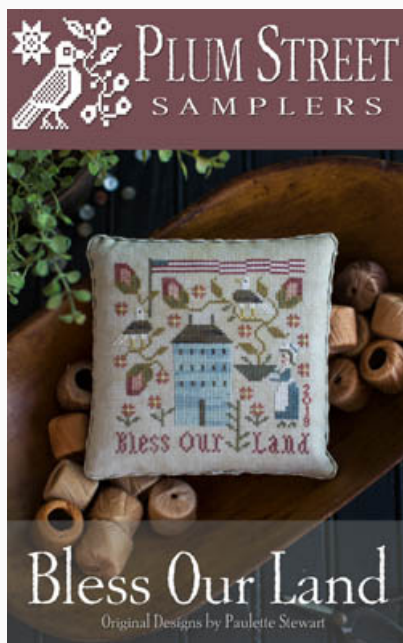

Schemi Punto Croce

Bless Our Land

da: Plum Street Samplers

Modello: SCHHOF19-2559

Bless Our Land

Prezzo: € 12.48 (incl. IVA)