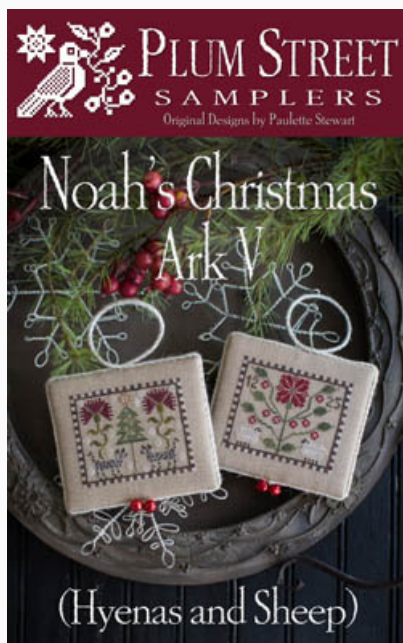

Schemi Punto Croce

Noah's Christmas Ark V

da: Plum Street Samplers

Modello: SCHHOF18-2529

Noah's Christmas Ark V

Prezzo: € 12.48 (incl. IVA)