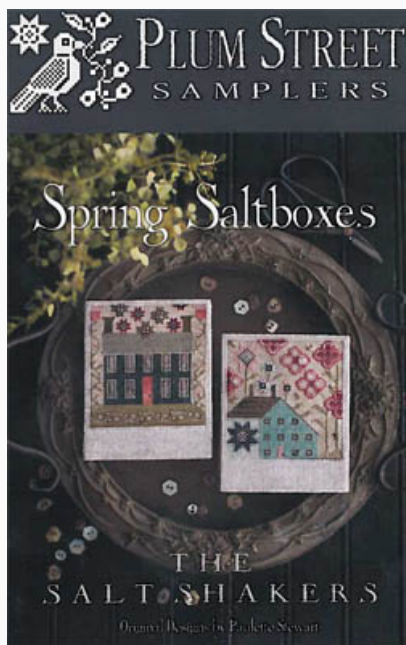

Schemi Punto Croce

Spring Saltboxes

da: Plum Street Samplers

Modello: SCHHOF19-1237

Spring Saltboxes

Prezzo: € 12.48 (incl. IVA)