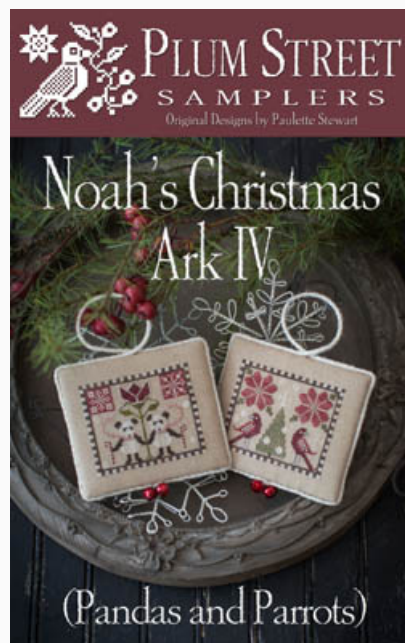

da: Plum Street Samplers

Modello: SCHHOF18-2205

Hen Peck

Prezzo: € 12.48 (incl. IVA)

Schemi Punto Croce

Blueskin

da: Plum Street Samplers

Modello: SCHHOF18-2206

Blueskin

Prezzo: € 14.97 (incl. IVA)

Schemi Punto Croce

Merfolks' Eden

da: Plum Street Samplers

Modello: SCHHOF18-2207

Merfolks' Eden

Prezzo: € 17.47 (incl. IVA)

Schemi Punto Croce

Noah's Christmas Ark IV

da: Plum Street Samplers

Modello: SCHHOF18-2208

Noah's Christmas Ark IV

Prezzo: € 12.48 (incl. IVA)

Schemi Punto Croce

Scary One