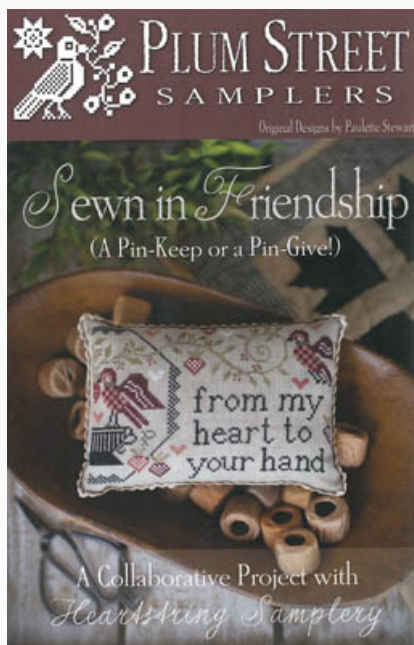

Country Winter

Prezzo: € 14.97 (incl. IVA)

Schemi Punto Croce

Spring Has Sprung

da: Plum Street Samplers

Modello: SCHHOF20-1145

Spring Has Sprung

Prezzo: € 12.48 (incl. IVA)

Schemi Punto Croce

Sewn In Friendship

da: Plum Street Samplers

Modello: SCHHOF20-1146

Sewn In Friendship

Prezzo: € 12.48 (incl. IVA)

Schemi Punto Croce

Shepherd's Pie