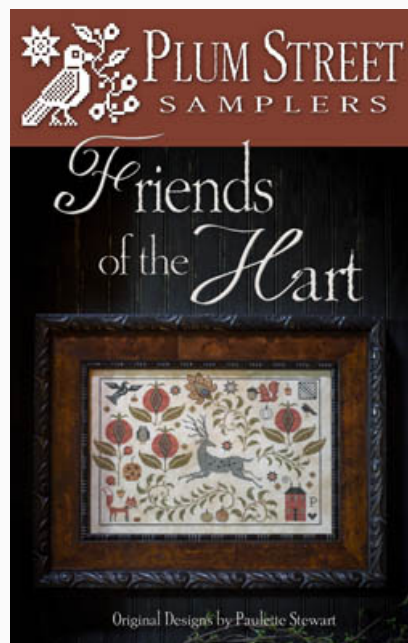

Prezzo: € 12.48 (incl. IVA)

Schemi Punto Croce

Merry Two

da: Plum Street Samplers

Modello: SCHHOF17-2185

Merry Two

Prezzo: € 12.48 (incl. IVA)

Schemi Punto Croce

Merry Three

da: Plum Street Samplers

Modello: SCHHOF17-2186

Merry Three

Prezzo: € 12.48 (incl. IVA)

Schemi Punto Croce

Heritage Sampler

da: Plum Street Samplers

Modello: SCHHOF17-2187

Heritage Sampler

Prezzo: € 22.46 (incl. IVA)

Schemi Punto Croce

Friends Of The Hart

da: Plum Street Samplers

Modello: SCHHOF17-2188

Friends Of The Hart

Prezzo: € 19.96 (incl. IVA)

Schemi Punto Croce

Blackbird Fraktur

da: Plum Street Samplers

Modello: SCHHOF17-2194

Blackbird Fraktur

Prezzo: € 17.47 (incl. IVA)

Schemi Punto Croce