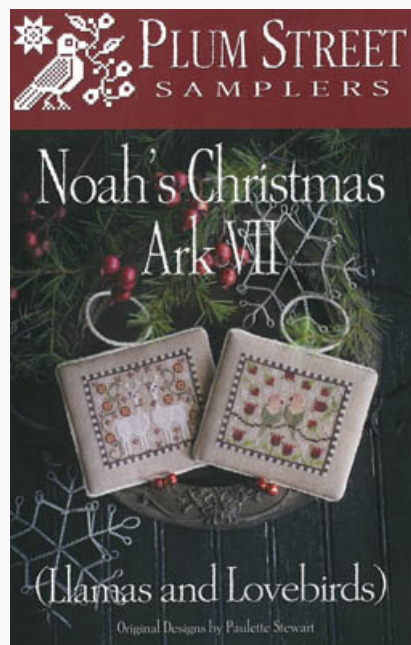

Schemi Punto Croce

Noah's Christmas Ark VII (Llamas And Lovebirds)

da: Plum Street Samplers

Modello: SCHHOF20-1151

Noah's Christmas Ark VII (Llamas And Lovebirds)

Prezzo: € 12.48 (incl. IVA)