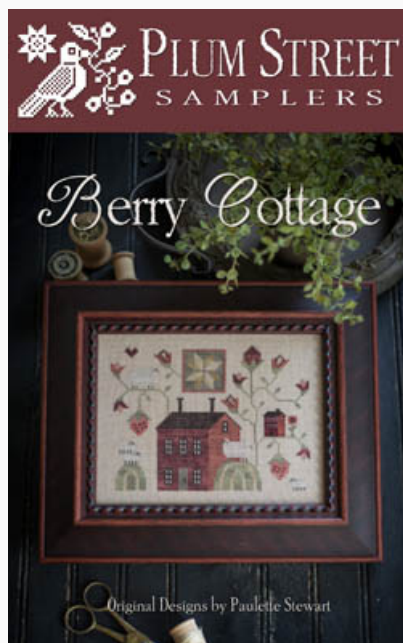

Modello: SCHHOF17-1905

Thousand Hills
Punti: 156w x 194h

Prezzo: € 17.47 (incl. IVA)

Schemi Punto Croce

Berry Cottage

da: Plum Street Samplers

Modello: SCHHOF17-1906

Berry Cottage
Punti: 112w x 83h