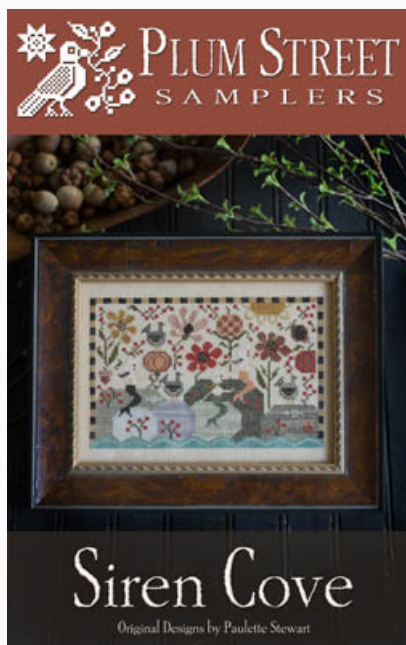

Modello: SCHHOF16-2337

Olga`s Autumn Stocking

Prezzo: € 19.96 (incl. IVA)

Schemi Punto Croce

Siren Cove

da: Plum Street Samplers

Modello: SCHHOF16-2335

Siren Cove