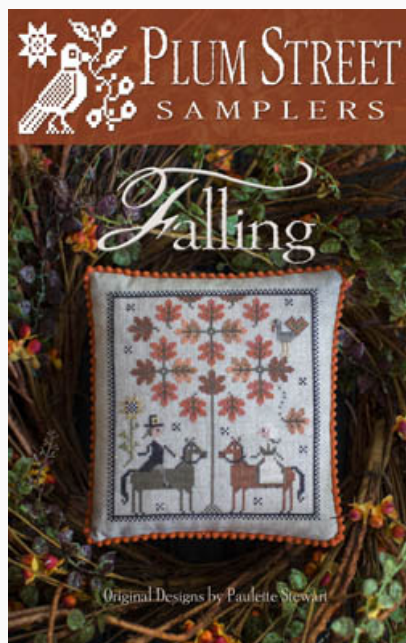

Schemi Punto Croce

Falling

da: Plum Street Samplers

Modello: SCHHOF20-3054

Falling
Punti: 90w x 101h

Prezzo: € 12.48 (incl. IVA)