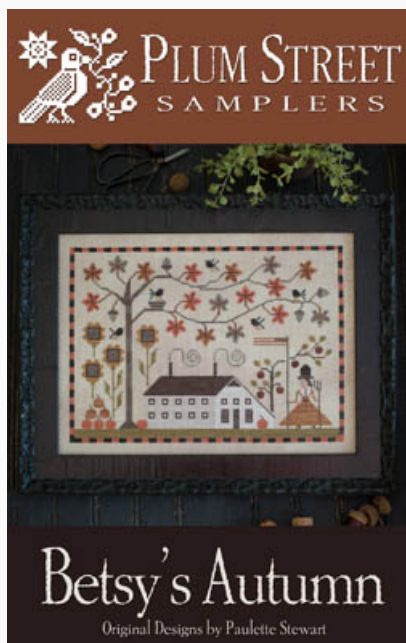

Schemi Punto Croce

Betsy's Autumn

da: Plum Street Samplers

Modello: SCHHOF18-2756

Betsy's Autumn

Prezzo: € 14.97 (incl. IVA)