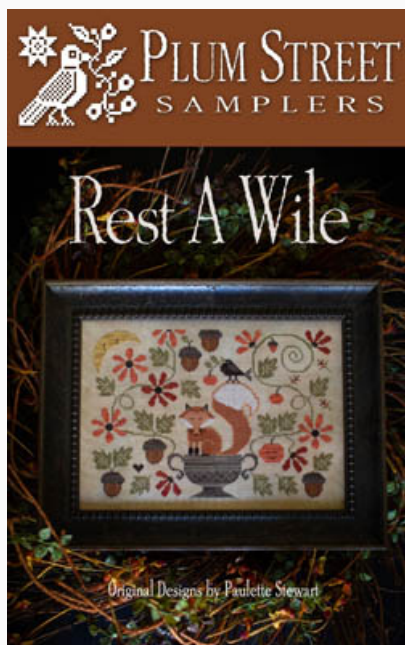

Schemi Punto Croce

Rest A While

da: Plum Street Samplers

Modello: SCHHOF20-3043

Rest A While

Punti: 165w x 119h

Prezzo: € 14.97 (incl. IVA)