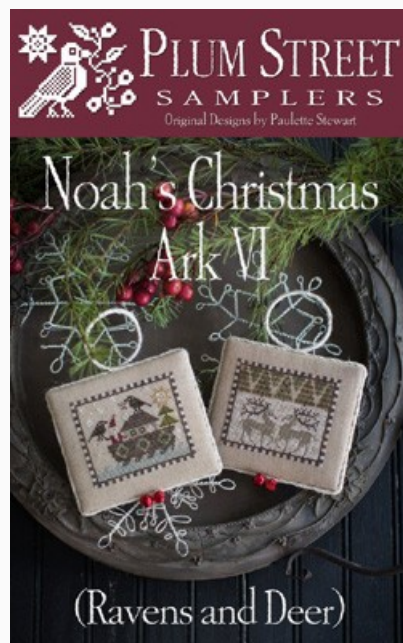

Schemi Punto Croce

Noah's Christmas Ark VI

da: Plum Street Samplers

Modello: SCHHOF18-2834

Noah's Christmas Ark VI

Prezzo: € 12.48 (incl. IVA)