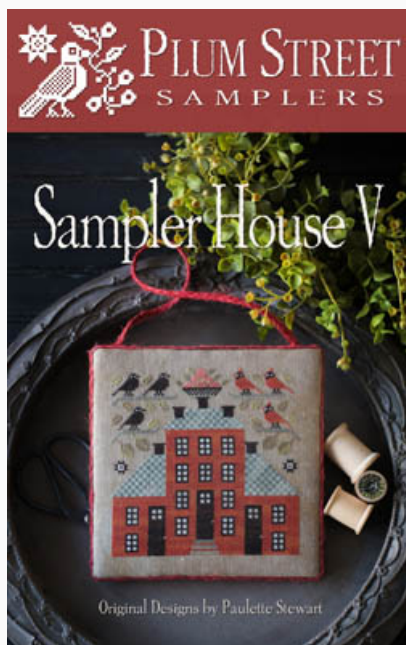

Hello Winter

da: Plum Street Samplers

Modello: SCHHOF17-2619

Hello Winter

Prezzo: € 17.47 (incl. IVA)

Schemi Punto Croce

Sampler House V

da: Plum Street Samplers