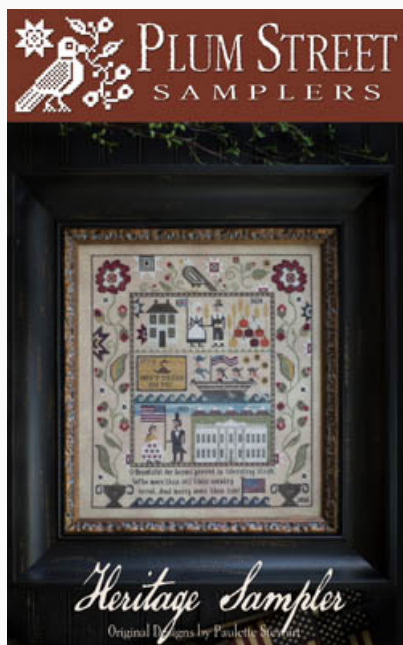

Prezzo: € 12.48 (incl. IVA)

Schemi Punto Croce

Merry Two

da: Plum Street Samplers

Modello: SCHHOF17-2185

Merry Two

Prezzo: € 12.48 (incl. IVA)

Schemi Punto Croce

Merry Three

da: Plum Street Samplers

Modello: SCHHOF17-2186

Merry Three

Prezzo: € 12.48 (incl. IVA)

Schemi Punto Croce

Heritage Sampler

da: Plum Street Samplers