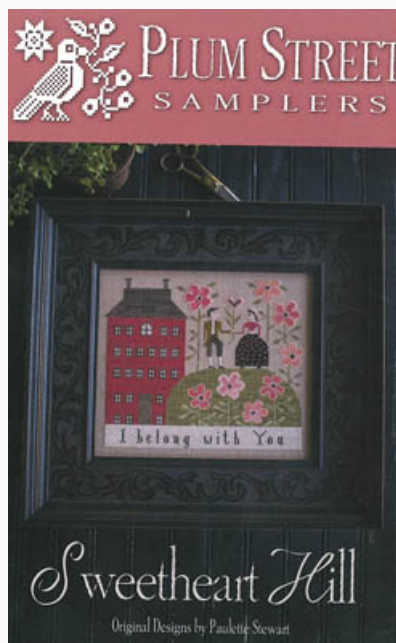

Schemi Punto Croce

Shepherd's Song, A

da: Plum Street Samplers

Modello: SCHHOF20-1149

Shepherd's Song, A

Prezzo: € 22.46 (incl. IVA)

Schemi Punto Croce

Noah's Christmas Ark VII (Llamas And Lovebirds)

da: Plum Street Samplers

Modello: SCHHOF20-1151

Noah's Christmas Ark VII (Llamas And Lovebirds)

Prezzo: € 12.48 (incl. IVA)

Schemi Punto Croce

Sweetheart Hill

da: Plum Street Samplers

Modello: SCHHOF20-1150

Sweetheart Hill

Prezzo: € 14.97 (incl. IVA)

Schemi Punto Croce

Liberty Lodge

da: Plum Street Samplers

Modello: SCHHOF20-2035

Liberty Lodge

Prezzo: € 14.97 (incl. IVA)