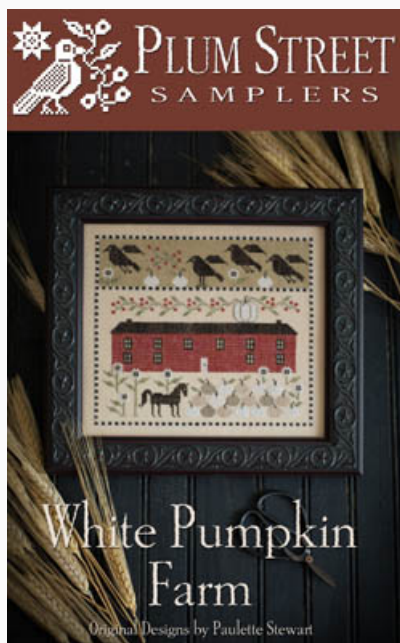

Prezzo: € 14.97 (incl. IVA)

Schemi Punto Croce

Penny Autumn

da: Plum Street Samplers

Modello: SCHHOF16-2191

Penny Autumn

Prezzo: € 14.97 (incl. IVA)

Schemi Punto Croce

White Pumpkin Farm

da: Plum Street Samplers

Modello: SCHHOF16-2210

White Pumpkin Farm

Prezzo: € 14.97 (incl. IVA)

Schemi Punto Croce

Olga`s Autumn Stocking

da: Plum Street Samplers