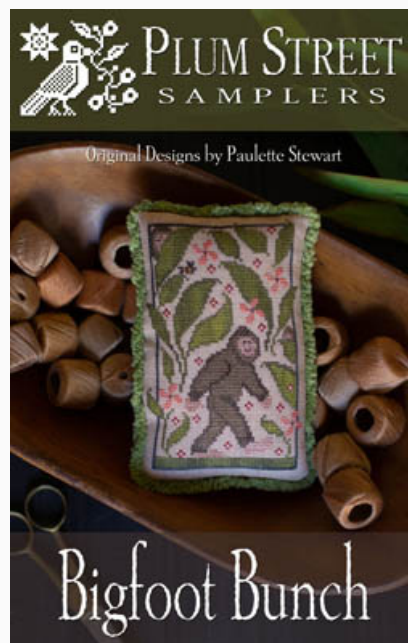

Schemi Punto Croce

Bigfoot Bunch

da: Plum Street Samplers

Modello: SCHHOF21-1403

Bigfoot Bunch

Prezzo: € 12.48 (incl. IVA)