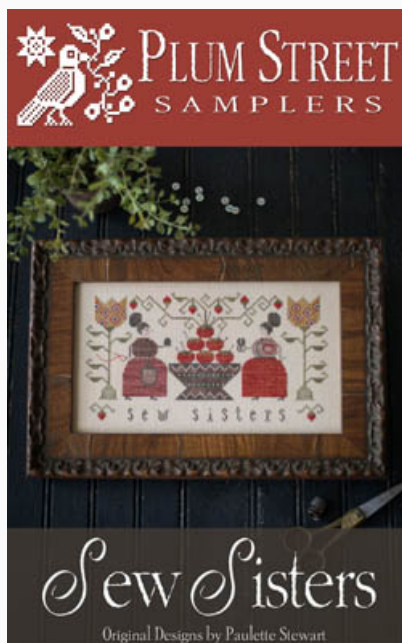

Modello: SCHHOF16-2399

Merry One

Prezzo: € 12.48 (incl. IVA)

Schemi Punto Croce

Hares Hunt

da: Plum Street Samplers

Modello: SCHHOF17-1476

Hares Hunt

Sew Sisters

da: Plum Street Samplers

Modello: SCHHOF17-1478

Sew Sisters

Prezzo: € 14.97 (incl. IVA)

Schemi Punto Croce

Hello Spring

da: Plum Street Samplers