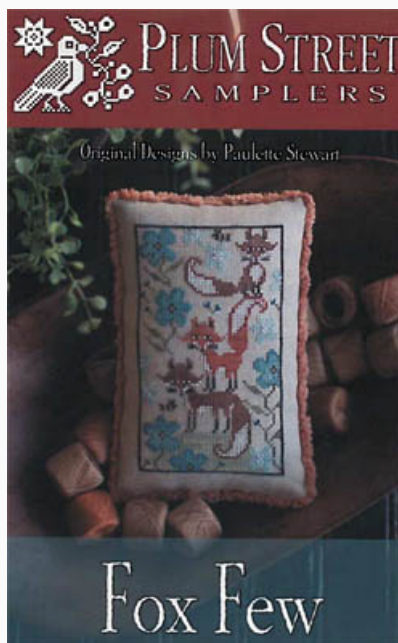

Schemi Punto Croce

Fox Few

da: Plum Street Samplers

Modello: SCHHOF19-1234

Fox Few

Prezzo: € 12.48 (incl. IVA)

Lista dei Materiali: nella pagina successiva è presente la lista dei materiali necessari per la realizzazione.