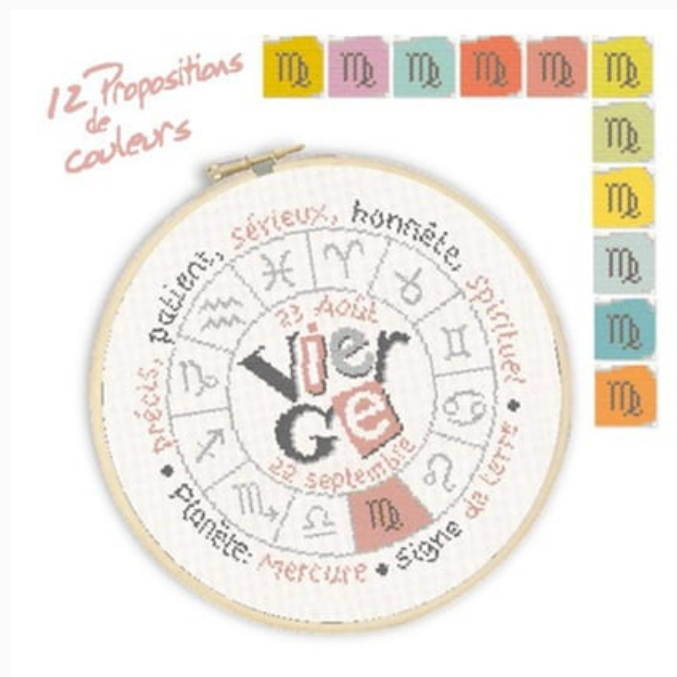

Schemi Punto Croce

Segno zodiacale: Cancro

da: Lilipoints

Modello: SCHLILI-U007

12 diverse versioni di colore. Punti 128 x 128

Prezzo: € 11.00 (incl. IVA)

Schemi Punto Croce

Segno zodiacale: Leone

da: Lilipoints

Modello: SCHLILI-U008

12 diverse versioni di colore. Punti 128 x 128

Prezzo: € 11.00 (incl. IVA)

Schemi Punto Croce

Segno zodiacale: Vergine

da: Lilipoints

Modello: SCHLILI-U009

12 diverse versioni di colore. Punti 128 x 128

Prezzo: € 11.00 (incl. IVA)

Schemi Punto Croce

Segno zodiacale: Bilancia

da: Lilipoints

Modello: SCHLILI-U010

12 diverse versioni di colore. Punti 128 x 128

Prezzo: € 11.00 (incl. IVA)

Schemi Punto Croce

Segno zodiacale: Scorpione

da: Lilipoints

Modello: SCHLILI-U011

12 diverse versioni di colore. Punti 128 x 128

Prezzo: € 11.00 (incl. IVA)

Schemi Punto Croce

Segno zodiacale: Sagittario