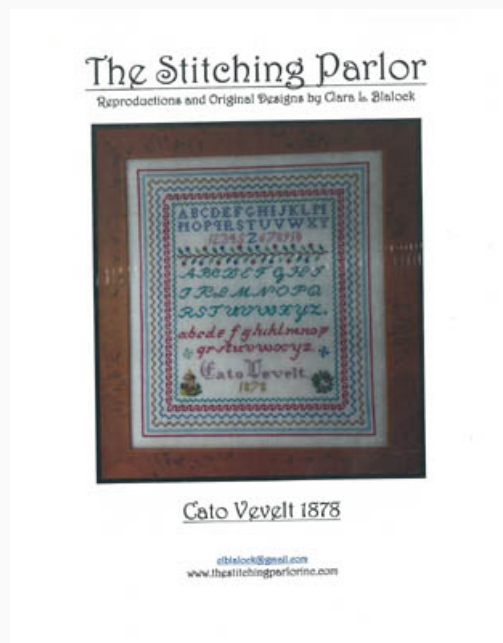

Modello: SCHHOF22-1675

S Hargreave 1856

**Prezzo: € 19.96** (incl. IVA)

Schemi Punto Croce

## Cato Vevelt 1878

da: The Stitching Parlor Inc.

Modello: SCHHOF22-1676

Cato Vevelt 1878

**Prezzo: € 19.96** (incl. IVA)

Schemi Punto Croce