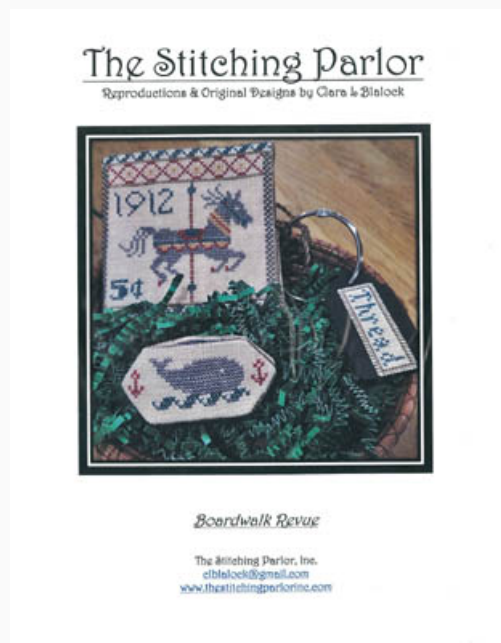

Schemi Punto Croce

Boardwalk Revue

da: The Stitching Parlor Inc.

Modello: SCHHOF22-1678

Boardwalk Revue

Prezzo: € 32.44 (incl. IVA)