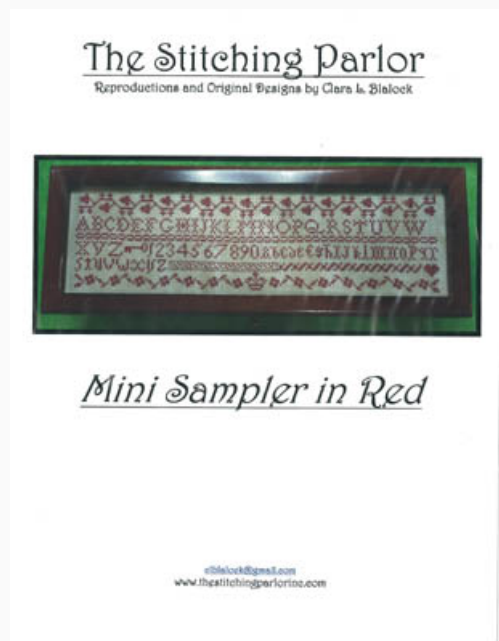

Schemi Punto Croce

Mini Sampler In Red

da: The Stitching Parlor Inc.

Modello: SCHHOF22-1674

Mini Sampler In Red

Prezzo: € 14.97 (incl. IVA)