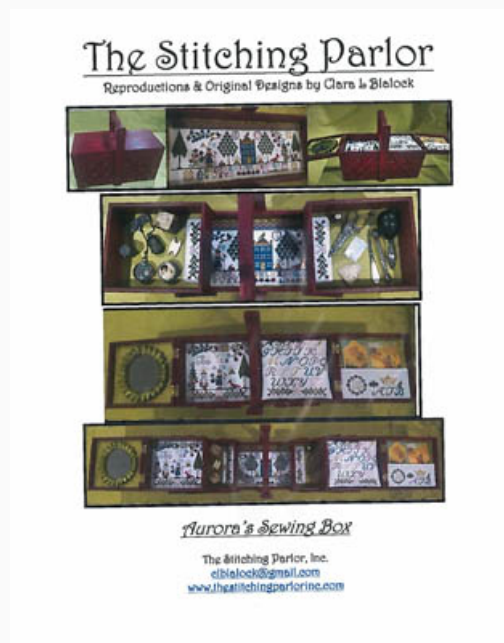

Schemi Punto Croce

Aurora's Sewing Box

da: The Stitching Parlor Inc.

Modello: SCHHOF19-1460

Aurora's Sewing Box

Prezzo: € 29.95 (incl. IVA)