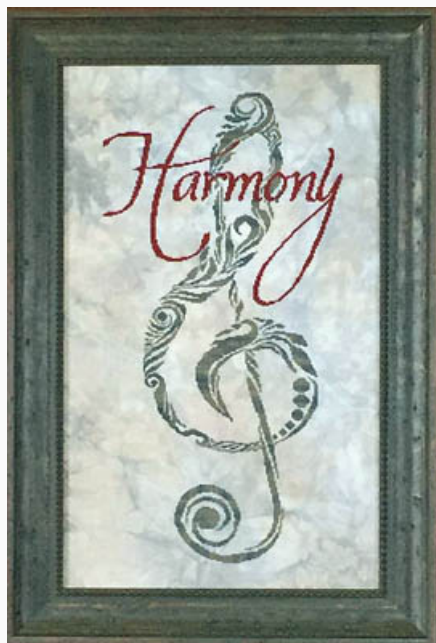

## Have Yourself

da: Keslyn's

Modello: SCHHOF18-2575

Have Yourself  
Punti: 92w x 92h

**Prezzo: € 9.98** (incl. IVA)

Schemi Punto Croce

## Heart Leaves

da: Keslyn's

Modello: SCHHOF19-1682

Heart Leaves

Punti: 237h x 272w

**Prezzo: € 17.47** (incl. IVA)

Schemi Punto Croce

## Harmony's Staff

da: Keslyn's

Modello: SCHHOF19-1683

Harmony's Staff  
Punti: 318h x 149w

**Prezzo: € 17.47** (incl. IVA)

Schemi Punto Croce