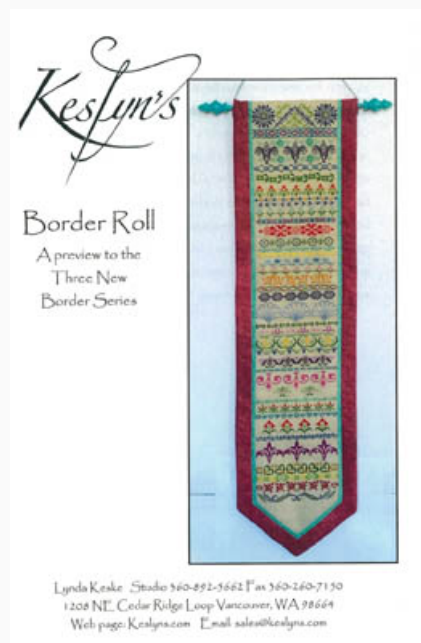

## Border Roll

da: Keslyn's

Modello: SCHHOF21-2631

Border Roll  
Punti: 500w x 107h

**Prezzo: € 19.96** (incl. IVA)

Schemi Punto Croce