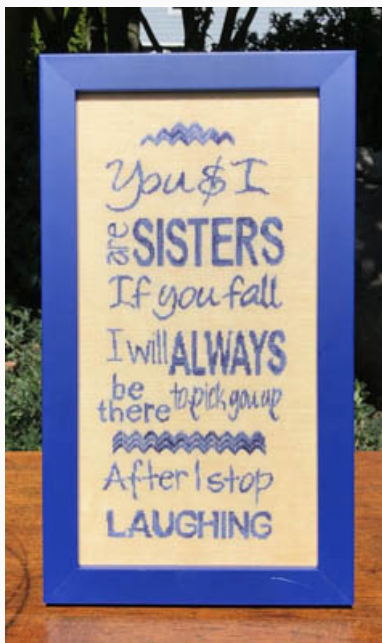

Schemi Punto Croce

If You Fall

da: Keslyn's

Modello: SCHHOF20-3020

If You Fall

Punti: 216h x 119w

Prezzo: € 18.09 (incl. IVA)