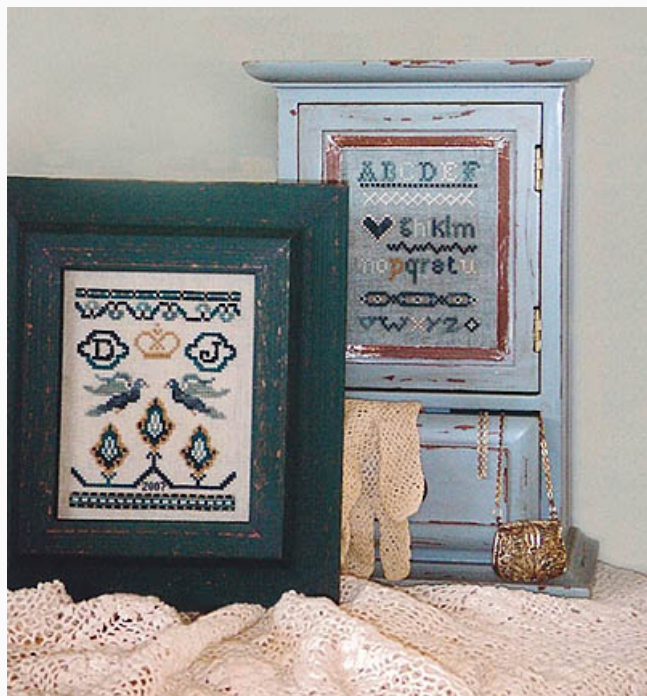

Schemi Punto Croce

Duncan`s Sampler

da: The Gathering Place

Modello: SCHHOF07-2453

Duncan`s Sampler

Prezzo: € 9.36 (incl. IVA)

Schemi Punto Croce

Loving Heart, A