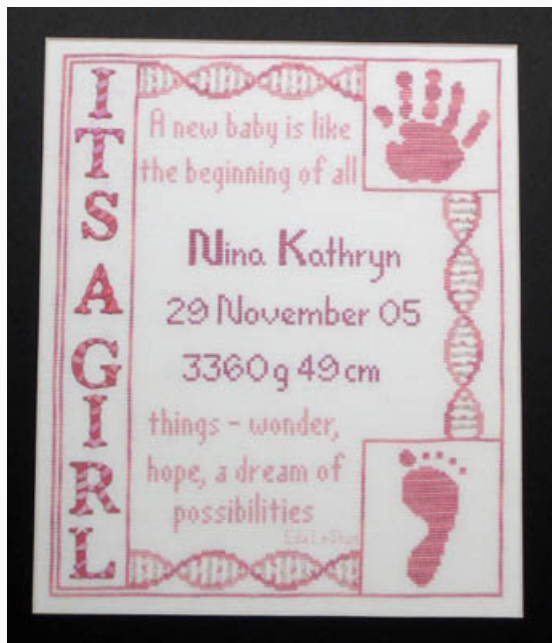

Schemi Punto Croce

Nina`s Sampler

da: Cross Eyed Kat

Modello: SCHHOF08-1292

Nina`s Sampler

Prezzo: € 12.48 (incl. IVA)

Schemi Punto Croce

Advent 10 - Cookies

da: Cross Eyed Kat

Modello: SCHHOF11-2008

Advent 10 - Cookies

Prezzo: € 3.20 (incl. IVA)