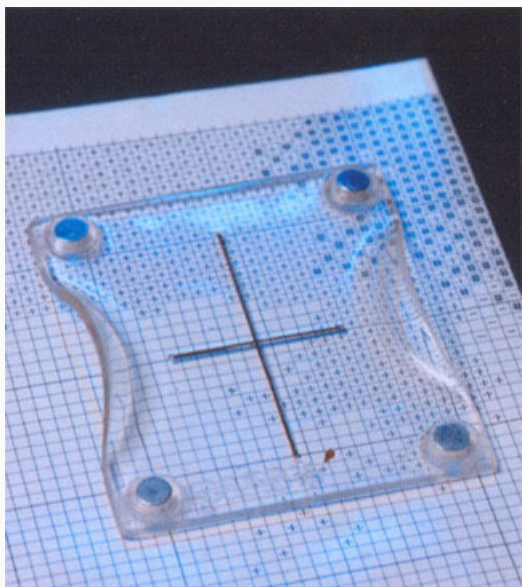

Accessori, Fashion & Merceria - Righelli e misuratori

Contalinee Magnetico

da: Pako

Modello: ACCPAKO-749-400Z

Il più popolare contalinee magnetico per agevolare il lavoro con gli schemi.

Prezzo: € 15.23 (incl. IVA)

Accessori, Fashion & Merceria - Righelli e misuratori

Lavagnetta magnetica

da: Pako

Modello: ACCPAKO-749-0000

Popolare contalinee magnetico per agevolare il lavoro di lettura degli schemi per punto croce. E' dotato di base metallica su cui appoggiare gli schemi e quindi i regoli contalinee magnetici.