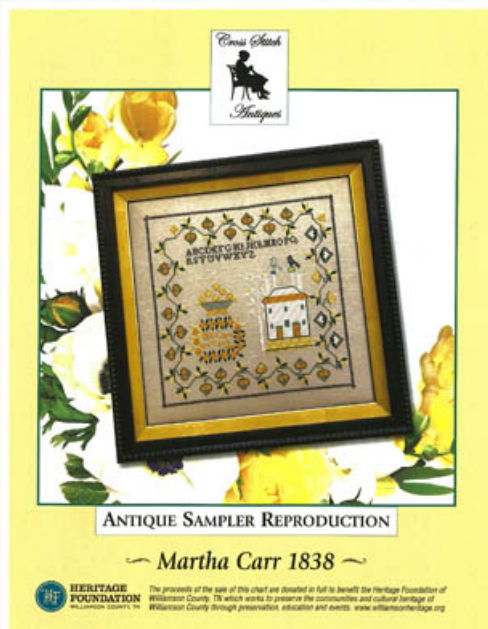

## Antique Stitcher Silhouette

da: Cross Stitch Antiques

Modello: SCHHOF20-2487

Antique Stitcher Silhouette

**Prezzo: € 13.73** (incl. IVA)

Schemi Punto Croce

## Stephenson House Sampler Of Martha Jane Swearingen, 1833

da: Cross Stitch Antiques

Modello: SCHHOF21-1014

Stephenson House Sampler Of Martha Jane Swearingen, 1833

**Prezzo: € 24.96** (incl. IVA)

Schemi Punto Croce

## Martha Carr 1838

da: Cross Stitch Antiques

Modello: SCHHOF21-1015

Martha Carr 1838

**Prezzo: € 24.96** (incl. IVA)

Schemi Punto Croce