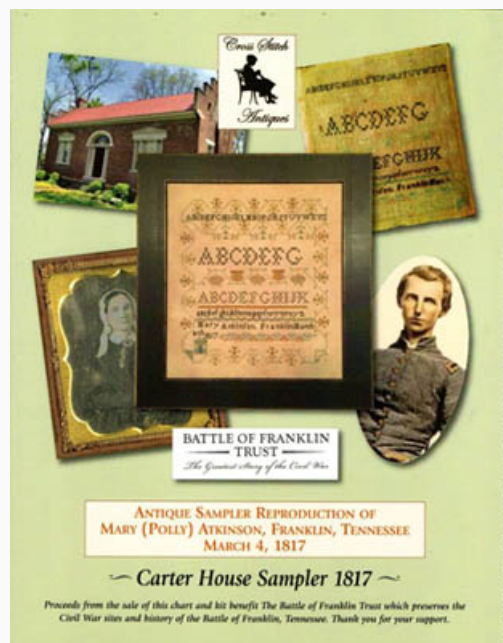

## And In One Fate Wedding Sampler

da: Cross Stitch Antiques

Modello: SCHHOF18-1241

And In One Fate Wedding Sampler  
Punti: 162w x 234h

**Prezzo: € 19.96** (incl. IVA)

Schemi Punto Croce

## Suffer Little Children

da: Cross Stitch Antiques

Modello: SCHHOF18-1802

Suffer Little Children

Punti: 176w x 176h

**Prezzo: € 19.96** (incl. IVA)

Schemi Punto Croce

## Carter House Sampler 1817

da: Cross Stitch Antiques

Modello: SCHHOF18-2718

Carter House Sampler 1817

**Prezzo: € 22.46** (incl. IVA)

Schemi Punto Croce