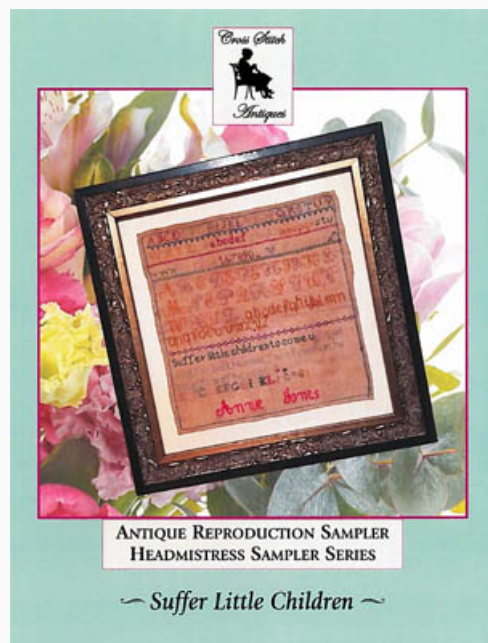

## Antique Sampler Fragment 1834

da: Cross Stitch Antiques

Modello: SCHHOF18-1239

Antique Sampler Fragment 1834

Punti: 201w x 90h

**Prezzo: € 19.96** (incl. IVA)

Schemi Punto Croce

## And In One Fate Wedding Sampler

da: Cross Stitch Antiques

Modello: SCHHOF18-1241

And In One Fate Wedding Sampler  
Punti: 162w x 234h

**Prezzo: € 19.96** (incl. IVA)

Schemi Punto Croce

## Suffer Little Children

da: Cross Stitch Antiques

Modello: SCHHOF18-1802

Suffer Little Children

Punti: 176w x 176h

**Prezzo: € 19.96** (incl. IVA)

Schemi Punto Croce