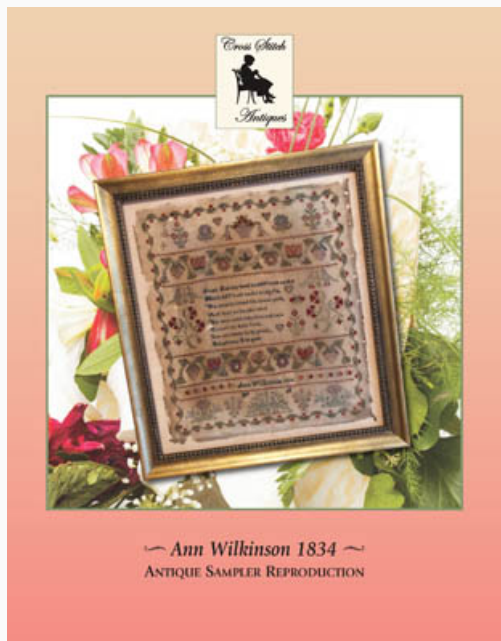

## Signs Of Spring Motif Sampler Circa 1845

da: Cross Stitch Antiques

Modello: LIBHOF20-1165

Signs Of Spring Motif Sampler Circa 1845

**Prezzo: € 19.96** (incl. IVA)

Schemi Punto Croce

## On This Fair Canvas - Family Tribute Sampler

da: Cross Stitch Antiques

Modello: LIBHOF20-1166

On This Fair Canvas - Family Tribute Sampler

**Prezzo: € 27.45** (incl. IVA)

Schemi Punto Croce

## Ann Wilkinson 1834

da: Cross Stitch Antiques

Modello: LIBHOF20-1167

Ann Wilkinson 1834

**Prezzo: € 27.45** (incl. IVA)

Schemi Punto Croce