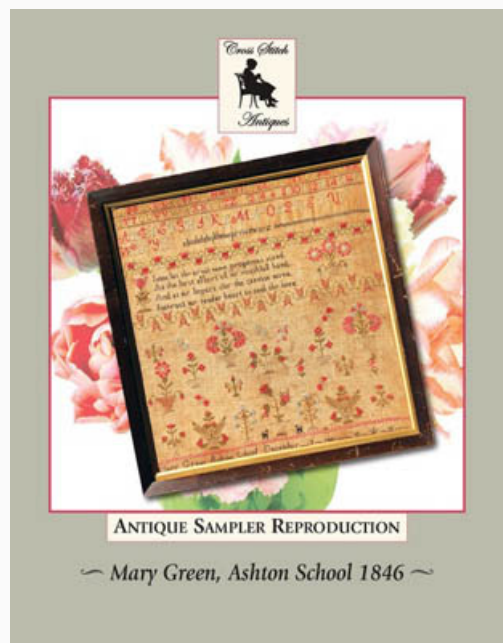

Schemi Punto Croce

Mary Green, Ashton School

da: Cross Stitch Antiques

Modello: SCHHOF21-1609

Mary Green, Ashton School

Punti: 270w x 272h

Prezzo: € 24.96 (incl. IVA)