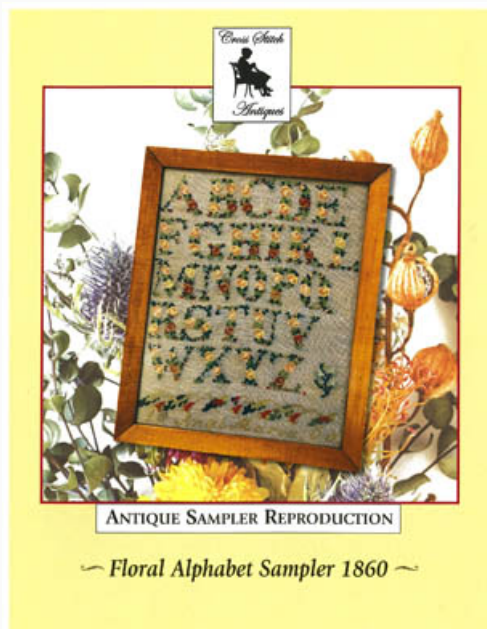

## Jean Donaldson 1826

da: Cross Stitch Antiques

Modello: SCHHOF21-1102

Jean Donaldson 1826

Punti: 155w x 243h

**Prezzo: € 24.96** (incl. IVA)

Schemi Punto Croce

## May These Lines A Relic Prove

da: Cross Stitch Antiques

Modello: SCHHOF21-1103

May These Lines A Relic Prove

**Prezzo: € 24.96** (incl. IVA)

Schemi Punto Croce

## Floral Alphabet Sampler 1860

da: Cross Stitch Antiques

Modello: SCHHOF21-1104

Floral Alphabet Sampler 1860

**Prezzo: € 19.96** (incl. IVA)

Schemi Punto Croce