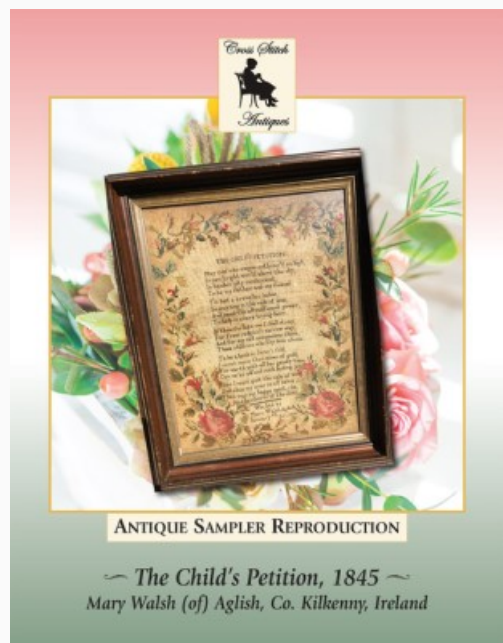

## Woman At A Pond

da: Cross Stitch Antiques

Modello: SCHHOF21-2200

Woman At A Pond

**Prezzo: € 27.45** (incl. IVA)

Schemi Punto Croce

## Three Vs By MC 1832

da: Cross Stitch Antiques

Modello: SCHHOF21-2465

Three Vs By MC 1832

**Prezzo: € 27.45** (incl. IVA)

Schemi Punto Croce

## Child's Petition, 1845

da: Cross Stitch Antiques

Modello: SCHHOF21-2651

Child's Petition, 1845

**Prezzo: € 32.44** (incl. IVA)

Schemi Punto Croce