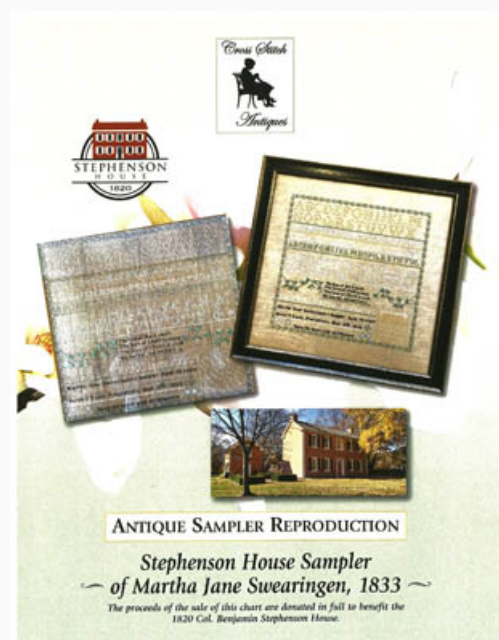

Schemi Punto Croce

Stephenson House Sampler Of Martha Jane Swearingen, 1833

da: Cross Stitch Antiques

Modello: SCHHOF21-1014

Stephenson House Sampler Of Martha Jane Swearingen, 1833

Prezzo: € 24.96 (incl. IVA)