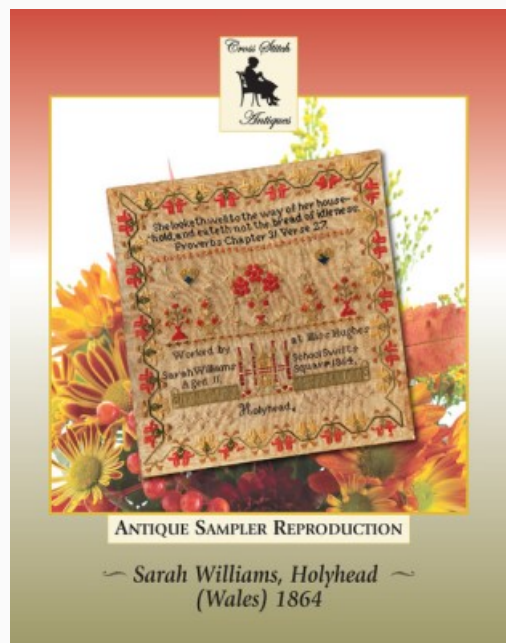

## Child's Petition, 1845

da: Cross Stitch Antiques

Modello: SCHHOF21-2651

Child's Petition, 1845

**Prezzo: € 32.44** (incl. IVA)

Schemi Punto Croce

## Sarah Williams, Holyhead 1864

da: Cross Stitch Antiques

Modello: SCHHOF21-2741

Sarah Williams, Holyhead 1864

**Prezzo: € 29.95** (incl. IVA)

Schemi Punto Croce