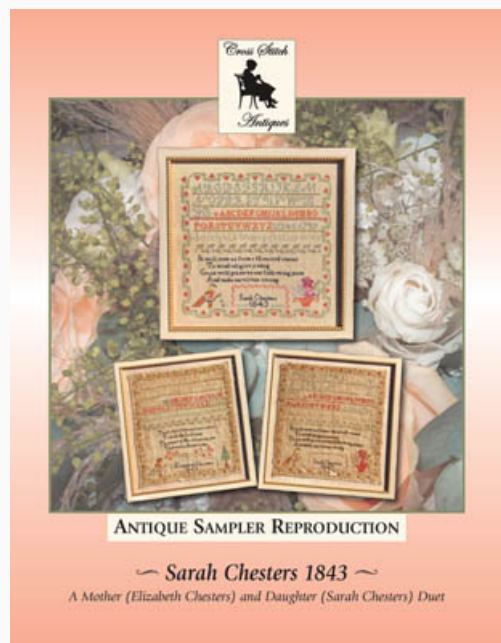

## Elizabeth Chesters 1843

da: Cross Stitch Antiques

Modello: SCHHOF21-1780

Elizabeth Chesters 1843

**Prezzo: € 22.46** (incl. IVA)

Schemi Punto Croce

## Sarah Chesters 1843

da: Cross Stitch Antiques

Modello: SCHHOF21-1781

Sarah Chesters 1843

**Prezzo: € 22.46** (incl. IVA)

Schemi Punto Croce