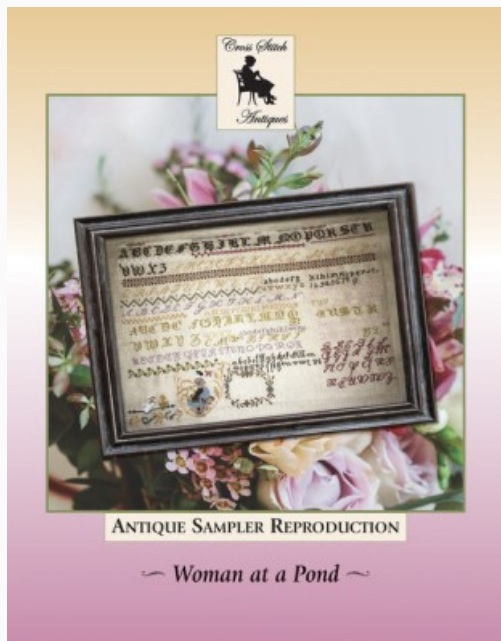

## Catherine Armstrong

da: Cross Stitch Antiques

Modello: SCHHOF21-1972

Catherine Armstrong

**Prezzo: € 24.96** (incl. IVA)

Schemi Punto Croce

## Elizabeth Martin

da: Cross Stitch Antiques

Modello: SCHHOF21-2053

Elizabeth Martin

**Prezzo: € 24.96** (incl. IVA)

Schemi Punto Croce

## Woman At A Pond

da: Cross Stitch Antiques

Modello: SCHHOF21-2200

Woman At A Pond

**Prezzo: € 27.45** (incl. IVA)

Schemi Punto Croce