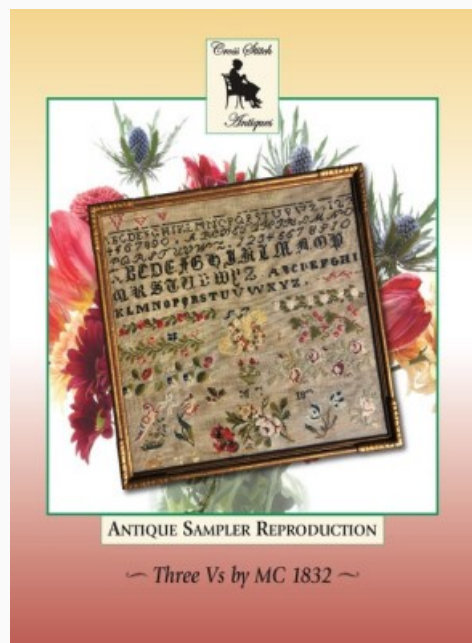

## Elizabeth Martin

da: Cross Stitch Antiques

Modello: SCHHOF21-2053

Elizabeth Martin

**Prezzo: € 24.96** (incl. IVA)

Schemi Punto Croce

## Woman At A Pond

da: Cross Stitch Antiques

Modello: SCHHOF21-2200

Woman At A Pond

**Prezzo: € 27.45** (incl. IVA)

Schemi Punto Croce

## Three Vs By MC 1832

da: Cross Stitch Antiques

Modello: SCHHOF21-2465

Three Vs By MC 1832

**Prezzo: € 27.45** (incl. IVA)

Schemi Punto Croce