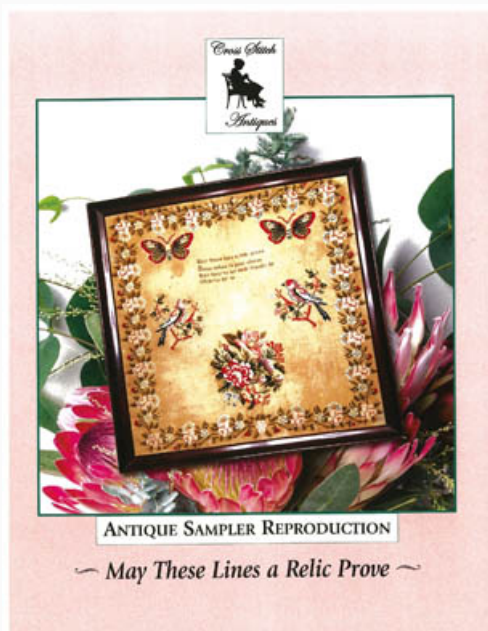

Schemi Punto Croce

May These Lines A Relic Prove

da: Cross Stitch Antiques

Modello: SCHHOF21-1103

May These Lines A Relic Prove

Prezzo: € 24.96 (incl. IVA)