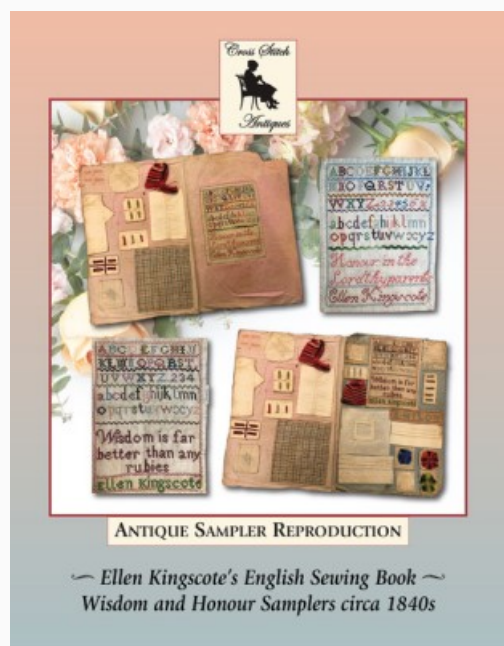

## Sarah Williams, Holyhead 1864

da: Cross Stitch Antiques

Modello: SCHHOF21-2741

Sarah Williams, Holyhead 1864

**Prezzo: € 29.95** (incl. IVA)

Schemi Punto Croce

## Ellen Kingscote's English Sewing Book Samplers circa 1840

da: Cross Stitch Antiques

Modello: SCHHOF22-2348

Ellen Kingscote's English Sewing Book Samplers circa 1840

**Prezzo: € 27.45** (incl. IVA)

Schemi Punto Croce