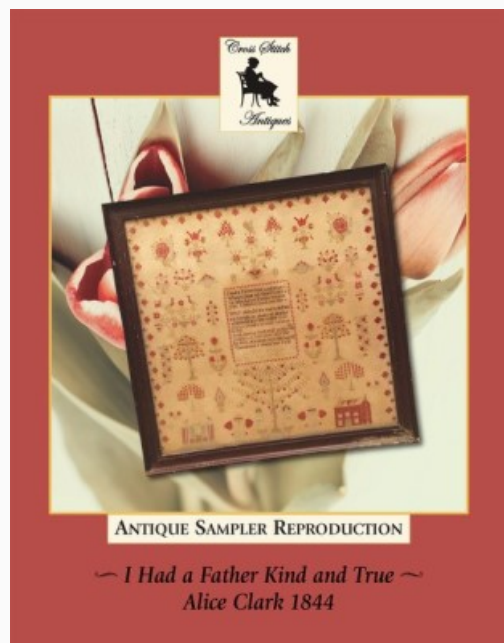

Schemi Punto Croce

I Had A Father Kind And True

da: Cross Stitch Antiques

Modello: SCHHOF22-1363

I Had A Father Kind And True

Punti: 491w x 486h

Nashville 2022

Prezzo: € 32.44 (incl. IVA)