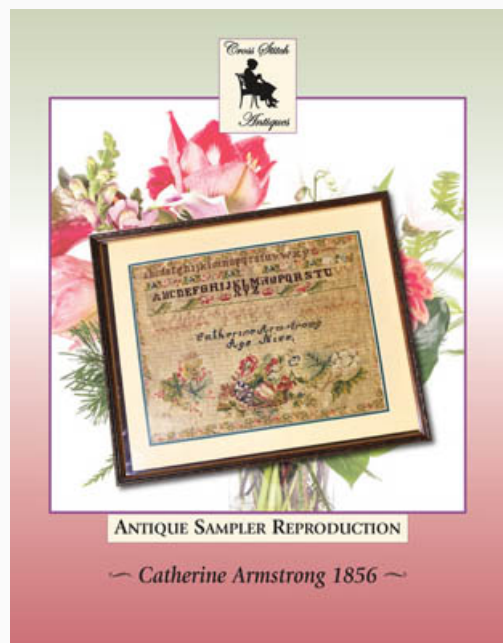

## Elizabeth Chesters 1843

da: Cross Stitch Antiques

Modello: SCHHOF21-1780

Elizabeth Chesters 1843

**Prezzo: € 22.46** (incl. IVA)

Schemi Punto Croce

## Sarah Chesters 1843

da: Cross Stitch Antiques

Modello: SCHHOF21-1781

Sarah Chesters 1843

**Prezzo: € 22.46** (incl. IVA)

Schemi Punto Croce

## Catherine Armstrong

da: Cross Stitch Antiques

Modello: SCHHOF21-1972

Catherine Armstrong

**Prezzo: € 24.96** (incl. IVA)

Schemi Punto Croce