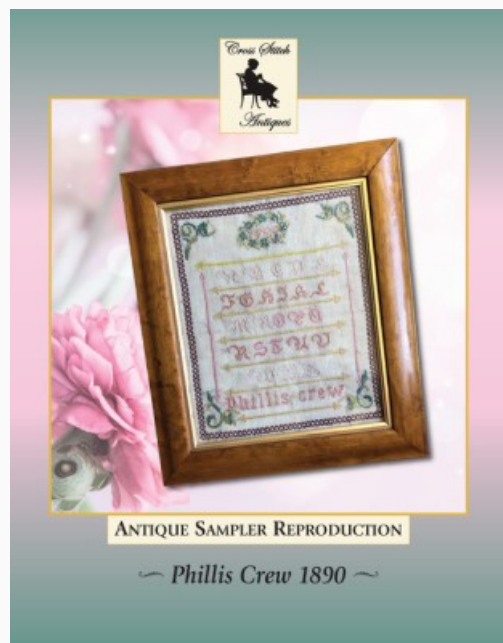

Schemi Punto Croce

Phillis Crew 1890

da: Cross Stitch Antiques

Modello: SCHHOF22-2351

Phillis Crew 1890

Prezzo: € 22.46 (incl. IVA)