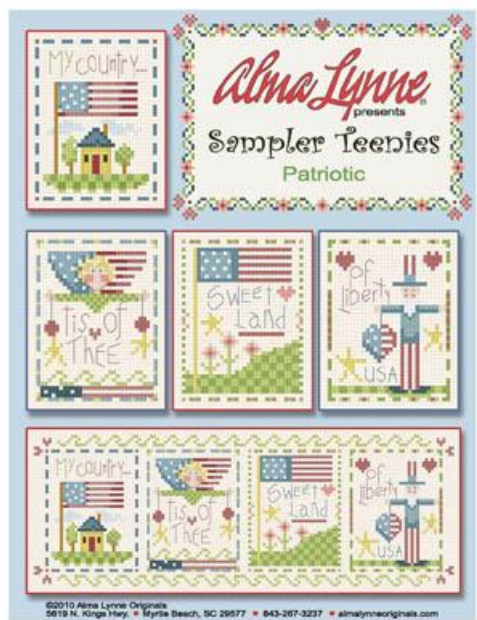

Schemi Punto Croce

Baby Dear Sampler

da: Alma Lynne Designs

Modello: SCHHOF10-1461

Delizioso schema a punto croce dedicato al nuovo bimbo in arrivo! Punti: 66 x 121

Prezzo: € 14.85 (incl. IVA)

Schemi Punto Croce

Christmas Sailing Stocking (Brooks)

da: Alma Lynne Designs

Modello: SCHHOF10-1860

Christmas Sailing Stocking (Brooks)

Prezzo: € 14.97 (incl. IVA)

Schemi Punto Croce

Sampler Teenies Patriotic

da: Alma Lynne Designs

Modello: SCHHOF10-2084

Sampler Teenies Patriotic

Prezzo: € 8.73 (incl. IVA)