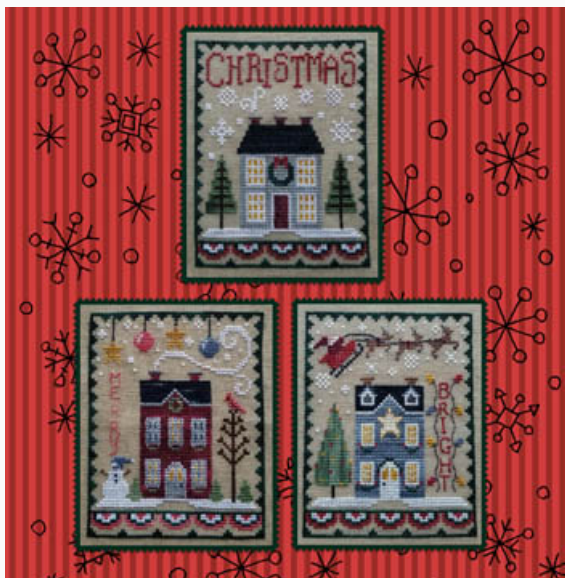

Modello: SCHHOF18-2412

Search The Sky

Prezzo: € 8.73 (incl. IVA)

Schemi Punto Croce

Christmas House Trio

da: Waxing Moon Designs

Modello: SCHHOF18-2413

Christmas House Trio