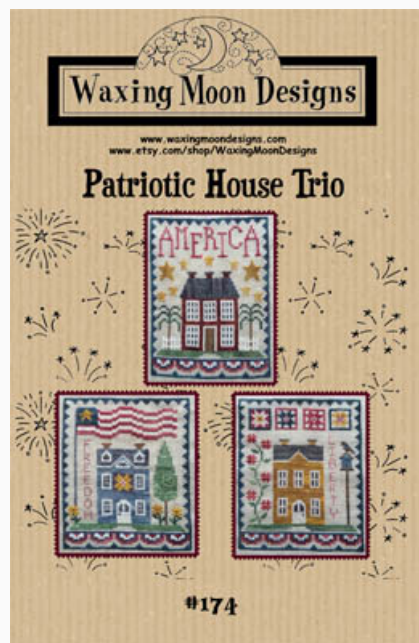

Schemi Punto Croce

Wicked Witch & Grumpy Toad

da: Waxing Moon Designs

Modello: SCHHOF17-1903

Wicked Witch & Grumpy Toad
Punti: 126w x 107h

Prezzo: € 7.49 (incl. IVA)

Schemi Punto Croce

Christmas Pounds

da: Waxing Moon Designs

Modello: SCHHOF17-2168

Christmas Pounds
Punti: 96w x 145h

Prezzo: € 8.73 (incl. IVA)

Schemi Punto Croce

Patriotic House Trio

da: Waxing Moon Designs

Modello: SCHHOF18-1825

Patriotic House Trio
Punti: 61w x 77h

Prezzo: € 11.23 (incl. IVA)

Schemi Punto Croce

Halloween House Trio

da: Waxing Moon Designs

Modello: SCHHOF18-2060

Halloween House Trio

Punti: 61w x 77h