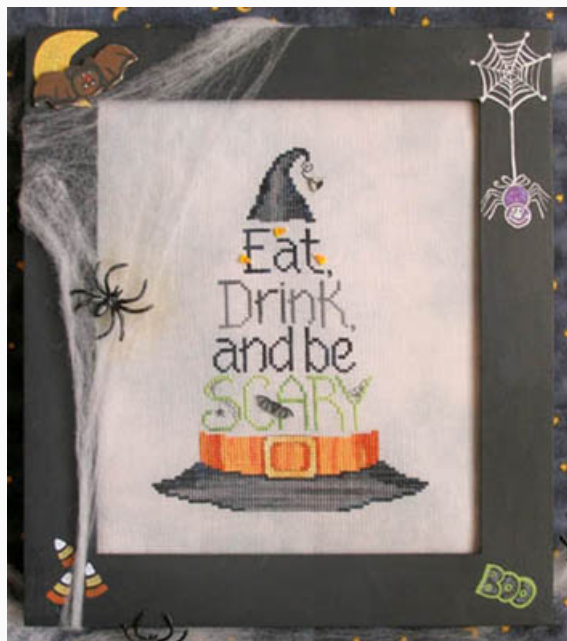

Schemi Punto Croce

Eat Drink & Be Scary (Moon-Lite)

da: Waxing Moon Designs

Modello: SCHHOF07-2593

Eat Drink & Be Scary (Moon-Lite)

Prezzo: € 7.49 (incl. IVA)

Lista dei Materiali: nella pagina successiva è presente la lista dei materiali necessari per la realizzazione.