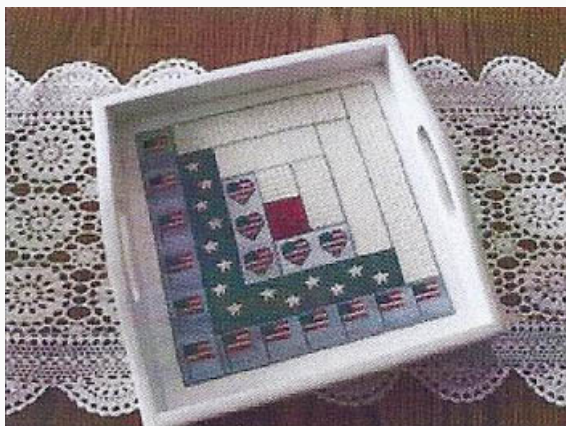

## Summer Log Cabin Quilt Square

da: Sekas & Co.

Modello: SCHHOF09-1891

Summer Log Cabin Quilt Square

**Prezzo: € 7.49** (incl. IVA)

Schemi Punto Croce

## Patriotic Log Cabin Quilt Square

da: Sekas & Co.

Modello: SCHHOF11-1334

Patriotic Log Cabin Quilt Square

**Prezzo: € 7.49** (incl. IVA)