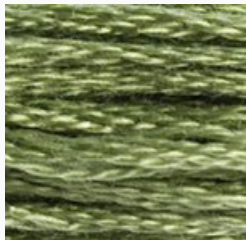

Fili e Filati - DMC - DMC Mouliné

DMC Mouliné 3364

da: DMC

Modello: FILDMC3364

Filato DMC, matassine da 8 metri, divisibili in 6 capi, il filato ideale per il punto croce.

Prezzo: € 1.25 (incl. IVA)