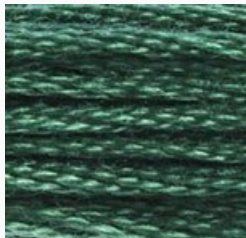

Fili e Filati - DMC - DMC Mouliné

DMC Mouliné 561

da: DMC

Modello: FILD561

Filato DMC, matassine da 8 metri, divisibili in 6 capi, il filato ideale per il punto croce.

Prezzo: € 1.25 (incl. IVA)