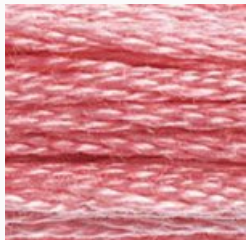

Fili e Filati - DMC - DMC Mouliné

DMC Mouliné 899

da: DMC

Modello: FILDMC899

Filato DMC, matassine da 8 metri, divisibili in 6 capi, il filato ideale per il punto croce.

Prezzo: € 1.25 (incl. IVA)