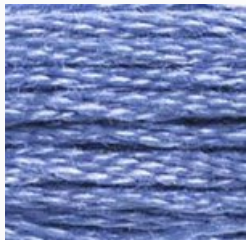

da: DMC

Modello: FILD791

Filato DMC, matassine da 8 metri, divisibili in 6 capi, il filato ideale per il punto croce.

Prezzo: € 1.25 (incl. IVA)

Fili e Filati - DMC - DMC Mouliné

DMC Mouliné 792

da: DMC

Modello: FILDMC792

Filato DMC, matassine da 8 metri, divisibili in 6 capi, il filato ideale per il punto croce.

Prezzo: € 1.25 (incl. IVA)

Fili e Filati - DMC - DMC Mouliné

DMC Mouliné 793

da: DMC

Modello: FILDMC793

Filato DMC, matassine da 8 metri, divisibili in 6 capi, il filato ideale per il punto croce.