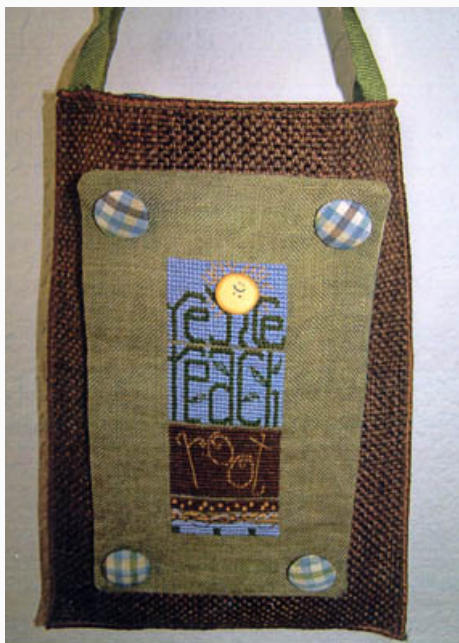

Schemi Punto Croce

La Moyne

da: Bizzi Creations

Modello: SCHHOF06-2094

La Moyne

Prezzo: € 7.49 (incl. IVA)

Schemi Punto Croce

Trio-February (Dream Dare Do)

da: Bizzi Creations

Modello: SCHHOF07-2438

Trio-February (Dream Dare Do)

Prezzo: € 7.49 (incl. IVA)

Schemi Punto Croce

Trio - April

da: Bizzi Creations

Modello: SCHHOF08-1609

Trio - April

Prezzo: € 12.48 (incl. IVA)

Schemi Punto Croce

Trio - March

da: Bizzi Creations

Modello: SCHHOF08-1608

Trio - March

Prezzo: € 12.48 (incl. IVA)