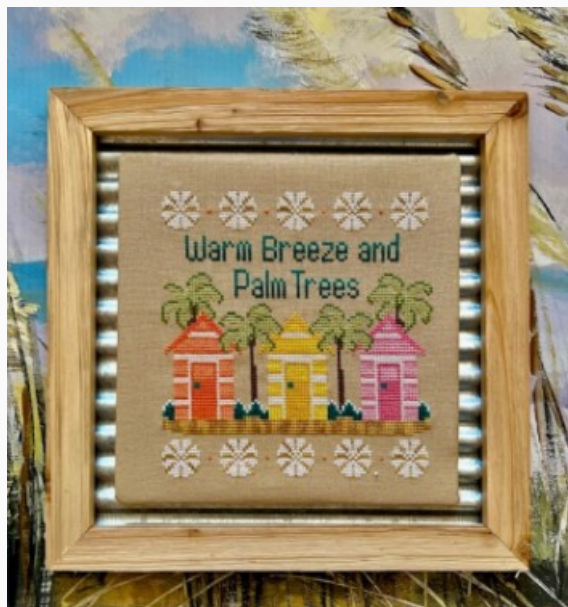

Seas The Day

da: Pickle Barrel Designs

Modello: SCHHOF22-1377

Seas The Day
Nashville 2022

Prezzo: € 12.48 (incl. IVA)

Schemi Punto Croce

Sunflower Sunshine

da: Pickle Barrel Designs

Modello: SCHHOF22-1379

Sunflower Sunshine
Nashville 2022

Prezzo: € 12.48 (incl. IVA)

Schemi Punto Croce

Warm Breezes

da: Pickle Barrel Designs

Modello: SCHHOF22-1380

Warm Breezes
Nashville 2022

Prezzo: € 12.48 (incl. IVA)

Schemi Punto Croce

Fishing Frenzy

da: Pickle Barrel Designs

Modello: SCHHOF22-1381

Fishing Frenzy
Nashville 2022

Prezzo: € 14.97 (incl. IVA)

Schemi Punto Croce

Summer Berries

da: Pickle Barrel Designs

Modello: SCHHOF22-1382

Summer Berries
Nashville 2022

Prezzo: € 14.97 (incl. IVA)

Schemi Punto Croce

Cross Stitch To Do List

da: Pickle Barrel Designs