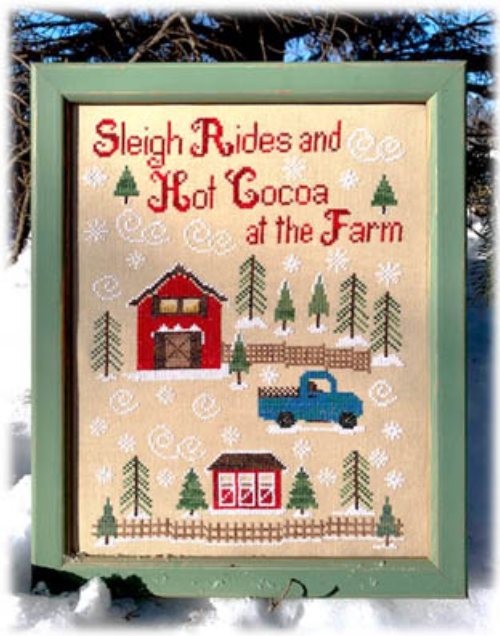

Schemi Punto Croce

Snow Problems!

da: Pickle Barrel Designs

Modello: SCHHOF20-1059

Snow Problems!

Prezzo: € 9.98 (incl. IVA)

Schemi Punto Croce

At The Farm

da: Pickle Barrel Designs

Modello: SCHHOF20-1211

At The Farm

Punti: 115w x 161h

Prezzo: € 12.48 (incl. IVA)

Schemi Punto Croce

Snow Guy

da: Pickle Barrel Designs