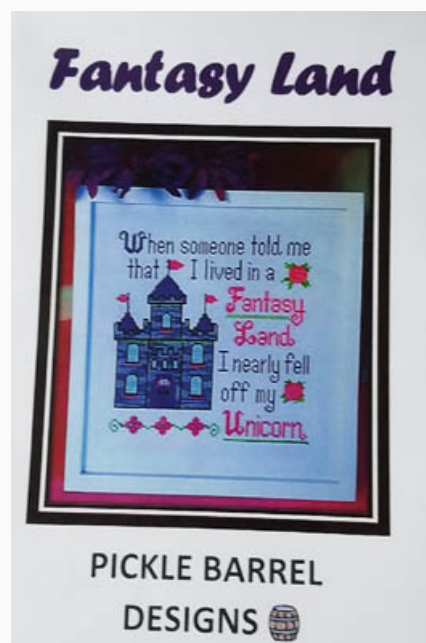

Prezzo: € 12.48 (incl. IVA)

Schemi Punto Croce

Fantasy Land

da: Pickle Barrel Designs

Modello: SCHHOF19-1362

Fantasy Land
Nashville 2019

Prezzo: € 12.48 (incl. IVA)

Schemi Punto Croce