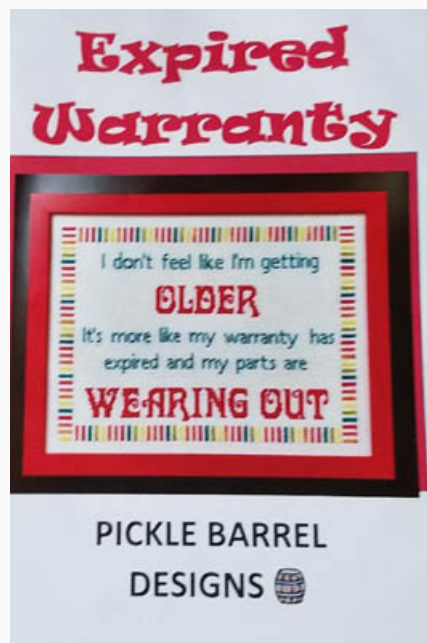

Schemi Punto Croce

Expired Warranty

da: Pickle Barrel Designs

Modello: SCHHOF19-1358

Expired Warranty
Nashville 2019

Prezzo: € 12.48 (incl. IVA)