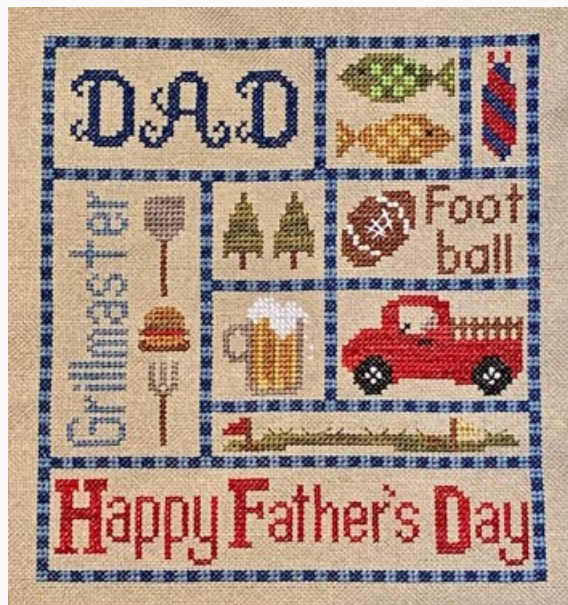

da: Pickle Barrel Designs

Modello: SCHHOF20-1984

We The People

Prezzo: € 12.48 (incl. IVA)

Schemi Punto Croce

Dear Ol'Dad

da: Pickle Barrel Designs

Modello: SCHHOF20-1985

Dear Ol'Dad

Prezzo: € 9.98 (incl. IVA)

Schemi Punto Croce

Christkindlmarkt 4 (PatisserieShop)

da: Pickle Barrel Designs

Modello: SCHHOF20-2033

Christkindlmarkt 4 (PatisserieShop)

Punti: 299w x 70h