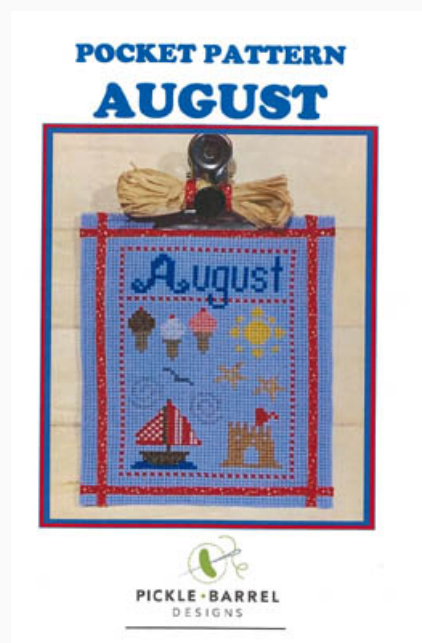

Prezzo: € 9.98 (incl. IVA)

Schemi Punto Croce

Halloween Roots

da: Pickle Barrel Designs

Modello: SCHHOF21-2390

Halloween Roots

Prezzo: € 9.98 (incl. IVA)

Schemi Punto Croce

Pocket Pattern July

da: Pickle Barrel Designs

Modello: SCHHOF21-2391

Pocket Pattern July

Prezzo: € 9.98 (incl. IVA)

Schemi Punto Croce

Pocket Pattern August

da: Pickle Barrel Designs

Modello: SCHHOF21-2392

Pocket Pattern August

Prezzo: € 9.98 (incl. IVA)

Schemi Punto Croce

Pocket Pattern September

da: Pickle Barrel Designs

Modello: SCHHOF21-2393

Pocket Pattern September