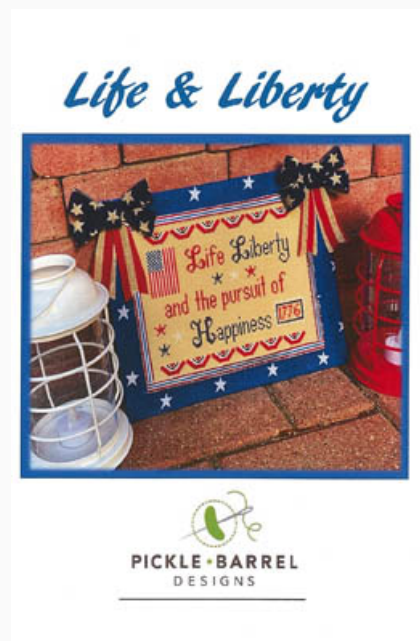

Pocket Pattern May
Punti: 45w x 65h

Prezzo: € 9.98 (incl. IVA)

Schemi Punto Croce

Pocket Pattern June

da: Pickle Barrel Designs

Modello: SCHHOF21-1919

Pocket Pattern June

Punti: 45w x 65h

Prezzo: € 9.98 (incl. IVA)

Schemi Punto Croce

Life & Liberty

da: Pickle Barrel Designs

Modello: SCHHOF21-1920

Life & Liberty

Prezzo: € 9.98 (incl. IVA)

Schemi Punto Croce