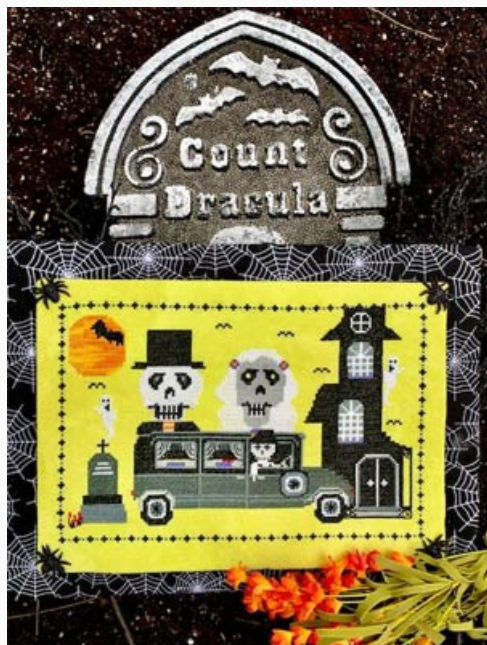

Modello: SCHHOF20-2338

Summer 4 Pack

Prezzo: € 12.48 (incl. IVA)

Schemi Punto Croce

Summer Cool

da: Pickle Barrel Designs

Modello: SCHHOF20-2339

Summer Cool

Prezzo: € 12.48 (incl. IVA)

Schemi Punto Croce

Christkindlmarkt 7 (Hot Nut Stand)

da: Pickle Barrel Designs

Modello: SCHHOF20-2555

Christkindlmarkt 7 (Hot Nut Stand)

Prezzo: € 7.49 (incl. IVA)

Schemi Punto Croce

Last Ride

da: Pickle Barrel Designs

Modello: SCHHOF20-2556

Last Ride

Prezzo: € 12.48 (incl. IVA)

Schemi Punto Croce

Scary Movies

da: Pickle Barrel Designs