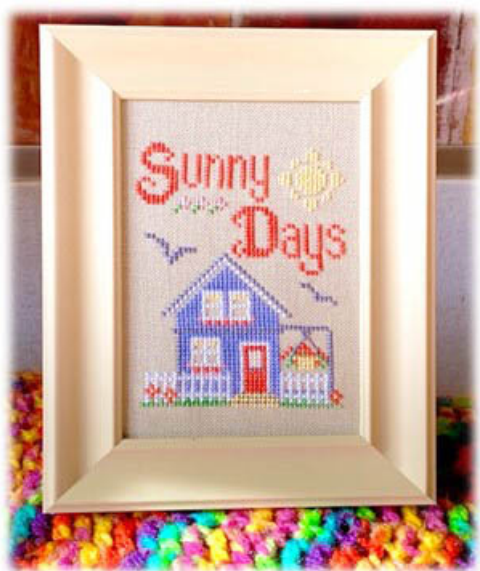

Modello: SCHHOF19-1752

Gone Fishing

Prezzo: € 7.49 (incl. IVA)

Schemi Punto Croce

Sunny Days

da: Pickle Barrel Designs

Modello: SCHHOF19-1797

Sunny Days
Punti: 46w x 61h