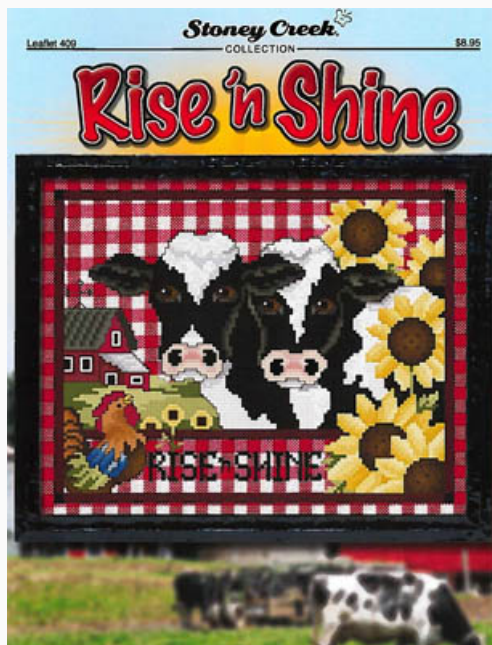

Schemi Punto Croce

Rise N Shine

da: Stoney Creek Collection

Modello: SCHHOF18-2109

Rise N Shine
Punti: 126w x 98h

Prezzo: € 11.18 (incl. IVA)