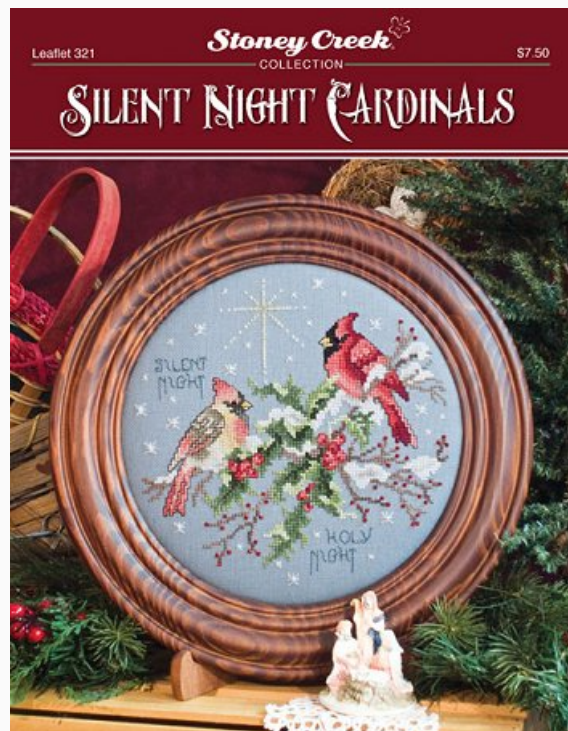

Schemi Punto Croce

Silent Night Cardinals

da: Stoney Creek Collection

Modello: SCHHOF16-1097

Silent Night Cardinals

Prezzo: € 9.36 (incl. IVA)