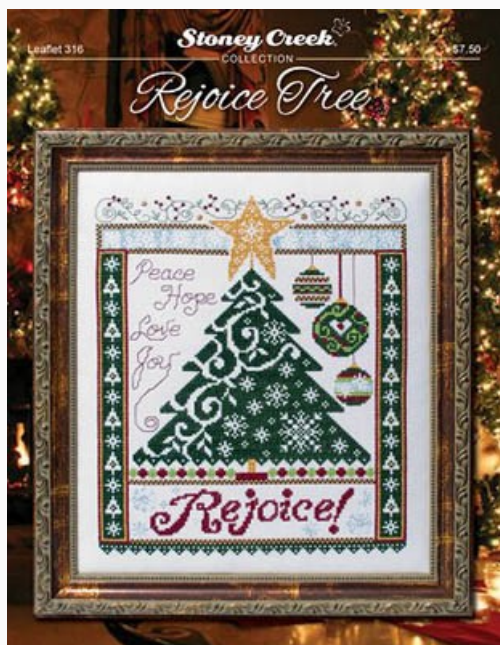

Schemi Punto Croce

Rejoice Tree

da: Stoney Creek Collection

Modello: SCHHOF16-1014

Rejoice Tree

Prezzo: € 9.36 (incl. IVA)