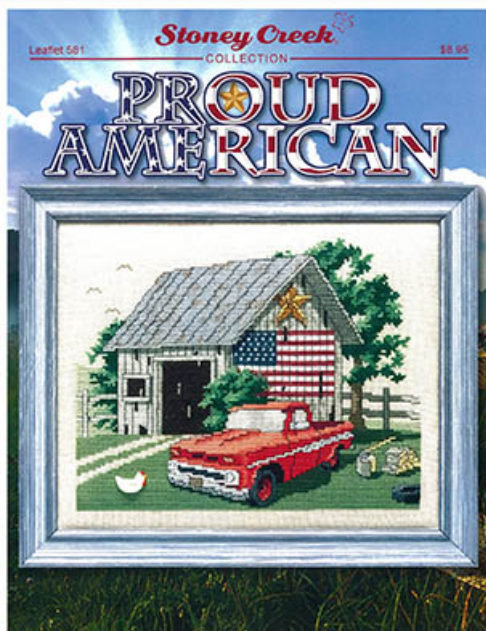

Schemi Punto Croce

Proud American

da: Stoney Creek Collection

Modello: SCHHOF22-2179

Proud American
Punti: 139w x 108h

Prezzo: € 11.18 (incl. IVA)