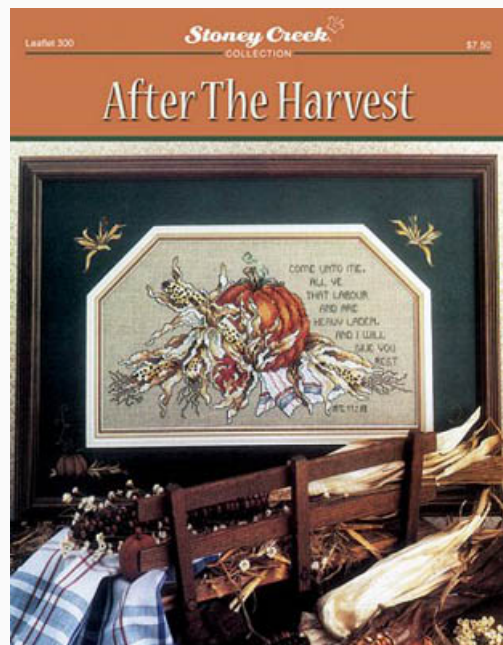

Schemi Punto Croce

After The Harvest

da: Stoney Creek Collection

Modello: SCHHOF15-1803

After The Harvest

Prezzo: € 9.36 (incl. IVA)