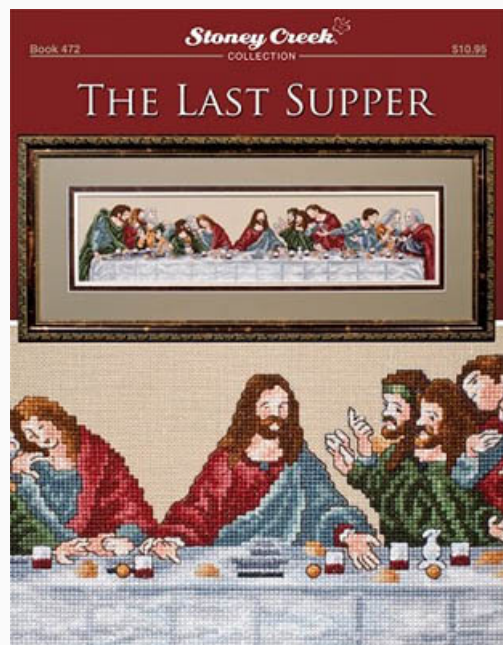

Schemi Punto Croce

Last Supper, The

da: Stoney Creek Collection

Modello: SCHHOF13-2489

Last Supper, The

Prezzo: € 13.68 (incl. IVA)