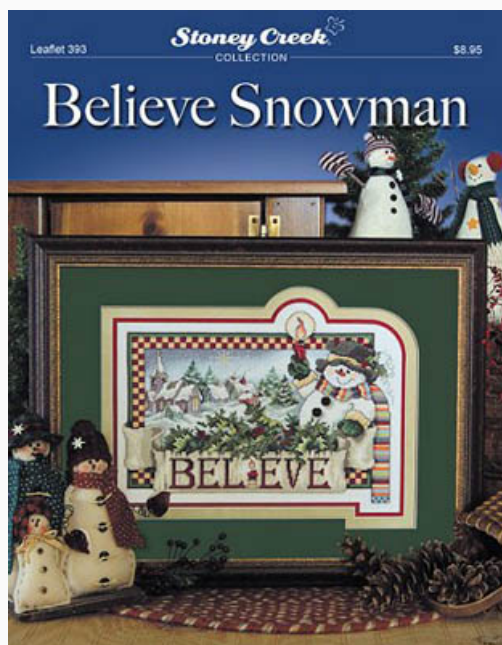

Schemi Punto Croce

Believe Snowman

da: Stoney Creek Collection

Modello: SCHHOF18-1421

Believe Snowman
Punti: 183w x 135h

Prezzo: € 11.18 (incl. IVA)