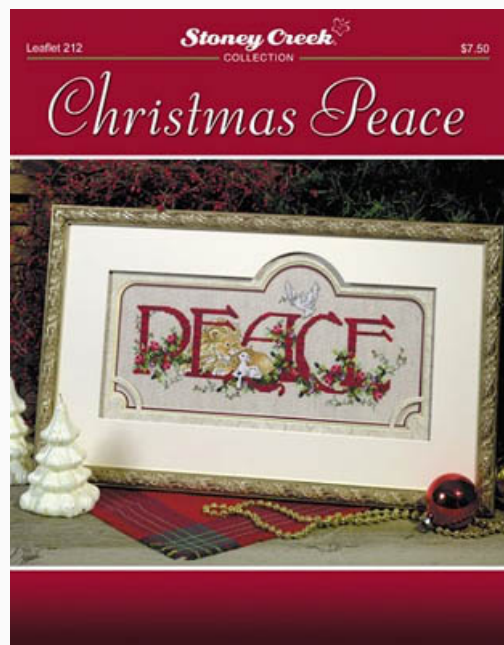

Welcome Heart & Home

Prezzo: € 13.68 (incl. IVA)

Schemi Punto Croce

Christmas Peace

da: Stoney Creek Collection

Modello: SCHHOF12-1763

Christmas Peace

Punti 172x77