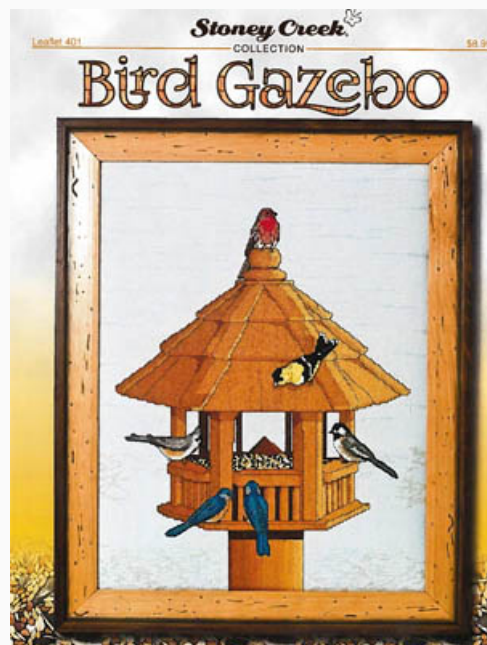

Prezzo: € 7.44 (incl. IVA)

Schemi Punto Croce

Bird Gazebo

da: Stoney Creek Collection

Modello: SCHHOF18-1822

Bird Gazebo

Punti: 176w x 228h

Prezzo: € 11.18 (incl. IVA)