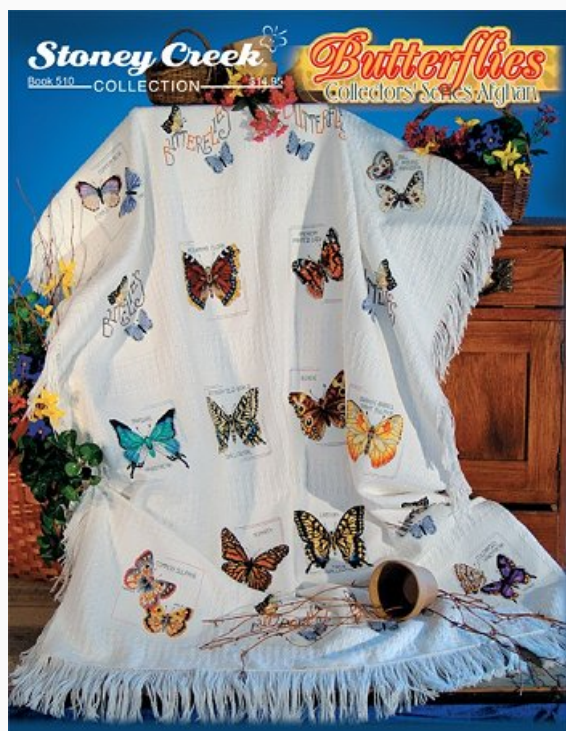

Schemi Punto Croce

Butterflies Collectors Afghan

da: Stoney Creek Collection

Modello: SCHHOF17-1380

Butterflies Collectors Afghan

Prezzo: € 18.67 (incl. IVA)