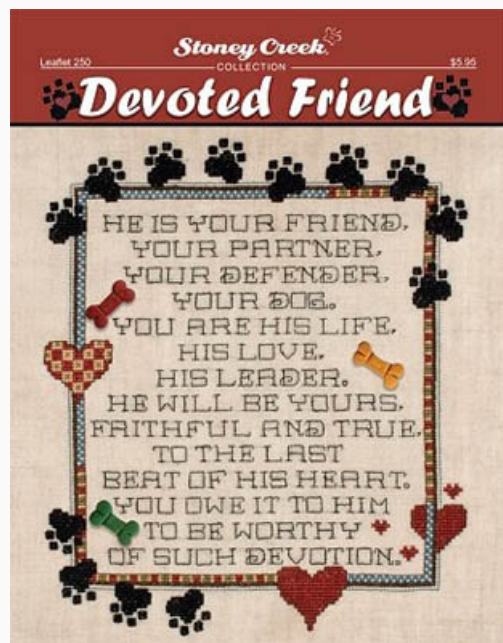

da: Stoney Creek Collection

Modello: SCHHOF13-1728

Birds Of The Month-May (Eastern Bluebird)

Prezzo: € 7.44 (incl. IVA)

Schemi Punto Croce

Devoted Friend

da: Stoney Creek Collection

Modello: SCHHOF13-1726