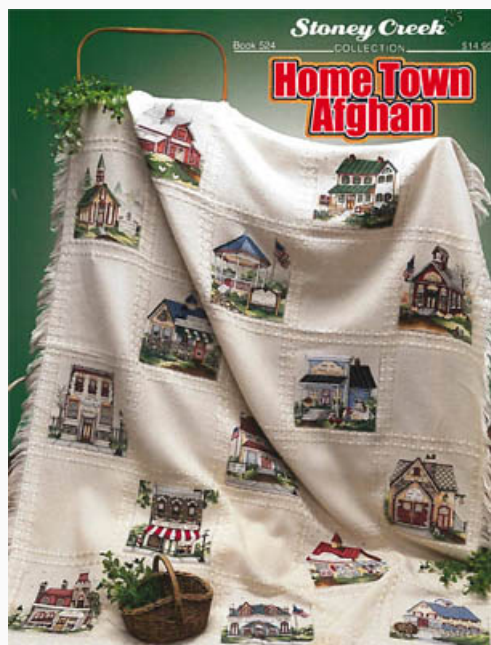

Schemi Punto Croce

Home Town Afghan

da: Stoney Creek Collection

Modello: SCHHOF18-2239

Home Town Afghan

Prezzo: € 18.67 (incl. IVA)