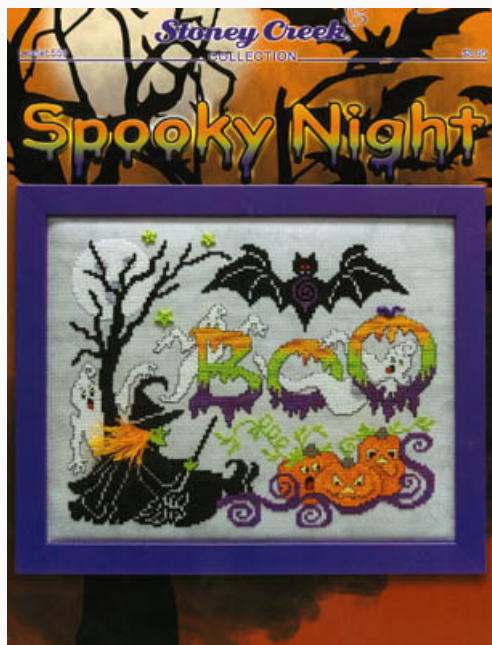

Prezzo: € 18.67 (incl. IVA)

Schemi Punto Croce

Spooky Night

da: Stoney Creek Collection

Modello: SCHHOF21-2593

Spooky Night
Punti: 113w x 105h

Prezzo: € 11.18 (incl. IVA)

Schemi Punto Croce