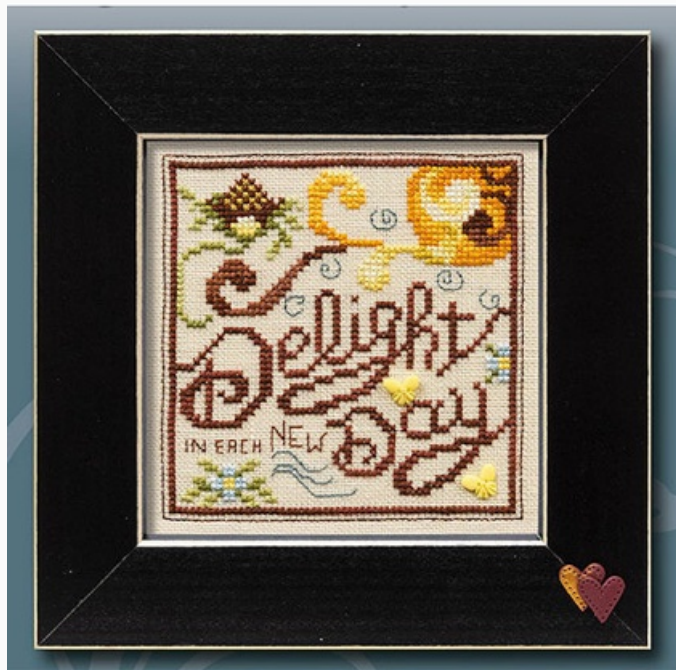

It's A Girl

Prezzo: € 11.18 (incl. IVA)

Schemi Punto Croce

Pattern of the Month (November 2018) - Delight

da: Stoney Creek Collection

Modello: SCHSTO-PM1401

Prezzo: € 4.99 (incl. IVA)

Schemi Punto Croce