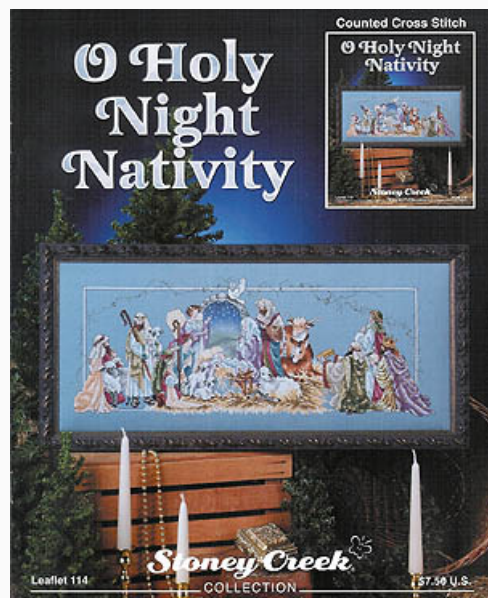

Schemi Punto Croce

O Holy Night Nativity

da: Stoney Creek Collection

Modello: SCHHOF07-1026

O Holy Night Nativity
Punti 352 x 130

Prezzo: € 9.36 (incl. IVA)

Lista dei Materiali: nella pagina successiva è presente la lista dei materiali necessari per la realizzazione.