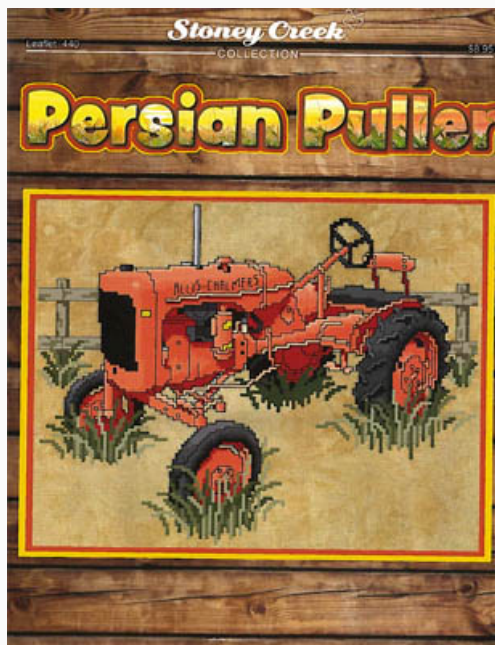

Persian Puller

da: Stoney Creek Collection

Modello: SCHHOF19-1558

Persian Puller
Punti: 145w x 112h

Prezzo: € 11.18 (incl. IVA)

Schemi Punto Croce

Unicorn Dreams

da: Stoney Creek Collection