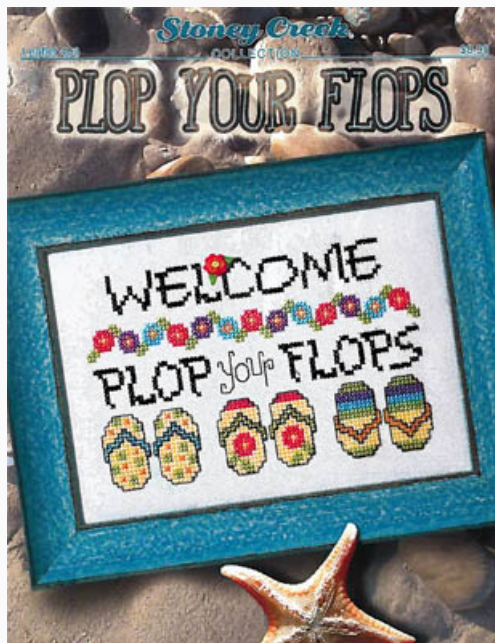

Schemi Punto Croce

Plop Your Flops

da: Stoney Creek Collection

Modello: SCHHOF18-1852

Plop Your Flops
Punti: 81w x 52h

Prezzo: € 11.18 (incl. IVA)