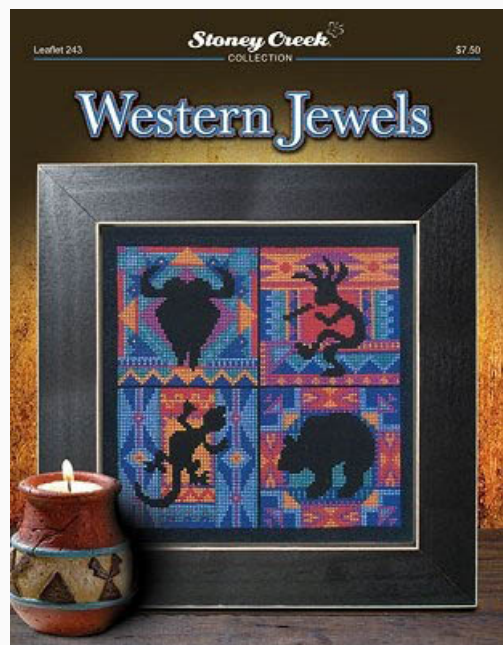

Modello: SCHHOF13-1403

Western Jewels

Prezzo: € 9.36 (incl. IVA)

Schemi Punto Croce

Birds Of The Month-April (American Robin)

da: Stoney Creek Collection

Modello: SCHHOF13-1638

Birds Of The Month-April (American Robin)