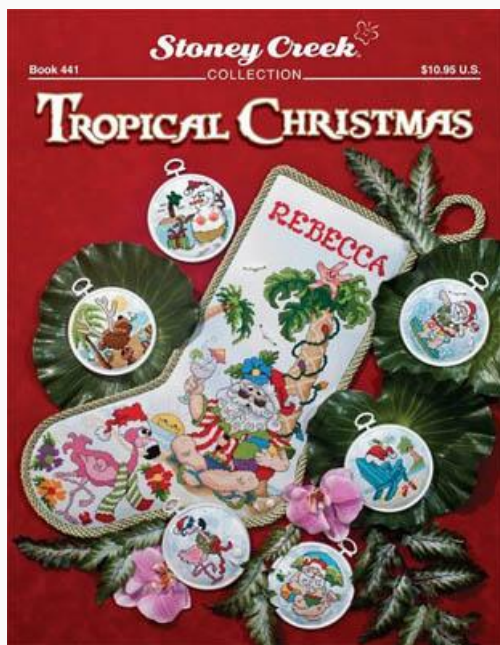

Schemi Punto Croce

Tropical Christmas

da: Stoney Creek Collection

Modello: SCHHOF11-2425

Tropical Christmas

Prezzo: € 13.68 (incl. IVA)