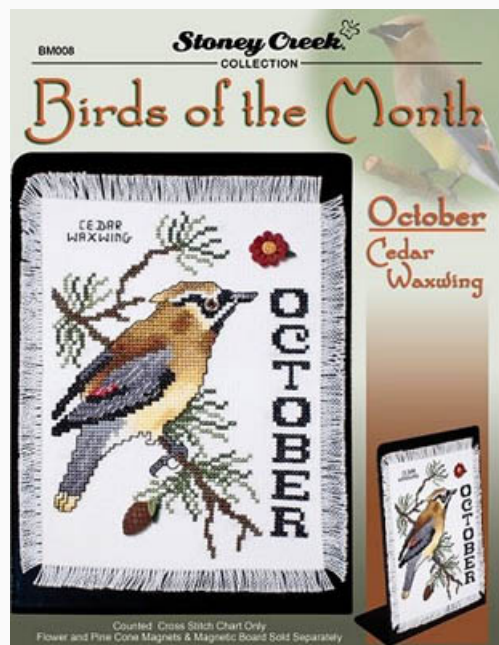

Victorian Village Christmas

Prezzo: € 13.68 (incl. IVA)

Schemi Punto Croce

Beachy Snowman

da: Stoney Creek Collection

Modello: SCHHOF13-2724

Beachy Snowman

Prezzo: € 4.94 (incl. IVA)

Schemi Punto Croce

Bird Of The Month-October (Cedar Waxwing)

da: Stoney Creek Collection

Modello: SCHHOF13-2726

Bird Of The Month-October (Cedar Waxwing)

Prezzo: € 7.44 (incl. IVA)

Schemi Punto Croce

Joyful Owls