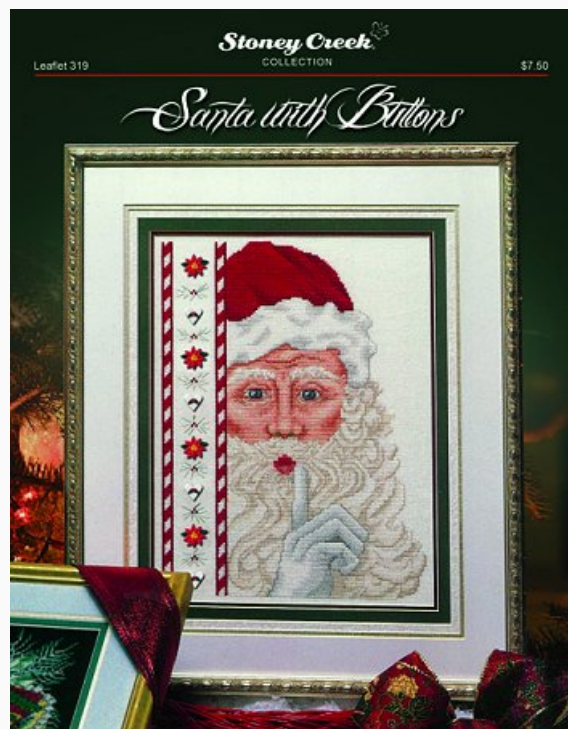

Schemi Punto Croce

Santa With Buttons

da: Stoney Creek Collection

Modello: SCHHOF16-1096

Santa With Buttons

Prezzo: € 9.36 (incl. IVA)

Schemi Punto Croce

Silent Night Cardinals