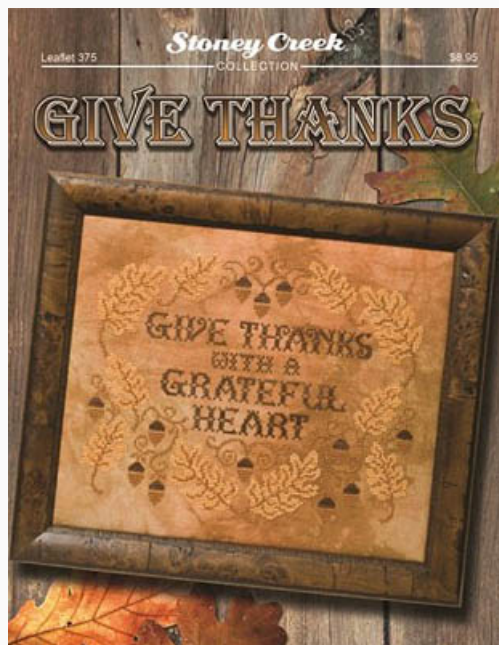

Schemi Punto Croce

Give Thanks

da: Stoney Creek Collection

Modello: SCHHOF17-2134

Give Thanks

Punti: 145w x 117h

Prezzo: € 11.18 (incl. IVA)