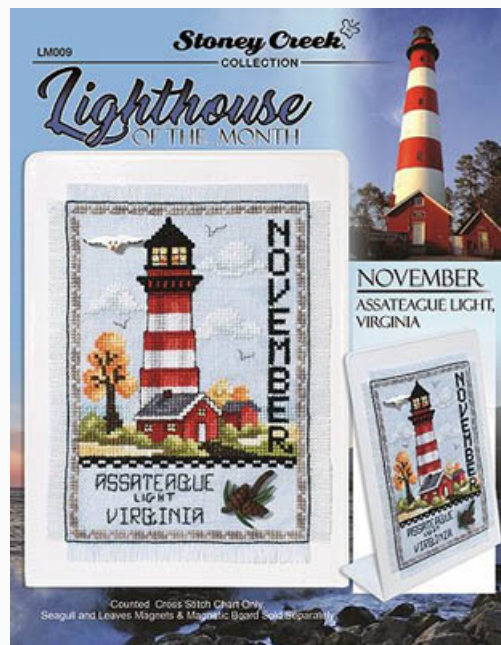

Schemi Punto Croce

Lighthouse Of The Month - November

da: Stoney Creek Collection

Modello: SCHHOF17-2257

Lighthouse Of The Month - November
Punti: 62w x 92h

Prezzo: € 7.44 (incl. IVA)