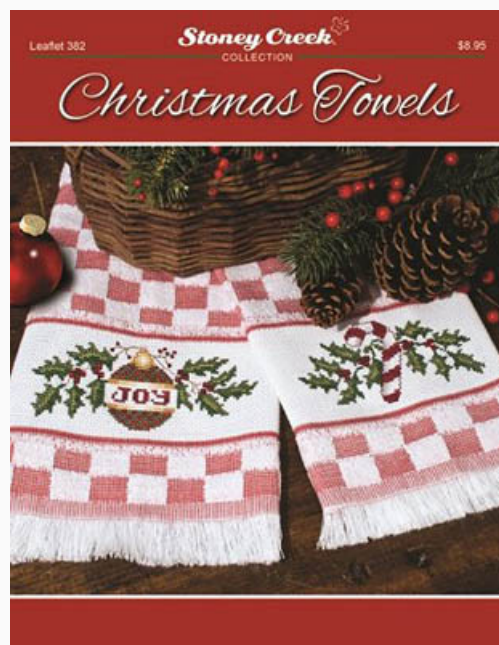

Autumn Leaf
Punti: 77w x 77h

Prezzo: € 11.18 (incl. IVA)

Schemi Punto Croce

Christmas Towels

da: Stoney Creek Collection

Modello: SCHHOF17-2202

Christmas Towels

Prezzo: € 11.18 (incl. IVA)