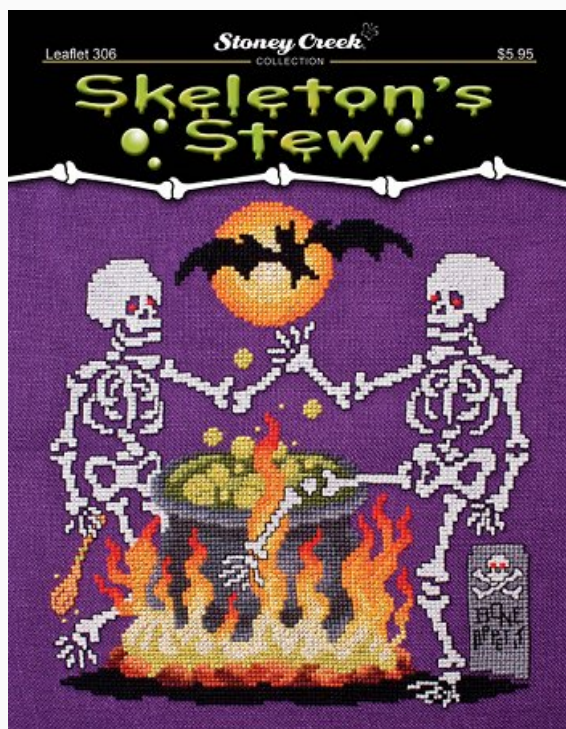

Schemi Punto Croce

Skeleton`s Stew

da: Stoney Creek Collection

Modello: SCHHOF15-1979

Skeleton`s Stew

Prezzo: € 7.42 (incl. IVA)