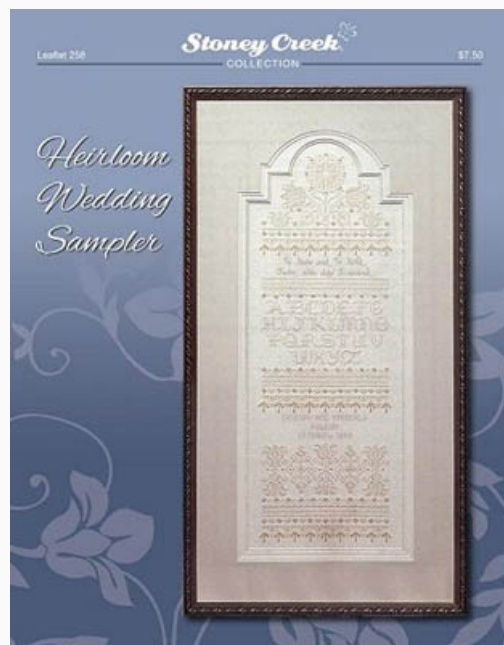

Modello: SCHHOF13-2178

Bird Of The Month-July (American Goldfinch)

Prezzo: € 7.44 (incl. IVA)

Schemi Punto Croce

Heirloom Wedding Sampler

da: Stoney Creek Collection

Modello: SCHHOF13-2180

Heirloom Wedding Sampler