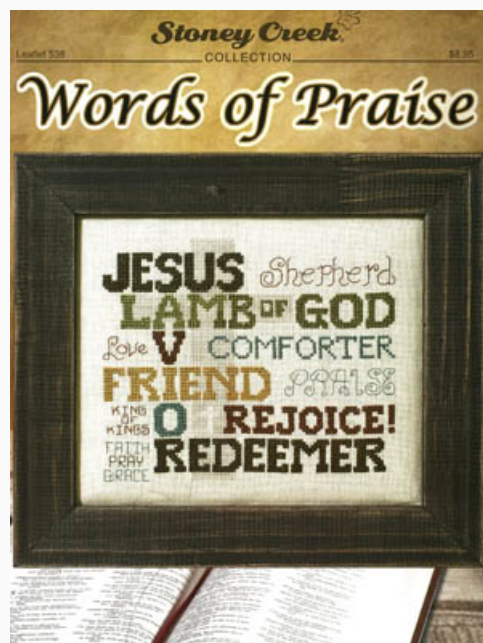

Schemi Punto Croce

Words Of Praise

da: Stoney Creek Collection

Modello: SCHHOF21-1765

Words Of Praise
Punti: 100w x 87h

Prezzo: € 11.18 (incl. IVA)