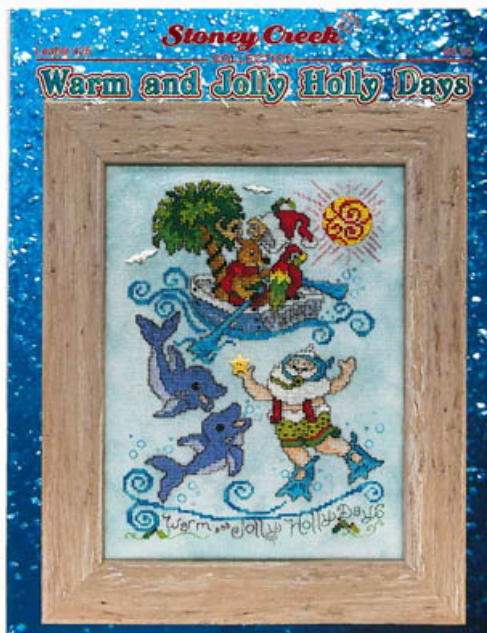

Schemi Punto Croce

Warm And Jolly Holly Days

da: Stoney Creek Collection

Modello: SCHHOF18-2696

Warm And Jolly Holly Days
Punti: 96w x 137h

Prezzo: € 11.18 (incl. IVA)