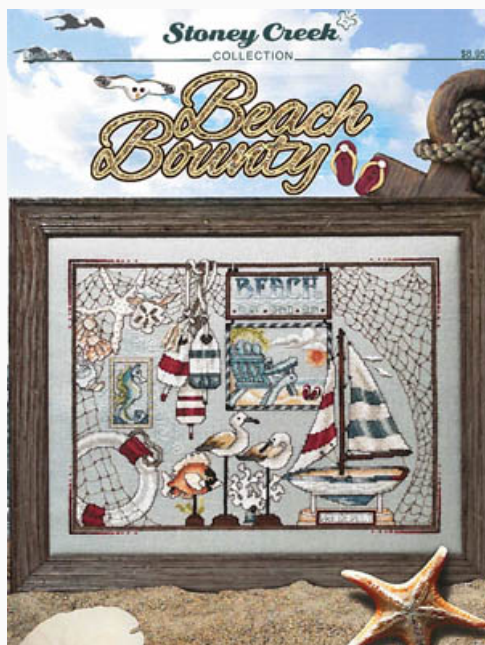

Patriotic Banner

da: Stoney Creek Collection

Modello: SCHHOF19-1972

Patriotic Banner
Punti: 35w x 147h

Prezzo: € 11.18 (incl. IVA)

Schemi Punto Croce

Beach Bounty

da: Stoney Creek Collection