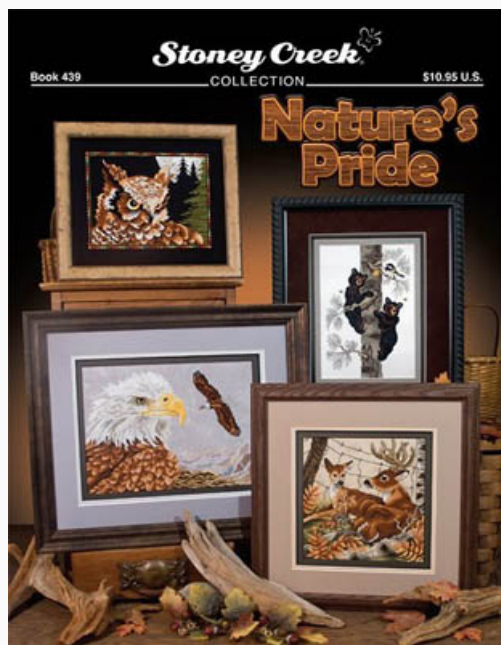

Schemi Punto Croce

Boo Bear

da: Stoney Creek Collection

Modello: SCHHOF11-2160

Boo Bear

Prezzo: € 9.36 (incl. IVA)

Schemi Punto Croce

Rose, A

da: Stoney Creek Collection

Modello: SCHHOF11-2155

Rose, A

Prezzo: € 9.36 (incl. IVA)

Schemi Punto Croce

Nature`s Pride

da: Stoney Creek Collection

Modello: SCHHOF11-2423