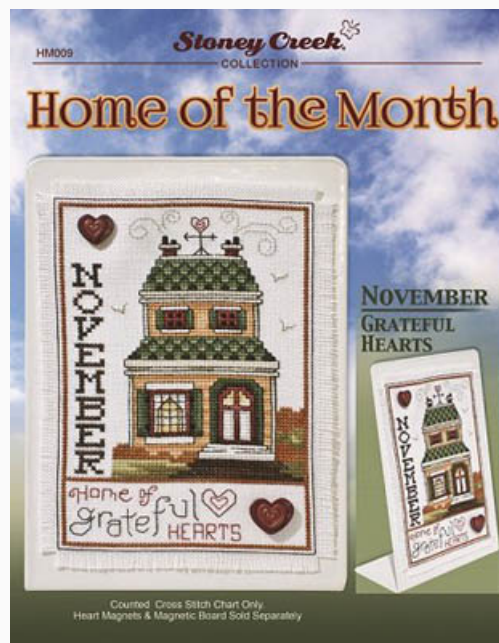

Modello: SCHHOF16-2291

Halloween Gang

Prezzo: € 9.92 (incl. IVA)

Schemi Punto Croce

Home Of The Month - November

da: Stoney Creek Collection

Modello: SCHHOF16-2325

Home Of The Month - November

Prezzo: € 7.42 (incl. IVA)

Schemi Punto Croce

Merry Elves And Santa

da: Stoney Creek Collection

Modello: SCHHOF16-2326

Merry Elves And Santa

Prezzo: € 9.92 (incl. IVA)

Schemi Punto Croce