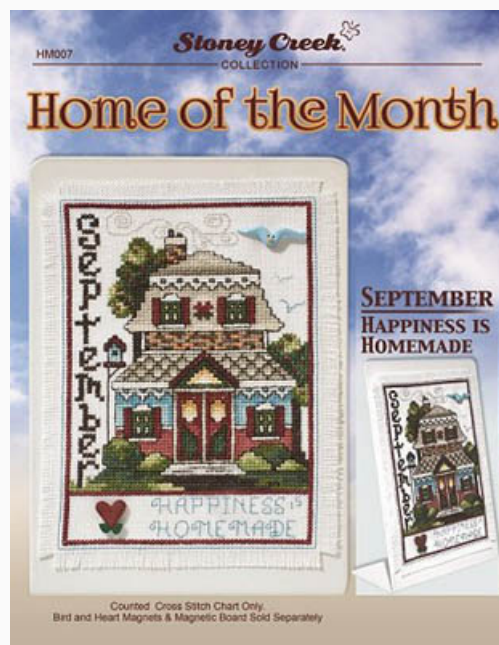

Schemi Punto Croce

Home Of The Month - September

da: Stoney Creek Collection

Modello: SCHHOF16-2016

Home Of The Month - September

Prezzo: € 7.42 (incl. IVA)