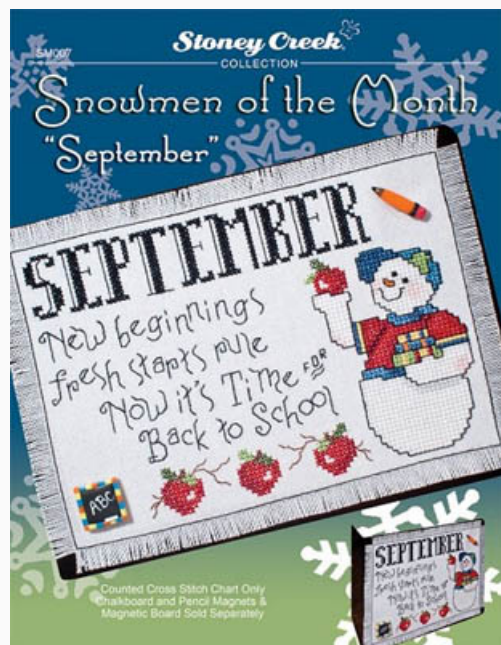

da: Stoney Creek Collection

Modello: SCHHOF12-2525

Golf Cart Santa

Prezzo: € 9.36 (incl. IVA)

Schemi Punto Croce

Snowmen Of The Month-September

da: Stoney Creek Collection

Modello: SCHHOF12-2526