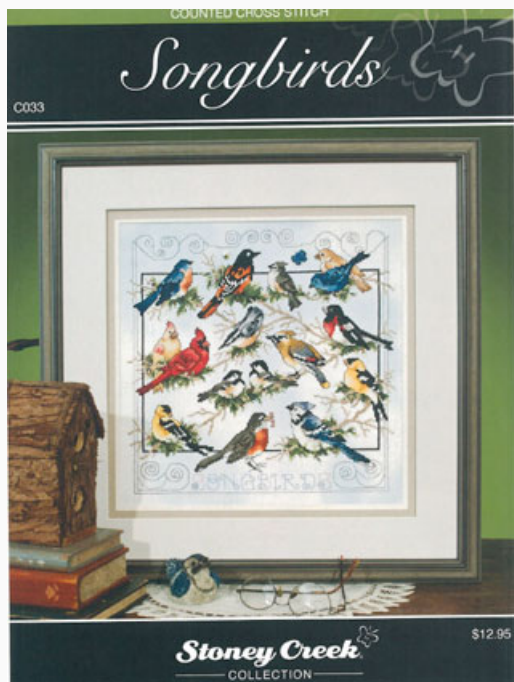

Schemi Punto Croce

Songbirds (Chartpack)

da: Stoney Creek Collection

Modello: SCHHOF09-1200

Songbirds (Chartpack)

Prezzo: € 16.17 (incl. IVA)