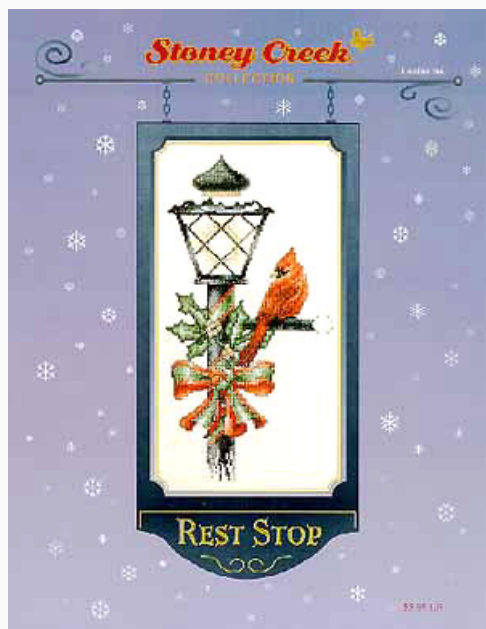

Railroad Memories

da: Stoney Creek Collection

Modello: SCHHOF04-2606

Railroad Memories

Prezzo: € 9.98 (incl. IVA)

Schemi Punto Croce

Rest Stop

da: Stoney Creek Collection