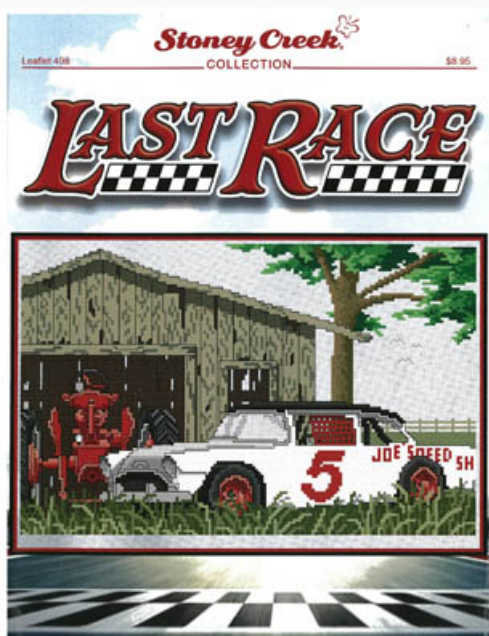

Schemi Punto Croce

Last Race

da: Stoney Creek Collection

Modello: SCHHOF20-2302

Last Race

Punti: 167w x 107h

Prezzo: € 11.18 (incl. IVA)