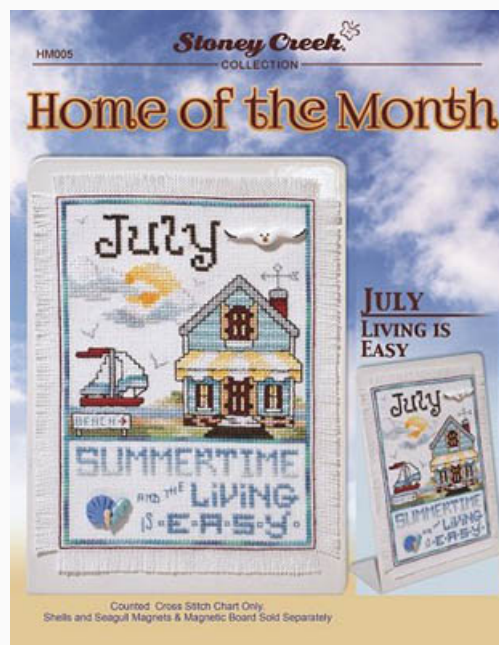

Schemi Punto Croce

Home Of The Month - July

da: Stoney Creek Collection

Modello: SCHHOF16-1784

Home Of The Month - July

Prezzo: € 7.42 (incl. IVA)