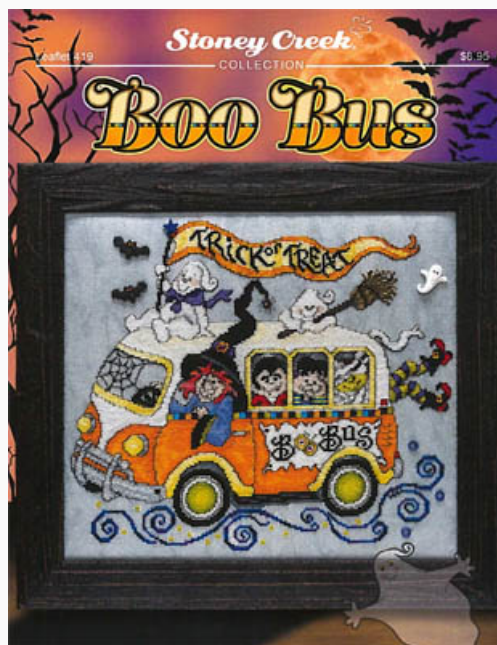

da: Stoney Creek Collection

Modello: SCHHOF18-2591

Towels Of The Month - October

Punti: 96w x 39h

Prezzo: € 7.44 (incl. IVA)

Schemi Punto Croce

Boo Bus

da: Stoney Creek Collection