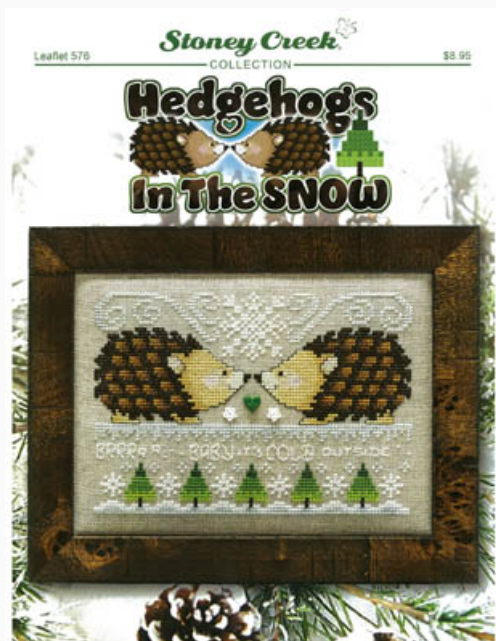

Schemi Punto Croce

Hedgehogs In The Snow

da: Stoney Creek Collection

Modello: SCHHOF22-1878

Hedgehogs In The Snow
Punti: 91w x 63h

Prezzo: € 11.18 (incl. IVA)