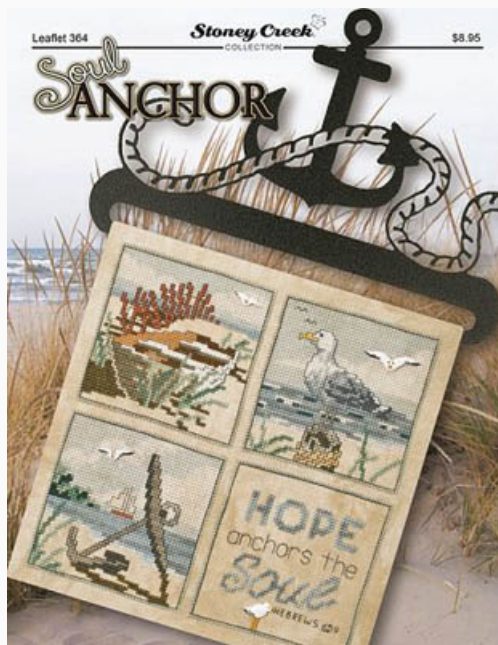

Schemi Punto Croce

Soul Anchor

da: Stoney Creek Collection

Modello: SCHHOF17-1977

Soul Anchor
Punti: 107w x 107h

Prezzo: € 11.18 (incl. IVA)