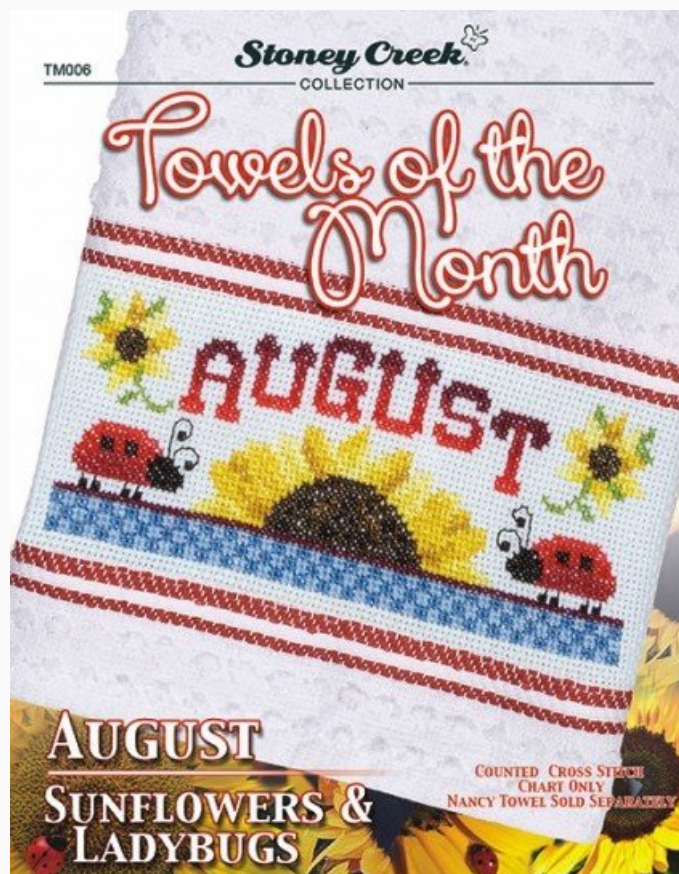

Peace In The Manger

da: Stoney Creek Collection

Modello: SCHHOF18-2290

Peace In The Manger

Prezzo: € 18.67 (incl. IVA)

Schemi Punto Croce

Towels Of The Month - August

da: Stoney Creek Collection