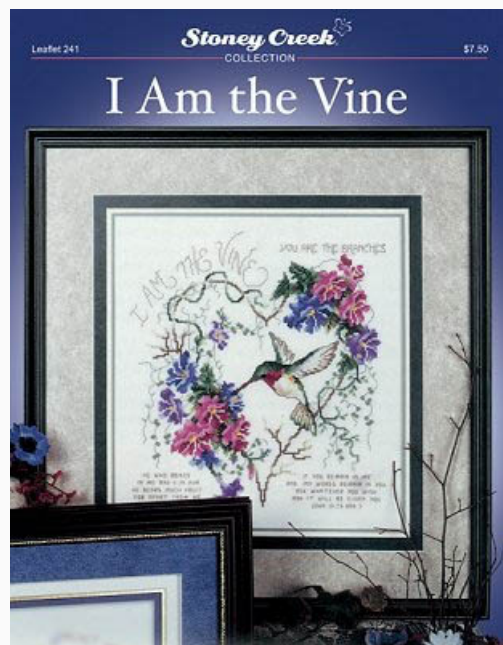

Schemi Punto Croce

I Am The Vine

da: Stoney Creek Collection

Modello: SCHHOF13-1401

I Am The Vine

Prezzo: € 9.36 (incl. IVA)