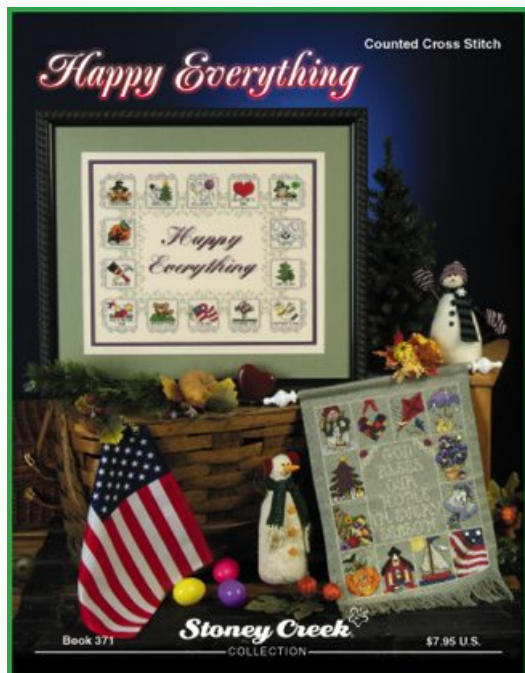

Schemi Punto Croce

Happy Everything

da: Stoney Creek Collection

Modello: SCHHOF06-1919

Happy Everything

Prezzo: € 9.93 (incl. IVA)