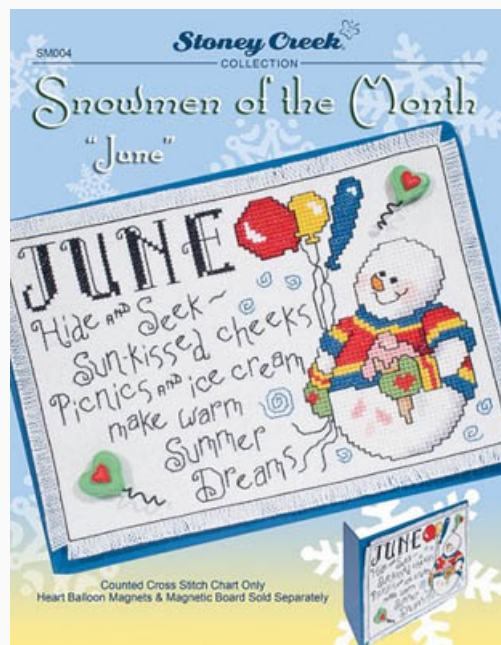

Schemi Punto Croce

Snowmen Of The Month-June

da: Stoney Creek Collection

Modello: SCHHOF12-2062

Snowmen Of The Month-June

Prezzo: € 7.44 (incl. IVA)