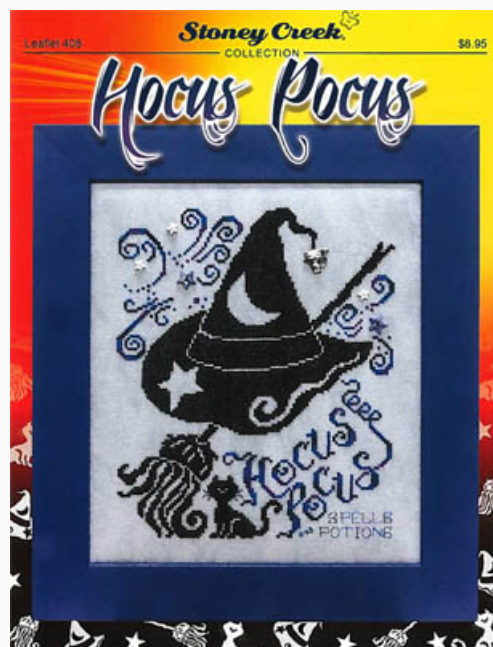

Towels Of The Month - July
Punti: 94w x 36h

Prezzo: € 7.44 (incl. IVA)

Schemi Punto Croce

Hocus Pocus

da: Stoney Creek Collection

Modello: SCHHOF18-2108

Hocus Pocus
Punti: 108w x 130h

Prezzo: € 11.18 (incl. IVA)