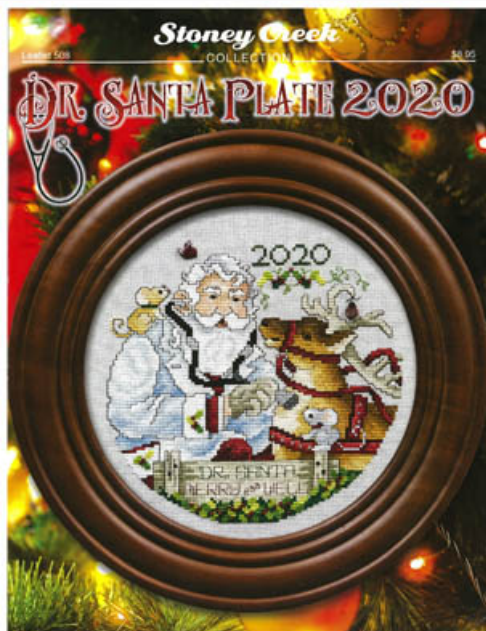

Schemi Punto Croce

Dr. Santa Plate 2020

da: Stoney Creek Collection

Modello: SCHHOF20-2726

Dr. Santa Plate 2020

Punti: 102w x 103h

Prezzo: € 11.18 (incl. IVA)