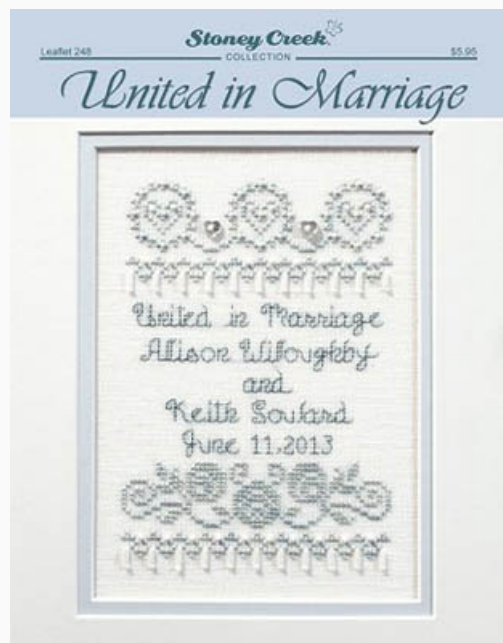

Schemi Punto Croce

United In Marriage

da: Stoney Creek Collection

Modello: SCHHOF13-1724

United In Marriage

Prezzo: € 7.44 (incl. IVA)