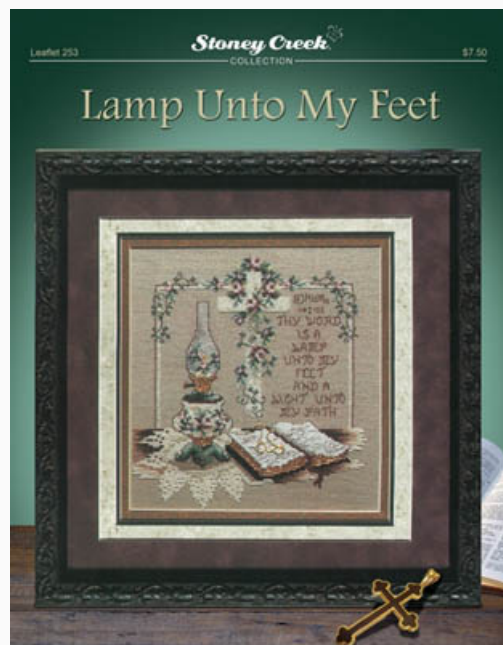

Schemi Punto Croce

Lamp Unto My Feet

da: Stoney Creek Collection

Modello: SCHHOF13-1857

Lamp Unto My Feet

Prezzo: € 9.36 (incl. IVA)