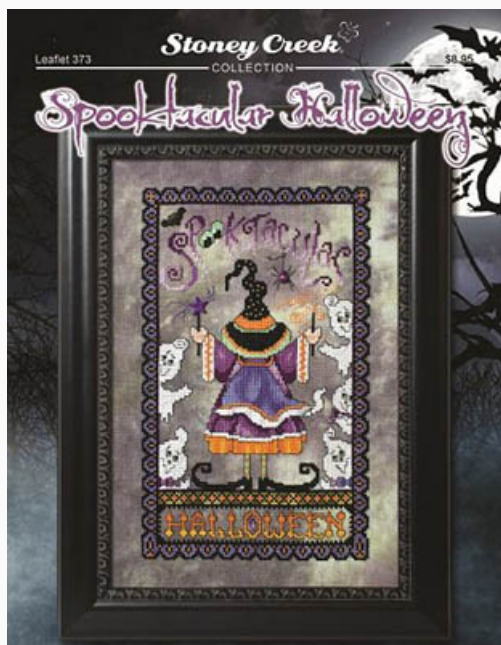

Schemi Punto Croce

Spooktacular Halloween

da: Stoney Creek Collection

Modello: SCHHOF17-2132

Spooktacular Halloween
Punti: 95w x 155h

Prezzo: € 11.18 (incl. IVA)