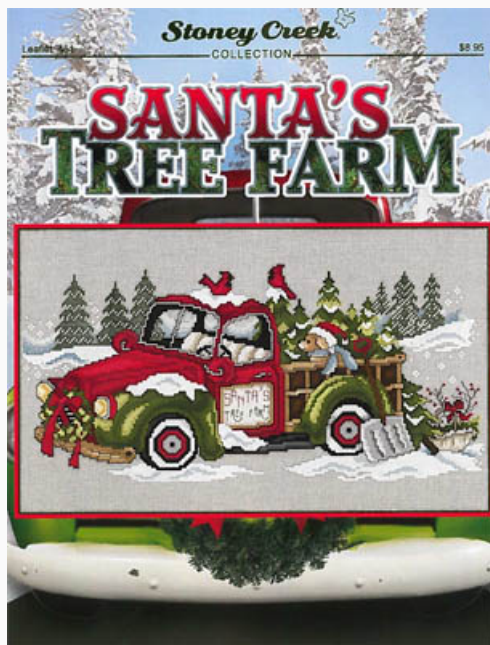

da: Stoney Creek Collection

Modello: SCHHOF19-2107

Grateful Hearts
Punti: 101w x 114h

Prezzo: € 11.18 (incl. IVA)

Schemi Punto Croce

Santa's Tree Farm

da: Stoney Creek Collection

Modello: SCHHOF19-2152