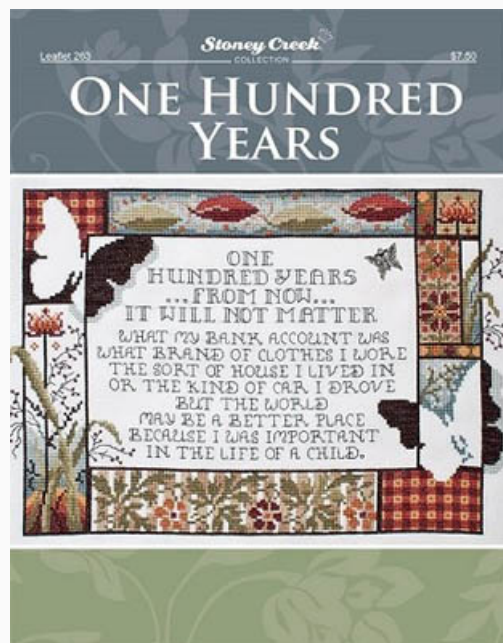

Schemi Punto Croce

One Hundred Years

da: Stoney Creek Collection

Modello: SCHHOF13-2493

One Hundred Years

Prezzo: € 9.36 (incl. IVA)

Schemi Punto Croce

Pouty Owl