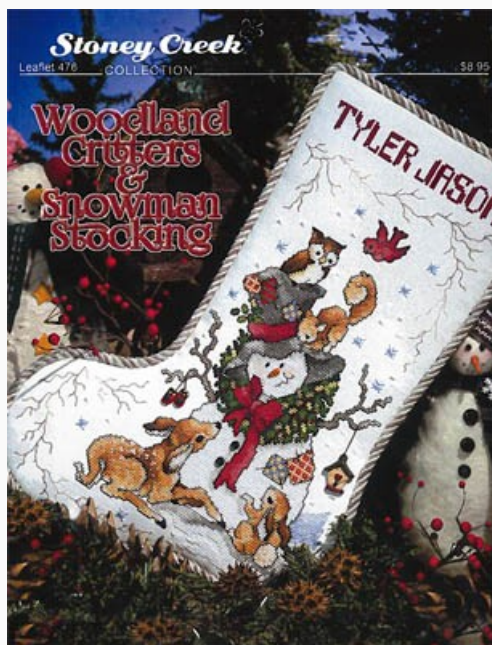

Schemi Punto Croce

Woodland Critters & Snowman Stocking

da: Stoney Creek Collection

Modello: SCHHOF19-2755

Woodland Critters & Snowman Stocking
Punti: 135w x 197h

Prezzo: € 11.18 (incl. IVA)

Schemi Punto Croce