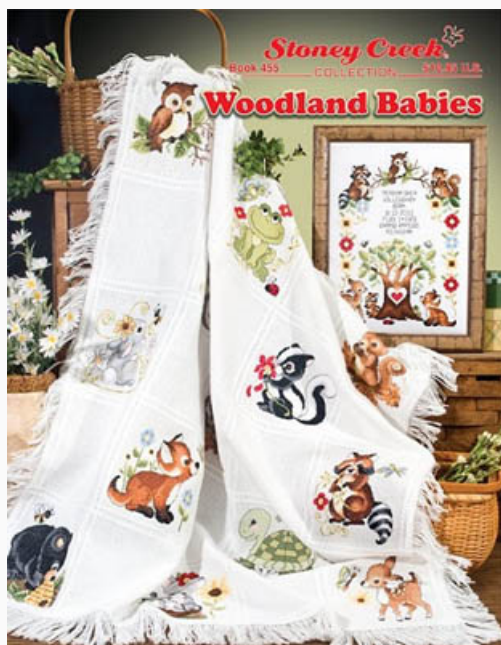

Schemi Punto Croce

Woodland Babies

da: Stoney Creek Collection

Modello: SCHHOF12-2787

Woodland Babies

Prezzo: € 13.68 (incl. IVA)

Lista dei Materiali: nella pagina successiva è presente la lista dei materiali necessari per la realizzazione.