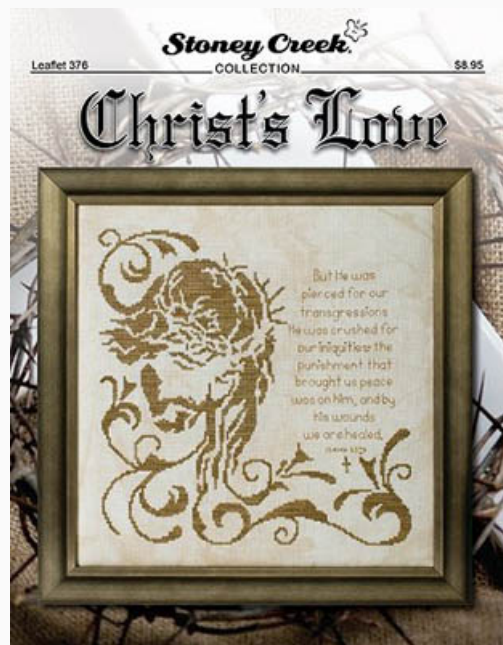

Schemi Punto Croce

Christ's Love

da: Stoney Creek Collection

Modello: SCHHOF17-2258

Christ's Love

Punti: 139w x 143h

Prezzo: € 11.18 (incl. IVA)