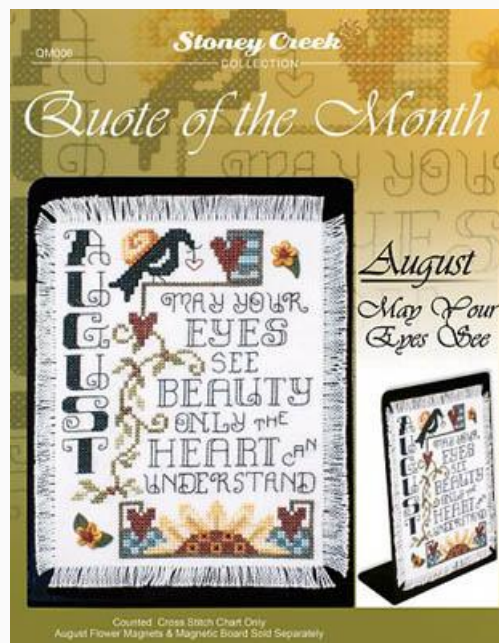

Schemi Punto Croce

Quote Of The Month-August

da: Stoney Creek Collection

Modello: SCHHOF14-2033

Quote Of The Month-August

Prezzo: € 7.42 (incl. IVA)