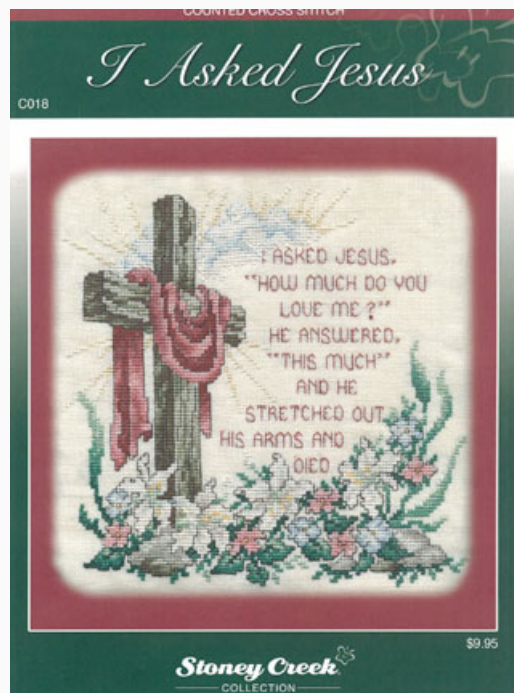

da: Stoney Creek Collection

Modello: SCHHOF09-1202

Brightest Star Birth Sampler (Chartpack)

Prezzo: € 18.67 (incl. IVA)

Schemi Punto Croce

I Asked Jesus (Chartpack)

da: Stoney Creek Collection

Modello: SCHHOF09-1190