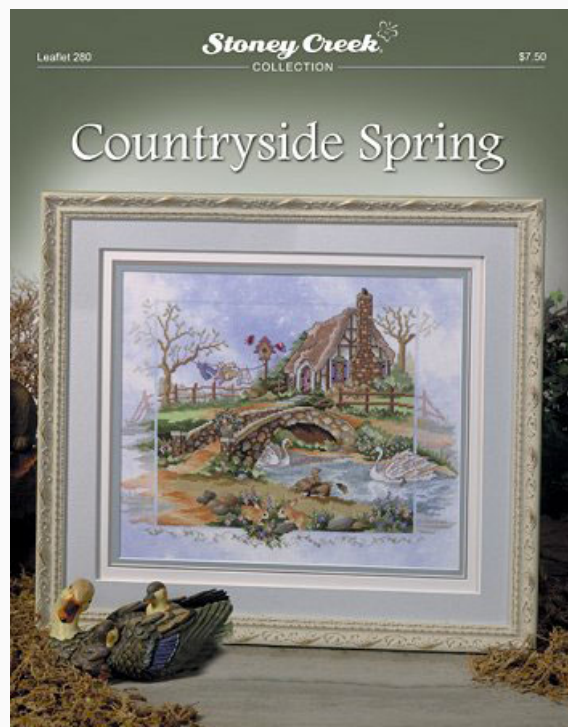

Schemi Punto Croce

Countryside Spring

da: Stoney Creek Collection

Modello: SCHSTO-LFT280

Countryside Spring - Leaflet 280

Prezzo: € 9.36 (incl. IVA)