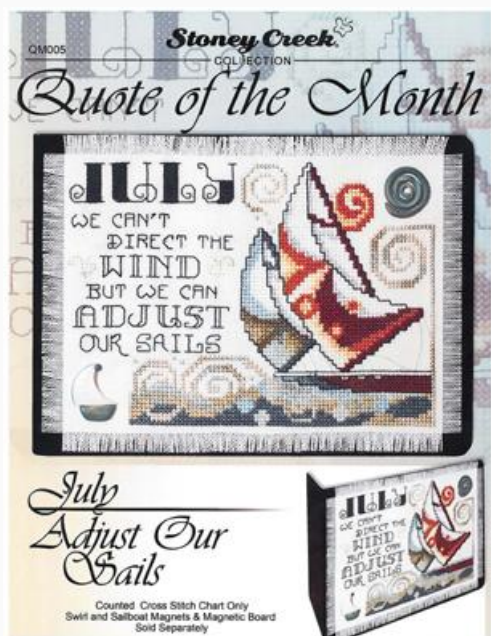

Schemi Punto Croce

Quote Of The Month-July

da: Stoney Creek Collection

Modello: SCHHOF14-1946

Quote Of The Month-July

Prezzo: € 7.42 (incl. IVA)