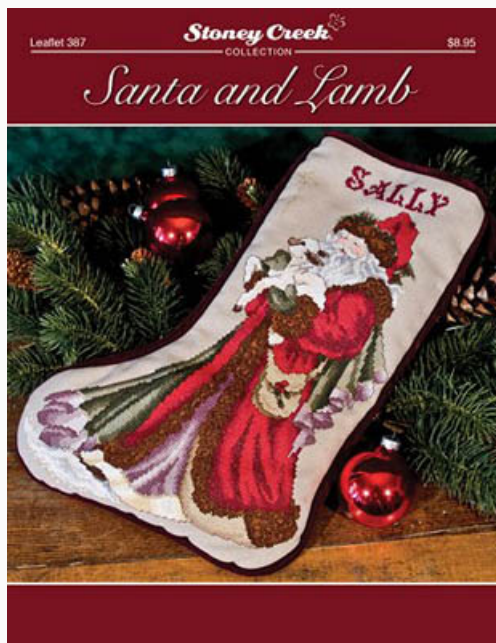

Schemi Punto Croce

Santa And Lamb

da: Stoney Creek Collection

Modello: SCHHOF17-2276

Santa And Lamb
Punti: 126w x 197h

Prezzo: € 11.18 (incl. IVA)