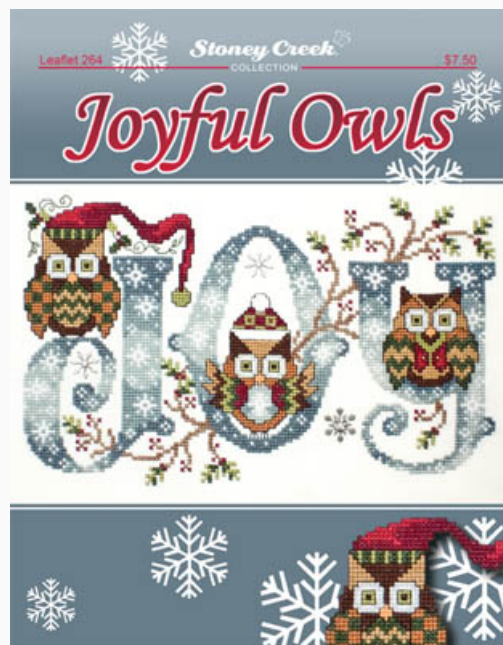

Schemi Punto Croce

Joyful Owls

da: Stoney Creek Collection

Modello: SCHHOF13-2720

Joyful Owls

Prezzo: € 9.36 (incl. IVA)