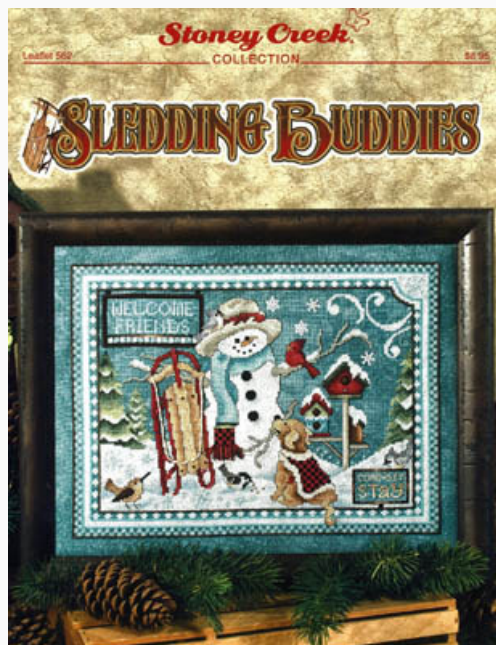

Schemi Punto Croce

Sledding Buddies

da: Stoney Creek Collection

Modello: SCHHOF22-1116

Sledding Buddies
Punti: 184w x 142h

Prezzo: € 11.18 (incl. IVA)