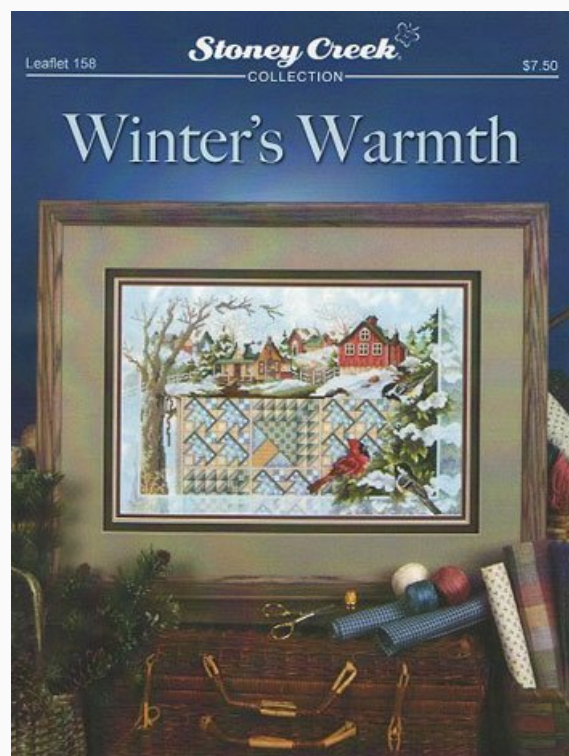

Schemi Punto Croce

Winter's Warmth

da: Stoney Creek Collection

Modello: SCHSTO-158

Winter's Warmth. Dimensioni in punti: 250 x 155.

Prezzo: € 9.36 (incl. IVA)

Lista dei Materiali: nella pagina successiva è presente la lista dei materiali necessari per la realizzazione.