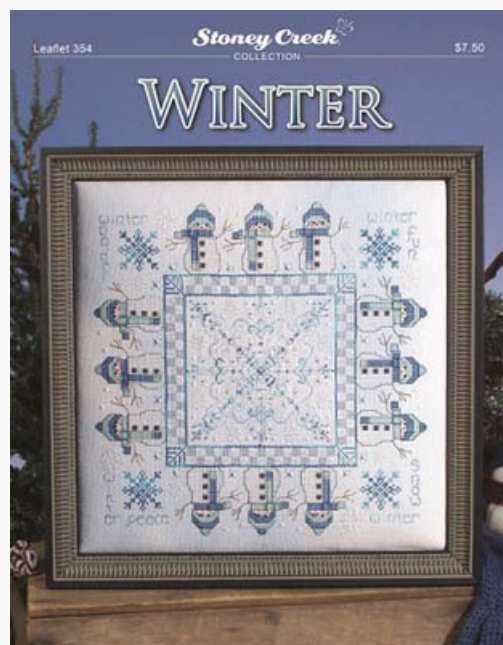

da: Stoney Creek Collection

Modello: SCHHOF17-1380

Butterflies Collectors Afghan

Prezzo: € 18.67 (incl. IVA)

Schemi Punto Croce

Winter

da: Stoney Creek Collection

Modello: SCHHOF17-1538