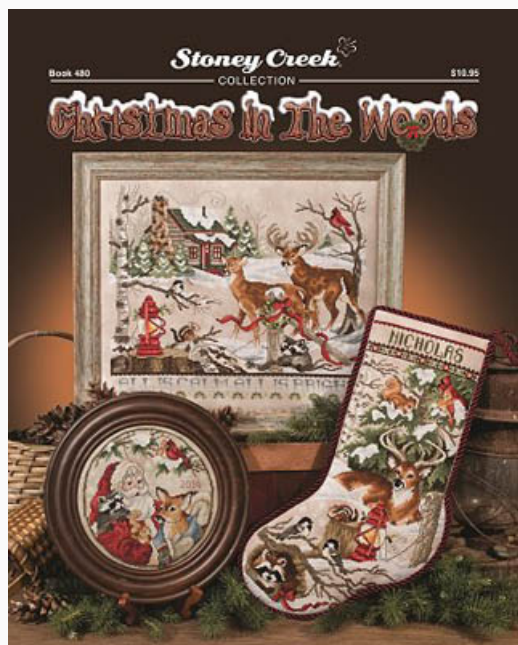

Stop And Smell The Flowers

Prezzo: € 7.42 (incl. IVA)

Schemi Punto Croce

Christmas In The Woods

da: Stoney Creek Collection

Modello: SCHHOF14-2035

Christmas In The Woods

Prezzo: € 13.66 (incl. IVA)