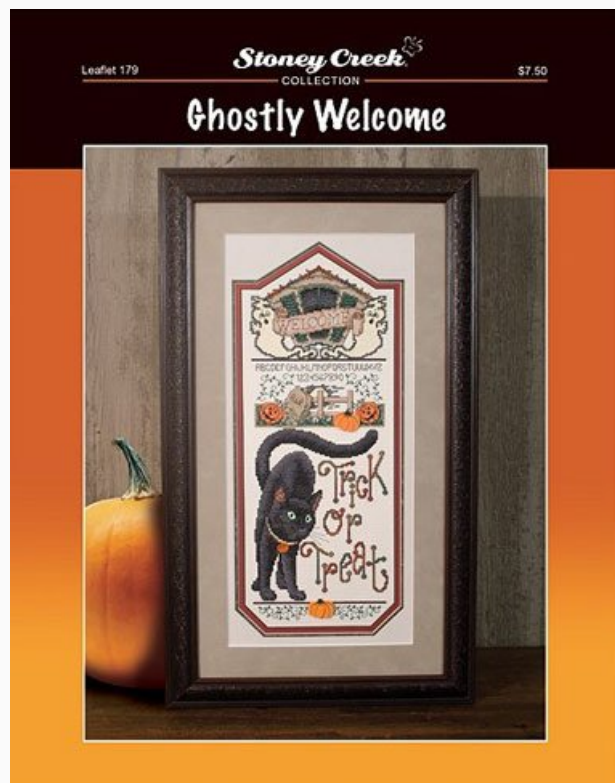

Schemi Punto Croce

Ghostly Welcome

da: Stoney Creek Collection

Modello: SCHSTO-LFT179

Ghostly Welcome

Prezzo: € 9.36 (incl. IVA)

Schemi Punto Croce

Heart Melt Snowmen