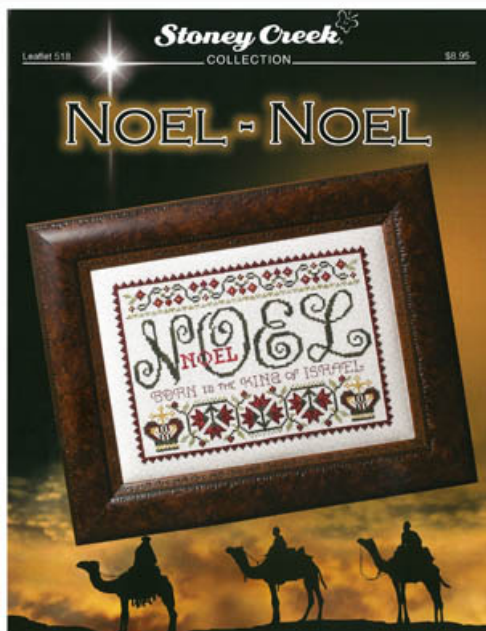

Schemi Punto Croce

Noel Noel

da: Stoney Creek Collection

Modello: SCHHOF20-3024

Noel Noel

Punti: 125w x 89h

Prezzo: € 11.18 (incl. IVA)