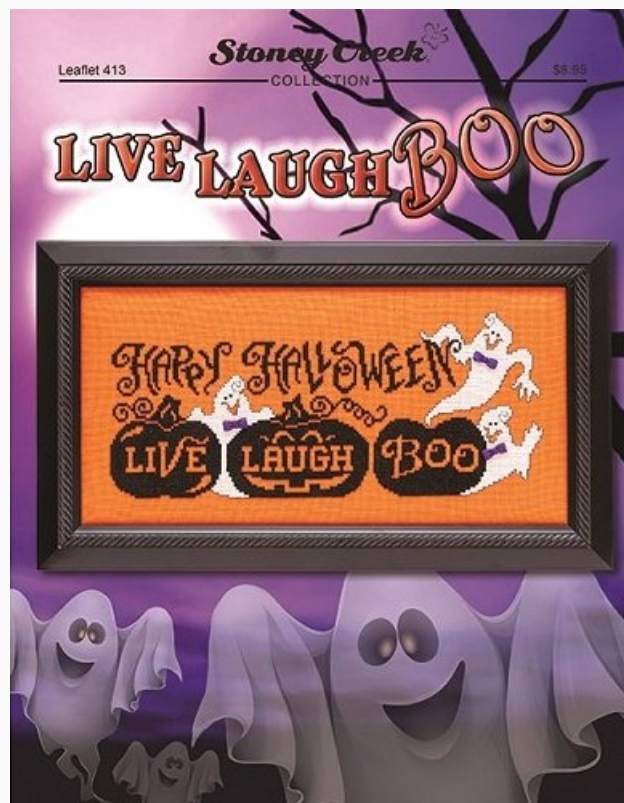

Schemi Punto Croce

Live Laugh Boo

da: Stoney Creek Collection

Modello: SCHHOF18-2238

Live Laugh Boo
Punti: 170w x 70h

Prezzo: € 11.18 (incl. IVA)