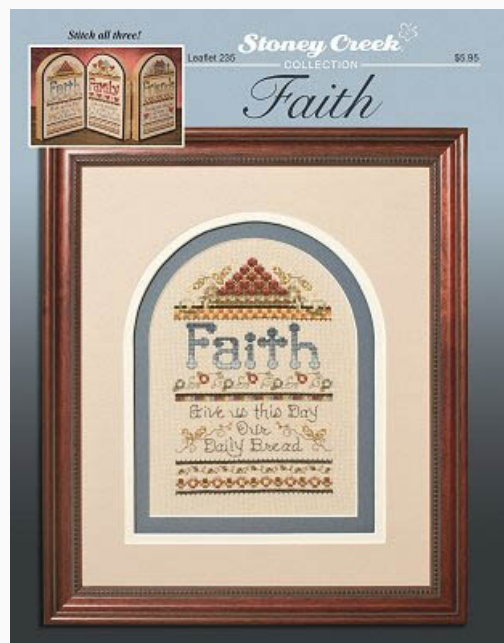

Schemi Punto Croce

Faith

da: Stoney Creek Collection

Modello: SCHHOF12-3076

Faith

Prezzo: € 7.44 (incl. IVA)