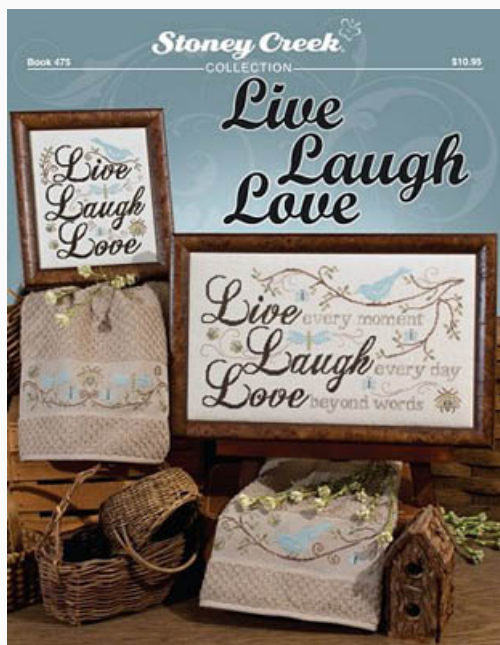

da: Stoney Creek Collection

Modello: SCHHOF14-1534

Flowers For Every Season

Prezzo: € 13.66 (incl. IVA)

Schemi Punto Croce

Frosty Friend Blocks

da: Stoney Creek Collection

Modello: SCHHOF14-1683

Frosty Friend Blocks

Prezzo: € 13.66 (incl. IVA)

Schemi Punto Croce

Live Laugh Love

da: Stoney Creek Collection

Modello: SCHHOF14-1533

Live Laugh Love

Prezzo: € 13.66 (incl. IVA)