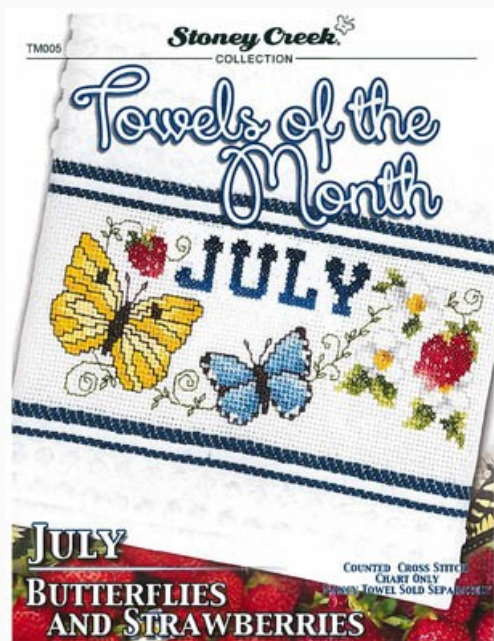

Modello: SCHHOF18-2081

Towels Of The Month - June

Punti: 94w x 37h

Prezzo: € 7.44 (incl. IVA)

Schemi Punto Croce

Towels Of The Month - July

da: Stoney Creek Collection

Modello: SCHHOF18-2107

Towels Of The Month - July
Punti: 94w x 36h

Prezzo: € 7.44 (incl. IVA)

Schemi Punto Croce

Hocus Pocus

da: Stoney Creek Collection

Modello: SCHHOF18-2108

Hocus Pocus
Punti: 108w x 130h

Prezzo: € 11.18 (incl. IVA)