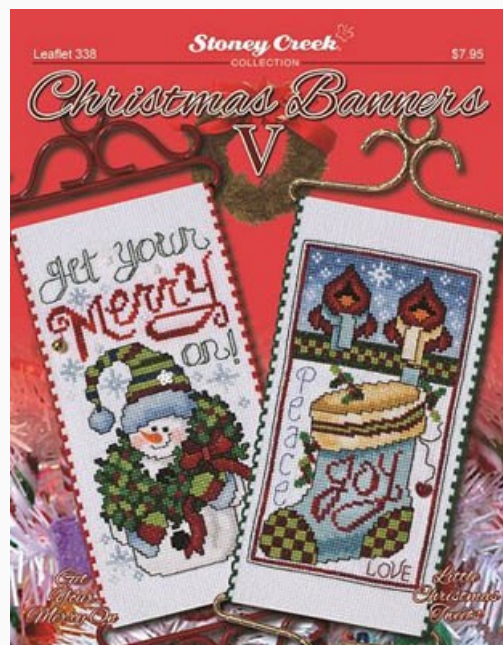

Christmas Banners IV

da: Stoney Creek Collection

Modello: SCHHOF16-2147

Christmas Banners IV

Prezzo: € 9.92 (incl. IVA)

Schemi Punto Croce

Christmas Banners V

da: Stoney Creek Collection