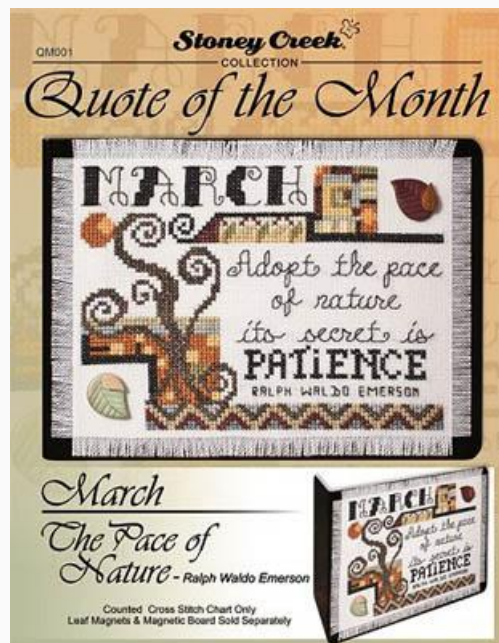

Schemi Punto Croce

Quote Of The Month-March

da: Stoney Creek Collection

Modello: SCHHOF14-1535

Quote Of The Month-March

Prezzo: € 7.42 (incl. IVA)