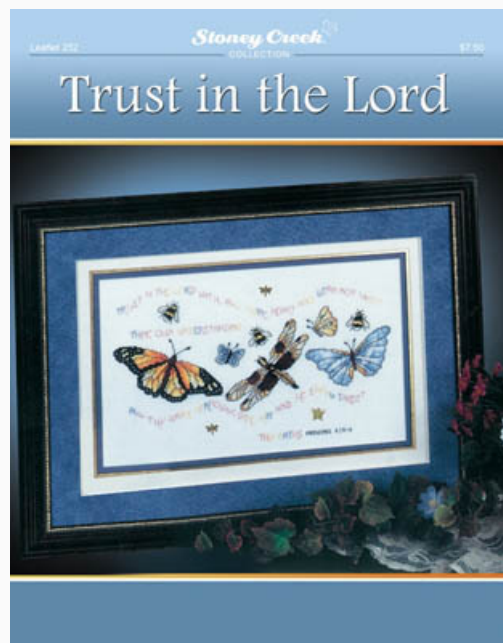

da: Stoney Creek Collection

Modello: SCHHOF13-1857

Lamp Unto My Feet

Prezzo: € 9.36 (incl. IVA)

Schemi Punto Croce

Trust In The Lord

da: Stoney Creek Collection

Modello: SCHHOF13-1856