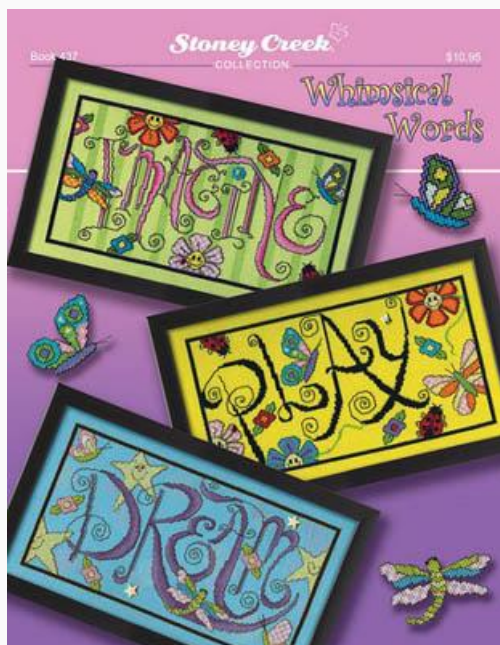

da: Stoney Creek Collection

Modello: SCHHOF11-1840

Sweet Child`s Birth Sampler

Prezzo: € 9.36 (incl. IVA)

Schemi Punto Croce

Whimsical Words

da: Stoney Creek Collection

Modello: SCHHOF11-1839