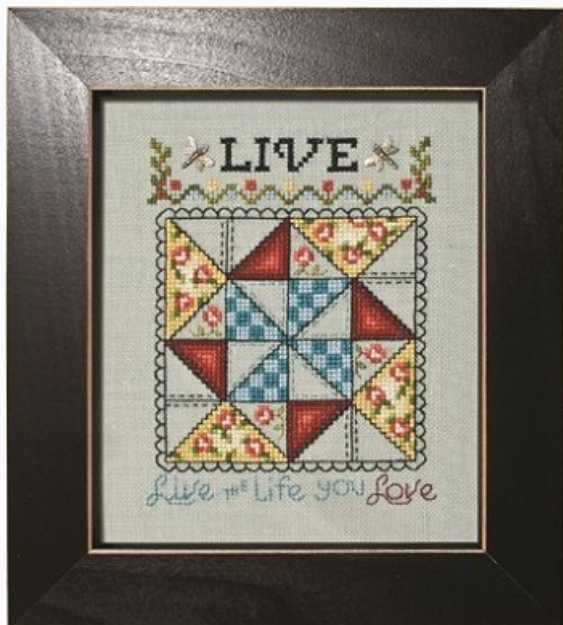

da: Stoney Creek Collection

Modello: SCHHOF17-1124

Bird Ornaments

Prezzo: € 9.93 (incl. IVA)

Schemi Punto Croce

Welcome - Quilted With Love

da: Stoney Creek Collection

Modello: SCHHOF17-1125

Welcome - Quilted With Love

Punti: 60w x 78h

Prezzo: € 5.61 (incl. IVA)

Schemi Punto Croce

Relax - Quilted With Love

da: Stoney Creek Collection

Modello: SCHHOF17-1126

Relax - Quilted With Love

Punti: 60w x 78h

Prezzo: € 5.61 (incl. IVA)

Schemi Punto Croce

Live - Quilted With Love

da: Stoney Creek Collection

Modello: SCHHOF17-1127

Live - Quilted With Love
Punti: 60w x 78h

Prezzo: € 5.61 (incl. IVA)