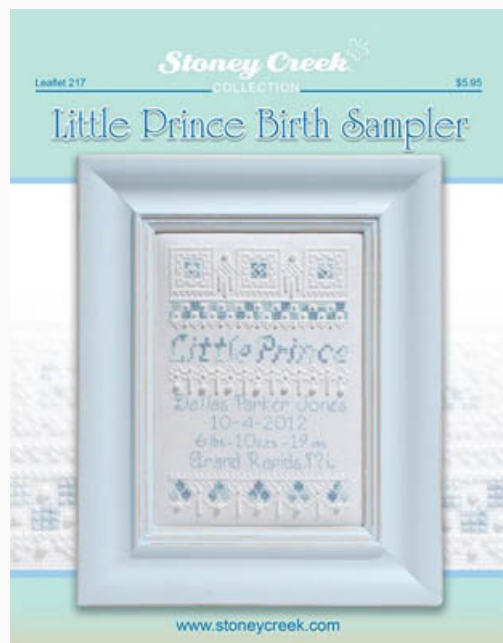

da: Stoney Creek Collection

Modello: SCHHOF12-1872

PM7-Be Kind (December)

Prezzo: € 4.94 (incl. IVA)

Schemi Punto Croce

Little Prince Birth Sampler

da: Stoney Creek Collection

Modello: SCHHOF12-2013