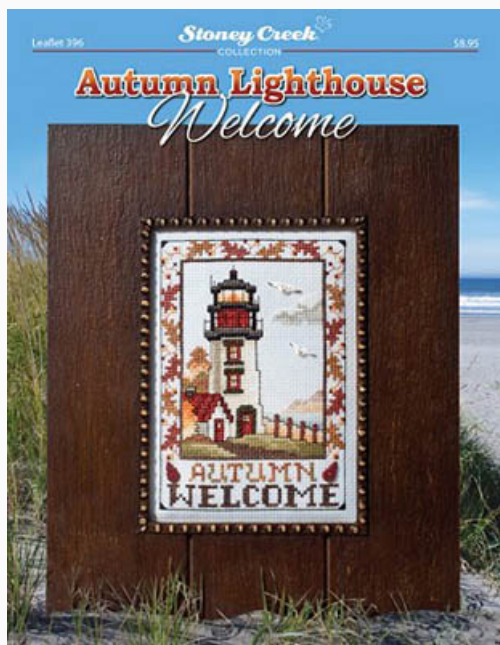

Merry Christmas Silhouette

da: Stoney Creek Collection

Modello: SCHHOF18-1254

Merry Christmas Silhouette
Punti: 45w x 96h

Prezzo: € 11.18 (incl. IVA)

Schemi Punto Croce

Autumn Lighthouse Welcome

da: Stoney Creek Collection

Modello: SCHHOF18-1255

Autumn Lighthouse Welcome

Punti: 58w x 86h

Prezzo: € 11.18 (incl. IVA)

Schemi Punto Croce

Christmas Around The World

da: Stoney Creek Collection

Modello: SCHHOF18-1261