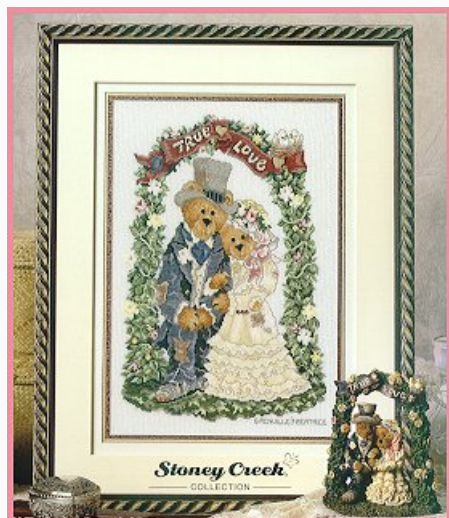

Prezzo: € 8.68 (incl. IVA)

Schemi Punto Croce

Grandpa Takes The Reins (Rockwell)

da: Stoney Creek Collection

Modello: SCHHOF8986

Grandpa Takes The Reins (Rockwell)

Prezzo: € 6.86 (incl. IVA)

Schemi Punto Croce

Grenville & Beatrice (Boyd Bear)

da: Stoney Creek Collection

Modello: SCHHOF01-1129

Grenville & Beatrice (Boyd Bear)

Prezzo: € 9.36 (incl. IVA)

Schemi Punto Croce

Hardanger Heirlooms

da: Stoney Creek Collection