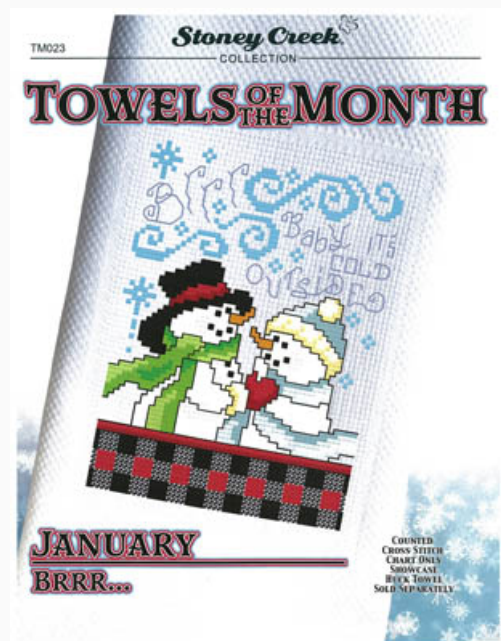

Schemi Punto Croce

Towels Of The Month - JanuaryBrrr (TM023)

da: Stoney Creek Collection

Modello: SCHHOF20-1061

Towels Of The Month - JanuaryBrrr (TM023)
Punti: 54w x 74h

Prezzo: € 7.44 (incl. IVA)