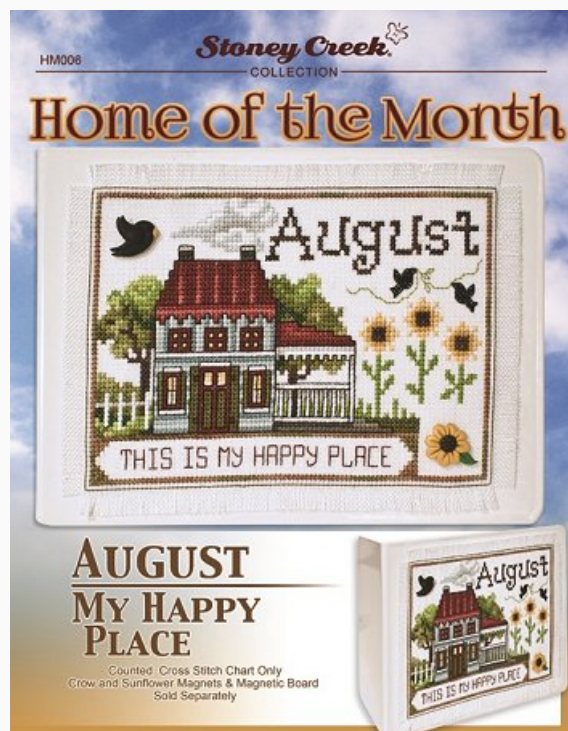

Schemi Punto Croce

Home Of The Month - August

da: Stoney Creek Collection

Modello: SCHHOF16-1871

Home Of The Month - August

Prezzo: € 7.42 (incl. IVA)