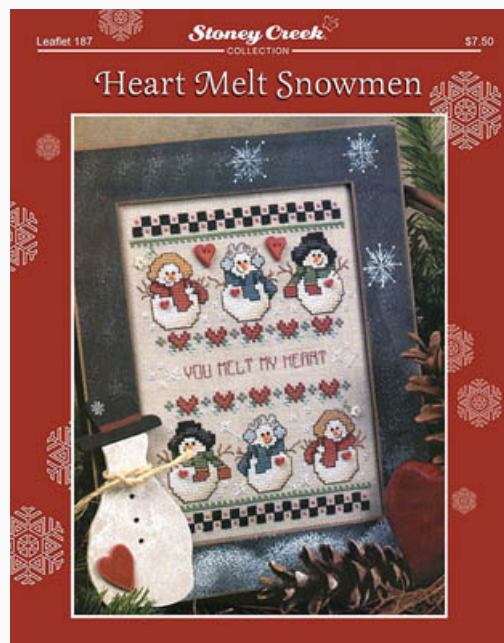

Schemi Punto Croce

Heart Melt Snowmen

da: Stoney Creek Collection

Modello: SCHHOF12-1030

Heart Melt Snowmen

Prezzo: € 9.36 (incl. IVA)