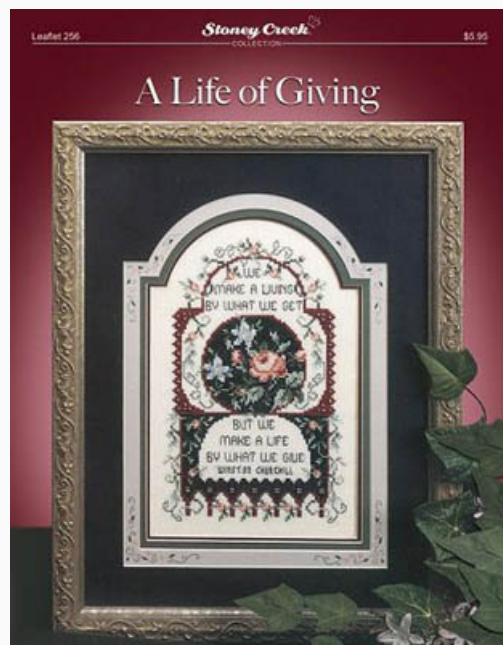

Schemi Punto Croce

Life Of Giving, A

da: Stoney Creek Collection

Modello: SCHHOF13-2051

Life Of Giving, A

Prezzo: € 7.44 (incl. IVA)