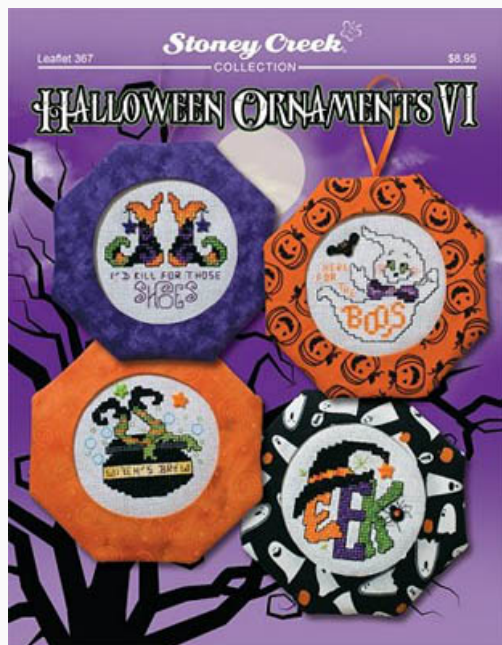

Schemi Punto Croce

Halloween Ornaments VI

da: Stoney Creek Collection

Modello: SCHHOF17-2053

Halloween Ornaments VI

Prezzo: € 11.18 (incl. IVA)