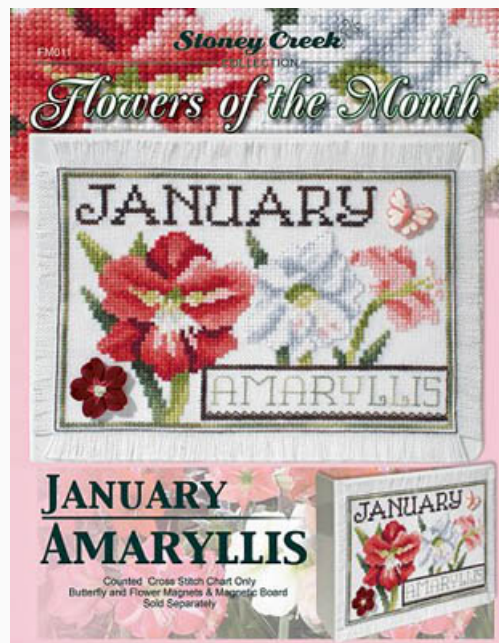

Schemi Punto Croce

Flowers Of The Month-January

da: Stoney Creek Collection

Modello: SCHHOF16-1038

Flowers Of The Month-January

Prezzo: € 7.42 (incl. IVA)