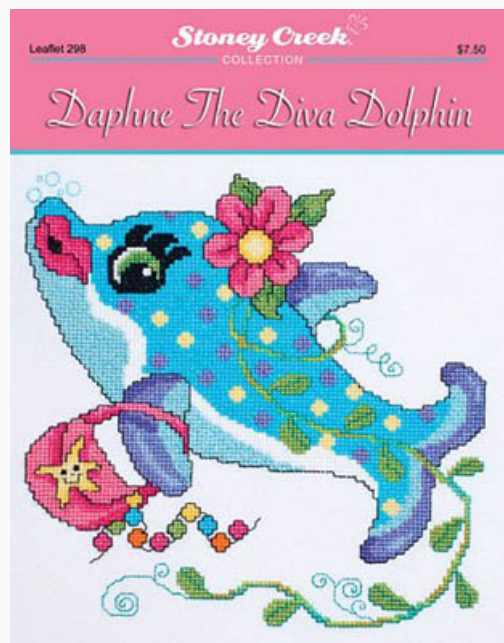

Schemi Punto Croce

Daphne The Diva Dolphin

da: Stoney Creek Collection

Modello: SCHHOF15-1802

Daphne The Diva Dolphin

Prezzo: € 9.36 (incl. IVA)