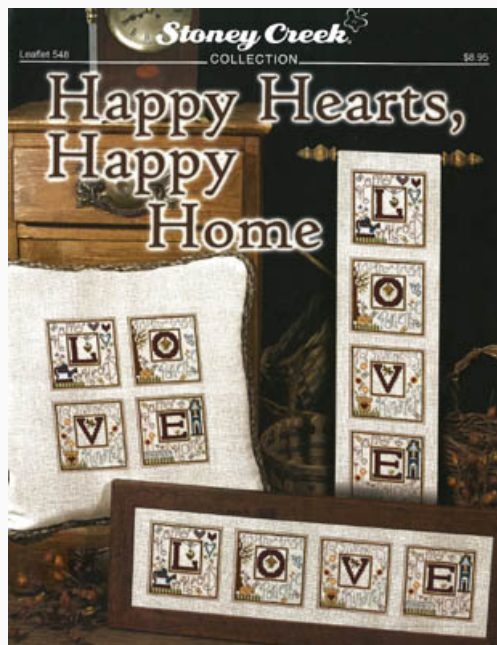

Schemi Punto Croce

Happy Hearts, Happy Home

da: Stoney Creek Collection

Modello: SCHHOF21-2089

Happy Hearts, Happy Home

Prezzo: € 11.18 (incl. IVA)