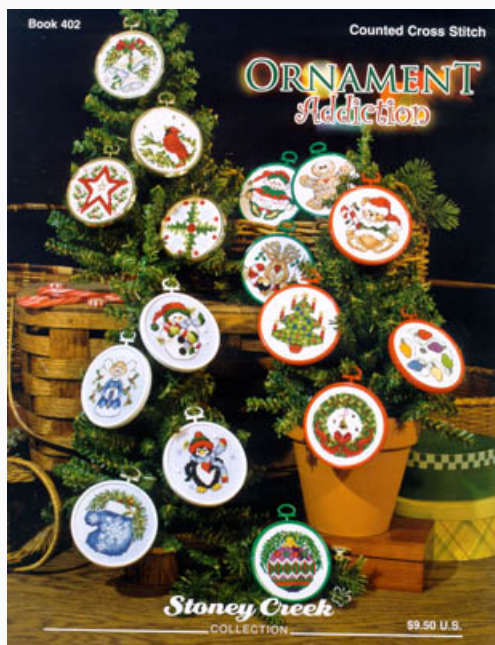

Merry Towels

da: Stoney Creek Collection

Modello: SCHHOF08-2283

Merry Towels

Prezzo: € 11.85 (incl. IVA)

Schemi Punto Croce

Ornament Addiction

da: Stoney Creek Collection