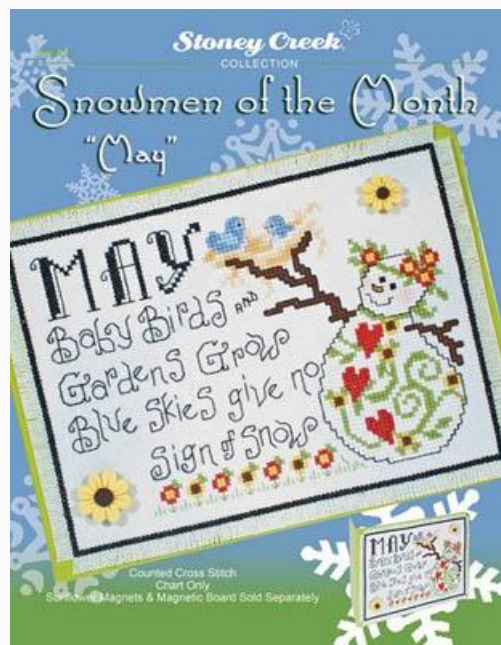

Schemi Punto Croce

Snowmen Of The Month-May

da: Stoney Creek Collection

Modello: SCHHOF12-1765

Snowmen Of The Month-May

Prezzo: € 7.44 (incl. IVA)