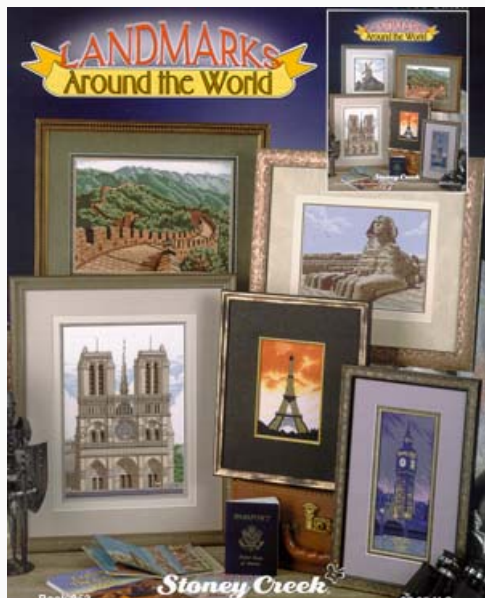

Prezzo: € 9.98 (incl. IVA)

Schemi Punto Croce

Historic Tall Ships

da: Stoney Creek Collection

Modello: SCHHOF04-2413

Historic Tall Ships

Prezzo: € 9.98 (incl. IVA)

Schemi Punto Croce

Landmarks Around The World

da: Stoney Creek Collection

Modello: SCHHOF04-2942

Landmarks Around The World

Prezzo: € 9.93 (incl. IVA)

Schemi Punto Croce

Landmarks Of America

da: Stoney Creek Collection