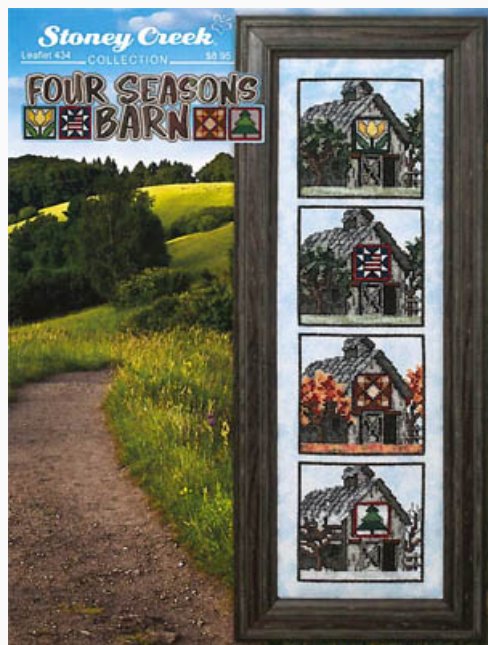

Happy Easter

da: Stoney Creek Collection

Modello: SCHHOF19-1112

Happy Easter

Prezzo: € 11.18 (incl. IVA)

Schemi Punto Croce

Four Seasons Barn

da: Stoney Creek Collection