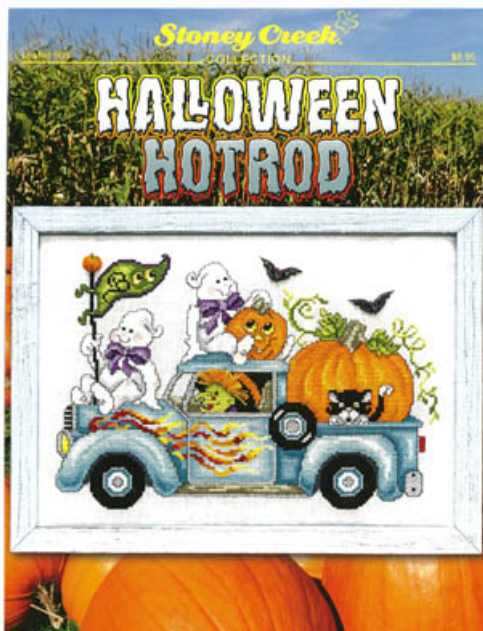

Schemi Punto Croce

Halloween Hotrod

da: Stoney Creek Collection

Modello: SCHHOF20-2727

Halloween Hotrod
Punti: 155w x 102h

Prezzo: € 11.18 (incl. IVA)