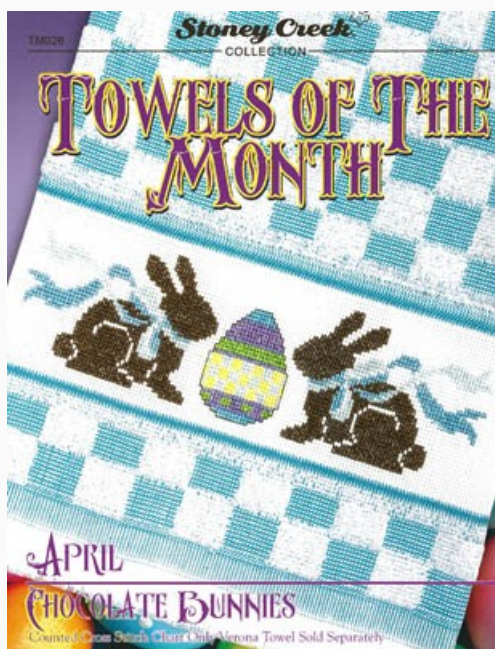

Schemi Punto Croce

Towels Of The Month - April Chocolate Bunnies (TM026)

da: Stoney Creek Collection

Modello: SCHHOF20-2005

Towels Of The Month - April Chocolate Bunnies (TM026)

Punti: 135w x 35h

Prezzo: € 7.44 (incl. IVA)