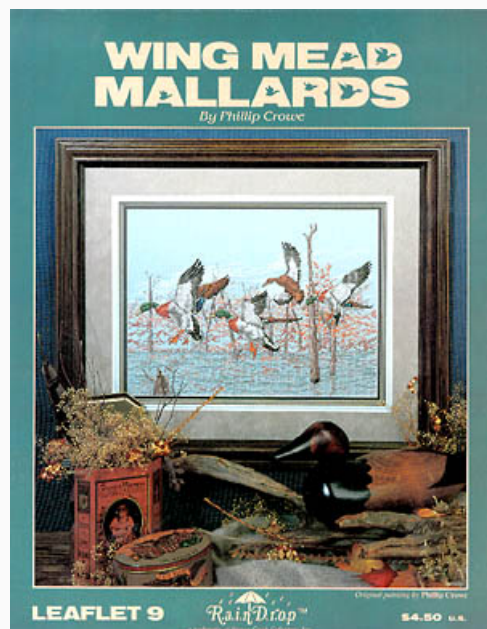

Prezzo: € 7.44 (incl. IVA)

Schemi Punto Croce

Wake Up Prayer

da: Stoney Creek Collection

Modello: SCHHOF03-1857

Wake Up Prayer

Prezzo: € 8.68 (incl. IVA)

Schemi Punto Croce

Wing Mead Mallards (Raindrop)

da: Stoney Creek Collection

Modello: SCHHOF9182

Wing Mead Mallards (Raindrop)

Prezzo: € 5.61 (incl. IVA)

Schemi Punto Croce

Winter Traditions

da: Stoney Creek Collection