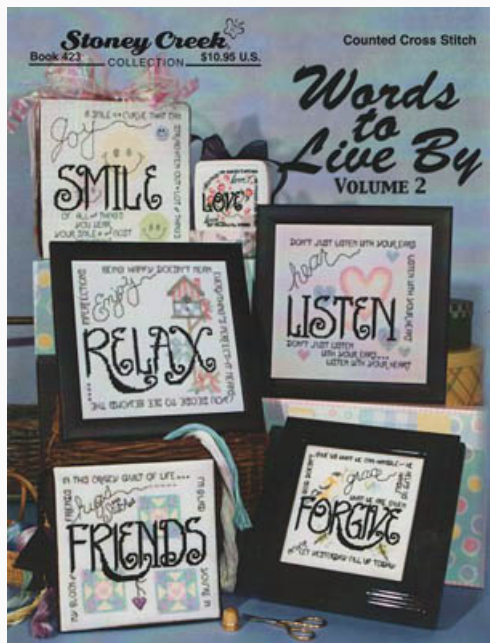

Schemi Punto Croce

Words To Live By Volume 2

da: Stoney Creek Collection

Modello: SCHHOF10-1951

Words To Live By Volume 2

Prezzo: € 13.68 (incl. IVA)