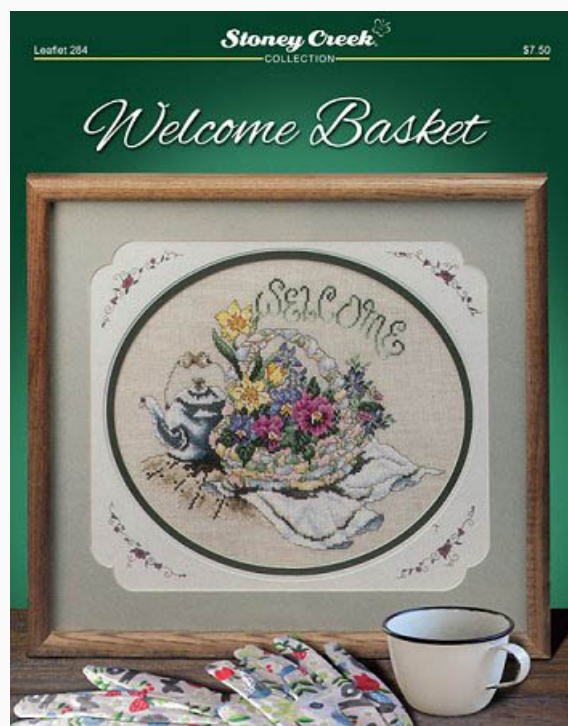

da: Stoney Creek Collection

Modello: SCHHOF14-2193

Teddy`s Alphabet Train

Prezzo: € 9.36 (incl. IVA)

Schemi Punto Croce

Welcome Basket

da: Stoney Creek Collection

Modello: SCHHOF14-2194