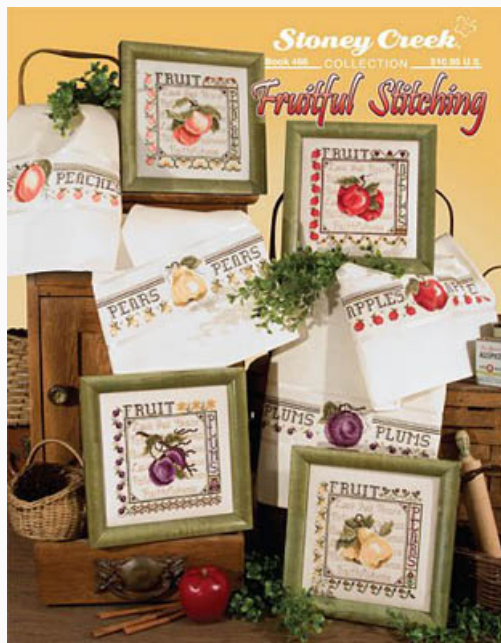

Schemi Punto Croce

Fruitful Stitching

da: Stoney Creek Collection

Modello: SCHHOF13-2054

Fruitful Stitching

Prezzo: € 13.68 (incl. IVA)