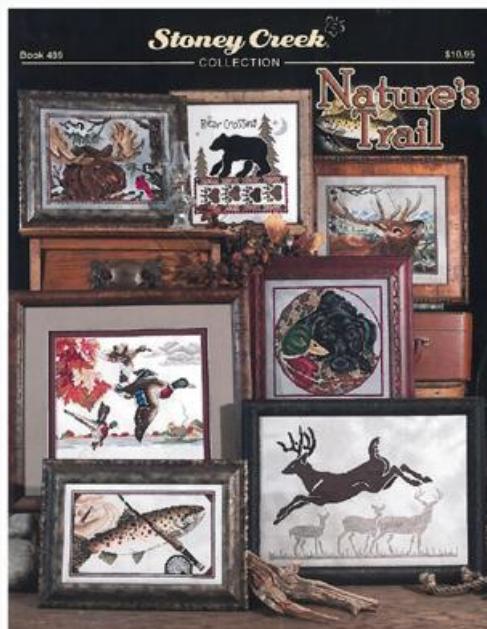

Schemi Punto Croce

Nature`s Trail

da: Stoney Creek Collection

Modello: SCHHOF15-1119

Nature`s Trail

Prezzo: € 13.66 (incl. IVA)