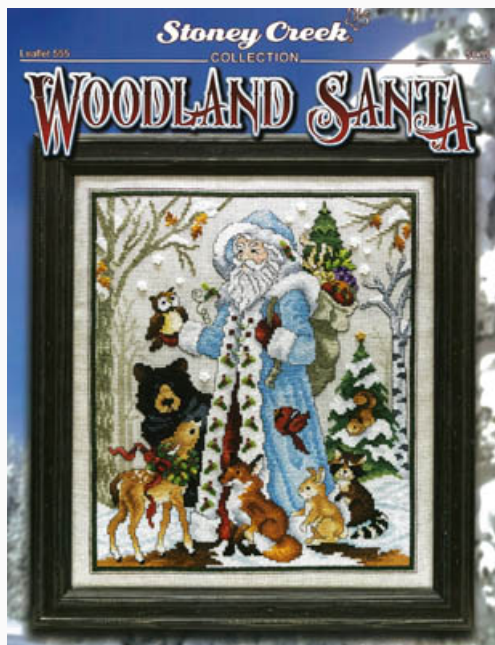

Santa's Toys Ornaments IV

da: Stoney Creek Collection

Modello: SCHHOF21-2606

Santa's Toys Ornaments IV

Prezzo: € 11.18 (incl. IVA)

Schemi Punto Croce

Woodland Santa

da: Stoney Creek Collection