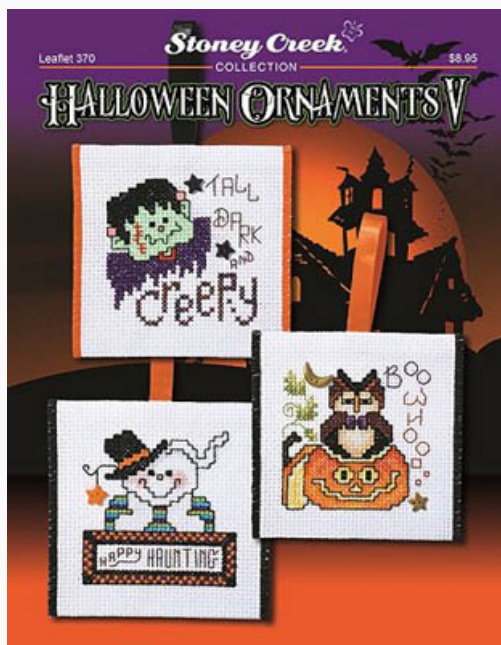

Halloween Ornaments VII

Prezzo: € 11.18 (incl. IVA)

Schemi Punto Croce

Halloween Ornaments IV

da: Stoney Creek Collection

Modello: SCHHOF17-2055

Halloween Ornaments IV

Prezzo: € 11.18 (incl. IVA)

Schemi Punto Croce

Halloween Ornaments V

da: Stoney Creek Collection

Modello: SCHHOF17-2056

Halloween Ornaments V

Prezzo: € 11.18 (incl. IVA)

Schemi Punto Croce

Scarecrow Halloween