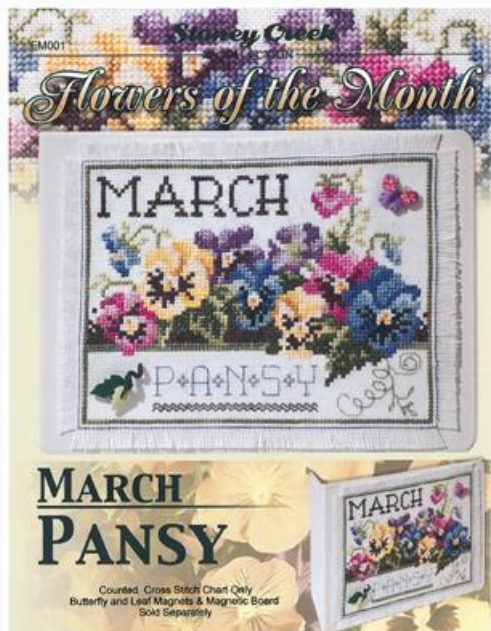

Schemi Punto Croce

Flowers Of The Month-March

da: Stoney Creek Collection

Modello: SCHHOF15-1407

Flowers Of The Month-March

Prezzo: € 7.42 (incl. IVA)