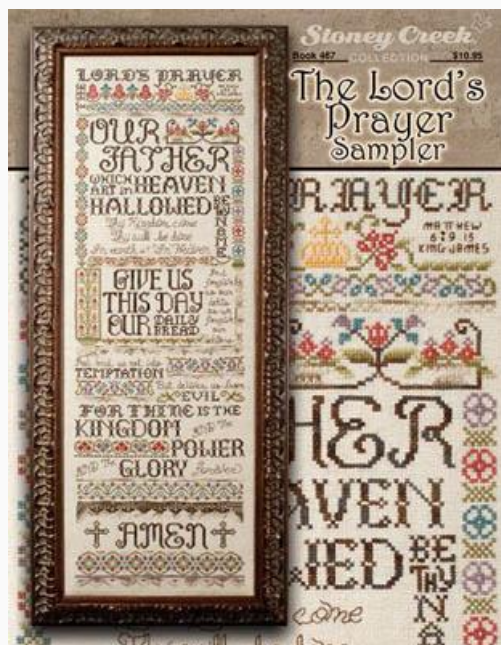

Schemi Punto Croce

Lord`s Prayer Sampler, The

da: Stoney Creek Collection

Modello: SCHHOF13-2055

Lord`s Prayer Sampler, The

Prezzo: € 13.68 (incl. IVA)