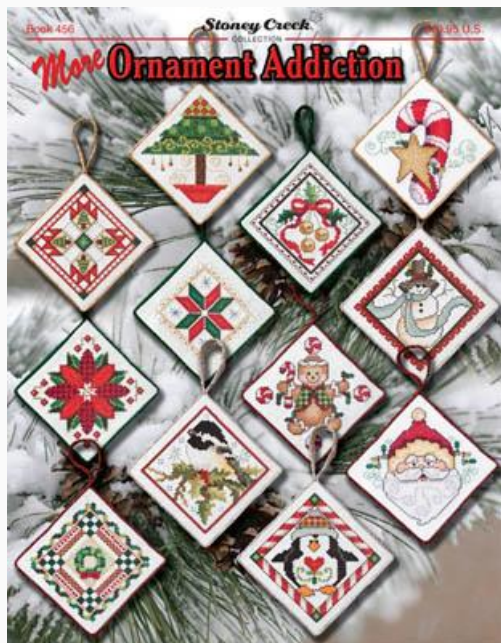

Schemi Punto Croce

More Ornament Addiction

da: Stoney Creek Collection

Modello: SCHHOF12-2921

More Ornament Addiction

Prezzo: € 13.68 (incl. IVA)