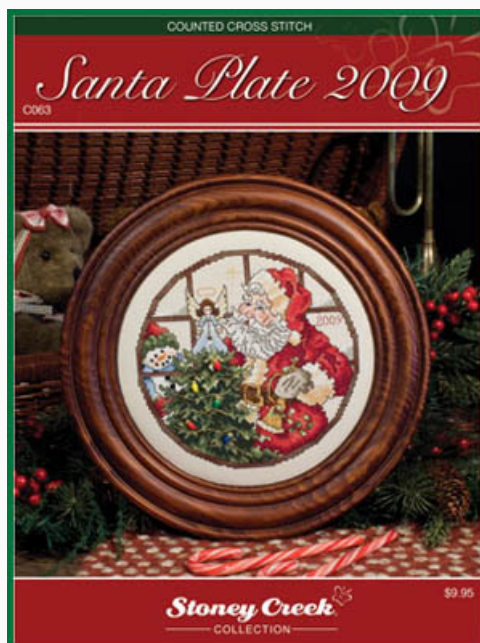

Modello: SCHHOF09-2208

Halloween Tricks & Treats

Prezzo: € 13.68 (incl. IVA)

Schemi Punto Croce

Santa Plate 2009 (Chartpack)

da: Stoney Creek Collection

Modello: SCHHOF09-2209

Santa Plate 2009 (Chartpack)