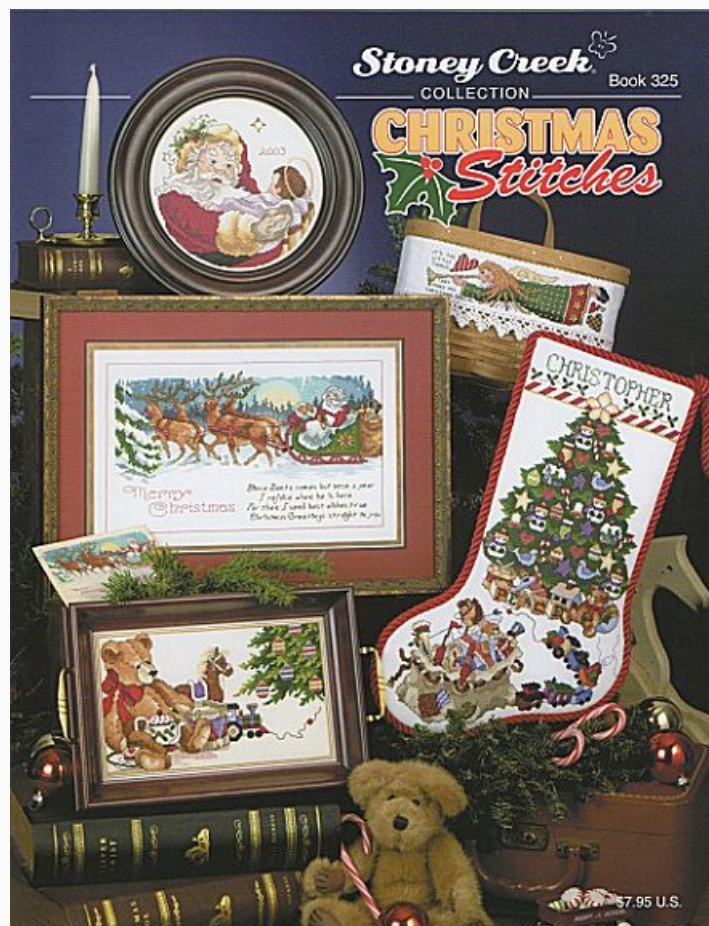

Schemi Punto Croce

Christmas Stitches

da: Stoney Creek Collection

Modello: SCHSTO-BK325

Fanno parte degli schemi: una calza con un grande albero di Natale con doni e giocattoli, un quadretto raffigurante Babbo Natale che porta Gesù bambino, un Babbo Natale con la sua slitta sulla neve, un invito per il te e un simpatico angelo del Natale.

Punti 104 x 102 (Santa Christmas Plate 2003), 137 x 234 (Toys of Christmas Stocking), 137 x 81 (Christmas Tea & Toys), 126 x 31 (The Little Things), 168 103 (Santa & Sleigh Antique Postcard)

Prezzo: € 10.00 (incl. IVA)