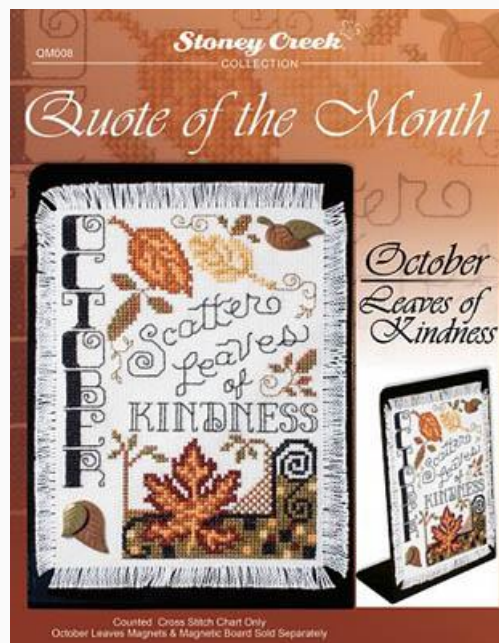

Schemi Punto Croce

Quote Of The Month-October

da: Stoney Creek Collection

Modello: SCHHOF14-2424

Quote Of The Month-October

Prezzo: € 7.42 (incl. IVA)