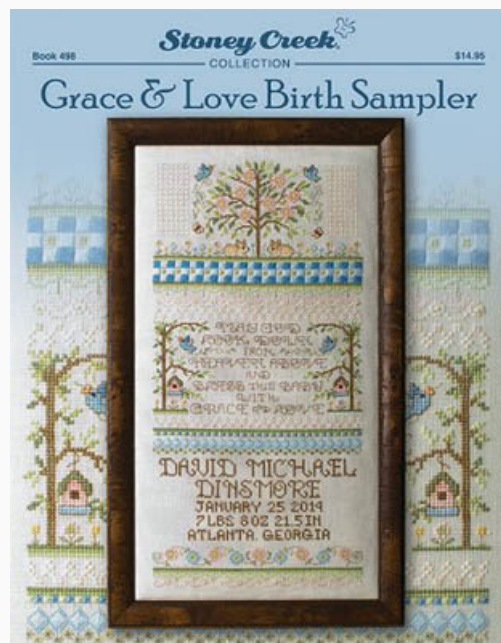

Schemi Punto Croce

Grace & Love Birth Sampler

da: Stoney Creek Collection

Modello: SCHHOF15-2600

Grace & Love Birth Sampler

Prezzo: € 18.65 (incl. IVA)