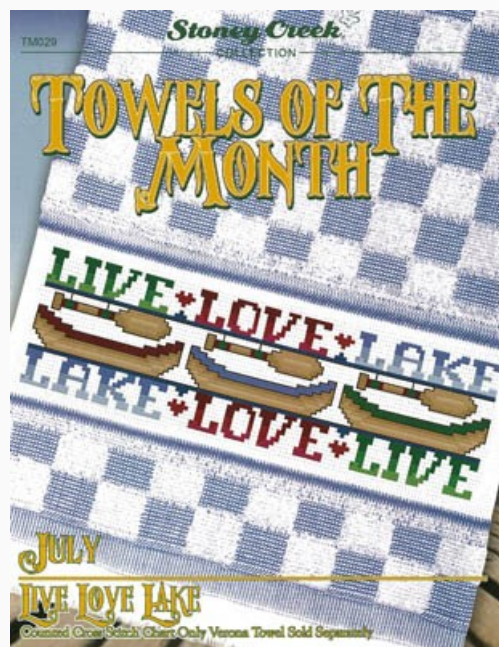

Prezzo: € 7.44 (incl. IVA)

Schemi Punto Croce

Halloween Friends (496)

da: Stoney Creek Collection

Modello: SCHHOF20-2300

Halloween Friends (496)

Punti: 165w x 132h

Prezzo: € 11.18 (incl. IVA)

da: Stoney Creek Collection

Modello: SCHHOF20-2302

Last Race

Punti: 167w x 107h

Prezzo: € 11.18 (incl. IVA)

Schemi Punto Croce

Towels Of The Month - July Live Love Lake (TM029)

da: Stoney Creek Collection

Modello: SCHHOF20-2391

Towels Of The Month - July Live Love Lake (TM029)
Punti: 112w x 35h

Prezzo: € 7.44 (incl. IVA)

Schemi Punto Croce

Kisses From Heaven

da: Stoney Creek Collection

Modello: SCHHOF20-2392

Kisses From Heaven
Punti: 42w x 154h

Prezzo: € 11.18 (incl. IVA)

Schemi Punto Croce

Joy & Love Christmas Towels

da: Stoney Creek Collection

Modello: SCHHOF20-2393

Joy & Love Christmas Towels
Punti: 130w x 35h