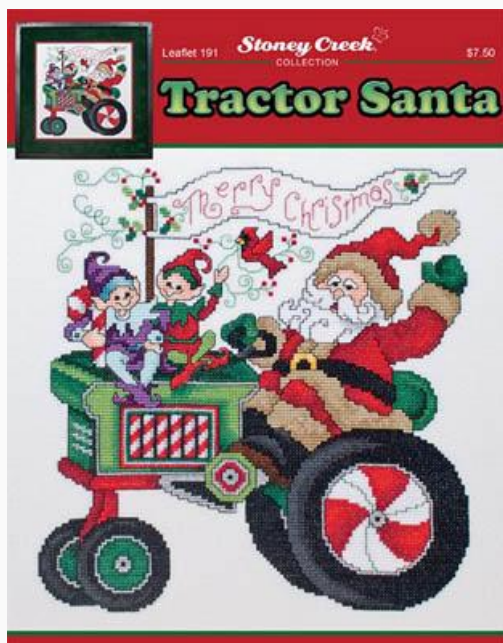

Schemi Punto Croce

Tractor Santa

da: Stoney Creek Collection

Modello: SCHHOF12-1626

Tractor Santa

Prezzo: € 9.36 (incl. IVA)