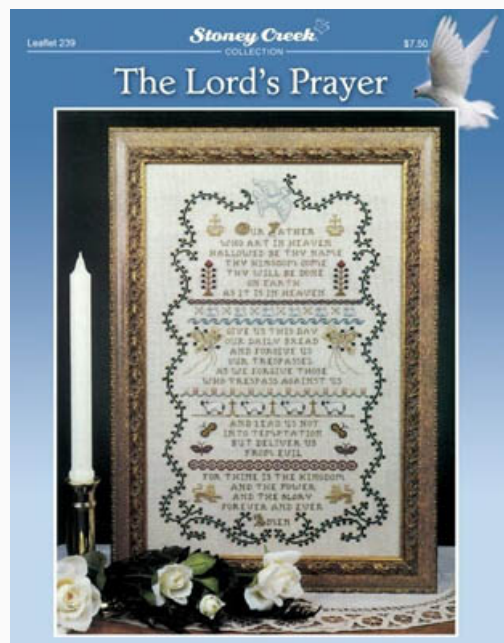

Schemi Punto Croce

Lord`s Prayer, The

da: Stoney Creek Collection

Modello: SCHHOF13-1187

Lord`s Prayer, The

Prezzo: € 9.36 (incl. IVA)