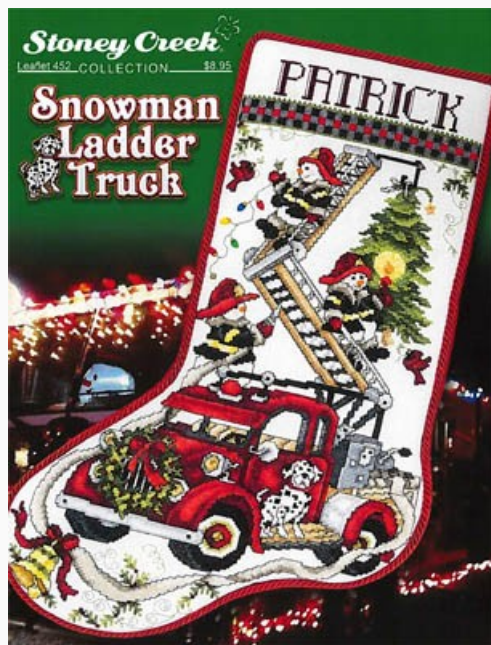

Schemi Punto Croce

Snowman Ladder Truck

da: Stoney Creek Collection

Modello: SCHHOF19-2189

Snowman Ladder Truck
Punti: 149w x 235h

Prezzo: € 11.18 (incl. IVA)