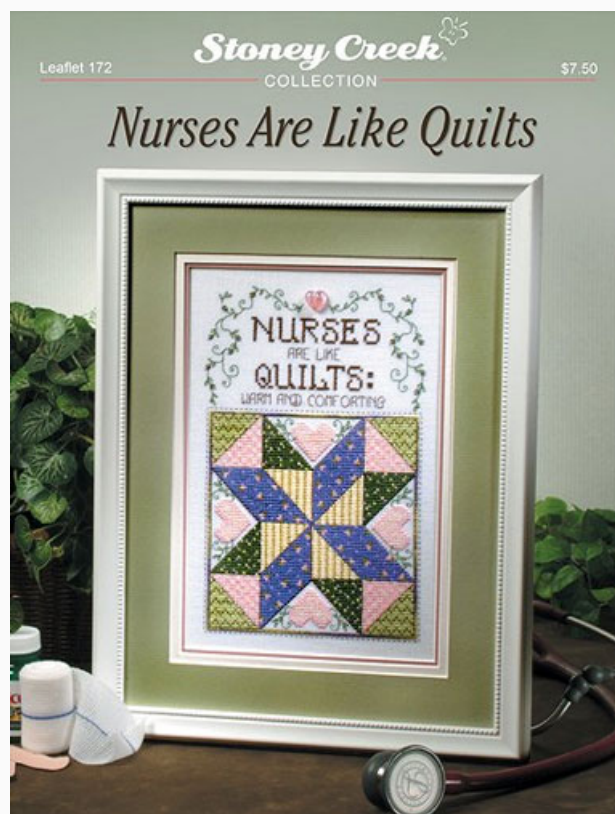

Schemi Punto Croce

Nurses Are Like Quilts

da: Stoney Creek Collection

Modello: SCHHOF11-2156

Nurses Are Like Quilts

Prezzo: € 9.36 (incl. IVA)