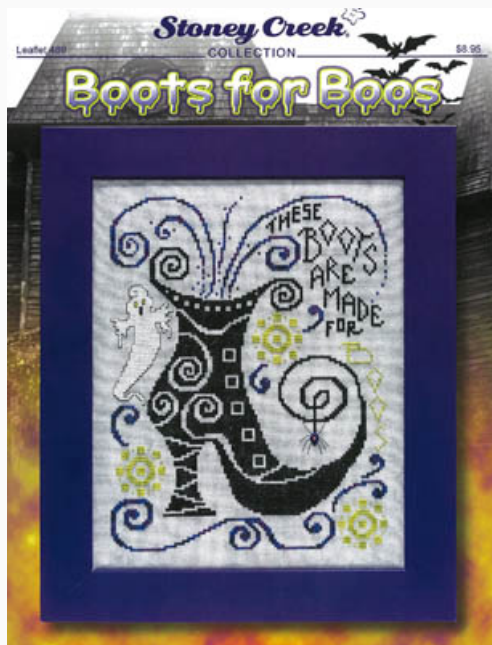

Schemi Punto Croce

Boots For Boos

da: Stoney Creek Collection

Modello: SCHHOF20-2155

Boots For Boos
Punti: 105w x 133h

Prezzo: € 11.18 (incl. IVA)