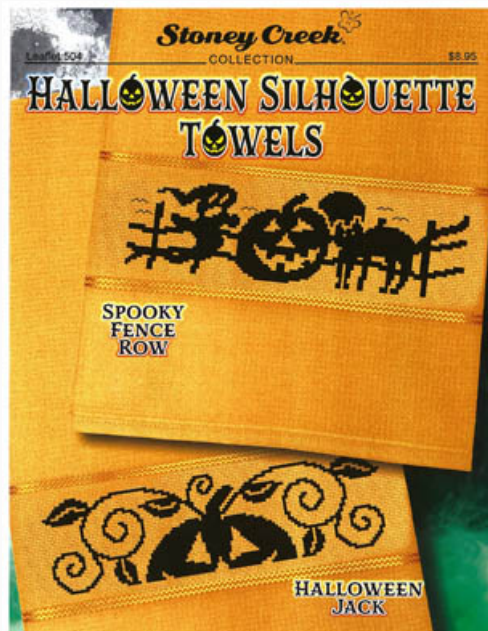

Silver Bells Christmas

da: Stoney Creek Collection

Modello: SCHHOF20-2584

Silver Bells Christmas

Prezzo: € 18.67 (incl. IVA)

Schemi Punto Croce

Halloween Silhouette Towels

da: Stoney Creek Collection

Modello: SCHHOF20-2692

Halloween Silhouette Towels

Punti: 123w x 35h

Prezzo: € 11.18 (incl. IVA)

Schemi Punto Croce

Frosty Silhouette

da: Stoney Creek Collection

Modello: SCHHOF20-2693