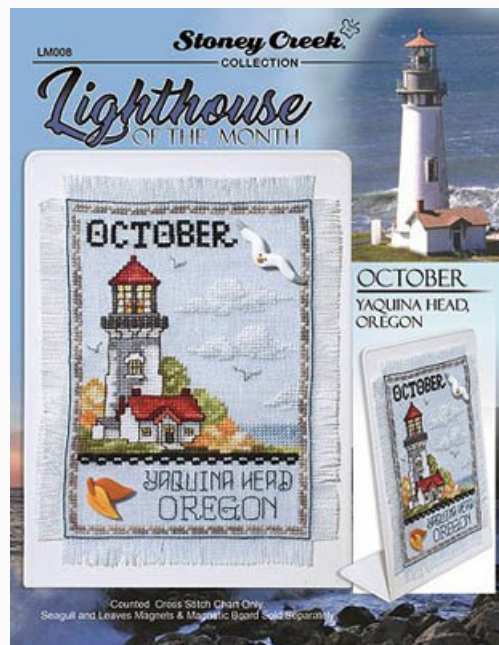

Schemi Punto Croce

Lighthouse Of The Month - October

da: Stoney Creek Collection

Modello: SCHHOF17-2198

Lighthouse Of The Month - October
Punti: 62w x 92h

Prezzo: € 7.44 (incl. IVA)