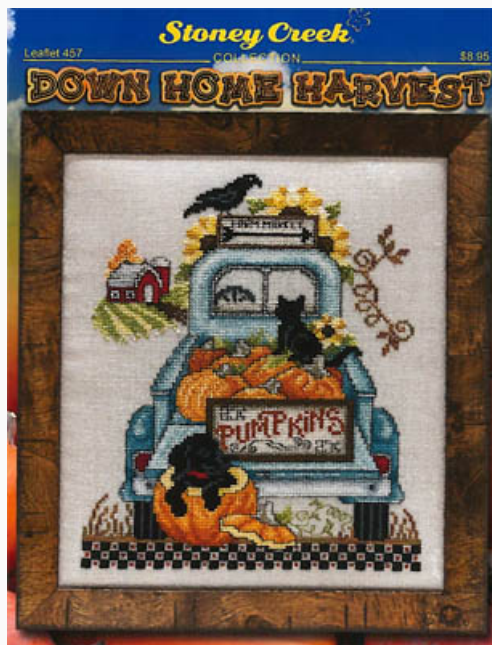

Schemi Punto Croce

Down Home Harvest

da: Stoney Creek Collection

Modello: SCHHOF19-2309

Down Home Harvest

Punti: 111w x 134h

Prezzo: € 11.18 (incl. IVA)