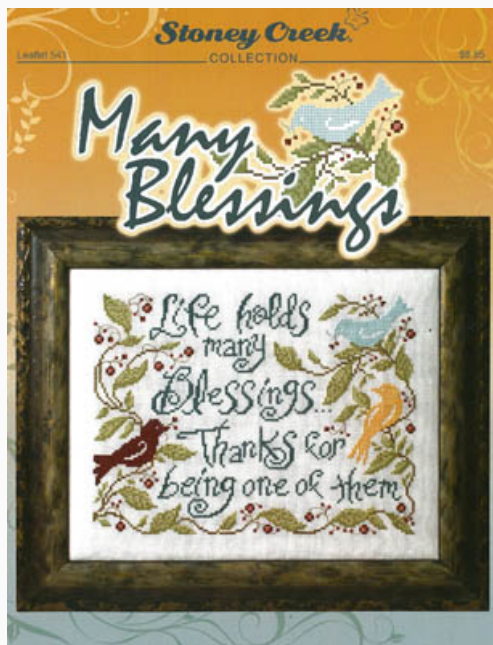

Modello: SCHHOF21-1767

Faith Family Friends Birdhouses

Punti: 144w x 81h

Prezzo: € 11.18 (incl. IVA)

Schemi Punto Croce

Many Blessings

da: Stoney Creek Collection

Modello: SCHHOF21-1768