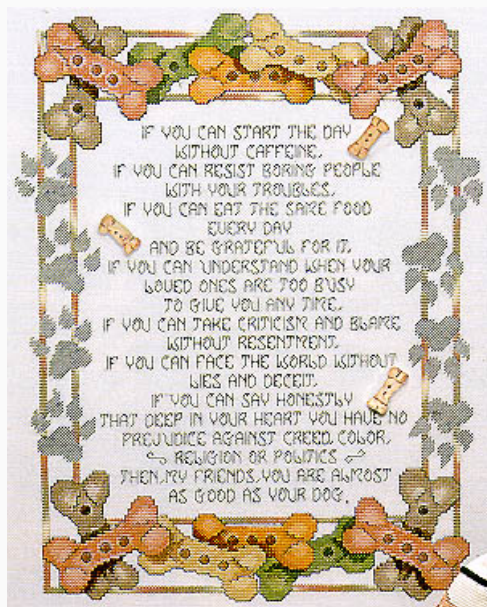

Schemi Punto Croce

Dog Bone Wisdom

da: Stoney Creek Collection

Modello: SCHHOF05-2397

Dog Bone Wisdom
punti 71x36

Prezzo: € 9.36 (incl. IVA)

Lista dei Materiali: nella pagina successiva è presente la lista dei materiali necessari per la realizzazione.