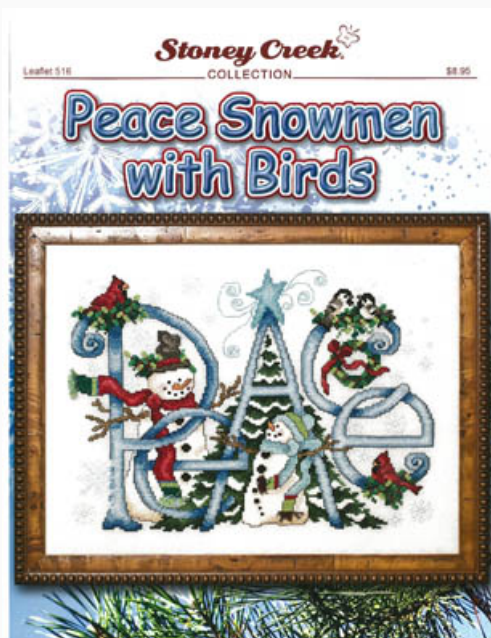

Merry Christmas Santa
Punti: 180w x 110h

Prezzo: € 11.18 (incl. IVA)

Schemi Punto Croce

Peace Snowmen With Birds

da: Stoney Creek Collection

Modello: SCHHOF20-3035

Peace Snowmen With Birds

Punti: 166w x 124h