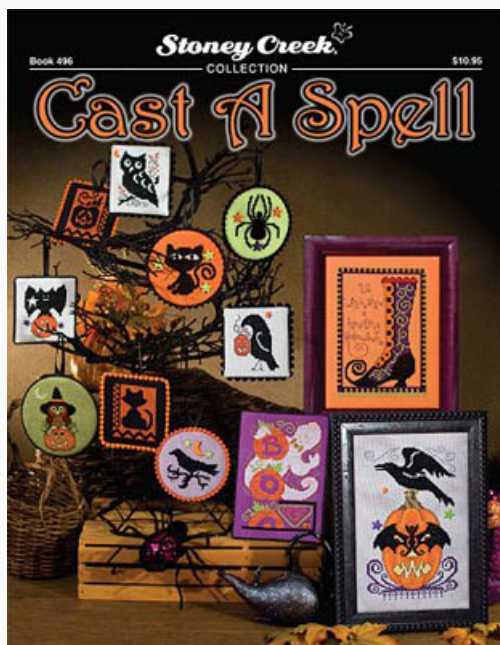

da: Stoney Creek Collection

Modello: SCHHOF15-2330

Stick Around

Prezzo: € 7.42 (incl. IVA)

Schemi Punto Croce

Cast A Spell

da: Stoney Creek Collection

Modello: SCHHOF15-2374

Cast A Spell

Prezzo: € 13.66 (incl. IVA)

Schemi Punto Croce

Flowers Of The Month-October Sunflower

da: Stoney Creek Collection

Modello: SCHHOF15-2373

Flowers Of The Month-October Sunflower

Prezzo: € 7.42 (incl. IVA)