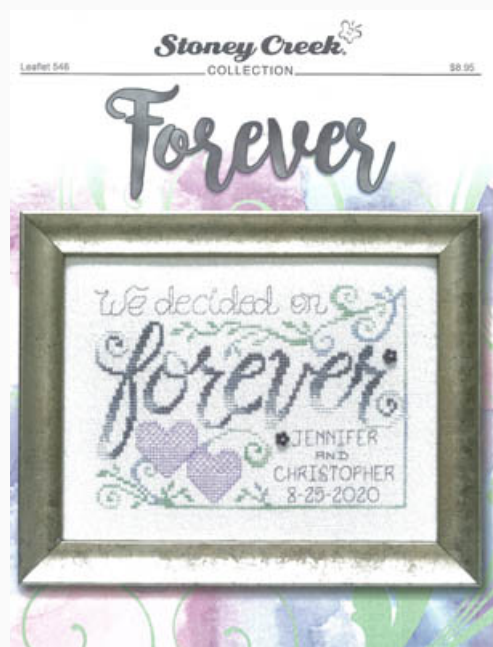

da: Stoney Creek Collection

Modello: SCHHOF21-1944

Masters And Staff

Prezzo: € 11.18 (incl. IVA)

Schemi Punto Croce

Forever

da: Stoney Creek Collection

Modello: SCHHOF21-1945