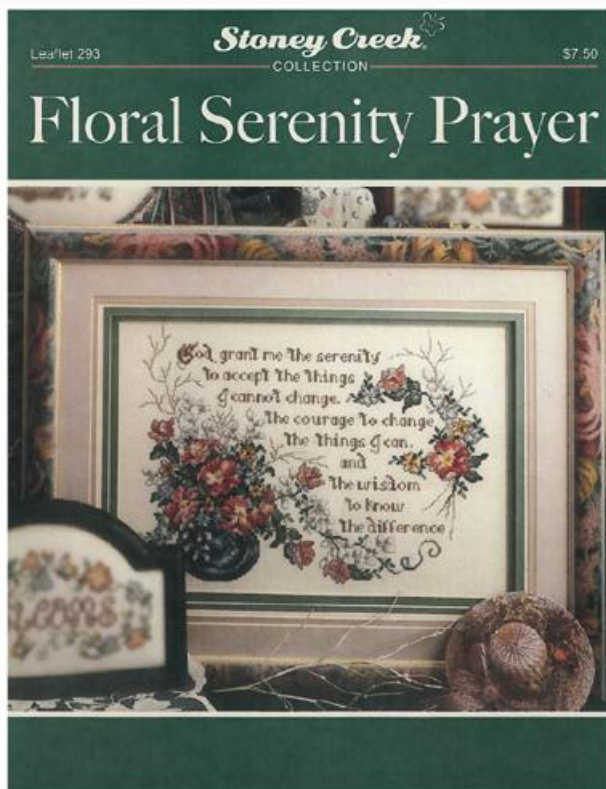

Schemi Punto Croce

Floral Serenity Prayer

da: Stoney Creek Collection

Modello: SCHHOF15-1047

Floral Serenity Prayer

Prezzo: € 9.36 (incl. IVA)