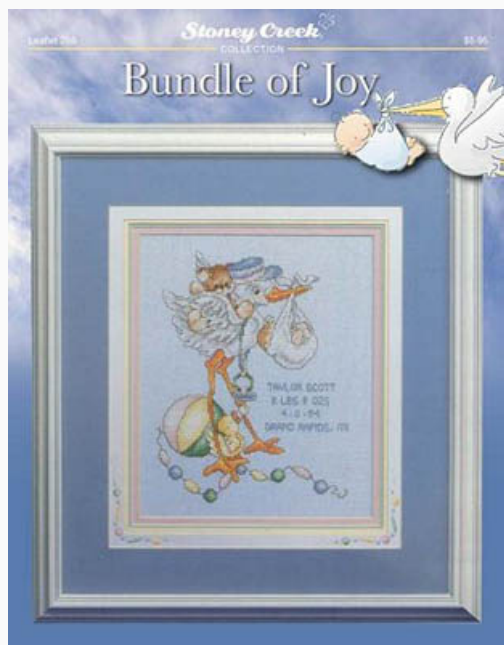

Schemi Punto Croce

Bundle Of Joy

da: Stoney Creek Collection

Modello: SCHHOF14-2195

Bundle Of Joy

Prezzo: € 7.42 (incl. IVA)