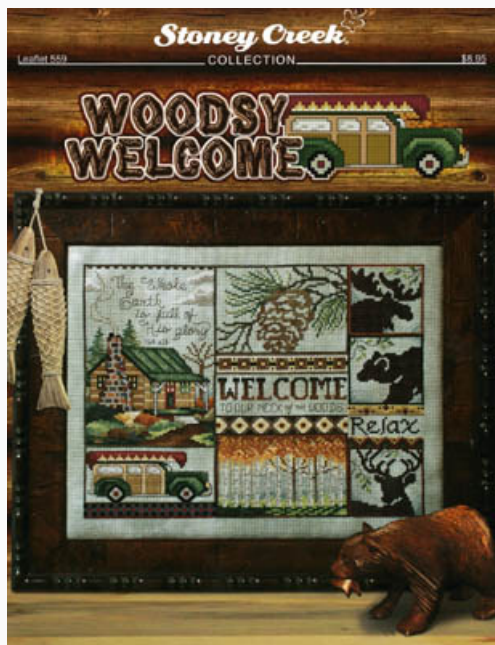

Modello: SCHHOF21-2702

Woodsy Welcome
Punti: 159w x 126h

Prezzo: € 11.18 (incl. IVA)

Schemi Punto Croce

Rejoice Snowfriends Banner

da: Stoney Creek Collection

Modello: SCHHOF21-2790

Rejoice Snowfriends Banner