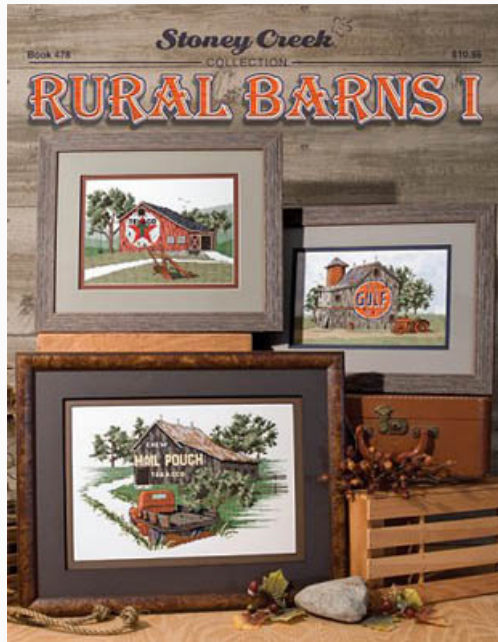

Schemi Punto Croce

Rural Barns I

da: Stoney Creek Collection

Modello: SCHHOF14-2034

Rural Barns I

Prezzo: € 13.66 (incl. IVA)