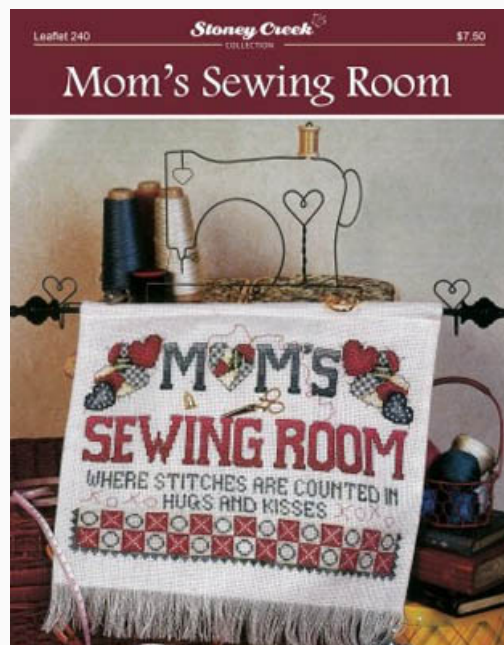

Schemi Punto Croce

Mom`s Sewing Room

da: Stoney Creek Collection

Modello: SCHHOF13-1400

Mom`s Sewing Room

Prezzo: € 9.36 (incl. IVA)