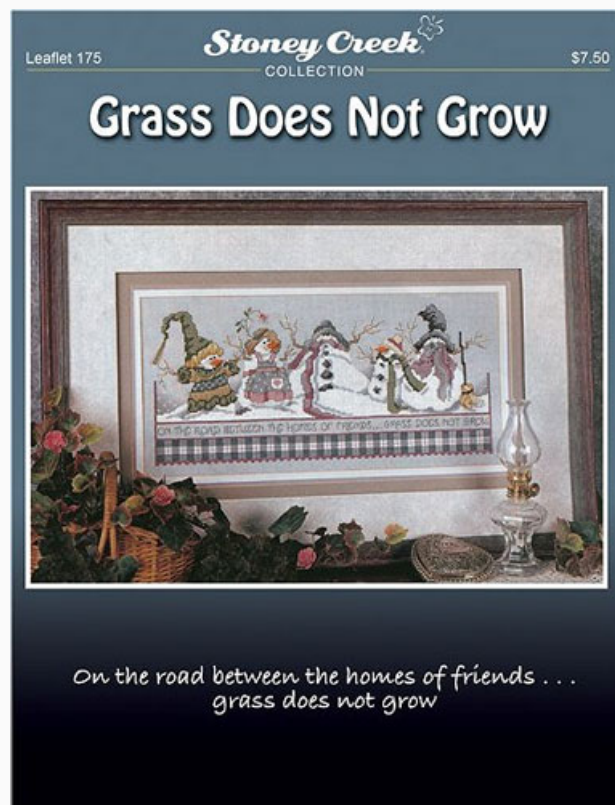

Schemi Punto Croce

Grass Does Not Grow

da: Stoney Creek Collection

Modello: SCHHOF11-2159

Grass Does Not Grow

Prezzo: € 9.36 (incl. IVA)

Lista dei Materiali: nella pagina successiva è presente la lista dei materiali necessari per la realizzazione.