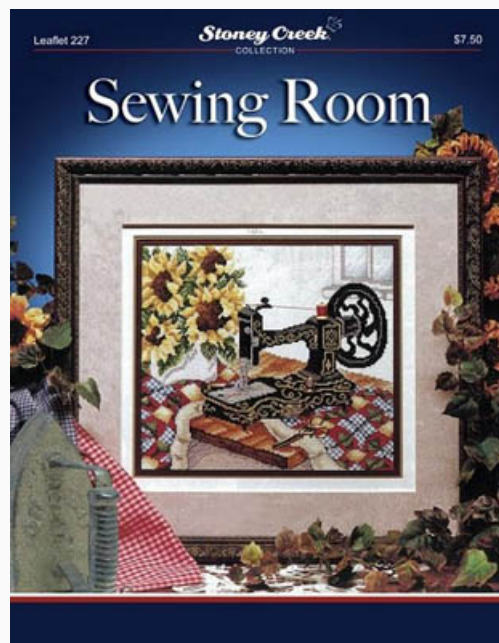

Schemi Punto Croce

Sewing Room

da: Stoney Creek Collection

Modello: SCHHOF12-2195

Sewing Room

Prezzo: € 9.36 (incl. IVA)