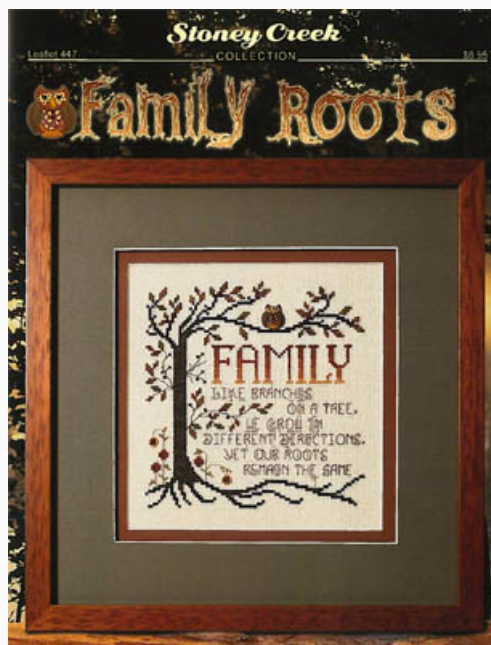

Modello: SCHHOF19-1973

Beach Bounty
Punti: 195w x 144h

Prezzo: € 11.18 (incl. IVA)

Schemi Punto Croce

Family Roots

da: Stoney Creek Collection

Modello: SCHHOF19-2032

Family Roots
Punti: 86w x 89h