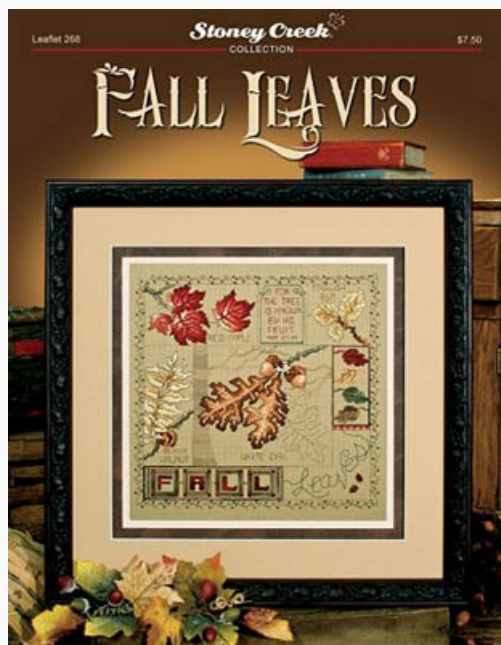

Cardinal In A Pocket

da: Stoney Creek Collection

Modello: SCHHOF13-2893

Cardinal In A Pocket

Prezzo: € 4.94 (incl. IVA)

Schemi Punto Croce

Fall Leaves

da: Stoney Creek Collection