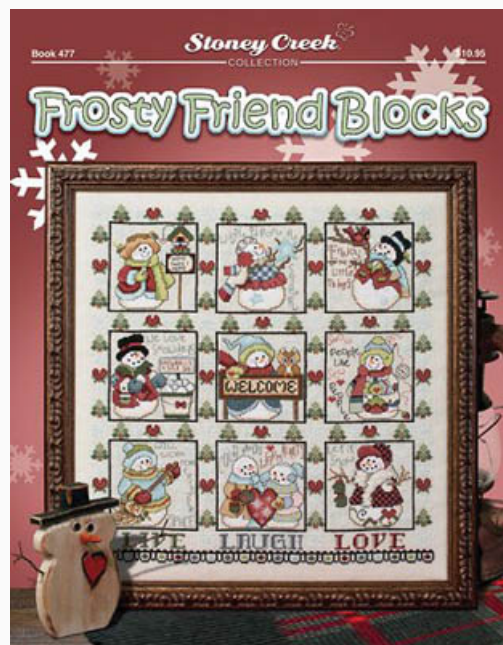

da: Stoney Creek Collection

Modello: SCHHOF14-1534

Flowers For Every Season

Prezzo: € 13.66 (incl. IVA)

Schemi Punto Croce

Frosty Friend Blocks

da: Stoney Creek Collection

Modello: SCHHOF14-1683