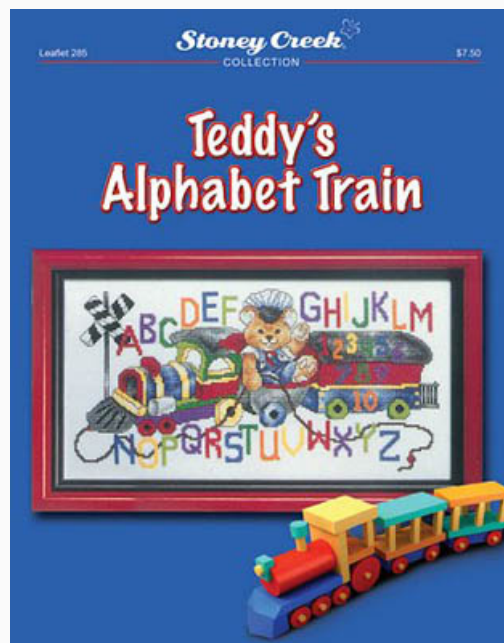

Schemi Punto Croce

Teddy`s Alphabet Train

da: Stoney Creek Collection

Modello: SCHHOF14-2193

Teddy`s Alphabet Train

Prezzo: € 9.36 (incl. IVA)