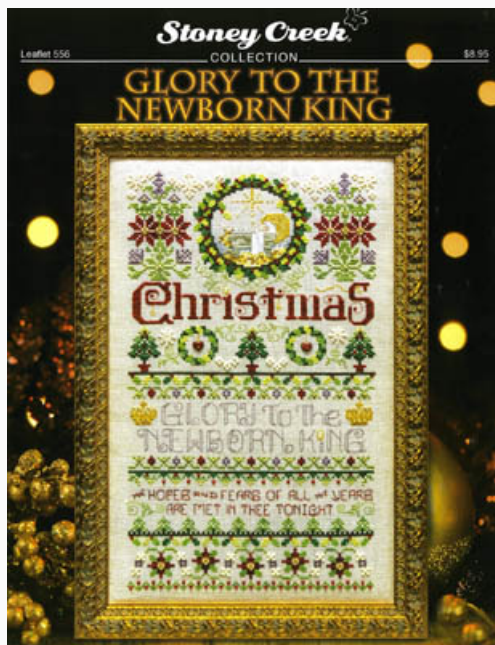

Modello: SCHHOF21-2621

Woodland Santa
Punti: 142w x 164h

Prezzo: € 11.18 (incl. IVA)

Schemi Punto Croce

Glory To The Newborn King

da: Stoney Creek Collection

Modello: SCHHOF21-2648

Glory To The Newborn King
Punti: 99w x 174h