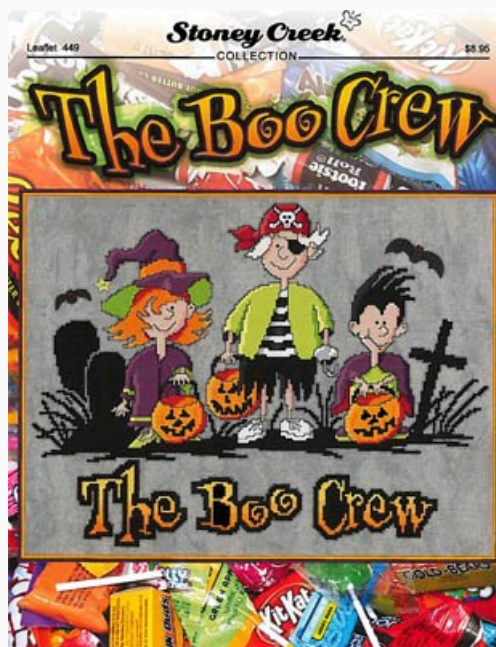

Schemi Punto Croce

Boo Crew

da: Stoney Creek Collection

Modello: SCHHOF19-2061

Boo Crew
Punti: 191w x 143h

Prezzo: € 11.18 (incl. IVA)

Schemi Punto Croce

Grateful Hearts