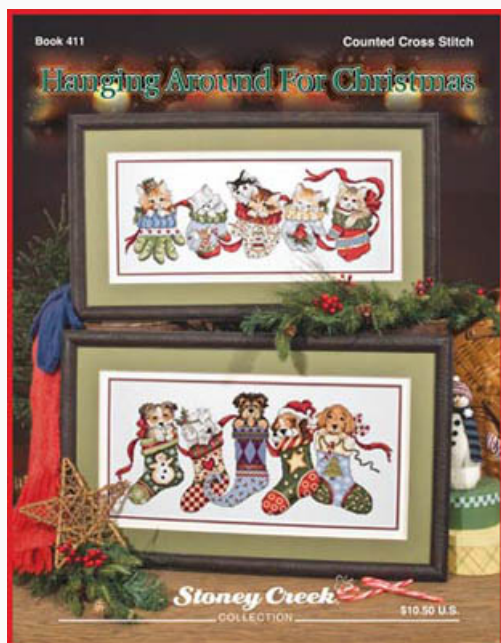

Schemi Punto Croce

Hanging Around For Christmas

da: Stoney Creek Collection

Modello: SCHHOF09-2413

Hanging Around For Christmas

Prezzo: € 13.68 (incl. IVA)