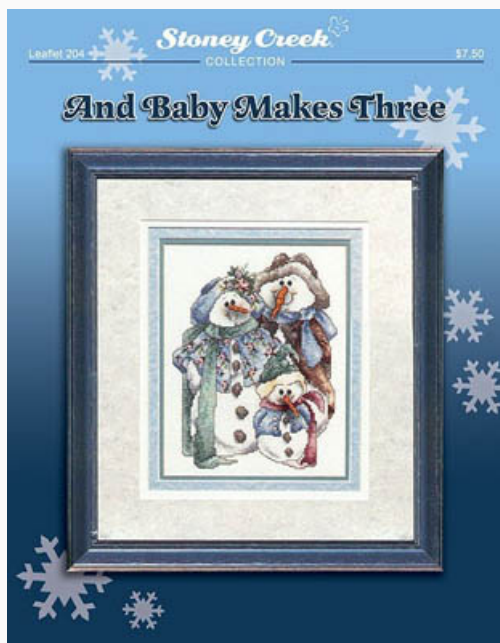

Schemi Punto Croce

And Baby Makes Three

da: Stoney Creek Collection

Modello: SCHHOF12-1364

And Baby Makes Three

Prezzo: € 9.36 (incl. IVA)