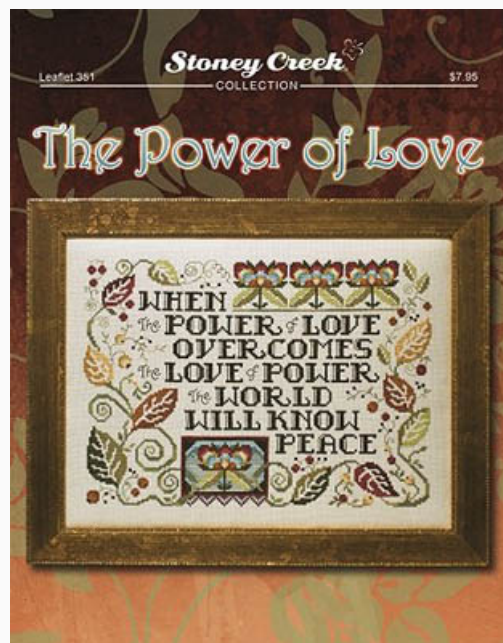

Schemi Punto Croce

Power Of Love, The

da: Stoney Creek Collection

Modello: SCHHOF17-1095

Power Of Love, The
Punti: 160w x 115h

Prezzo: € 9.93 (incl. IVA)

Schemi Punto Croce

Bird Ornaments