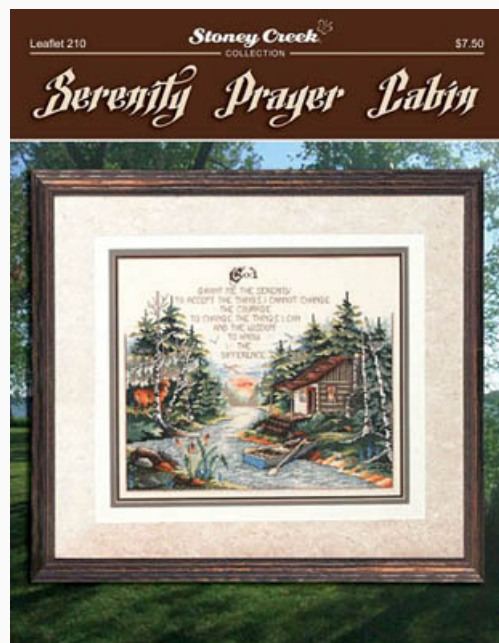

Schemi Punto Croce

Serenity Prayer Cabin

da: Stoney Creek Collection

Modello: SCHHOF12-1587

Serenity Prayer Cabin

Prezzo: € 9.36 (incl. IVA)