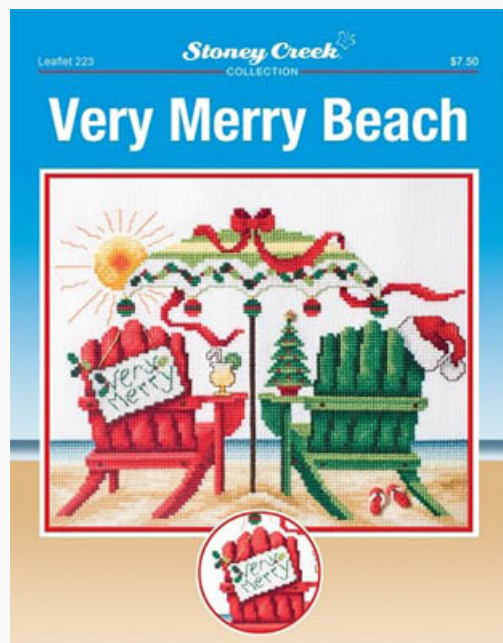

Schemi Punto Croce

Very Merry Beach

da: Stoney Creek Collection

Modello: SCHHOF12-2287

Very Merry Beach

Prezzo: € 9.36 (incl. IVA)