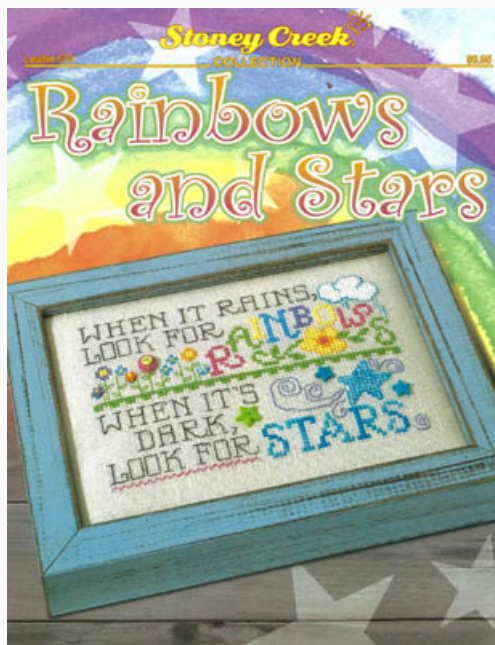

Schemi Punto Croce

Rainbows And Stars

da: Stoney Creek Collection

Modello: SCHHOF22-1537

Rainbows And Stars

Punti: 78w x 50h

Nashville 2022

Prezzo: € 11.18 (incl. IVA)