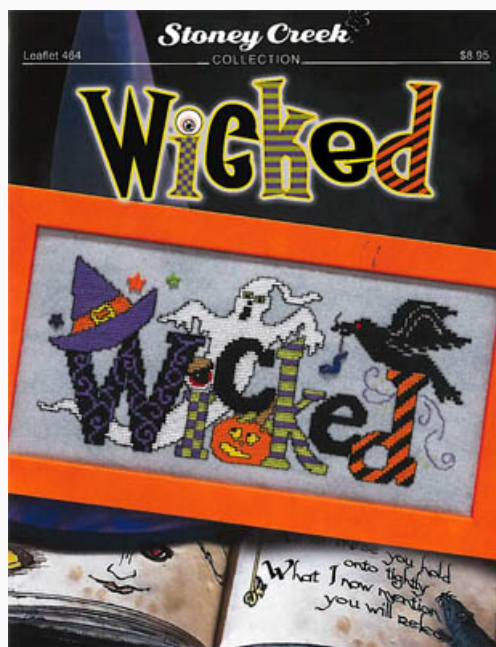

Schemi Punto Croce

Woodland Fairy

da: Stoney Creek Collection

Modello: SCHHOF19-2439

Woodland Fairy
Punti: 136w x 260h

Prezzo: € 11.18 (incl. IVA)

Schemi Punto Croce

Wicked

da: Stoney Creek Collection

Modello: SCHHOF19-2440

Wicked

Punti: 136w x 60h

Prezzo: € 11.18 (incl. IVA)

Schemi Punto Croce

Halloween Ornaments IX

da: Stoney Creek Collection