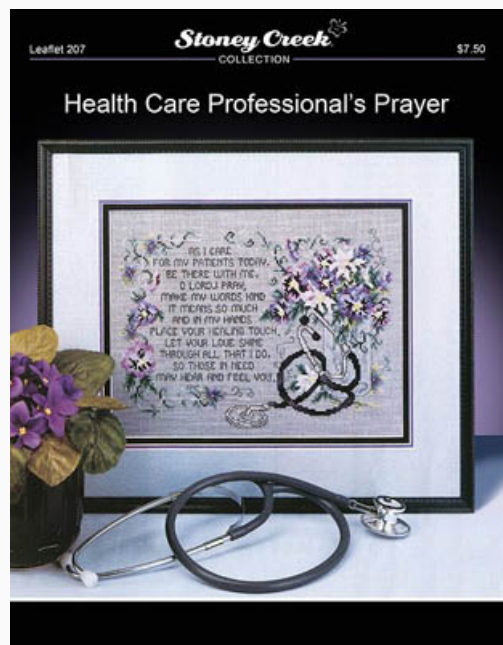

Schemi Punto Croce

Health Care Professional`s Prayer

da: Stoney Creek Collection

Modello: SCHHOF12-1366

Health Care Professional`s Prayer

Prezzo: € 9.36 (incl. IVA)