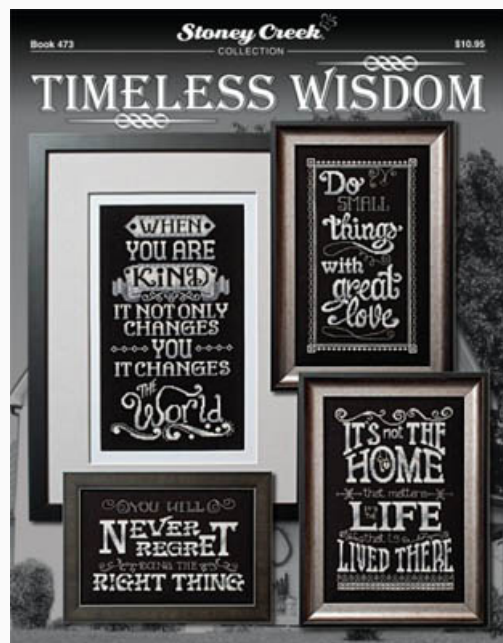

da: Stoney Creek Collection

Modello: SCHHOF14-1314

Laughter Is Sunshine

Prezzo: € 9.36 (incl. IVA)

Schemi Punto Croce

Reindeer & Ribbons

da: Stoney Creek Collection

Modello: SCHHOF14-1313

Reindeer & Ribbons

Prezzo: € 7.44 (incl. IVA)

Schemi Punto Croce

Stand Ups-Best Gifts

da: Stoney Creek Collection

Modello: SCHHOF14-1310

Stand Ups-Best Gifts

Prezzo: € 6.19 (incl. IVA)

Schemi Punto Croce

Timeless Wisdom

da: Stoney Creek Collection

Modello: SCHHOF14-1315

Timeless Wisdom

Prezzo: € 13.68 (incl. IVA)

Schemi Punto Croce

Flowers For Every Season