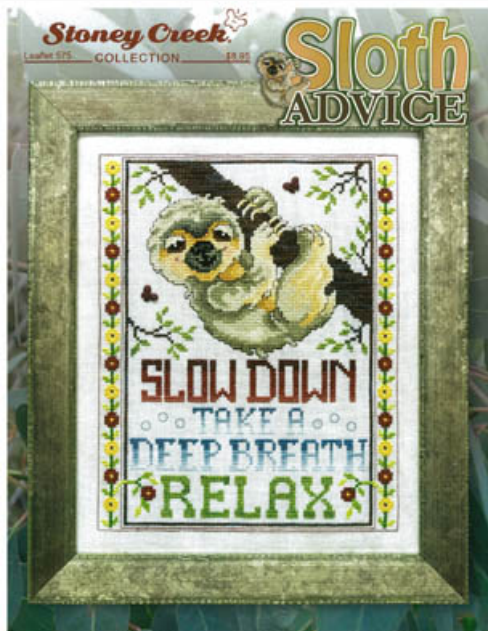

Sloth Advice

da: Stoney Creek Collection

Modello: SCHHOF22-1802

Sloth Advice

Punti: 105w x 134h

Prezzo: € 11.18 (incl. IVA)

Schemi Punto Croce

Hedgehogs In The Snow