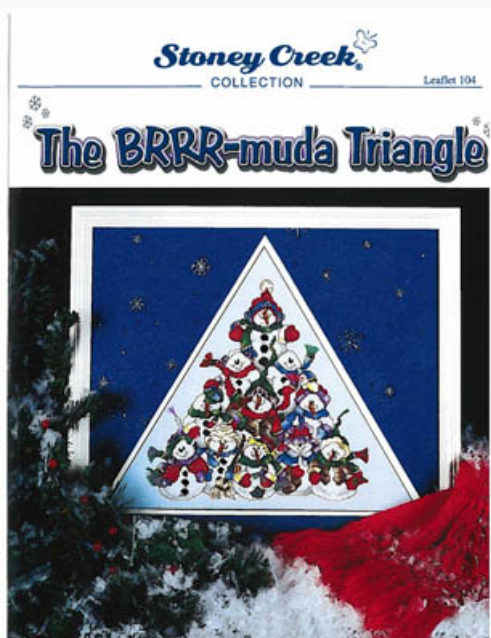

da: Stoney Creek Collection

Modello: SCHHOF17-1790

Punti: 102w x 105h

Prezzo: € 18.72 (incl. IVA)

Schemi Punto Croce

Brrrr-muda Triangle

da: Stoney Creek Collection

Modello: SCHHOF18-2236