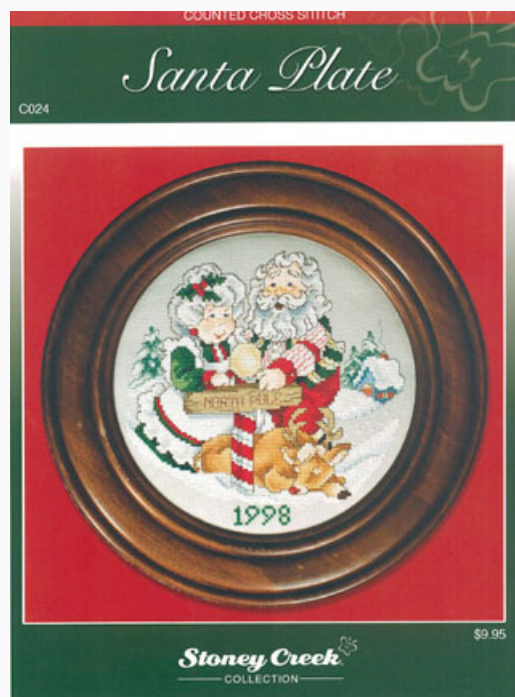

da: Stoney Creek Collection

Modello: SCHHOF09-1196

Pumpkin Sign (Chartpack)

Prezzo: € 13.68 (incl. IVA)

Schemi Punto Croce

Santa Plate (Chart pack)

da: Stoney Creek Collection

Modello: SCHHOF09-1195