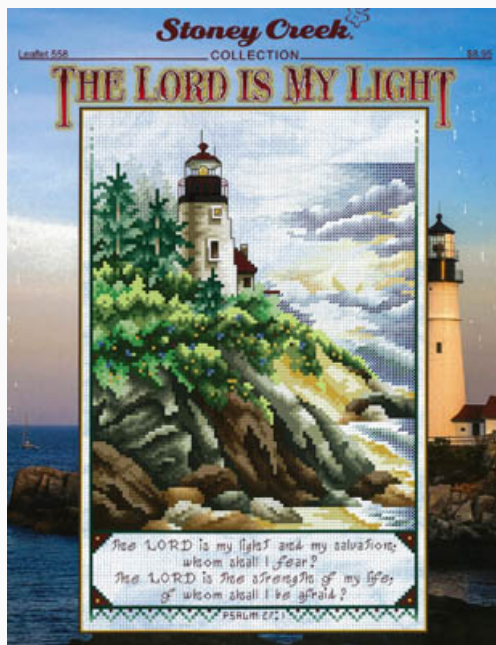

Schemi Punto Croce

Lord Is My Light

da: Stoney Creek Collection

Modello: SCHHOF21-2687

Lord Is My Light
Punti: 100w x 153h

Prezzo: € 11.18 (incl. IVA)