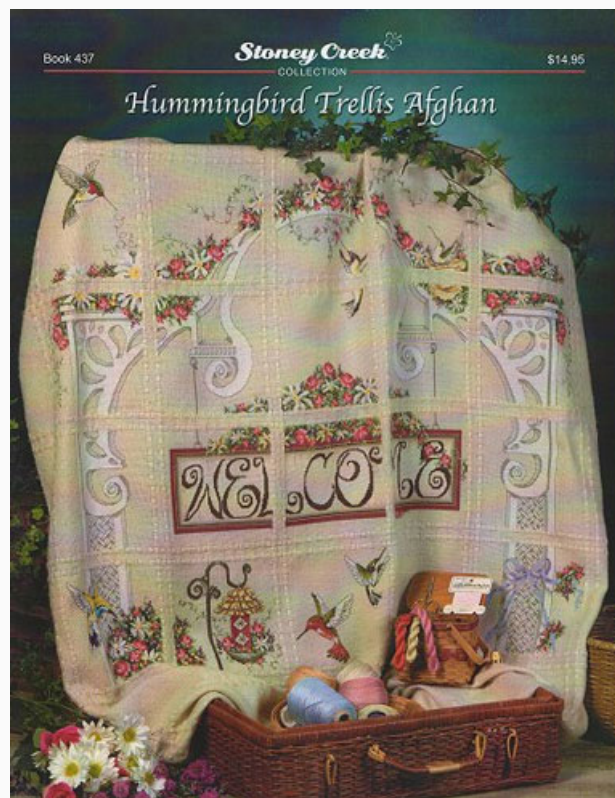

Schemi Punto Croce

Hummingbird Trellis Afghan

da: Stoney Creek Collection

Modello: SCHSTO-BK437

Hummingbird Trellis Afghan: tutti i 30 blocchi

Prezzo: € 18.67 (incl. IVA)

Schemi Punto Croce

Nurses Are Like Quilts