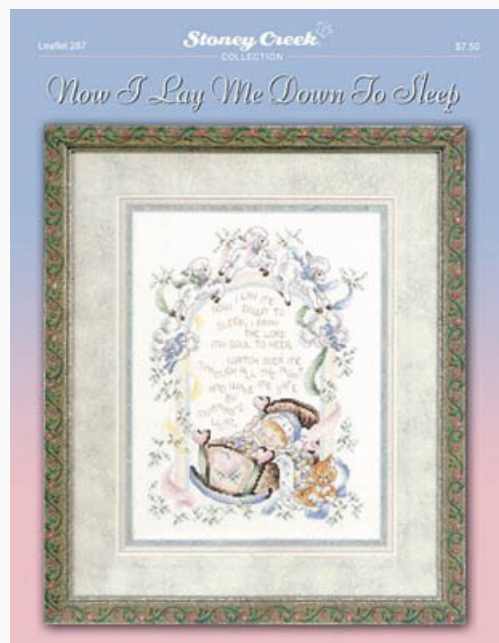

Schemi Punto Croce

Now I Lay Me Down To Sleep

da: Stoney Creek Collection

Modello: SCHHOF14-2480

Now I Lay Me Down To Sleep

Prezzo: € 9.36 (incl. IVA)