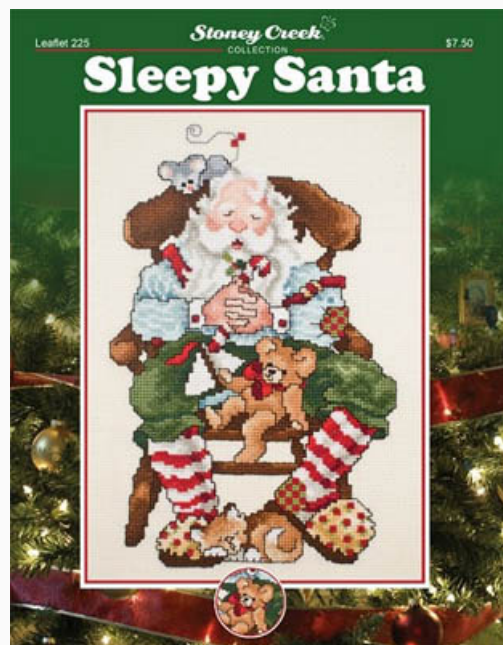

There`s Snow Place Like Home

Prezzo: € 9.36 (incl. IVA)

Schemi Punto Croce

Sleepy Santa

da: Stoney Creek Collection

Modello: SCHHOF12-2289

Sleepy Santa

Prezzo: € 9.36 (incl. IVA)