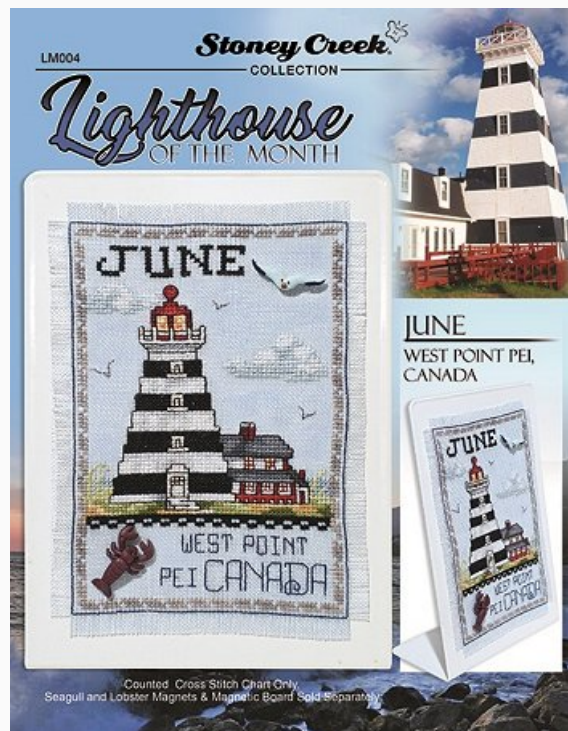

Prezzo: € 4.99 (incl. IVA)

Schemi Punto Croce

Pattern of the Month - Express Faith

da: Stoney Creek Collection

Modello: SCHSTO-PM507

Punti 60 x 60

Prezzo: € 4.99 (incl. IVA)

Schemi Punto Croce

Pattern of the Month - Scary Night

da: Stoney Creek Collection

Modello: SCHSTO-PM6001

Prezzo: € 4.99 (incl. IVA)

Schemi Punto Croce

Lighthouse Of The Month - June

da: Stoney Creek Collection

Modello: SCHHOF17-1706

Lighthouse Of The Month - June
Punti: 62w x 92h

Prezzo: € 7.44 (incl. IVA)

Schemi Punto Croce

Come Sail Away

da: Stoney Creek Collection

Modello: SCHHOF17-1707

Come Sail Away
Punti: 62w x 92h

Prezzo: € 9.36 (incl. IVA)