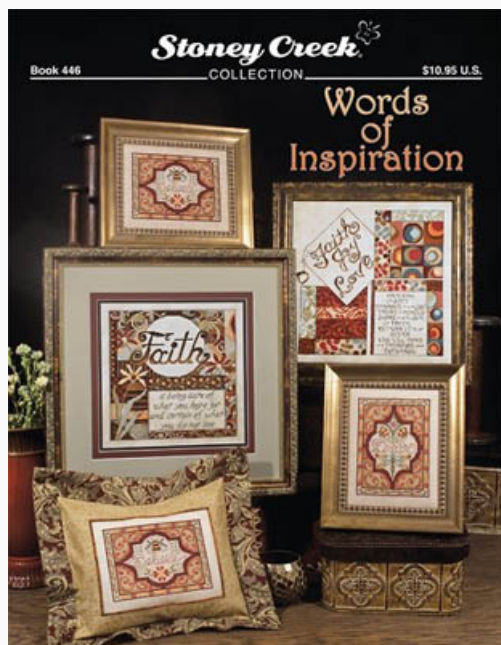

Schemi Punto Croce

Words Of Inspiration

da: Stoney Creek Collection

Modello: SCHHOF12-1360

Words Of Inspiration

Prezzo: € 13.68 (incl. IVA)