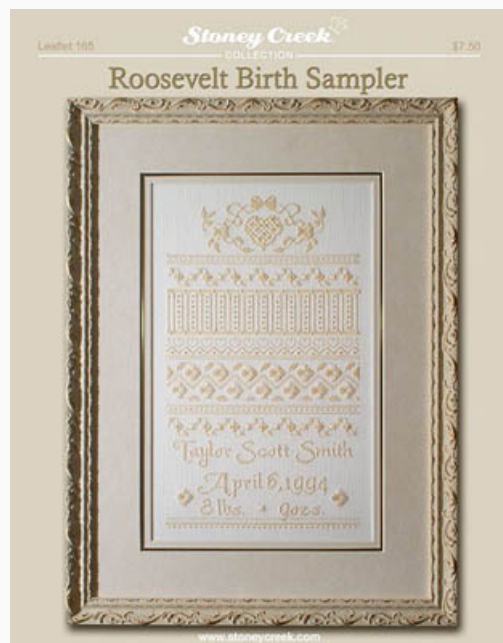

da: Stoney Creek Collection

Modello: SCHHOF11-1842

Music Speaks

Prezzo: € 9.36 (incl. IVA)

Schemi Punto Croce

Roosevelt Birth Sampler

da: Stoney Creek Collection

Modello: SCHHOF11-1841