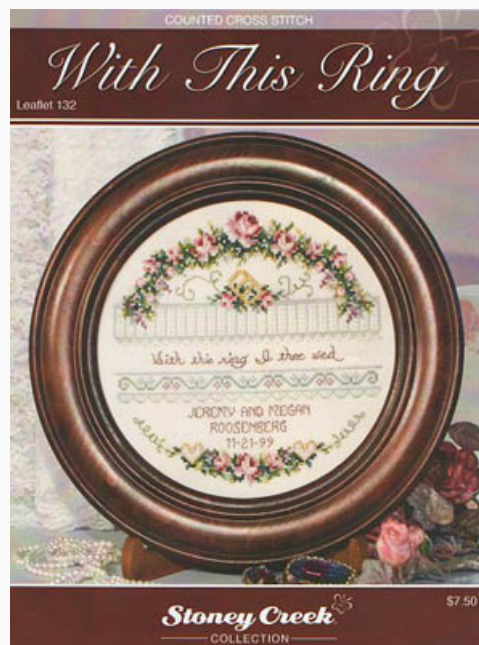

Schemi Punto Croce

With This Ring

da: Stoney Creek Collection

Modello: SCHHOF11-1217

With This Ring

Prezzo: € 9.36 (incl. IVA)