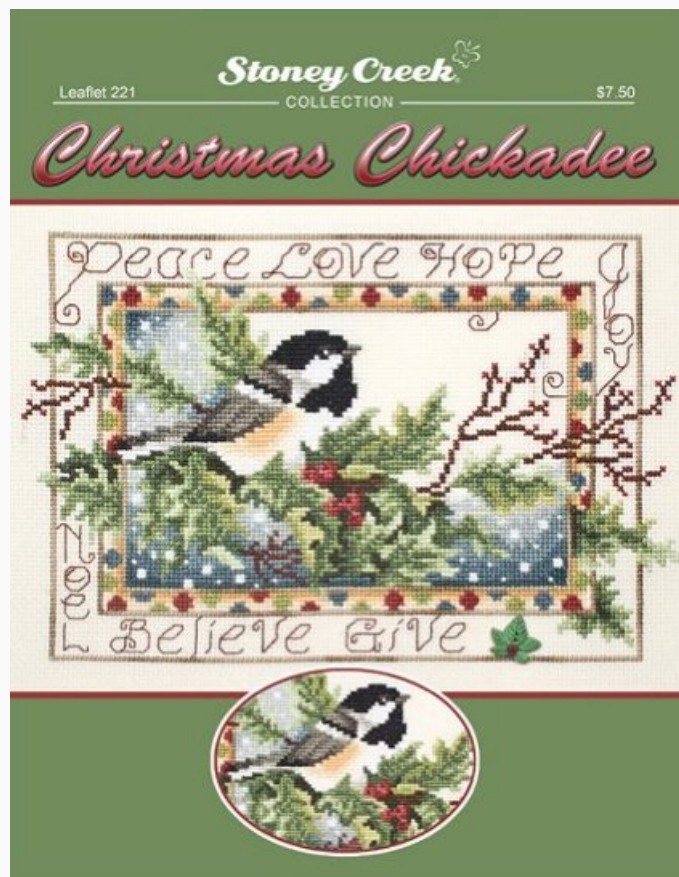

Christmas in the Village

Prezzo: € 13.68 (incl. IVA)

Schemi Punto Croce

Christmas Chickadee

da: Stoney Creek Collection

Modello: SCHHOF12-2285

Christmas Chickadee

Prezzo: € 9.36 (incl. IVA)