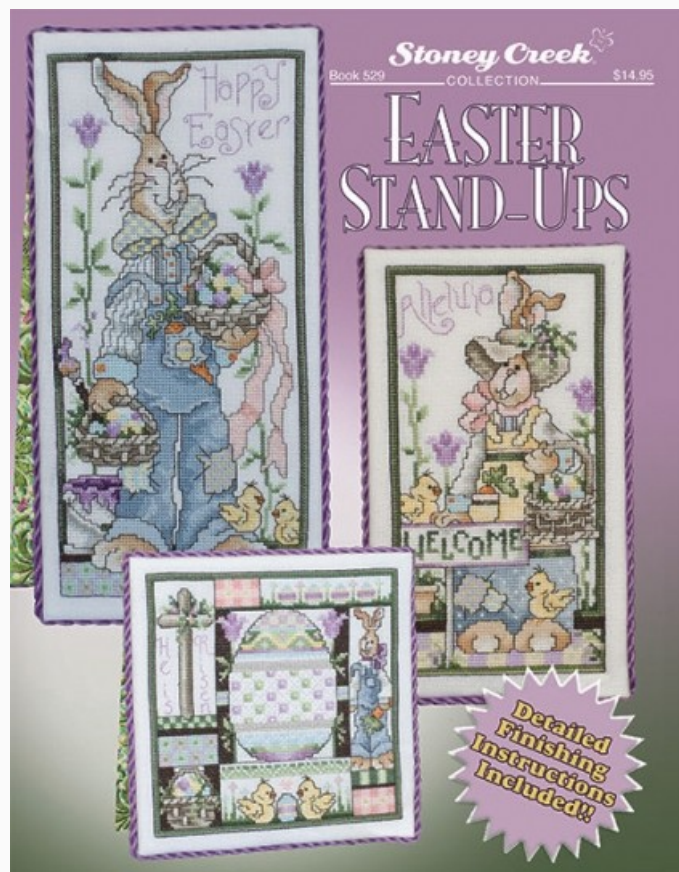

Schemi Punto Croce

Easter Stand-Ups

da: Stoney Creek Collection

Modello: SCHHOF20-1577

Easter Stand-Ups

Prezzo: € 18.67 (incl. IVA)