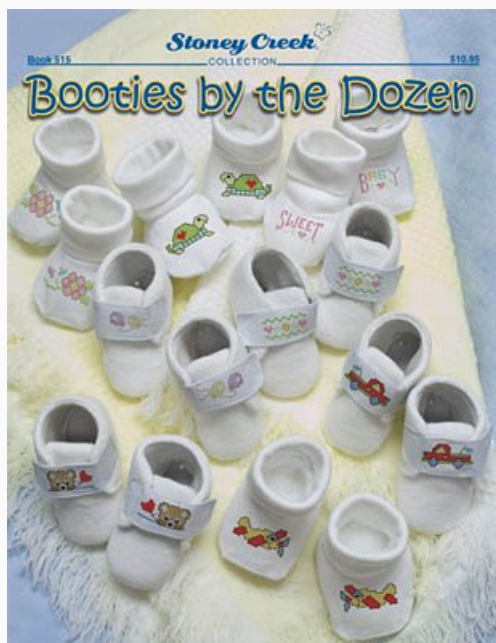

da: Stoney Creek Collection

Modello: SCHHOF17-2348

Bushel & A Beck
Punti: 99w x 127h

Prezzo: € 11.18 (incl. IVA)

Schemi Punto Croce

Bird Delights

da: Stoney Creek Collection

Modello: SCHHOF17-2623

Bird Delights

Prezzo: € 13.68 (incl. IVA)

Schemi Punto Croce

Booties By The Dozen

da: Stoney Creek Collection

Modello: SCHHOF17-2624

Booties By The Dozen

Prezzo: € 13.68 (incl. IVA)