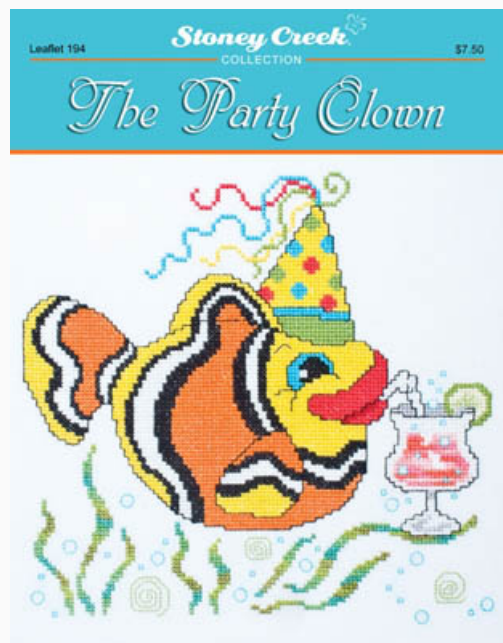

Let It Snow

da: Stoney Creek Collection

Modello: SCHHOF13-1067

Let It Snow

Prezzo: € 7.44 (incl. IVA)

Schemi Punto Croce

Party Clown, The

da: Stoney Creek Collection