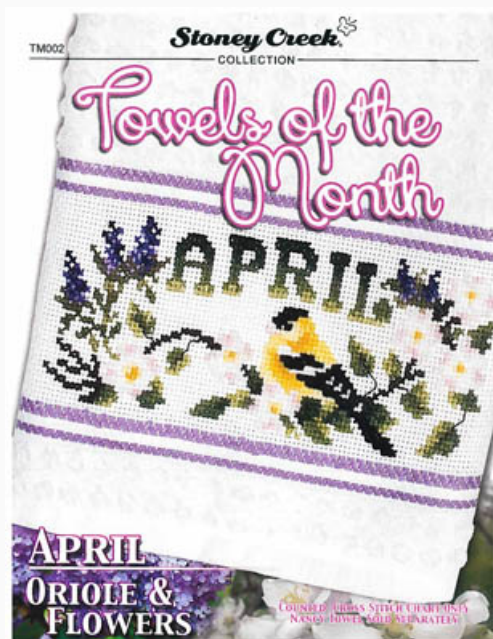

Schemi Punto Croce

Towels Of The Month - April

da: Stoney Creek Collection

Modello: SCHHOF18-1821

Towels Of The Month - April

Punti: 94w x 37h

Prezzo: € 7.44 (incl. IVA)