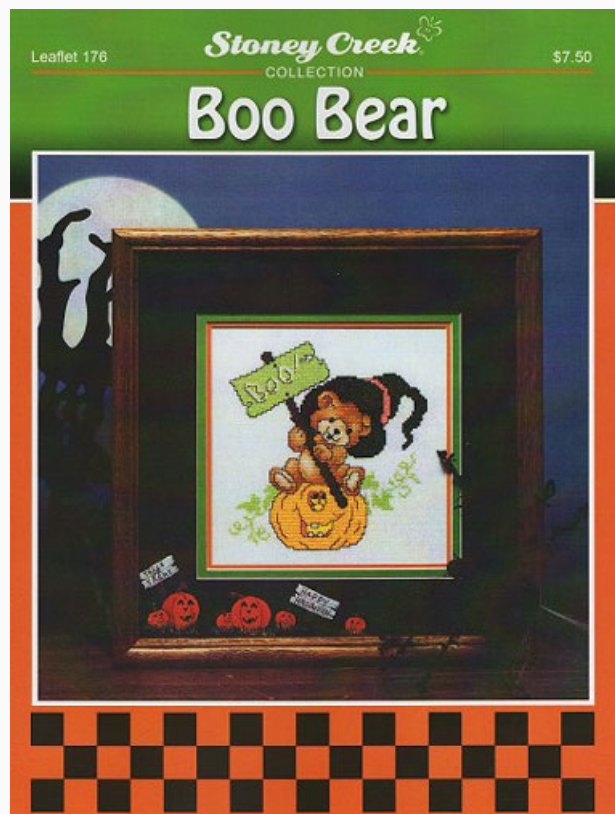

Schemi Punto Croce

Boo Bear

da: Stoney Creek Collection

Modello: SCHHOF11-2160

Boo Bear

Prezzo: € 9.36 (incl. IVA)

Schemi Punto Croce

Rose, A