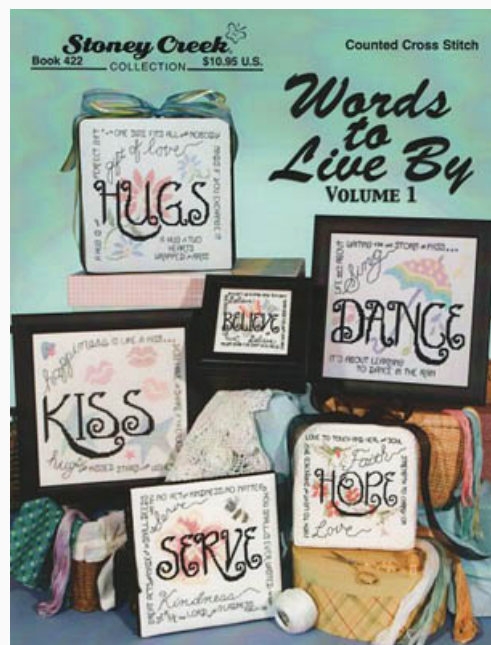

Silver

Schemi Punto Croce

Words To Live By Volume 1

da: Stoney Creek Collection

Modello: SCHHOF10-1950

Words To Live By Volume 1

Prezzo: € 13.68 (incl. IVA)

Schemi Punto Croce