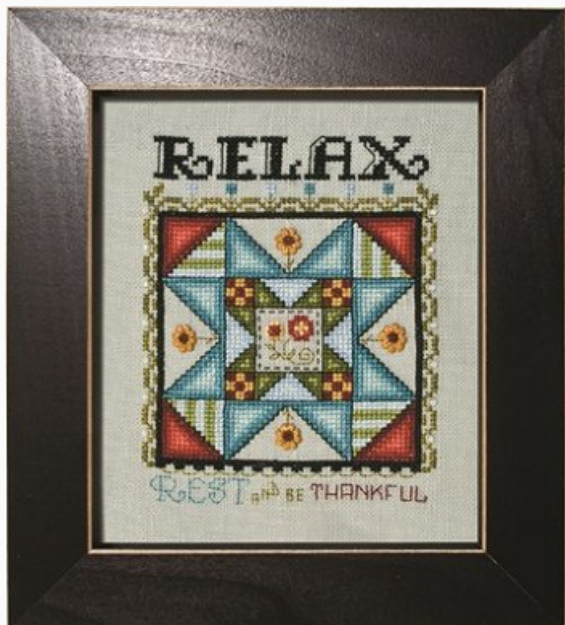

Welcome - Quilted With Love

Punti: 60w x 78h

Prezzo: € 5.61 (incl. IVA)

Schemi Punto Croce

Relax - Quilted With Love

da: Stoney Creek Collection

Modello: SCHHOF17-1126

Relax - Quilted With Love