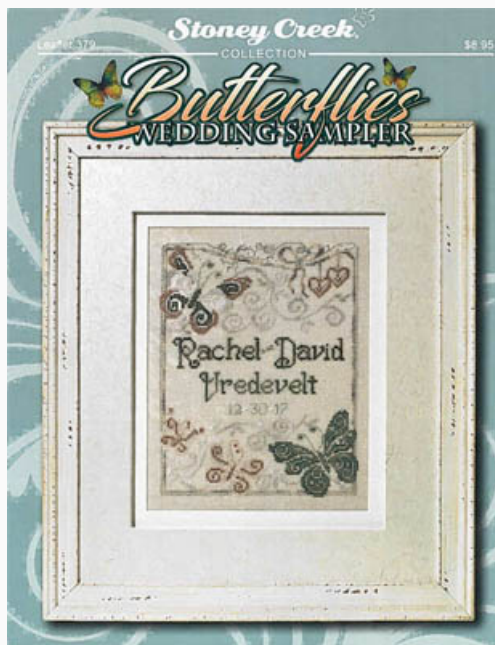

Punti: 139w x 143h

Prezzo: € 11.18 (incl. IVA)

Schemi Punto Croce

Butterflies Wedding Sampler

da: Stoney Creek Collection

Modello: SCHHOF17-2259

Butterflies Wedding Sampler
Punti: 98w x 126h

Prezzo: € 11.18 (incl. IVA)