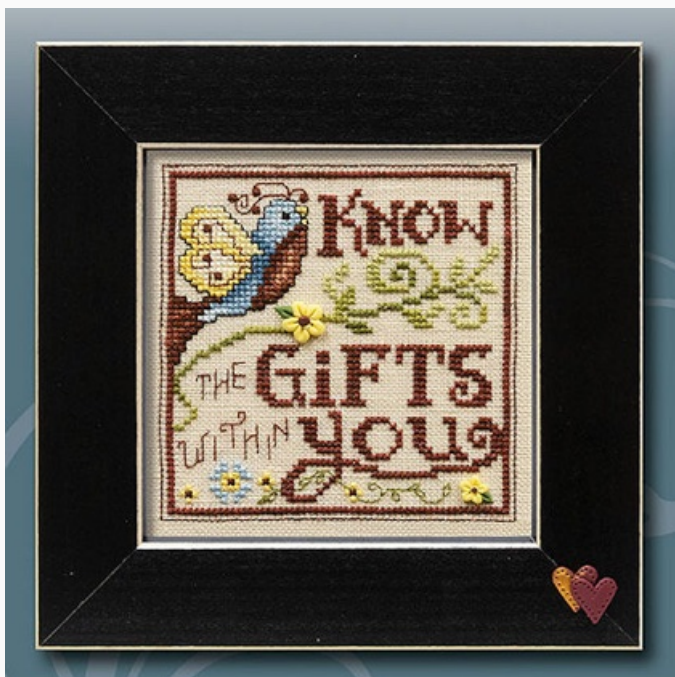

Modello: SCHHOF19-1276

Four Seasons Barn

Punti: 52w x 52h

Prezzo: € 11.18 (incl. IVA)

Schemi Punto Croce

Pattern of the Month (January 2019) - Know The Gifts Within You

da: Stoney Creek Collection

Modello: SCHSTO-PM1403