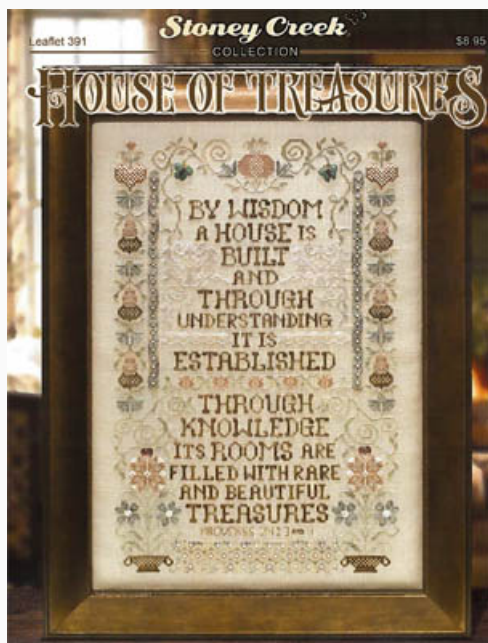

Schemi Punto Croce

House Of Treasures

da: Stoney Creek Collection

Modello: SCHHOF18-1673

House Of Treasures
Punti: 131w x 204h

Prezzo: € 11.18 (incl. IVA)