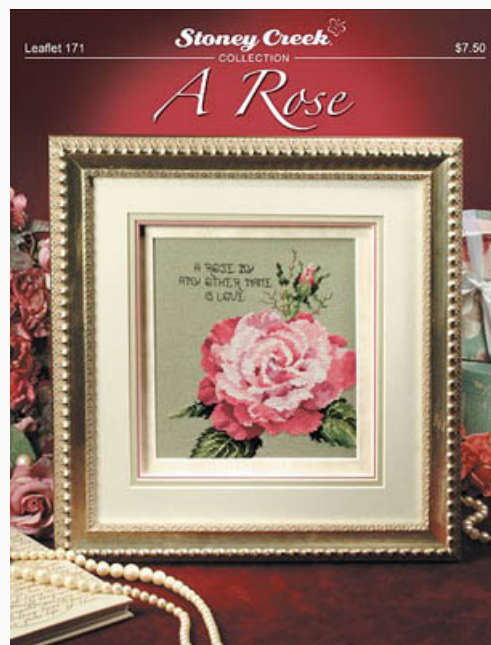

Schemi Punto Croce

Rose, A

da: Stoney Creek Collection

Modello: SCHHOF11-2155

Rose, A

Prezzo: € 9.36 (incl. IVA)