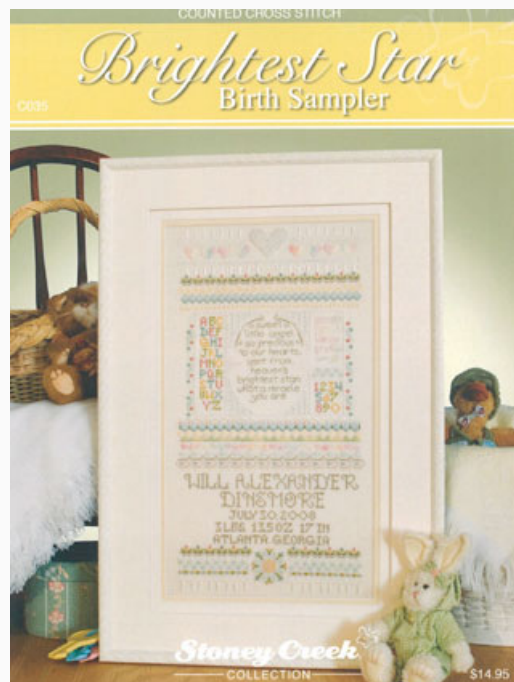

Schemi Punto Croce

Brightest Star Birth Sampler (Chartpack)

da: Stoney Creek Collection

Modello: SCHHOF09-1202

Brightest Star Birth Sampler (Chartpack)

Prezzo: € 18.67 (incl. IVA)