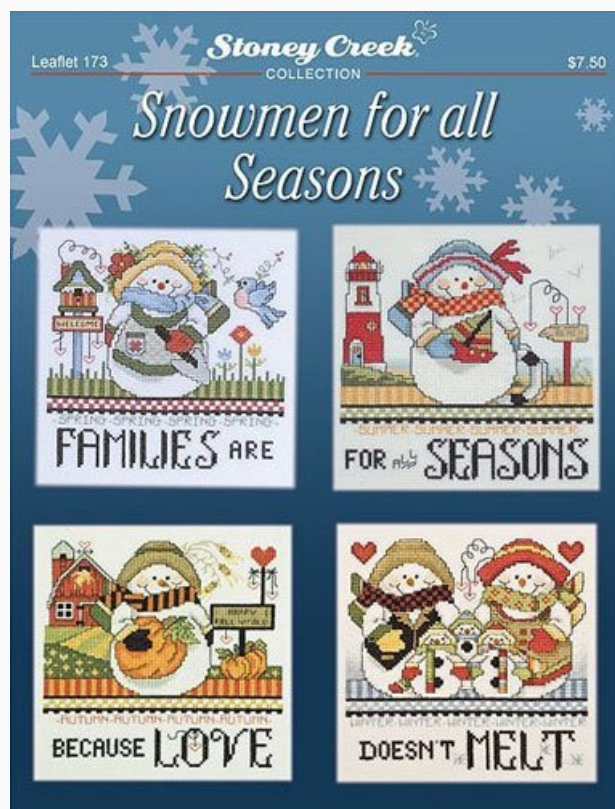

da: Stoney Creek Collection

Modello: SCHHOF11-2156

Nurses Are Like Quilts

Prezzo: € 9.36 (incl. IVA)

Schemi Punto Croce

Snowmen for all Seasons

da: Stoney Creek Collection

Modello: SCHHOF11-2157