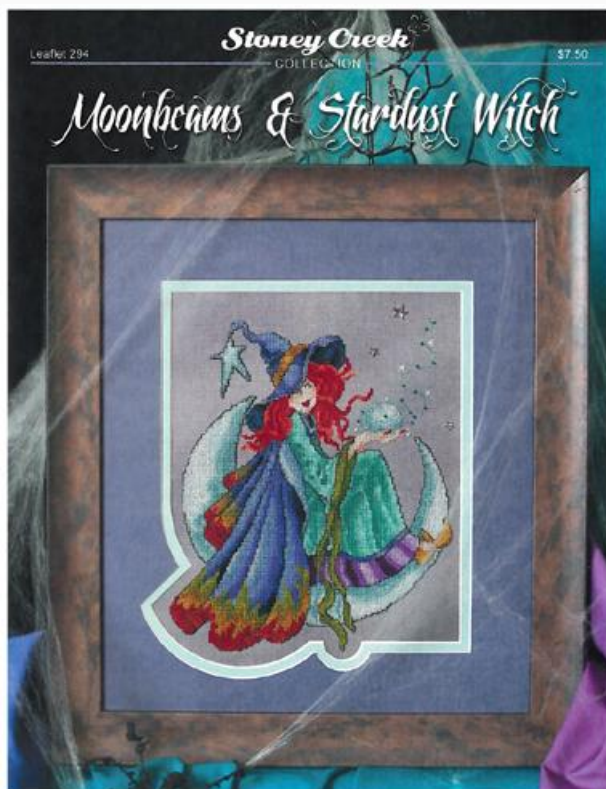

da: Stoney Creek Collection

Modello: SCHHOF15-1047

Floral Serenity Prayer

Prezzo: € 9.36 (incl. IVA)

Schemi Punto Croce

Moonbeams & Stardust Witch

da: Stoney Creek Collection

Modello: SCHHOF15-1048