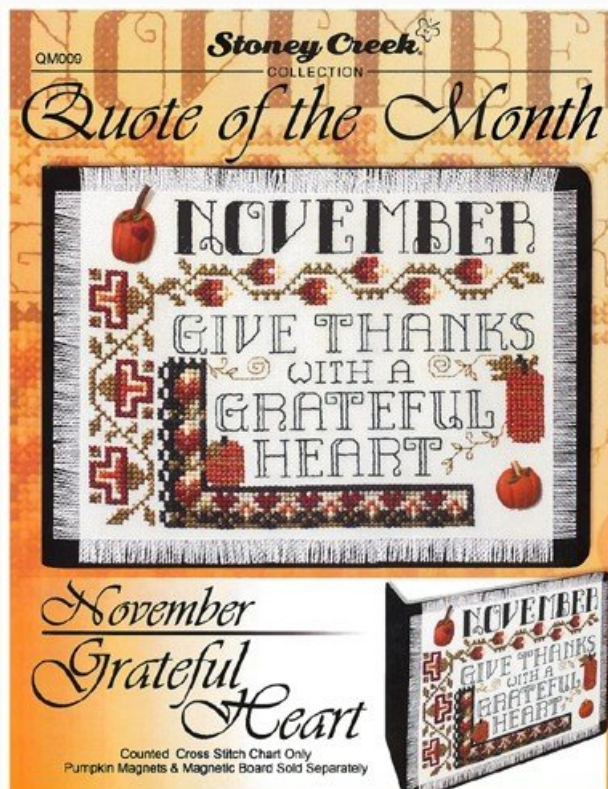

Schemi Punto Croce

Quote Of The Month-November

da: Stoney Creek Collection

Modello: SCHHOF14-2579

Quote Of The Month-November

Prezzo: € 7.42 (incl. IVA)