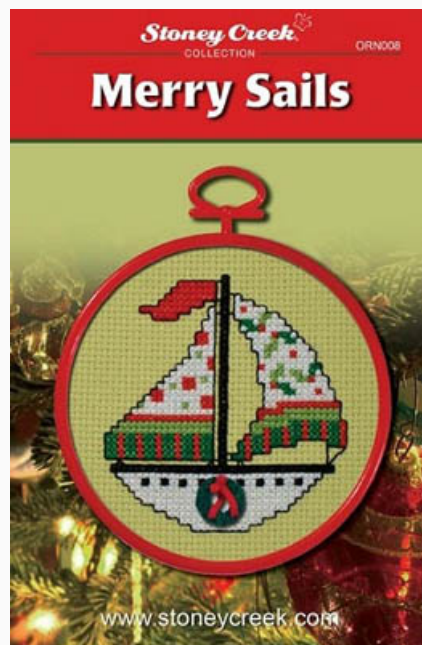

Schemi Punto Croce

Bird Of The Month-October (Cedar Waxwing)

da: Stoney Creek Collection

Modello: SCHHOF13-2726

Bird Of The Month-October (Cedar Waxwing)

Prezzo: € 7.44 (incl. IVA)

Schemi Punto Croce

Joyful Owls

da: Stoney Creek Collection

Modello: SCHHOF13-2720

Joyful Owls

Prezzo: € 9.36 (incl. IVA)

Schemi Punto Croce

Merry Sails

da: Stoney Creek Collection

Modello: SCHHOF13-2725

Merry Sails

Prezzo: € 4.94 (incl. IVA)

Schemi Punto Croce

Snowflake Noel

da: Stoney Creek Collection

Modello: SCHHOF13-2722

Snowflake Noel

Prezzo: € 9.36 (incl. IVA)