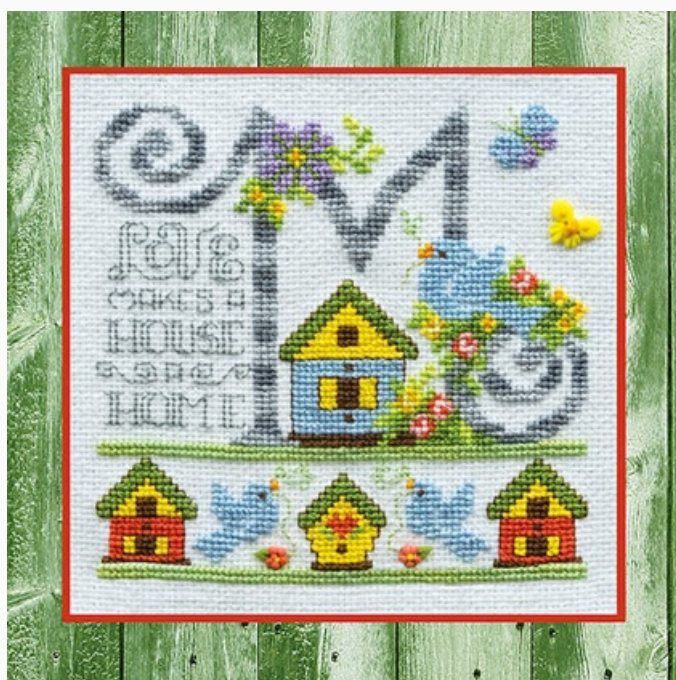

Schemi Punto Croce

Pattern of the Month (February 2020) - Spring Home Banner "M"

da: Stoney Creek Collection

Modello: SCHSTO-PM1703

Punti 77 x 77

Prezzo: € 5.00 (incl. IVA)