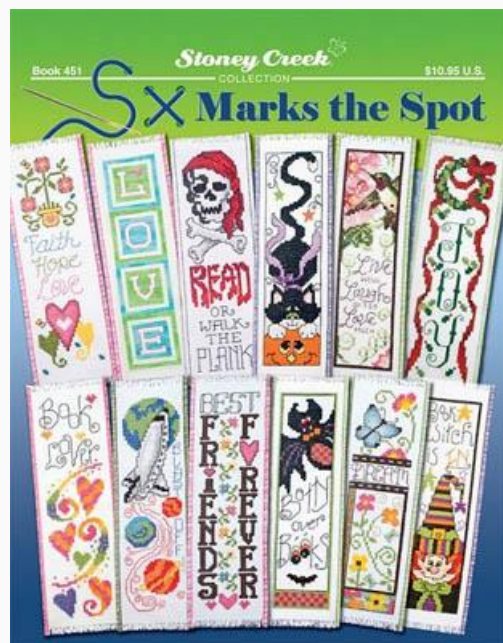

Schemi Punto Croce

X Marks The Spot

da: Stoney Creek Collection

Modello: SCHHOF12-2017

X Marks The Spot

Prezzo: € 13.68 (incl. IVA)