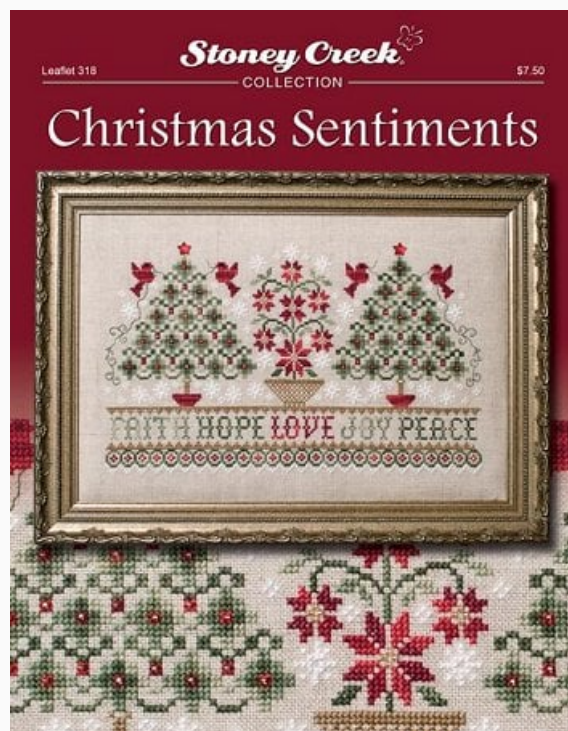

da: Stoney Creek Collection

Modello: SCHHOF16-1080

Flowers Of The Month - February

Prezzo: € 7.42 (incl. IVA)

Schemi Punto Croce

Christmas Sentiments

da: Stoney Creek Collection

Modello: SCHHOF16-1095