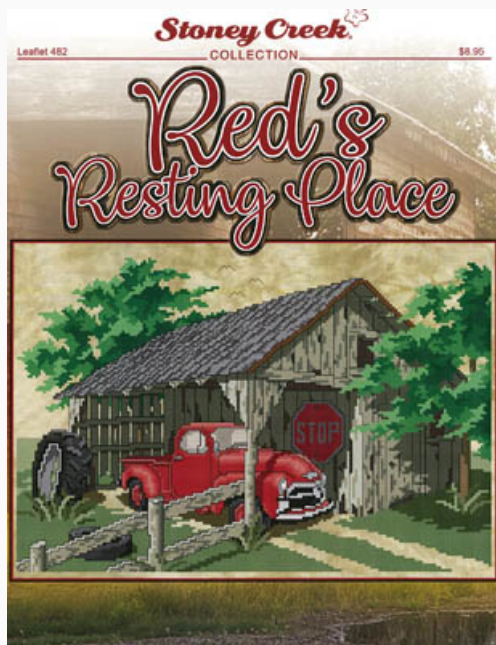

Schemi Punto Croce

Red's Resting Place

da: Stoney Creek Collection

Modello: SCHHOF20-1493

Red's Resting Place
Punti: 181w x 120h

Prezzo: € 11.18 (incl. IVA)