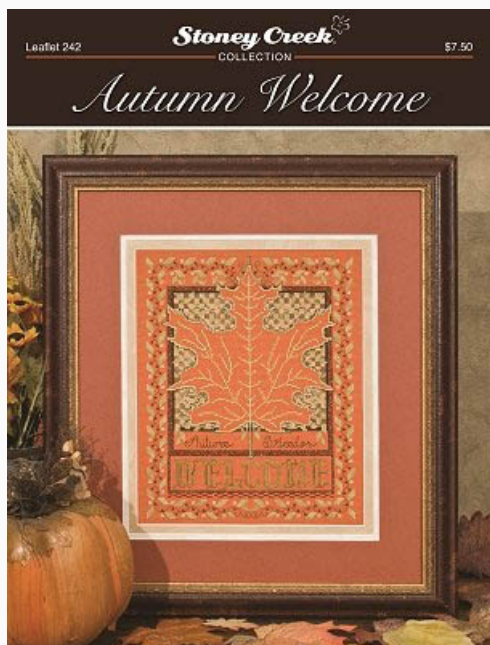

Modello: SCHHOF12-2924

What Cancer Cannot Do

Prezzo: € 9.36 (incl. IVA)

Schemi Punto Croce

Autumn Welcome

da: Stoney Creek Collection

Modello: SCHHOF13-1402

Autumn Welcome