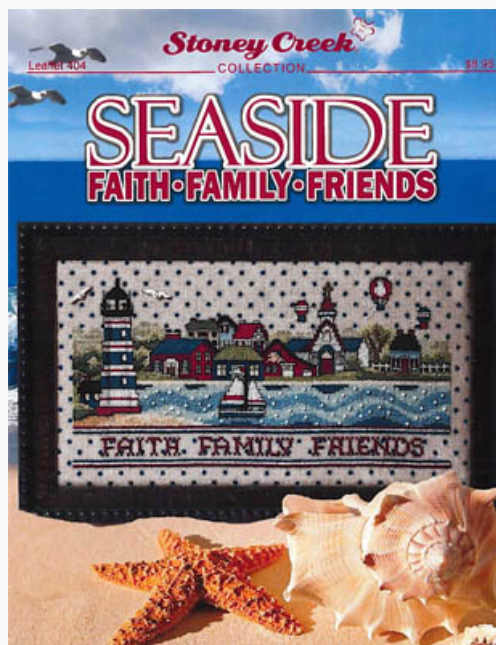

Plop Your Flops

da: Stoney Creek Collection

Modello: SCHHOF18-1852

Plop Your Flops
Punti: 81w x 52h

Prezzo: € 11.18 (incl. IVA)

Schemi Punto Croce

Seaside Faith Family Friends

da: Stoney Creek Collection