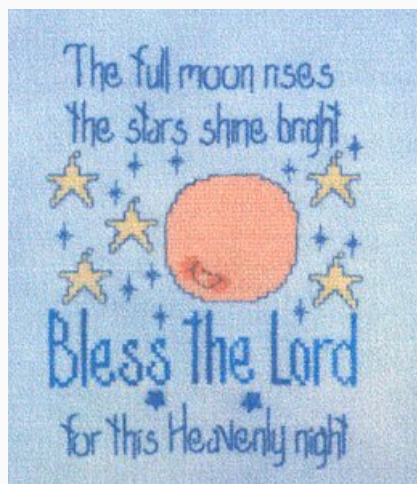

Schemi Punto Croce

Heavenly Night

da: San-Man Originals

Modello: SCHWIC-SM6029

Heavenly Night

Disponibilità prevista dal venerdì 30 settembre, 2022.

Prezzo: € 1.64 (incl. IVA)