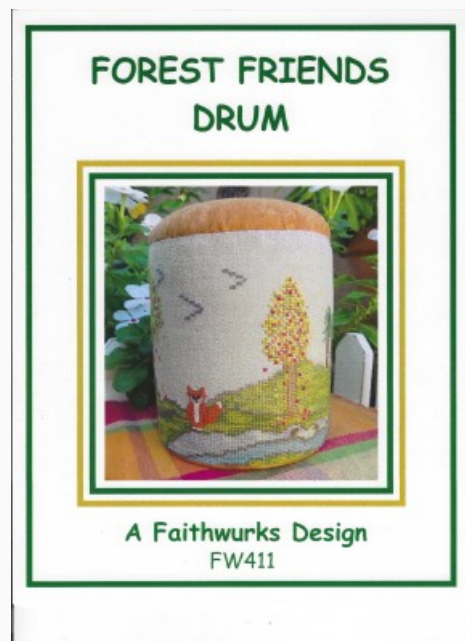

da: Faithwurks

Modello: SCHHOF21-1838

Summer Market

Prezzo: € 9.98 (incl. IVA)

Schemi Punto Croce

May Flowers Short Stack

da: Faithwurks

Modello: SCHHOF21-1523

May Flowers Short Stack

Prezzo: € 12.48 (incl. IVA)

Schemi Punto Croce

Easter Shadowbox

da: Faithwurks

Modello: SCHHOF21-1526

Easter Shadowbox

Prezzo: € 19.96 (incl. IVA)

Schemi Punto Croce

Snowflake Season Smalls

da: Faithwurks

Modello: SCHHOF22-1054

Snowflake Season Smalls

Prezzo: € 19.96 (incl. IVA)

Schemi Punto Croce

Forest Friends Drum

da: Faithwurks

Modello: SCHHOF22-1055

Forest Friends Drum

Prezzo: € 19.96 (incl. IVA)