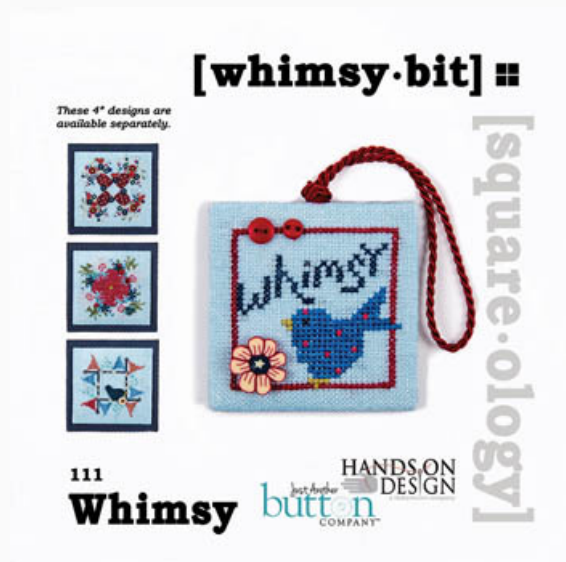

Modello: SCHHOF15-2090

Square.ology-Around.The.Ball

Prezzo: € 6.24 (incl. IVA)

Schemi Punto Croce

Square.ology-Liberty.Bouquet

da: Just Another Button co

Modello: SCHHOF15-2088

Square.ology-Liberty.Bouquet

Prezzo: € 6.24 (incl. IVA)

Schemi Punto Croce

Square.ology-Pennant.Frame

da: Just Another Button co

Modello: SCHHOF15-2092

Square.ology-Pennant.Frame

Prezzo: € 6.24 (incl. IVA)

Schemi Punto Croce

Square.ology-Whimsy.bit

da: Just Another Button co

Modello: SCHHOF15-2086

Square.ology-Whimsy.bit

Prezzo: € 6.24 (incl. IVA)

Schemi Punto Croce

Square.ology-Bitter.Sweet

da: Just Another Button co